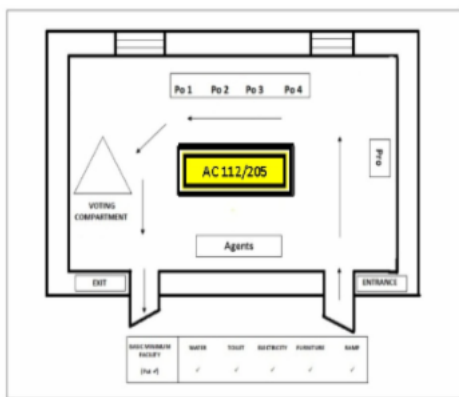

নির্বাচক নিবন্ধন আধিকারিকের স্বাক্ষর

Nazri Naksha

Google Map View

Polling Station Building Front View

Polling Station Front View

Cad View

Key MAP View

1 নাম : রাখাল দে পিতার নাম: চিত্তাহরন দে বাড়ির নং : n0080 বয়স : 81 লিঙ্গ : পুরুষ	SY1750314 ফটো উপলব্ধ	2 নাম : অজিতজিৎ শেখ পিতার নাম: বিশ্বজিৎ ঘোষ বাড়ির নং : n0133 বয়স : 30 লিঙ্গ : পুরুষ	SY0820019 ফটো উপলব্ধ	3 নাম : রুপাঙ্গী পাল পিতার নাম: রবিজিৎ পাল বাড়ির নং : .. বয়স : 24 লিঙ্গ : মহিলা	SY1815620 ফটো উপলব্ধ
4 নাম : সুদীপ্ত দাস মায়ের নাম: পুনিমা দাস বাড়ির নং : 1/2 বয়স : 35 লিঙ্গ : পুরুষ	SY0930990 ফটো উপলব্ধ	5 নাম : প্রিয়াংকা রায় স্বামীর নাম: বিকাশ চন্দ্র রায় বাড়ির নং : 1/16A বয়স : 41 লিঙ্গ : মহিলা	DHW3042066 ফটো উপলব্ধ	6 নাম : জ্যোৎস্না মহতো দে স্বামীর নাম: সন্দীপন দে বাড়ির নং : 1/21 বয়স : 34 লিঙ্গ : মহিলা	SY1213164 ফটো উপলব্ধ
7 নাম : অক্ষিতা চন্দ পিতার নাম: সমর চন্দ্র চন্দ বাড়ির নং : 1/31 বয়স : 38 লিঙ্গ : মহিলা	DHW3083086 ফটো উপলব্ধ	8 নাম : দেবীতা গোস্বামী মায়ের নাম: রিঙ্কু গোস্বামী বাড়ির নং : 1/32 বয়স : 23 লিঙ্গ : মহিলা	SY1963446 ফটো উপলব্ধ	9 নাম : মৌসুমী বিশ্বাস স্বামীর নাম: অনিরুদ্ধ বিশ্বাস বাড়ির নং : 1/62 বয়স : 47 লিঙ্গ : মহিলা	DHW1114081 ফটো উপলব্ধ
10 নাম : গঙ্গা রানী দাস স্বামীর নাম: তরুন কুমার দাস বাড়ির নং : 1/72 বয়স : 69 লিঙ্গ : মহিলা	DHW2234409 ফটো উপলব্ধ	11 নাম : স্বপন দাস পিতার নাম: অরুণ দাস বাড়ির নং : 1/72 বয়স : 61 লিঙ্গ : পুরুষ	SY1752658 ফটো উপলব্ধ	12 নাম : অসিত বরন দাস পিতার নাম: মনোরঞ্জন দাস বাড়ির নং : 1/72 বয়স : 57 লিঙ্গ : পুরুষ	DHW0934802 ফটো উপলব্ধ
13 নাম : শিবানী দাস স্বামীর নাম: স্বপন দাস বাড়ির নং : 1/72 বয়স : 55 লিঙ্গ : মহিলা	DHW2236032 ফটো উপলব্ধ	14 নাম : সমরকুমার দাস পিতার নাম: অরুণকুমার দাস বাড়ির নং : 1/72 বয়স : 53 লিঙ্গ : পুরুষ	DHW2234425 ফটো উপলব্ধ	15 নাম : সুমিতা দাস স্বামীর নাম: সমর কুমার দাস বাড়ির নং : 1/72 বয়স : 49 লিঙ্গ : মহিলা	DHW2236040 ফটো উপলব্ধ
16 নাম : সমরজিৎ দাশ পিতার নাম: সমর কুমার দাশ বাড়ির নং : 1/72 বয়স : 26 লিঙ্গ : পুরুষ	SY1673185 ফটো উপলব্ধ	17 নাম : শিবানী দাস স্বামীর নাম: অসিত বরণ দাস বাড়ির নং : 1/72/ বয়স : 50 লিঙ্গ : মহিলা	DHW2234433 ফটো উপলব্ধ	18 নাম : কাবেরী দেবনাথ স্বামীর নাম: সুমন দেবনাথ বাড়ির নং : 1/73 বয়স : 42 লিঙ্গ : মহিলা	CHK2617231 ফটো উপলব্ধ
19 নাম : শর্মিষ্ঠা দেবনাথ পিতার নাম: সন্দীপ দেবনাথ বাড়ির নং : 1/73 বয়স : 51 লিঙ্গ : মহিলা	SY1233642 ফটো উপলব্ধ	20 নাম : সুমন দেবনাথ পিতার নাম: নিতাই দেবনাথ বাড়ির নং : 1/73 বয়স : 43 লিঙ্গ : পুরুষ	DHW1328301 ফটো উপলব্ধ	21 নাম : শান্তনু দেবনাথ পিতার নাম: সন্দীপ দেবনাথ বাড়ির নং : 1/73 বয়স : 35 লিঙ্গ : পুরুষ	SY0930883 ফটো উপলব্ধ
22 নাম : অনামিকা দেবনাথ স্বামীর নাম: শান্তনু দেবনাথ বাড়ির নং : 1/73 বয়স : 30 লিঙ্গ : মহিলা	SY1365386 ফটো উপলব্ধ	# নাম : সুকন্যা দেবনাথ পাল স্বামীর নাম: সুজন দেবনাথ বাড়ির নং : 1/73 বয়স : 33 লিঙ্গ : মহিলা	SY1056001 ফটো উপলব্ধ	24 নাম : বিশাখা চৌধুরী স্বামীর নাম: বিবেকানন্দ চৌধুরী বাড়ির নং : 1/74 বয়স : 57 লিঙ্গ : মহিলা	DHW0934919 ফটো উপলব্ধ
25 নাম : শঙ্খ চৌধুরী পিতার নাম: বিবেকানন্দ চৌধুরী বাড়ির নং : 1/74 বয়স : 31 লিঙ্গ : পুরুষ	SY1233634 ফটো উপলব্ধ	26 নাম : প্রিয়া চৌধুরী স্বামীর নাম: শঙ্খ চৌধুরী বাড়ির নং : 1/74 বয়স : 29 লিঙ্গ : মহিলা	ILJ2597425 ফটো উপলব্ধ	27 নাম : বিশ্বজিৎ হালদার পিতার নাম: অনুপ হালদার বাড়ির নং : 1/74/1 বয়স : 48 লিঙ্গ : পুরুষ	SY1130483 ফটো উপলব্ধ
28 নাম : রঞ্জনা হালদার স্বামীর নাম: বিশ্বজিৎ হালদার বাড়ির নং : 1/74/1 বয়স : 44 লিঙ্গ : মহিলা	DHW1114420 ফটো উপলব্ধ	29 নাম : ধৃতিপ্রসন্ন নন্দী পিতার নাম: সুধীর নন্দী বাড়ির নং : 1/75 বয়স : 65 লিঙ্গ : পুরুষ	DHW0934273 ফটো উপলব্ধ	30 নাম : শেলী নন্দী স্বামীর নাম: ধৃতি নন্দী বাড়ির নং : 1/75 বয়স : 55 লিঙ্গ : মহিলা	DHW0934299 ফটো উপলব্ধ