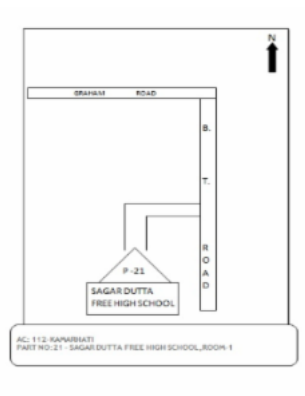

নির্বাচক নিবন্ধন আধিকারিকের স্বাক্ষর

Nazri Naksha

Google Map View

Polling Station Building Front View

Polling Station Front View

Cad View

Key MAP View

1 নাম : সেখ মহম্মদসলীম মায়ের নাম: সেলিমা বিবি বাড়ির নং : n0003 বয়স : 25 লিঙ্গ : পুরুষ	SY1700178 ফটো উপলব্ধ	2 নাম : দিনেশ বিশ্বকর্মা পিতার নাম: লালবাহাদুর বিশ্বকর্মা বাড়ির নং : n0640 বয়স : 46 লিঙ্গ : পুরুষ	SY1624980 ফটো উপলব্ধ	3 নাম : কমলা বিশ্বকর্মা স্বামীর নাম: দিনেশ বিশ্বকর্মা বাড়ির নং : n0641 বয়স : 45 লিঙ্গ : মহিলা	SY1624998 ফটো উপলব্ধ
4 নাম : পল্লবী চ্যাটার্জী পিতার নাম: সৌমিত্র চ্যাটার্জী বাড়ির নং : n0665 বয়স : 26 লিঙ্গ : মহিলা	SY1689553 ফটো উপলব্ধ	5 নাম : সোমা পরিয়াল স্বামীর নাম: সুবীর পরিয়াল বাড়ির নং : n0286 বয়স : 57 লিঙ্গ : মহিলা	SY10773440 ফটো উপলব্ধ	6 নাম : মৈনাক কুমার রাই পিতার নাম: রাজেশ কুমার রাই বাড়ির নং : n0664 বয়স : 26 লিঙ্গ : পুরুষ	SY1689546 ফটো উপলব্ধ
7 নাম : সন্দীপ প্রসাদ সাউ পিতার নাম: প্রহ্লাদ প্রসাদ সাউ বাড়ির নং : n0663 বয়স : 26 লিঙ্গ : পুরুষ	SY1689538 ফটো উপলব্ধ	8 নাম : জুমান লস্কর পিতার নাম: জুমান লস্কর বাড়ির নং : বয়স : 37 লিঙ্গ : পুরুষ	SY1794379 ফটো উপলব্ধ	9 নাম : মহম্মদ ফিরোজ পিতার নাম: আব্দুল হাকিম বাড়ির নং : 00 বয়স : 53 লিঙ্গ : মহিলা	SY1451947 ফটো উপলব্ধ
10 নাম : মহঃ আলি পিতার নাম: মহঃ সফিউল্লা বাড়ির নং : 1 বয়স : 52 লিঙ্গ : পুরুষ	SY1427640 ফটো উপলব্ধ	11 নাম : আহমেদ আলি পিতার নাম: মহঃ আলি বাড়ির নং : 1 বয়স : 30 লিঙ্গ : পুরুষ	SY1427665 ফটো উপলব্ধ	12 নাম : আসমা খাতুন পিতার নাম: মহঃ আলি বাড়ির নং : 1 বয়স : 29 লিঙ্গ : মহিলা	SY1528413 ফটো উপলব্ধ
13 নাম : রজ্জাক আলি পিতার নাম: মো হাসিম বাড়ির নং : 1 বয়স : 29 লিঙ্গ : পুরুষ	SY1425982 ফটো উপলব্ধ	14 নাম : রহমান আলি পিতার নাম: মোহম্মদ হাসিম বাড়ির নং : 1 বয়স : 27 লিঙ্গ : পুরুষ	SY1870526 ফটো উপলব্ধ	15 নাম : আরব আলি পিতার নাম: মোহম্মদ হাসিম বাড়ির নং : 1 বয়স : 25 লিঙ্গ : পুরুষ	SY1870401 ফটো উপলব্ধ
16 নাম : কোহিনুর বিবি স্বামীর নাম: মো হাসিম বাড়ির নং : 1 বয়স : 50 লিঙ্গ : মহিলা	SY1426154 ফটো উপলব্ধ	17 নাম : হালিমা বিবি স্বামীর নাম: রমজান আলি বাড়ির নং : 1 বয়স : 28 লিঙ্গ : মহিলা	SY1997683 ফটো উপলব্ধ	18 নাম : বাসমতি দাস স্বামীর নাম: লোচন দাস বাড়ির নং : 1 বয়স : 48 লিঙ্গ : মহিলা	SY1497593 ফটো উপলব্ধ
19 নাম : সুনিল দাস পিতার নাম: লোচন দাস বাড়ির নং : 1 বয়স : 25 লিঙ্গ : পুরুষ	SY1794270 ফটো উপলব্ধ	20 নাম : সঞ্জিতা দাস পিতার নাম: লোচন দাস বাড়ির নং : 1 বয়স : 24 লিঙ্গ : মহিলা	SY1870278 ফটো উপলব্ধ	21 নাম : অনীল দাস পিতার নাম: লোচন দাস বাড়ির নং : 1 বয়স : 23 লিঙ্গ : পুরুষ	SY1870294 ফটো উপলব্ধ
22 নাম : শিবানী চ্যাটার্জী পিতার নাম: শান্তি চ্যাটার্জী বাড়ির নং : 1/14 বয়স : 52 লিঙ্গ : মহিলা	DHW2638724 ফটো উপলব্ধ	23 নাম : ওয়াজিদ আলি পিতার নাম: মহ সালিম বাড়ির নং : 1/130 বয়স : 44 লিঙ্গ : পুরুষ	SY10785949 ফটো উপলব্ধ	24 নাম : নাজমা খাতুন স্বামীর নাম: ওয়াজিদ আলি বাড়ির নং : 1/130 বয়স : 42 লিঙ্গ : মহিলা	SY1375914 ফটো উপলব্ধ
25 নাম : দীপ্তী দাস স্বামীর নাম: রবীন্দ্র নাথ দাস বাড়ির নং : 1/এ.জি/4 বয়স : 69 লিঙ্গ : মহিলা	DHW3069796 ফটো উপলব্ধ	# 26 নাম : শুভহংগ শংকর সিংহ পিতার নাম: উদয় শঙ্কর সিং বাড়ির নং : 1/D বয়স : 33 লিঙ্গ : পুরুষ	SY10953059 ফটো উপলব্ধ	27 নাম : পিউশ হীঙ্গের পিতার নাম: দেব প্রকাশ হীঙ্গের বাড়ির নং : 2বী টাওয়ার 1 বয়স : 38 লিঙ্গ : পুরুষ	FLG2639680 ফটো উপলব্ধ
28 নাম : জয়ন্তী সাহা পিতার নাম: অজয় বিকাশ সাহা বাড়ির নং : 2 এফ. ট্রিনাথনা বয়স : 24 লিঙ্গ : মহিলা	SY1870237 ফটো উপলব্ধ	29 নাম : কমল শর্মা পিতার নাম: গোবিন্দ শর্মা বাড়ির নং : 3এ বয়স : 68 লিঙ্গ : পুরুষ	SVG2426146 ফটো উপলব্ধ	30 নাম : সন্দীপ মুখার্জী পিতার নাম: শনিং মুখার্জী বাড়ির নং : 3বী 3রোড ফ্লোর বয়স : 57 লিঙ্গ : পুরুষ	SY10871830 ফটো উপলব্ধ