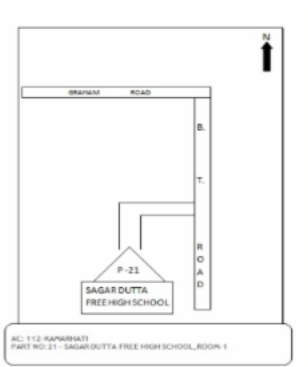

Nazri Naksha