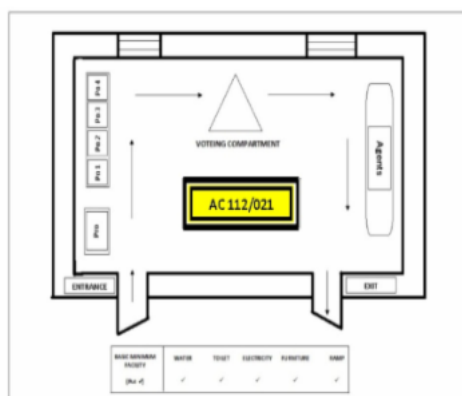

নির্বাচক নিবন্ধন আধিকারিকের স্বাক্ষর

Nazri Naksha

Google Map View

Polling Station Building Front View

Polling Station Front View

Cad View

Key MAP View

1 নাম : সেখ মহম্মদসলীম মায়ের নাম: সেলিমা বিবি বাড়ির নং : n0003 বয়স : 25 লিঙ্গ : পুরুষ	SY1700178 ফটো উপলব্ধ	2 নাম : দিনেশ বিশ্বকর্মা পিতার নাম: লালবাহাদুর বিশ্বকর্মা বাড়ির নং : n0640 বয়স : 46 লিঙ্গ : পুরুষ	SY1624980 ফটো উপলব্ধ	3 নাম : কমলা বিশ্বকর্মা স্বামীর নাম: দিনেশ বিশ্বকর্মা বাড়ির নং : n0641 বয়স : 45 লিঙ্গ : মহিলা	SY1624998 ফটো উপলব্ধ
4 নাম : পল্লবী চ্যাটার্জী পিতার নাম: সৌমিত্র চ্যাটার্জী বাড়ির নং : n0665 বয়স : 26 লিঙ্গ : মহিলা	SY1689553 ফটো উপলব্ধ	5 নাম : সোমা পরিয়াল স্বামীর নাম: সুবীর পরিয়াল বাড়ির নং : n0286 বয়স : 57 লিঙ্গ : মহিলা	SY10773440 ফটো উপলব্ধ	6 নাম : মৈনাক কুমার রাই পিতার নাম: রাজেশ কুমার রাই বাড়ির নং : n0664 বয়স : 26 লিঙ্গ : পুরুষ	SY1689546 ফটো উপলব্ধ
7 নাম : সন্দীপ প্রসাদ সাউ পিতার নাম: প্রহ্লাদ প্রসাদ সাউ বাড়ির নং : n0663 বয়স : 26 লিঙ্গ : পুরুষ	SY1689538 ফটো উপলব্ধ	8 নাম : জুমান লস্কর পিতার নাম: জুমান লস্কর বাড়ির নং : বয়স : 37 লিঙ্গ : পুরুষ	SY1794379 ফটো উপলব্ধ	9 নাম : মহম্মদ ফিরোজ পিতার নাম: আব্দুল হাকিম বাড়ির নং : 00 বয়স : 53 লিঙ্গ : মহিলা	SY1451947 ফটো উপলব্ধ
10 নাম : মহঃ আলি পিতার নাম: মহঃ সফিউল্লা বাড়ির নং : 1 বয়স : 52 লিঙ্গ : পুরুষ	SY1427640 ফটো উপলব্ধ	11 নাম : আহমেদ আলি পিতার নাম: মহঃ আলি বাড়ির নং : 1 বয়স : 30 লিঙ্গ : পুরুষ	SY1427665 ফটো উপলব্ধ	12 নাম : আসমা খাতুন পিতার নাম: মহঃ আলি বাড়ির নং : 1 বয়স : 29 লিঙ্গ : মহিলা	SY1528413 ফটো উপলব্ধ
13 নাম : রজ্জাক আলি পিতার নাম: মো হাসিম বাড়ির নং : 1 বয়স : 29 লিঙ্গ : পুরুষ	SY1425982 ফটো উপলব্ধ	14 নাম : রহমান আলি পিতার নাম: মোহম্মদ হাসিম বাড়ির নং : 1 বয়স : 27 লিঙ্গ : পুরুষ	SY1870526 ফটো উপলব্ধ	15 নাম : আরব আলি পিতার নাম: মোহম্মদ হাসিম বাড়ির নং : 1 বয়স : 25 লিঙ্গ : পুরুষ	SY1870401 ফটো উপলব্ধ
16 নাম : কোহিনুর বিবি স্বামীর নাম: মো হাসিম বাড়ির নং : 1 বয়স : 50 লিঙ্গ : মহিলা	SY1426154 ফটো উপলব্ধ	17 নাম : হালিমা বিবি স্বামীর নাম: রমজান আলি বাড়ির নং : 1 বয়স : 28 লিঙ্গ : মহিলা	SY1997683 ফটো উপলব্ধ	18 নাম : বাসমতি দাস স্বামীর নাম: লোচন দাস বাড়ির নং : 1 বয়স : 48 লিঙ্গ : মহিলা	SY1497593 ফটো উপলব্ধ
19 নাম : সুনিল দাস পিতার নাম: লোচন দাস বাড়ির নং : 1 বয়স : 25 লিঙ্গ : পুরুষ	SY1794270 ফটো উপলব্ধ	20 নাম : সঞ্জিতা দাস পিতার নাম: লোচন দাস বাড়ির নং : 1 বয়স : 24 লিঙ্গ : মহিলা	SY1870278 ফটো উপলব্ধ	21 নাম : অনীল দাস পিতার নাম: লোচন দাস বাড়ির নং : 1 বয়স : 23 লিঙ্গ : পুরুষ	SY1870294 ফটো উপলব্ধ
22 নাম : শিবানী চ্যাটার্জী পিতার নাম: শান্তি চ্যাটার্জী বাড়ির নং : 1/14 বয়স : 52 লিঙ্গ : মহিলা	DHW2638724 ফটো উপলব্ধ	23 নাম : ওয়াজিদ আলি পিতার নাম: মহ সালিম বাড়ির নং : 1/130 বয়স : 44 লিঙ্গ : পুরুষ	SY10785949 ফটো উপলব্ধ	24 নাম : নাজমা খাতুন স্বামীর নাম: ওয়াজিদ আলি বাড়ির নং : 1/130 বয়স : 42 লিঙ্গ : মহিলা	SY1375914 ফটো উপলব্ধ
25 নাম : দীপ্তী দাস স্বামীর নাম: রবীন্দ্র নাথ দাস বাড়ির নং : 1/এ.জি/4 বয়স : 69 লিঙ্গ : মহিলা	DHW3069796 ফটো উপলব্ধ	# 26 নাম : শুভহংগ শংকর সিংহ পিতার নাম: উদয় শঙ্কর সিং বাড়ির নং : 1/D বয়স : 33 লিঙ্গ : পুরুষ	SY10953059 ফটো উপলব্ধ	27 নাম : পিউশ হীঙ্গের পিতার নাম: দেব প্রকাশ হীঙ্গের বাড়ির নং : 2বী টাওয়ার 1 বয়স : 38 লিঙ্গ : পুরুষ	FLG2639680 ফটো উপলব্ধ
28 নাম : জয়ন্তী সাহা পিতার নাম: অজয় বিকাশ সাহা বাড়ির নং : 2 এফ. ট্রিনাথনা বয়স : 24 লিঙ্গ : মহিলা	SY1870237 ফটো উপলব্ধ	29 নাম : কমল শর্মা পিতার নাম: গোবিন্দ শর্মা বাড়ির নং : 3এ বয়স : 68 লিঙ্গ : পুরুষ	SVG2426146 ফটো উপলব্ধ	30 নাম : সন্দীপ মুখার্জী পিতার নাম: শনিং মুখার্জী বাড়ির নং : 3বী 3রোড ফ্লোর বয়স : 57 লিঙ্গ : পুরুষ	SY10871830 ফটো উপলব্ধ