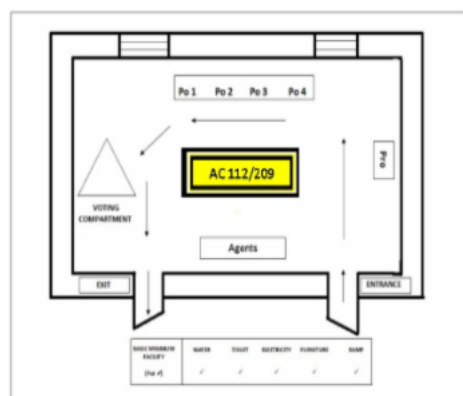

নির্বাচক নিবন্ধন আধিকারিকের স্বাক্ষর

Nazri Naksha

Google Map View

Polling Station Building Front View

Polling Station Front View

Cad View

Key MAP View

1 নাম : দেবযানী গোস্বামী পিতার নাম: প্রনব গোস্বামী বাড়ির নং : n0314 বয়স : 28 লিঙ্গ : মহিলা	SY1671478	ফটো উপলব্ধ	2 নাম : মণীন্দীপা সাহা বিশ্বাস স্বামীর নাম: রাজিব বিশ্বাস বাড়ির নং : বয়স : 35 লিঙ্গ : মহিলা	SY1713403	ফটো উপলব্ধ	3 নাম : কার্তিক চন্দ্র ভট্ট পিতার নাম: দিলীপ ভট্ট বাড়ির নং : 1 বয়স : 59 লিঙ্গ : পুরুষ	DHW0922922	ফটো উপলব্ধ
4 নাম : জয়তী ভট্ট স্বামীর নাম: কার্তিক চন্দ্র ভট্ট বাড়ির নং : 1 বয়স : 51 লিঙ্গ : মহিলা	WB/23/151/117178	ফটো উপলব্ধ	5 নাম : রুমা ভট্ট স্বামীর নাম: চন্দন ভট্ট বাড়ির নং : 1 বয়স : 39 লিঙ্গ : মহিলা	SY1597475	ফটো উপলব্ধ	6 নাম : সুনীতা মন্ডল স্বামীর নাম: সুবীর মন্ডল বাড়ির নং : 1/1 বয়স : 57 লিঙ্গ : মহিলা	CCR1649359	ফটো উপলব্ধ
7 নাম : সুবীর মন্ডল পিতার নাম: মদন মন্ডল বাড়ির নং : 1/1 বয়স : 56 লিঙ্গ : পুরুষ	SY1131093	ফটো উপলব্ধ	8 নাম : শ্রীয়া মণ্ডল পিতার নাম: সুবীর মণ্ডল বাড়ির নং : 1/1 বয়স : 31 লিঙ্গ : মহিলা	SY1234509	ফটো উপলব্ধ	9 নাম : শুভ মণ্ডল পিতার নাম: সুবীর মণ্ডল বাড়ির নং : 1/1 বয়স : 30 লিঙ্গ : পুরুষ	SY1486034	ফটো উপলব্ধ
10 নাম : ঝর্না সরকার পাল স্বামীর নাম: নারায়ন চন্দ্র সরকার বাড়ির নং : 1/1 বয়স : 64 লিঙ্গ : মহিলা	DHW0148346	ফটো উপলব্ধ	11 নাম : নারায়নচন্দ্র সরকার পিতার নাম: পরেশচন্দ্র সরকার বাড়ির নং : 1/1 বয়স : 65 লিঙ্গ : পুরুষ	DHW0922955	ফটো উপলব্ধ	12 নাম : নীলাঞ্জন সরকার পিতার নাম: নারায়ন চন্দ্র সরকার বাড়ির নং : 1/1 বয়স : 27 লিঙ্গ : পুরুষ	SY1654342	ফটো উপলব্ধ
13 নাম : শ্যামল কুমার মন্ডল পিতার নাম: গোপাল কৃষ্ণ মন্ডল বাড়ির নং : 1/1A বয়স : 54 লিঙ্গ : পুরুষ	SY0820696	ফটো উপলব্ধ	14 নাম : দেবব্রত মন্ডল পিতার নাম: শ্যামল কুমার মন্ডল বাড়ির নং : 1/1A বয়স : 26 লিঙ্গ : পুরুষ	SY1813823	ফটো উপলব্ধ	15 নাম : সুব্রত মন্ডল পিতার নাম: শ্যামল কুমার মন্ডল বাড়ির নং : 1/1A বয়স : 26 লিঙ্গ : পুরুষ	SY1813831	ফটো উপলব্ধ
16 নাম : রীনা মন্ডল স্বামীর নাম: শ্যামল কুমার মন্ডল বাড়ির নং : 1/1A বয়স : 52 লিঙ্গ : মহিলা	SY0820704	ফটো উপলব্ধ	17 নাম : সুবলচন্দ্র সরকার পিতার নাম: পরেশচন্দ্র সরকার বাড়ির নং : 1/1A বয়স : 56 লিঙ্গ : পুরুষ	DHW0922963	ফটো উপলব্ধ	18 নাম : কাকলী দেব স্বামীর নাম: পুলক দেব বাড়ির নং : 1/2 বয়স : 66 লিঙ্গ : মহিলা	DHW0923011	ফটো উপলব্ধ
19 নাম : প্রীতম দেব পিতার নাম: পুলক দেব বাড়ির নং : 1/2 বয়স : 34 লিঙ্গ : পুরুষ	SY1056472	ফটো উপলব্ধ	20 নাম : পুলক দেব পিতার নাম: পরেশ চন্দ্র দেব বাড়ির নং : 1/2 বয়স : 73 লিঙ্গ : পুরুষ	DHW0923003	ফটো উপলব্ধ	21 নাম : পৌলমী দত্ত পিতার নাম: তাপস দত্ত বাড়ির নং : 1/2A বয়স : 33 লিঙ্গ : মহিলা	SY1363712	ফটো উপলব্ধ
22 নাম : লক্ষ্মী রায় স্বামীর নাম: গোবিন্দ লাল রায় বাড়ির নং : 1/2-B বয়স : 63 লিঙ্গ : মহিলা	WB/20/136/471441	ফটো উপলব্ধ	23 নাম : শীতল দাস পিতার নাম: সুধীর দাস বাড়ির নং : 1/3 বয়স : 96 লিঙ্গ : পুরুষ	DHW1115864	ফটো উপলব্ধ	24 নাম : শান্তি দাস পিতার নাম: সুধীর দাস বাড়ির নং : 1/3 বয়স : 73 লিঙ্গ : পুরুষ	DHW0923045	ফটো উপলব্ধ
25 নাম : মীরা দাস স্বামীর নাম: শান্তি দাস বাড়ির নং : 1/3 বয়স : 69 লিঙ্গ : মহিলা	DHW0923052	ফটো উপলব্ধ	26 নাম : সন্ধ্যা দাস স্বামীর নাম: শীতল দাস বাড়ির নং : 1/3 বয়স : 56 লিঙ্গ : মহিলা	DHW0923029	ফটো উপলব্ধ	27 নাম : চন্দ্র শেখর দাস পিতার নাম: শান্তিরঞ্জন দাস বাড়ির নং : 1/3 বয়স : 46 লিঙ্গ : পুরুষ	DHW2731214	ফটো উপলব্ধ
28 নাম : সুকান্ত দাস পিতার নাম: শীতল চন্দ্র দাস বাড়ির নং : 1/3 বয়স : 42 লিঙ্গ : পুরুষ	DHW2731222	ফটো উপলব্ধ	29 নাম : কিশোর দাস পিতার নাম: শান্তি দাস বাড়ির নং : 1/3 বয়স : 36 লিঙ্গ : পুরুষ	SY0932129	ফটো উপলব্ধ	30 নাম : অর্পিতা দাস (চৌধুরী) স্বামীর নাম: সঞ্জয় কুমার দাস বাড়ির নং : 1/3 বয়স : 44 লিঙ্গ : মহিলা	BWC2420065	ফটো উপলব্ধ