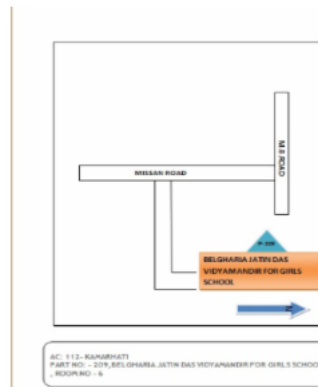

Cad View

Key MAP View