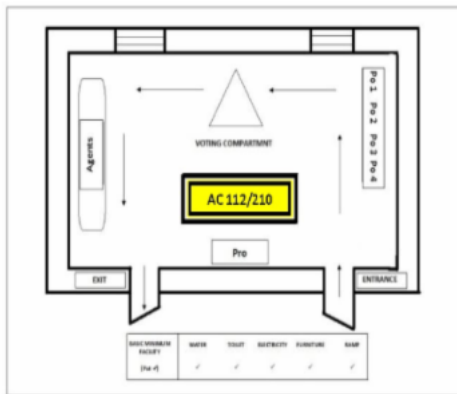

নির্বাচক নিবন্ধন আধিকারিকের স্বাক্ষর

Nazri Naksha

Google Map View

Polling Station Building Front View

Polling Station Front View

Cad View

Key MAP View

1 নাম : চৈতি দাস পিতার নাম: চৈতন্য দাস বাড়ির নং : n0395 বয়স : 27 লিঙ্গ : মহিলা	SY1654433 ফটো উপলব্ধ	2 নাম : লিপিকা সেন মায়ের নাম: কম্পনা সেন বাড়ির নং : n0400 বয়স : 43 লিঙ্গ : মহিলা	SY1654482 ফটো উপলব্ধ	3 নাম : তপতী যাদব স্বামীর নাম: কানাই যাদব বাড়ির নং : 1/127 বয়স : 44 লিঙ্গ : মহিলা	SY1901750 ফটো উপলব্ধ
4 নাম : চায়না নাগ (ভৌমিক) স্বামীর নাম: চন্দন কুমার নাগ বাড়ির নং : 2/12/5 বয়স : 62 লিঙ্গ : মহিলা	SY1364033 ফটো উপলব্ধ	5 নাম : মৈনাক বিশ্বাস পিতার নাম: মনোজ কান্তি বিশ্বাস বাড়ির নং : 2/48 বয়স : 41 লিঙ্গ : পুরুষ	DHW2604429 ফটো উপলব্ধ	6 নাম : অনিমা চক্রবর্তী স্বামীর নাম: রামকৃষ্ণ চক্রবর্তী বাড়ির নং : 2/110 বয়স : 71 লিঙ্গ : মহিলা	DHW0926501 ফটো উপলব্ধ
7 নাম : স্বরাজ চক্রবর্তী পিতার নাম: রামকৃষ্ণ চক্রবর্তী বাড়ির নং : 2/110 বয়স : 43 লিঙ্গ : পুরুষ	DHW2604460 ফটো উপলব্ধ	8 নাম : মোসুমী চক্রবর্তী পিতার নাম: রাম কৃষ্ণ চক্রবর্তী বাড়ির নং : 2/110 বয়স : 37 লিঙ্গ : মহিলা	SY0932277 ফটো উপলব্ধ	9 নাম : প্রদীপ দে মায়ের নাম: লিলাবতী দে বাড়ির নং : 2/110 বয়স : 61 লিঙ্গ : পুরুষ	WB/20/136/657434 ফটো উপলব্ধ
10 নাম : রীনা দে স্বামীর নাম: প্রদীপ দে বাড়ির নং : 2/110 বয়স : 53 লিঙ্গ : মহিলা	SY1391416 ফটো উপলব্ধ	11 নাম : প্রতীক দে পিতার নাম: প্রদীপ দে বাড়ির নং : 2/110 বয়স : 34 লিঙ্গ : পুরুষ	SY1056605 ফটো উপলব্ধ	12 নাম : রিয়া দে পিতার নাম: প্রদীপ দে বাড়ির নং : 2/110 বয়স : 29 লিঙ্গ : মহিলা	SY1597806 ফটো উপলব্ধ
13 নাম : মঞ্জু গুহ পিতার নাম: রমনী মোহন গুহ বাড়ির নং : 2/111 বয়স : 69 লিঙ্গ : মহিলা	DHW1116730 ফটো উপলব্ধ	14 নাম : বিশ্বজীৎ গুহ পিতার নাম: রমনী গুহ বাড়ির নং : 2/111 বয়স : 60 লিঙ্গ : পুরুষ	DHW0926683 ফটো উপলব্ধ	15 নাম : সুজীত গুহ পিতার নাম: রমনী গুহ বাড়ির নং : 2/111 বয়স : 55 লিঙ্গ : পুরুষ	DHW0926691 ফটো উপলব্ধ
16 নাম : রাজশ্রী গুহ স্বামীর নাম: বিশ্বজিৎ গুহ বাড়ির নং : 2/111 বয়স : 48 লিঙ্গ : মহিলা	SY1391465 ফটো উপলব্ধ	17 নাম : সোমা গুহ (মজুমদার) স্বামীর নাম: সুজিত গুহ বাড়ির নং : 2/111 বয়স : 44 লিঙ্গ : মহিলা	DHW2962496 ফটো উপলব্ধ	18 নাম : সুভাষী গুহ গুহ পিতার নাম: সুজিত গুহ গুহ বাড়ির নং : 2/111 বয়স : 22 লিঙ্গ : পুরুষ	SY2054070 ফটো উপলব্ধ
19 নাম : নারায়ন কিশোর পাল পিতার নাম: নিরোদ রঞ্জন পাল বাড়ির নং : 2/112 বয়স : 63 লিঙ্গ : পুরুষ	SY1597814 ফটো উপলব্ধ	20 নাম : গৌরাজ রায় ভৌমিক পিতার নাম: কালিদাস রায় ভৌমিক বাড়ির নং : 2/112 বয়স : 59 লিঙ্গ : পুরুষ	DHW0926725 ফটো উপলব্ধ	21 নাম : কথা রায় ভৌমিক পিতার নাম: গৌরাজ রায় ভৌমিক বাড়ির নং : 2/112 বয়স : 23 লিঙ্গ : মহিলা	SY1899483 ফটো উপলব্ধ
22 নাম : নিতাই রায়ভৌমিক পিতার নাম: কালিদাস রায় ভৌমিক বাড়ির নং : 2/112 বয়স : 56 লিঙ্গ : পুরুষ	DHW0926733 ফটো উপলব্ধ	23 নাম : তাপসী রায়ভৌমিক স্বামীর নাম: গৌরাজ রায়ভৌমিক বাড়ির নং : 2/112 বয়স : 49 লিঙ্গ : মহিলা	DHW1116052 ফটো উপলব্ধ	24 নাম : উজ্জল বিশ্বাস পিতার নাম: সনৎ বিশ্বাস বাড়ির নং : 2/113 বয়স : 60 লিঙ্গ : পুরুষ	DHW2604635 ফটো উপলব্ধ
25 নাম : জলি বিশ্বাস স্বামীর নাম: উজ্জল বিশ্বাস বাড়ির নং : 2/113 বয়স : 59 লিঙ্গ : মহিলা	DHW2731610 ফটো উপলব্ধ	26 নাম : ছায়া বিশ্বাস স্বামীর নাম: চন্দন বিশ্বাস বাড়ির নং : 2/113 বয়স : 54 লিঙ্গ : মহিলা	DHW0837617 ফটো উপলব্ধ	27 নাম : রূপ বিশ্বাস পিতার নাম: চন্দন বিশ্বাস বাড়ির নং : 2/113 বয়স : 26 লিঙ্গ : পুরুষ	SY1669761 ফটো উপলব্ধ
28 নাম : মধুমিতা বিশ্বাস পিতার নাম: উজ্জল বিশ্বাস বাড়ির নং : 2/113 বয়স : 24 লিঙ্গ : মহিলা	SY1901636 ফটো উপলব্ধ	29 নাম : তপন দে পিতার নাম: অনাথ বন্ধু দে বাড়ির নং : 2/113 বয়স : 53 লিঙ্গ : পুরুষ	SY1654466 ফটো উপলব্ধ	30 নাম : তিসা দে পিতার নাম: তপন দে বাড়ির নং : 2/113 বয়স : 21 লিঙ্গ : মহিলা	SY1991488 ফটো উপলব্ধ