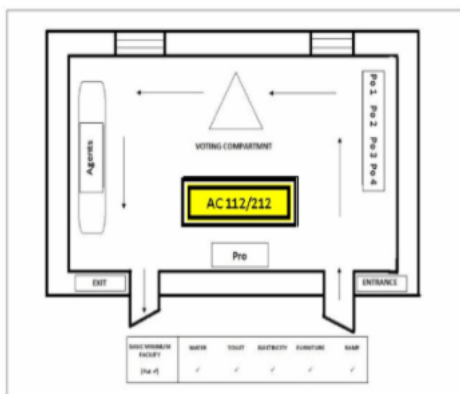

নির্বাচক নিবন্ধন আধিকারিকের স্বাক্ষর

Nazri Naksha

Google Map View

Polling Station Building Front View

Polling Station Front View

Cad View

Key MAP View

1 নাম : সুপ্রিয়া বর্মন স্বামীর নাম: সুদীপ বর্মন বাড়ির নং : n0628 বয়স : 32 লিঙ্গ : মহিলা	SY1812460 ফটো উপলব্ধ	2 নাম : প্রশান্ত দে পিতার নাম: উরুনা মোহন দে বাড়ির নং : n0468 বয়স : 50 লিঙ্গ : পুরুষ	SY1599083 ফটো উপলব্ধ	3 নাম : সুনীল রায় পিতার নাম: বিপিন রায় বাড়ির নং : n0536 বয়স : 61 লিঙ্গ : পুরুষ	KTF1068220 ফটো উপলব্ধ
4 নাম : রঙ্গরাজ তালুকদার পিতার নাম: হরিমোহন তালুকদার বাড়ির নং : n0400 বয়স : 59 লিঙ্গ : পুরুষ	HCL3070240 ফটো উপলব্ধ	5 নাম : রীনা তালুকদার স্বামীর নাম: রঙ্গরাজ তালুকদার বাড়ির নং : n0401 বয়স : 52 লিঙ্গ : মহিলা	HCL2410769 ফটো উপলব্ধ	6 নাম : শুভঙ্কর তালুকদার পিতার নাম: রঙ্গরাজ তালুকদার বাড়ির নং : n0390 বয়স : 34 লিঙ্গ : পুরুষ	SY1364942 ফটো উপলব্ধ
7 নাম : লতিকা মিত্র স্বামীর নাম: গৌরঙ্গ মিত্র বাড়ির নং : - বয়স : 33 লিঙ্গ : মহিলা	SY1902089 ফটো উপলব্ধ	8 নাম : চনচলা বর্মন স্বামীর নাম: গোপাল বর্মন বাড়ির নং : ... বয়স : 62 লিঙ্গ : মহিলা	SY1837574 ফটো উপলব্ধ	9 নাম : সুদীপ বর্মন পিতার নাম: গোপাল বর্মন বাড়ির নং : ... বয়স : 42 লিঙ্গ : পুরুষ	MTM2816171 ফটো উপলব্ধ
10 নাম : অবিনাশ বিশ্বাস পিতার নাম: যোগেশ বিশ্বাস বাড়ির নং : ... বয়স : 78 লিঙ্গ : পুরুষ	SY1811926 ফটো উপলব্ধ	11 নাম : তাপস বিশ্বাস পিতার নাম: অবিনাশ বিশ্বাস বাড়ির নং : ... বয়স : 35 লিঙ্গ : পুরুষ	SY1811967 ফটো উপলব্ধ	12 নাম : মিঠু দাস স্বামীর নাম: গৌতম দাস বাড়ির নং : ... বয়স : 52 লিঙ্গ : মহিলা	SY1365105 ফটো উপলব্ধ
13 নাম : মৌমিতা দাস স্বামীর নাম: রমানাথ দাস বাড়ির নং : ... বয়স : 38 লিঙ্গ : মহিলা	SY1131390 ফটো উপলব্ধ	14 নাম : রমানাথ দাস পিতার নাম: অনিল দাস বাড়ির নং : ... বয়স : 37 লিঙ্গ : পুরুষ	SY1235290 ফটো উপলব্ধ	15 নাম : লক্ষ্মী হালদার স্বামীর নাম: পরিমল হালদার বাড়ির নং : ... বয়স : 48 লিঙ্গ : মহিলা	SY1811892 ফটো উপলব্ধ
16 নাম : প্রিয়া হালদার পিতার নাম: পরিমল হালদার বাড়ির নং : ... বয়স : 25 লিঙ্গ : মহিলা	SY1811900 ফটো উপলব্ধ	17 নাম : মেনু রানী হালদার স্বামীর নাম: নিমল হালদার বাড়ির নং : ... বয়স : 56 লিঙ্গ : মহিলা	KTF1069533 ফটো উপলব্ধ	18 নাম : বিবেকানন্দ হালদার স্বামীর নাম: মিনু রানী হালদার বাড়ির নং : ... বয়স : 31 লিঙ্গ : পুরুষ	SY1235357 ফটো উপলব্ধ
19 নাম : মঞ্জু রানী মুহুরী স্বামীর নাম: কানাই মুহুরী বাড়ির নং : ... বয়স : 68 লিঙ্গ : মহিলা	SY1812254 ফটো উপলব্ধ	20 নাম : অঙ্কিতা সরকার স্বামীর নাম: ভিক্টর ভট্টাচার্য বাড়ির নং : ... বয়স : 31 লিঙ্গ : মহিলা	SY1708965 ফটো উপলব্ধ	21 নাম : পূর্ণিমা ব্যানার্জী স্বামীর নাম: অরুণ ব্যানার্জী বাড়ির নং : 00 বয়স : 57 লিঙ্গ : মহিলা	SY1901990 ফটো উপলব্ধ
22 নাম : নারায়ণ চক্রবর্তী পিতার নাম: ইন্দ্র মোহন চক্রবর্তী বাড়ির নং : 00 বয়স : 61 লিঙ্গ : পুরুষ	SY1902162 ফটো উপলব্ধ	23 নাম : নমিতা দাস স্বামীর নাম: সুকুমার দাস বাড়ির নং : 00 বয়স : 46 লিঙ্গ : মহিলা	SY1486943 ফটো উপলব্ধ	24 নাম : মৌমিতা দাস পিতার নাম: প্রভঞ্জন দাস বাড়ির নং : 00 বয়স : 25 লিঙ্গ : মহিলা	SY1902105 ফটো উপলব্ধ
25 নাম : রানি দাস স্বামীর নাম: বর্না দাস বাড়ির নং : 00 বয়স : 24 লিঙ্গ : মহিলা	SY1901891 ফটো উপলব্ধ	26 নাম : পূজা দাস পিতার নাম: রামনাথ দাস বাড়ির নং : 00 বয়স : 23 লিঙ্গ : মহিলা	SY1901909 ফটো উপলব্ধ	27 নাম : লতা মিত্রী স্বামীর নাম: সুজয় মিত্রী বাড়ির নং : 00 বয়স : 37 লিঙ্গ : মহিলা	SY1487008 ফটো উপলব্ধ
28 নাম : উমাশঙ্কর মণ্ডল পিতার নাম: রামকৃষ্ণ মণ্ডল বাড়ির নং : 00 বয়স : 46 লিঙ্গ : পুরুষ	SY1365287 ফটো উপলব্ধ	29 নাম : টুম্পা মণ্ডল স্বামীর নাম: উমাশঙ্কর মণ্ডল বাড়ির নং : 00 বয়স : 34 লিঙ্গ : মহিলা	SY1131481 ফটো উপলব্ধ	30 নাম : কাঞ্চন মুহুরী পিতার নাম: কানাই মুহুরী বাড়ির নং : 00 বয়স : 43 লিঙ্গ : পুরুষ	SY1901917 ফটো উপলব্ধ