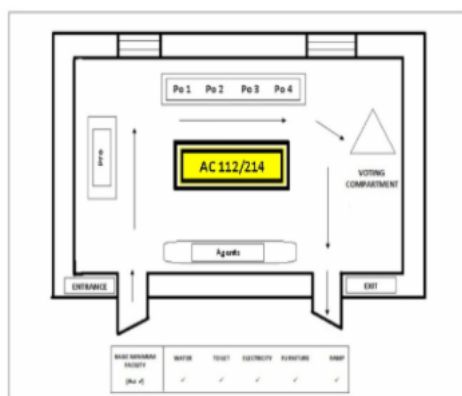

নির্বাচক নিবন্ধন আধিকারিকের স্বাক্ষর

Nazri Naksha

Google Map View

Polling Station Building Front View

Polling Station Front View

Cad View

Key MAP View

বিধানসভা নির্বাচনক্ষেত্রের নং, নাম : 112-কামারহাটি
ভাগ নং, নাম : 1-যতীন দাস নগর(5নং ব্লক)(আংশিক)