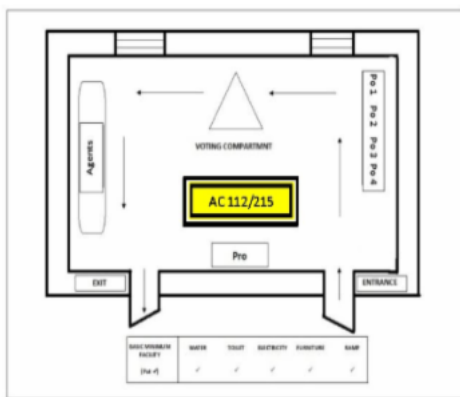

নির্বাচক নিবন্ধন আধিকারিকের স্বাক্ষর

Nazri Naksha

Google Map View

Polling Station Building Front View

Polling Station Front View

Cad View

Key MAP View

1	SY1236496	নাম : স্বামী বরদাআনন্দ আনন্দ পিতার নাম: স্বামী ভূতেশানন্দ বাড়ির নং : n0246 বয়স : 61 লিঙ্গ : পুরুষ	ফটো উপলব্ধ	2	SY1059187	নাম : স্বামী অদ্বৈতানন্দ পিতার নাম: স্বামী আত্মস্থানন্দ বাড়ির নং : n0219 বয়স : 50 লিঙ্গ : পুরুষ	ফটো উপলব্ধ	3	SY0934646	নাম : স্বামী বলদেবানন্দ পিতার নাম: স্বামী আত্মস্থানন্দ বাড়ির নং : n0192 বয়স : 47 লিঙ্গ : পুরুষ	ফটো উপলব্ধ	
4	SY0934604	নাম : স্বামী বরদাস্তানন্দ পিতার নাম: স্বামী ভূতেশানন্দ বাড়ির নং : n0188 বয়স : 61 লিঙ্গ : পুরুষ	ফটো উপলব্ধ	5	SY0934661	নাম : স্বামী ভদ্রআনন্দ পিতার নাম: অজিত কুমার রায় বাড়ির নং : n0194 বয়স : 69 লিঙ্গ : পুরুষ	ফটো উপলব্ধ	6	SY1917327	নাম : মিতা বিশ্বাস ভার্গব স্বামীর নাম: জ্ঞানেন্দ্র ভার্গব বাড়ির নং : 2/13 বয়স : 49 লিঙ্গ : মহিলা	ফটো উপলব্ধ	
7	SY1655695	নাম : অসিত কুমার পাল পিতার নাম: সুদর্শন পাল বাড়ির নং : ২/৬১/B বয়স : 54 লিঙ্গ : পুরুষ	ফটো উপলব্ধ	8	SY1655679	নাম : লক্ষী রাণী পাল স্বামীর নাম: অসিত কুমার পাল বাড়ির নং : ২/৬১/B বয়স : 45 লিঙ্গ : মহিলা	ফটো উপলব্ধ	#	9	SY1916295	নাম : দেবতনু সরকার পিতার নাম: দেবব্রত সরকার বাড়ির নং : 3/21 বয়স : 23 লিঙ্গ : পুরুষ	ফটো উপলব্ধ
10	SY1366723	নাম : মুনমুন মণ্ডল পিতার নাম: মনোরম চন্দ্র মণ্ডল বাড়ির নং : 3/45 বয়স : 31 লিঙ্গ : মহিলা	ফটো উপলব্ধ	11	SY1600261	নাম : অসীম দত্ত পিতার নাম: অনিল দত্ত বাড়ির নং : 3/68 বয়স : 45 লিঙ্গ : পুরুষ	ফটো উপলব্ধ	12	DHW2967164	নাম : সঞ্জয় দত্ত পিতার নাম: অনিল দত্ত বাড়ির নং : 3/68 বয়স : 45 লিঙ্গ : পুরুষ	ফটো উপলব্ধ	
13	SY1488550	নাম : শিখা সেন স্বামীর নাম: সূজয় সেন বাড়ির নং : 3/75 বয়স : 68 লিঙ্গ : মহিলা	ফটো উপলব্ধ	14	SY1132083	নাম : অর্নব সেন পিতার নাম: সূজয় সেন বাড়ির নং : ৩/৭৫ বয়স : 33 লিঙ্গ : পুরুষ	ফটো উপলব্ধ	15	WB/20/136/684522	নাম : মায়ী সেন গুপ্ত স্বামীর নাম: দুলাল সেন গুপ্ত বাড়ির নং : 3/75 বয়স : 73 লিঙ্গ : মহিলা	ফটো উপলব্ধ	
16	WB/20/136/684577	নাম : দুলাল সেনগুপ্ত পিতার নাম: ধীরেন্দ্র কিশোর সেনগুপ্ত বাড়ির নং : 3/75 বয়স : 83 লিঙ্গ : পুরুষ	ফটো উপলব্ধ	17	DHW2734390	নাম : অরুণা সেনগুপ্ত পিতার নাম: দুলাল সেনগুপ্ত বাড়ির নং : 3/75 বয়স : 43 লিঙ্গ : মহিলা	ফটো উপলব্ধ	18	SY1806108	নাম : অয়ন দত্ত পিতার নাম: আশীষ দত্ত বাড়ির নং : 3/76 বয়স : 24 লিঙ্গ : পুরুষ	ফটো উপলব্ধ	
19	WB/20/136/684524	নাম : অমলিনা সেন পিতার নাম: দুলাল সেন বাড়ির নং : 3/76 বয়স : 50 লিঙ্গ : মহিলা	ফটো উপলব্ধ	20	SY2090827	নাম : প্রবীর কুমার দত্ত পিতার নাম: আশুতোষ দত্ত বাড়ির নং : 3/76 বয়স : 69 লিঙ্গ : পুরুষ	ফটো উপলব্ধ	21	SY1814110	নাম : অসীম কুমার দত্ত পিতার নাম: অনিল কুমার দত্ত বাড়ির নং : 3/76A বয়স : 64 লিঙ্গ : পুরুষ	ফটো উপলব্ধ	
22	SY1814094	নাম : কবিতা দত্ত স্বামীর নাম: অসীম কুমার দত্ত বাড়ির নং : 3/76A বয়স : 59 লিঙ্গ : মহিলা	ফটো উপলব্ধ	23	DHW1329044	নাম : সূজাতা দত্ত স্বামীর নাম: আশীষ দত্ত বাড়ির নং : 3/76A বয়স : 58 লিঙ্গ : মহিলা	ফটো উপলব্ধ	24	WB/20/136/684627	নাম : তনুজা দত্ত স্বামীর নাম: প্রবীর দত্ত বাড়ির নং : 3/76A বয়স : 56 লিঙ্গ : মহিলা	ফটো উপলব্ধ	
25	SY1806652	নাম : আকাশ কুমার দত্ত পিতার নাম: অসীম কুমার দত্ত বাড়ির নং : 3/76A বয়স : 24 লিঙ্গ : পুরুষ	ফটো উপলব্ধ	26	SY1132109	নাম : ঋতব্রত বিশ্বাস পিতার নাম: তপন কান্তি বিশ্বাস বাড়ির নং : 3/77 বয়স : 33 লিঙ্গ : পুরুষ	ফটো উপলব্ধ	27	WB/20/136/684024	নাম : বিপুল চন্দ্র বিশ্বাস পিতার নাম: বীরেন্দ্র চন্দ্র বিশ্বাস বাড়ির নং : 3/78 বয়স : 77 লিঙ্গ : পুরুষ	ফটো উপলব্ধ	
28	WB/20/136/684288	নাম : ব্রততী বিশ্বাস স্বামীর নাম: বিপুলচন্দ্র বিশ্বাস বাড়ির নং : 3/78 বয়স : 70 লিঙ্গ : মহিলা	ফটো উপলব্ধ	29	WB/20/136/684289	নাম : মায়ী বিশ্বাস স্বামীর নাম: বিমান বিশ্বাস বাড়ির নং : 3/78 বয়স : 59 লিঙ্গ : মহিলা	ফটো উপলব্ধ	30	DHW3021912	নাম : বিনন্দিতা বিশ্বাস পিতার নাম: বিপুল চন্দ্র বিশ্বাস বাড়ির নং : 3/78 বয়স : 38 লিঙ্গ : মহিলা	ফটো উপলব্ধ	