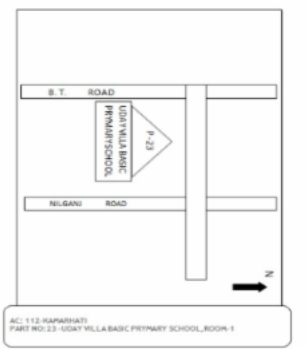

Nazri Naksha