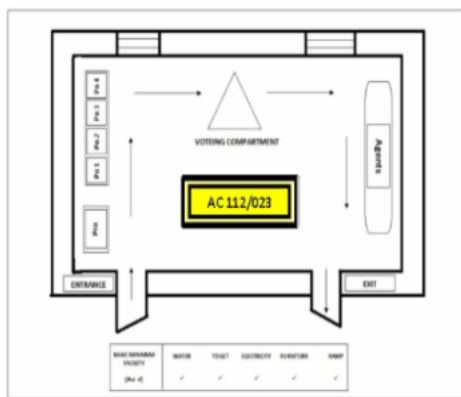

নির্বাচক নিবন্ধন আধিকারিকের স্বাক্ষর

Nazri Naksha

Google Map View

Polling Station Building Front View

Polling Station Front View

Cad View

Key MAP View

1 নাম : মৌমিতা দাস পিতার নাম : তরুন কুমার দাস বাড়ির নং : n0402 বয়স : 25 লিঙ্গ : মহিলা	SY1736578 ফটো উপলব্ধ	2 নাম : রাতুল কাঞ্জিলাল পিতার নাম : বিশ্বজিত কাঞ্জিলাল বাড়ির নং : 4 নং বয়স : 26 লিঙ্গ : পুরুষ	SY1691617 ফটো উপলব্ধ	3 নাম : রাম অবতার যাদব পিতার নাম : রাম জনম যাদব বাড়ির নং : n0325 বয়স : 65 লিঙ্গ : পুরুষ	SY1277870 ফটো উপলব্ধ
4 নাম : মানস চন্দ পিতার নাম : মাখন লাল চন্দ বাড়ির নং : 1 বয়স : 38 লিঙ্গ : পুরুষ	DHW3002136 ফটো উপলব্ধ	5 নাম : মাখন লাল চন্দ পিতার নাম : রাজেন্দ্র নাথ চন্দ বাড়ির নং : 1 বয়স : 71 লিঙ্গ : পুরুষ	DHW1195270 ফটো উপলব্ধ	6 নাম : মলয়কৃষ্ণ চন্দ পিতার নাম : মাখনলাল চন্দ বাড়ির নং : 1 বয়স : 44 লিঙ্গ : পুরুষ	DHW1289016 ফটো উপলব্ধ
7 নাম : দীনেশ চন্দ পিতার নাম : জহর লাল চন্দ বাড়ির নং : 1 বয়স : 44 লিঙ্গ : পুরুষ	DHW1332147 ফটো উপলব্ধ	8 নাম : অঞ্জনা চন্দ স্বামীর নাম : বাদল চন্দ বাড়ির নং : 1 বয়স : 34 লিঙ্গ : মহিলা	SY1185073 ফটো উপলব্ধ	9 নাম : সায়নি চন্দ স্বামীর নাম : দীনেশ চন্দ বাড়ির নং : 1 বয়স : 30 লিঙ্গ : মহিলা	SY1611136 ফটো উপলব্ধ
10 নাম : সাধনা চন্দ (শিকদার) স্বামীর নাম : মলয় কৃষ্ণ চন্দ বাড়ির নং : 1 বয়স : 33 লিঙ্গ : মহিলা	SY1497718 ফটো উপলব্ধ	11 নাম : দুর্গা চৌধুরী স্বামীর নাম : তরুন কান্তি চৌধুরী বাড়ির নং : 1 বয়স : 61 লিঙ্গ : মহিলা	SY0773598 ফটো উপলব্ধ	12 নাম : তাপস ঘোষ পিতার নাম : সুখরঞ্জন ঘোষ বাড়ির নং : 1 বয়স : 57 লিঙ্গ : পুরুষ	WB/20/136/339192 ফটো উপলব্ধ
13 নাম : বর্না ঘোষ স্বামীর নাম : তাপস ঘোষ বাড়ির নং : 1 বয়স : 51 লিঙ্গ : মহিলা	WB/20/136/339303 ফটো উপলব্ধ	14 নাম : বুলু পাল স্বামীর নাম : প্রদীপ পাল বাড়ির নং : 1 বয়স : 53 লিঙ্গ : মহিলা	SY0075036 ফটো উপলব্ধ	15 নাম : শ্যামল সরকার পিতার নাম : চারু মিহির সরকার বাড়ির নং : 1 বয়স : 74 লিঙ্গ : পুরুষ	WB/20/136/339064 ফটো উপলব্ধ
16 নাম : জারিনা খান্ন স্বামীর নাম : মহঃ ইব্রাহিম বাড়ির নং : 1/A বয়স : 58 লিঙ্গ : মহিলা	WB/20/136/030126 ফটো উপলব্ধ	17 নাম : অতিয়া নাহিদ পিতার নাম : মহঃ ইব্রাহিম বাড়ির নং : 1/A বয়স : 36 লিঙ্গ : মহিলা	SY1095850 ফটো উপলব্ধ	18 নাম : মহঃ আদনান ইব্রাহিম পিতার নাম : মহঃ ইব্রাহিম বাড়ির নং : 1/A বয়স : 33 লিঙ্গ : পুরুষ	SY1134006 ফটো উপলব্ধ
19 নাম : বেলা চন্দ স্বামীর নাম : সুশান্ত চন্দ বাড়ির নং : 2 বয়স : 76 লিঙ্গ : মহিলা	WB/20/136/339161 ফটো উপলব্ধ	20 নাম : অমল চন্দ পিতার নাম : সুশান্ত চন্দ বাড়ির নং : 2 বয়স : 57 লিঙ্গ : পুরুষ	WB/20/136/339094 ফটো উপলব্ধ	21 নাম : কাজল চন্দ স্বামীর নাম : নিমল চন্দ বাড়ির নং : 2 বয়স : 56 লিঙ্গ : মহিলা	SY1795228 ফটো উপলব্ধ
22 নাম : তাপসী চন্দ স্বামীর নাম : অমল চন্দ বাড়ির নং : 2 বয়স : 50 লিঙ্গ : মহিলা	SY2015469 ফটো উপলব্ধ	23 নাম : বাদল চন্দ পিতার নাম : জহরলাল চন্দ বাড়ির নং : 2 বয়স : 48 লিঙ্গ : পুরুষ	DHW1194331 ফটো উপলব্ধ	24 নাম : অতনু চন্দ পিতার নাম : অমল চন্দ বাড়ির নং : 2 বয়স : 29 লিঙ্গ : পুরুষ	SY1528785 ফটো উপলব্ধ
25 নাম : বরুণ কর্মকার পিতার নাম : রাখাল কর্মকার বাড়ির নং : 2 বয়স : 64 লিঙ্গ : পুরুষ	WB/20/136/339257 ফটো উপলব্ধ	26 নাম : সবিতা কর্মকার পিতার নাম : রাখাল কর্মকার বাড়ির নং : 2 বয়স : 62 লিঙ্গ : মহিলা	WB/20/136/339262 ফটো উপলব্ধ	27 নাম : তরুন কর্মকার পিতার নাম : রাখাল কর্মকার বাড়ির নং : 2 বয়স : 59 লিঙ্গ : পুরুষ	WB/20/136/339176 ফটো উপলব্ধ
28 নাম : অনিন্দিতা কর্মকার স্বামীর নাম : বরুণ কর্মকার বাড়ির নং : 2 বয়স : 48 লিঙ্গ : মহিলা	SY0954008 ফটো উপলব্ধ	29 নাম : পিন্টু কর্মকার পিতার নাম : পঙ্কজ কর্মকার বাড়ির নং : 2 বয়স : 46 লিঙ্গ : পুরুষ	DHW1194265 ফটো উপলব্ধ	30 নাম : সন্ধ্যা কর্মকার স্বামীর নাম : পঙ্কজ কর্মকার বাড়ির নং : 2 বয়স : 45 লিঙ্গ : মহিলা	SY1778422 ফটো উপলব্ধ