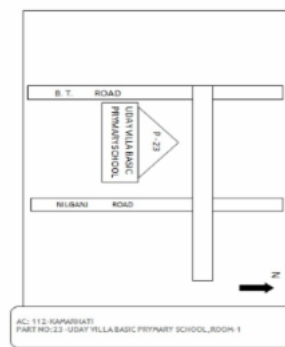

Key MAP View