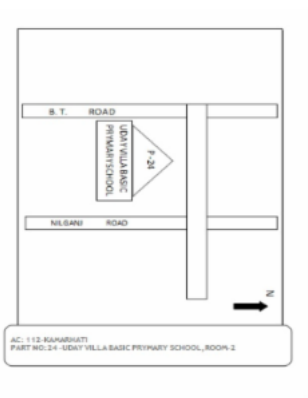

Nazri Naksha