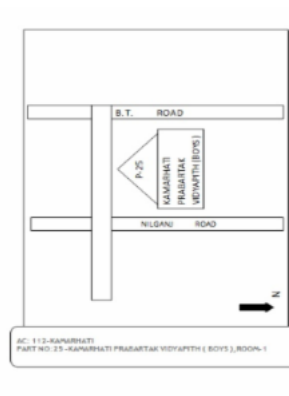

নির্বাচক নিবন্ধন আধিকারিকের স্বাক্ষর

Nazri Naksha

Google Map View

Polling Station Building Front View

Polling Station Front View

Cad View

Key MAP View

1 নাম : নিলীমা চৌধুরী স্বামীর নাম: রবি চৌধুরী বাড়ির নং : 1 বয়স : 60 লিঙ্গ : মহিলা	SY1777481 ফটো উপলব্ধ	2 নাম : শর্মিলা মিত্র স্বামীর নাম: মুকুল কুমার মিত্র বাড়ির নং : 1 বয়স : 38 লিঙ্গ : মহিলা	SY1529189 ফটো উপলব্ধ	3 নাম : তাপস পাল পিতার নাম: কানাই পাল বাড়ির নং : 1 বয়স : 60 লিঙ্গ : পুরুষ	SY1978675 ফটো উপলব্ধ
4 নাম : শিবানী পাল স্বামীর নাম: তাপস পাল বাড়ির নং : 1 বয়স : 56 লিঙ্গ : মহিলা	SY1978691 ফটো উপলব্ধ	5 নাম : সৈকত পাল পিতার নাম: তাপস পাল বাড়ির নং : 1 বয়স : 35 লিঙ্গ : পুরুষ	SY0773879 ফটো উপলব্ধ	6 নাম : সৌরভ পাল পিতার নাম: তাপস পাল বাড়ির নং : 1 বয়স : 31 লিঙ্গ : পুরুষ	SY1239540 ফটো উপলব্ধ
7 নাম : বাদল প্রধান পিতার নাম: গঙ্গাধর প্রধান বাড়ির নং : 1 বয়স : 58 লিঙ্গ : পুরুষ	SY1529288 ফটো উপলব্ধ	8 নাম : শ্যামলী প্রধান স্বামীর নাম: বাদল প্রধান বাড়ির নং : 1 বয়স : 48 লিঙ্গ : মহিলা	SY1529270 ফটো উপলব্ধ	9 নাম : প্রসেনজিৎ প্রধান পিতার নাম: বাদল প্রধান বাড়ির নং : 1 বয়স : 29 লিঙ্গ : পুরুষ	SY1529338 ফটো উপলব্ধ
10 নাম : মুন পাল সেন স্বামীর নাম: সৌরভ পাল বাড়ির নং : 1 বয়স : 22 লিঙ্গ : মহিলা	SY1986744 ফটো উপলব্ধ	11 নাম : মালতী পাল স্বামীর নাম: কানাই চন্দ্র পাল বাড়ির নং : 1NO বয়স : 75 লিঙ্গ : মহিলা	SY1371376 ফটো উপলব্ধ	12 নাম : কমল দাস পিতার নাম: কালী দাস বাড়ির নং : 2 বয়স : 61 লিঙ্গ : পুরুষ	WB/20/136/402711 ফটো উপলব্ধ
13 নাম : কৃষ্ণা দাস স্বামীর নাম: কমল দাস বাড়ির নং : 2 বয়স : 57 লিঙ্গ : মহিলা	WB/20/136/402657 ফটো উপলব্ধ	14 নাম : গোপাল দাস পিতার নাম: কালি দাস বাড়ির নং : 2 বয়স : 54 লিঙ্গ : পুরুষ	DHW2924009 ফটো উপলব্ধ	15 নাম : কল্যান দাস পিতার নাম: কমল দাস বাড়ির নং : 2 বয়স : 36 লিঙ্গ : পুরুষ	SY1068675 ফটো উপলব্ধ
16 নাম : কল্যানী দাস পিতার নাম: কমল দাস বাড়ির নং : 2 বয়স : 35 লিঙ্গ : মহিলা	SY0954180 ফটো উপলব্ধ	17 নাম : অর্ধেন্দু চক্রবর্তী পিতার নাম: দিলীপ চক্রবর্তী বাড়ির নং : 3 বয়স : 52 লিঙ্গ : পুরুষ	DHW0563023 ফটো উপলব্ধ	18 নাম : তুলি চক্রবর্তী স্বামীর নাম: অর্ধেন্দু চক্রবর্তী বাড়ির নং : 3 বয়স : 40 লিঙ্গ : মহিলা	XOY2124428 ফটো উপলব্ধ
19 নাম : দিলীপ চক্রবর্তী পিতার নাম: হরেন্দ্র চক্রবর্তী বাড়ির নং : 3 বয়স : 79 লিঙ্গ : পুরুষ	WB/20/136/402121 ফটো উপলব্ধ	20 নাম : দিব্যেন্দু চক্রবর্তী পিতার নাম: দিলীপ চক্রবর্তী বাড়ির নং : 3 বয়স : 55 লিঙ্গ : পুরুষ	DHW0455857 ফটো উপলব্ধ	21 নাম : শ্রাবনী চক্রবর্তী স্বামীর নাম: দিব্যেন্দু চক্রবর্তী বাড়ির নং : 3 বয়স : 44 লিঙ্গ : মহিলা	DHW2528800 ফটো উপলব্ধ
22 নাম : দিৎসা চক্রবর্তী পিতার নাম: দিব্যেন্দু চক্রবর্তী বাড়ির নং : 3 বয়স : 24 লিঙ্গ : মহিলা	SY1796077 ফটো উপলব্ধ	23 নাম : রাজেশ কুমার দাস অন্যান্য: রাকেশ প্রসাদ বাড়ির নং : 3 বয়স : 40 লিঙ্গ : পুরুষ	SY1733807 ফটো উপলব্ধ	24 নাম : সংগীতা দেবী দেবী স্বামীর নাম: রাজেশ কুমার দাস দাস বাড়ির নং : 3 নং বয়স : 34 লিঙ্গ : মহিলা	SY12045474 ফটো উপলব্ধ
25 নাম : রামচৈৎ কেউট পিতার নাম: সুন্দর কেউট বাড়ির নং : 3 বয়স : 60 লিঙ্গ : পুরুষ	WB/20/136/402765 ফটো উপলব্ধ	26 নাম : তারা দেবী কেউট স্বামীর নাম: রামচৈৎ কেউট বাড়ির নং : 3 বয়স : 58 লিঙ্গ : মহিলা	SY1371335 ফটো উপলব্ধ	27 নাম : মারকান্ডে কুমার কেউট পিতার নাম: বসন্ত লাল কেউট বাড়ির নং : এন0003 বয়স : 35 লিঙ্গ : পুরুষ	SY0773887 ফটো উপলব্ধ
28 নাম : ধীরাজ কুমার কেউট পিতার নাম: রামচৈৎ কেউট বাড়ির নং : 3 বয়স : 30 লিঙ্গ : পুরুষ	SY1278720 ফটো উপলব্ধ	29 নাম : অম্বিকা কুমার কেউট পিতার নাম: রামচৈৎ কেউট বাড়ির নং : 3 বয়স : 28 লিঙ্গ : পুরুষ	SY1611284 ফটো উপলব্ধ	30 নাম : কমল চক্রবর্তী পিতার নাম: হরেন্দ্র চক্রবর্তী বাড়ির নং : 4 বয়স : 73 লিঙ্গ : পুরুষ	WB/20/136/402588 ফটো উপলব্ধ