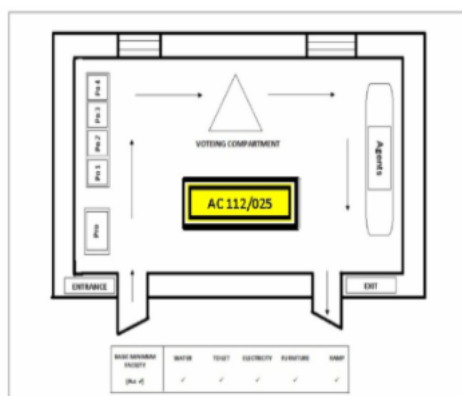

নির্বাচক নিবন্ধন আধিকারিকের স্বাক্ষর

Nazri Naksha

Google Map View

Polling Station Building Front View

Polling Station Front View

Cad View

Key MAP View

1 নাম : নিলীমা চৌধুরী স্বামীর নাম: রবি চৌধুরী বাড়ির নং : 1 বয়স : 60 লিঙ্গ : মহিলা	SY1777481 ফটো উপলব্ধ	2 নাম : শর্মিলা মিত্র স্বামীর নাম: মুকুল কুমার মিত্র বাড়ির নং : 1 বয়স : 38 লিঙ্গ : মহিলা	SY1529189 ফটো উপলব্ধ	3 নাম : তাপস পাল পিতার নাম: কানাই পাল বাড়ির নং : 1 বয়স : 60 লিঙ্গ : পুরুষ	SY1978675 ফটো উপলব্ধ
4 নাম : শিবানী পাল স্বামীর নাম: তাপস পাল বাড়ির নং : 1 বয়স : 56 লিঙ্গ : মহিলা	SY1978691 ফটো উপলব্ধ	5 নাম : সৈকত পাল পিতার নাম: তাপস পাল বাড়ির নং : 1 বয়স : 35 লিঙ্গ : পুরুষ	SY0773879 ফটো উপলব্ধ	6 নাম : সৌরভ পাল পিতার নাম: তাপস পাল বাড়ির নং : 1 বয়স : 31 লিঙ্গ : পুরুষ	SY1239540 ফটো উপলব্ধ
7 নাম : বাদল প্রধান পিতার নাম: গঙ্গাধর প্রধান বাড়ির নং : 1 বয়স : 58 লিঙ্গ : পুরুষ	SY1529288 ফটো উপলব্ধ	8 নাম : শ্যামলী প্রধান স্বামীর নাম: বাদল প্রধান বাড়ির নং : 1 বয়স : 48 লিঙ্গ : মহিলা	SY1529270 ফটো উপলব্ধ	9 নাম : প্রসেনজিৎ প্রধান পিতার নাম: বাদল প্রধান বাড়ির নং : 1 বয়স : 29 লিঙ্গ : পুরুষ	SY1529338 ফটো উপলব্ধ
10 নাম : মুন পাল সেন স্বামীর নাম: সৌরভ পাল বাড়ির নং : 1 বয়স : 22 লিঙ্গ : মহিলা	SY1986744 ফটো উপলব্ধ	11 নাম : মালতী পাল স্বামীর নাম: কানাই চন্দ্র পাল বাড়ির নং : 1NO বয়স : 75 লিঙ্গ : মহিলা	SY1371376 ফটো উপলব্ধ	12 নাম : কমল দাস পিতার নাম: কালী দাস বাড়ির নং : 2 বয়স : 61 লিঙ্গ : পুরুষ	WB/20/136/402711 ফটো উপলব্ধ
13 নাম : কৃষ্ণা দাস স্বামীর নাম: কমল দাস বাড়ির নং : 2 বয়স : 57 লিঙ্গ : মহিলা	WB/20/136/402657 ফটো উপলব্ধ	14 নাম : গোপাল দাস পিতার নাম: কালি দাস বাড়ির নং : 2 বয়স : 54 লিঙ্গ : পুরুষ	DHW2924009 ফটো উপলব্ধ	15 নাম : কল্যান দাস পিতার নাম: কমল দাস বাড়ির নং : 2 বয়স : 36 লিঙ্গ : পুরুষ	SY1068675 ফটো উপলব্ধ
16 নাম : কল্যানী দাস পিতার নাম: কমল দাস বাড়ির নং : 2 বয়স : 35 লিঙ্গ : মহিলা	SY0954180 ফটো উপলব্ধ	17 নাম : অর্ধেন্দু চক্রবর্তী পিতার নাম: দিলীপ চক্রবর্তী বাড়ির নং : 3 বয়স : 52 লিঙ্গ : পুরুষ	DHW0563023 ফটো উপলব্ধ	18 নাম : তুলি চক্রবর্তী স্বামীর নাম: অর্ধেন্দু চক্রবর্তী বাড়ির নং : 3 বয়স : 40 লিঙ্গ : মহিলা	XOY2124428 ফটো উপলব্ধ
19 নাম : দিলীপ চক্রবর্তী পিতার নাম: হরেন্দ্র চক্রবর্তী বাড়ির নং : 3 বয়স : 79 লিঙ্গ : পুরুষ	WB/20/136/402121 ফটো উপলব্ধ	20 নাম : দিব্যেন্দু চক্রবর্তী পিতার নাম: দিলীপ চক্রবর্তী বাড়ির নং : 3 বয়স : 55 লিঙ্গ : পুরুষ	DHW0455857 ফটো উপলব্ধ	21 নাম : শ্রাবনী চক্রবর্তী স্বামীর নাম: দিব্যেন্দু চক্রবর্তী বাড়ির নং : 3 বয়স : 44 লিঙ্গ : মহিলা	DHW2528800 ফটো উপলব্ধ
22 নাম : দিৎসা চক্রবর্তী পিতার নাম: দিব্যেন্দু চক্রবর্তী বাড়ির নং : 3 বয়স : 24 লিঙ্গ : মহিলা	SY1796077 ফটো উপলব্ধ	23 নাম : রাজেশ কুমার দাস অন্যান্য: রাকেশ প্রসাদ বাড়ির নং : 3 বয়স : 40 লিঙ্গ : পুরুষ	SY1733807 ফটো উপলব্ধ	24 নাম : সংগীতা দেবী দেবী স্বামীর নাম: রাজেশ কুমার দাস দাস বাড়ির নং : 3 নং বয়স : 34 লিঙ্গ : মহিলা	SY12045474 ফটো উপলব্ধ
25 নাম : রামচৈৎ কেউট পিতার নাম: সুন্দর কেউট বাড়ির নং : 3 বয়স : 60 লিঙ্গ : পুরুষ	WB/20/136/402765 ফটো উপলব্ধ	26 নাম : তারা দেবী কেউট স্বামীর নাম: রামচৈৎ কেউট বাড়ির নং : 3 বয়স : 58 লিঙ্গ : মহিলা	SY1371335 ফটো উপলব্ধ	27 নাম : মারকান্ডে কুমার কেউট পিতার নাম: বসন্ত লাল কেউট বাড়ির নং : এন0003 বয়স : 35 লিঙ্গ : পুরুষ	SY0773887 ফটো উপলব্ধ
28 নাম : ধীরাজ কুমার কেউট পিতার নাম: রামচৈৎ কেউট বাড়ির নং : 3 বয়স : 30 লিঙ্গ : পুরুষ	SY1278720 ফটো উপলব্ধ	29 নাম : অম্বিকা কুমার কেউট পিতার নাম: রামচৈৎ কেউট বাড়ির নং : 3 বয়স : 28 লিঙ্গ : পুরুষ	SY1611284 ফটো উপলব্ধ	30 নাম : কমল চক্রবর্তী পিতার নাম: হরেন্দ্র চক্রবর্তী বাড়ির নং : 4 বয়স : 73 লিঙ্গ : পুরুষ	WB/20/136/402588 ফটো উপলব্ধ