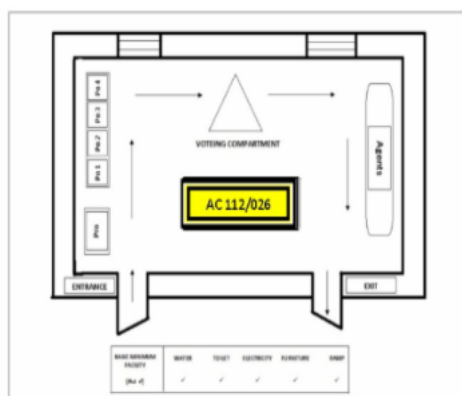

নির্বাচক নিবন্ধন আধিকারিকের স্বাক্ষর

Nazri Naksha

Google Map View

Polling Station Building Front View

Polling Station Front View

Cad View

Key MAP View

1 নাম : ভারতী দে স্বামীর নাম: গৌরাজ দে বাড়ির নং : 21/3/3 বয়স : 74 লিঙ্গ : মহিলা	WB/20/136/405955	ফটো উপলব্ধ	2 নাম : পৌতম দে পিতার নাম: গৌরাজ দে বাড়ির নং : 21/3/3 বয়স : 53 লিঙ্গ : পুরুষ	WB/20/136/405988	ফটো উপলব্ধ	3 নাম : স্বপন দে পিতার নাম: গৌরাজ চন্দ্র দে বাড়ির নং : 21/3/3 বয়স : 46 লিঙ্গ : পুরুষ	DHW1310622	ফটো উপলব্ধ
4 নাম : মীরা কুমি স্বামীর নাম: রাজেশ কুমি বাড়ির নং : 21/3/3 বয়স : 35 লিঙ্গ : মহিলা	SY1529627	ফটো উপলব্ধ	5 নাম : শঙ্কর সুর পিতার নাম: সুভাষ চন্দ্র সুর বাড়ির নং : 21/3/3 বয়স : 59 লিঙ্গ : পুরুষ	DHW3002698	ফটো উপলব্ধ	6 নাম : সুমন সুর পিতার নাম: শঙ্কর সুর বাড়ির নং : 21/3/3 বয়স : 23 লিঙ্গ : পুরুষ	SY12047918	ফটো উপলব্ধ
7 নাম : সোমা সুর স্বামীর নাম: শঙ্কর সুর বাড়ির নং : 21/3/3 বয়স : 52 লিঙ্গ : মহিলা	DHW3002706	ফটো উপলব্ধ	8 নাম : আরতী চৌধুরী স্বামীর নাম: কালীদাস চৌধুরী বাড়ির নং : 21/3/4 বয়স : 76 লিঙ্গ : মহিলা	WB/20/136/405118	ফটো উপলব্ধ	9 নাম : শিখা চৌধুরী স্বামীর নাম: মৃত্যঞ্জয় চৌধুরী বাড়ির নং : 21/3/4 বয়স : 50 লিঙ্গ : মহিলা	SY1529619	ফটো উপলব্ধ
10 নাম : তুলসী সাহা পিতার নাম: অতুল সাহা বাড়ির নং : 21/4 বয়স : 77 লিঙ্গ : পুরুষ	WB/20/136/405889	ফটো উপলব্ধ	11 নাম : অনুপম সাহা পিতার নাম: অনিল সাহা বাড়ির নং : 21/4 বয়স : 57 লিঙ্গ : পুরুষ	WB/20/136/405231	ফটো উপলব্ধ	12 নাম : অজয় কুমার সাহা পিতার নাম: অনিল সাহা বাড়ির নং : 21/4 বয়স : 55 লিঙ্গ : পুরুষ	WB/20/136/406039	ফটো উপলব্ধ
13 নাম : লেখা সাহা স্বামীর নাম: অনুপম সাহা বাড়ির নং : 21/4 বয়স : 50 লিঙ্গ : মহিলা	WB/20/136/387069	ফটো উপলব্ধ	14 নাম : অশোক সাহা পিতার নাম: তুলসী সাহা বাড়ির নং : 21/4 বয়স : 49 লিঙ্গ : পুরুষ	SY1850296	ফটো উপলব্ধ	15 নাম : অর্পিতা সাহা স্বামীর নাম: অজয় সাহা বাড়ির নং : 21/4 বয়স : 39 লিঙ্গ : মহিলা	DHW3002664	ফটো উপলব্ধ
16 নাম : রুপা সাহা স্বামীর নাম: অশোক সাহা বাড়ির নং : 21/4 বয়স : 35 লিঙ্গ : মহিলা	SY1278878	ফটো উপলব্ধ	17 নাম : অরিন্দম সাহা পিতার নাম: অনুপম সাহা বাড়ির নং : 21/4 বয়স : 26 লিঙ্গ : পুরুষ	SY1668185	ফটো উপলব্ধ	18 নাম : সুশান্ত রায় পিতার নাম: মধু রায় বাড়ির নং : 21/6 বয়স : 66 লিঙ্গ : পুরুষ	DHW0566505	ফটো উপলব্ধ
19 নাম : ডলি রায় স্বামীর নাম: সুশান্ত রায় বাড়ির নং : 21/6 বয়স : 59 লিঙ্গ : মহিলা	DHW0566513	ফটো উপলব্ধ	20 নাম : ইন্দ্রানী রায় পিতার নাম: সুশান্ত রায় বাড়ির নং : 21/6 বয়স : 30 লিঙ্গ : মহিলা	SY1278852	ফটো উপলব্ধ	21 নাম : বাদল দাস পিতার নাম: ক্ষিতীশ দাস বাড়ির নং : 22 বয়স : 54 লিঙ্গ : পুরুষ	DHW2924280	ফটো উপলব্ধ
22 নাম : সুচিত্রা দাস স্বামীর নাম: বাদল দাস বাড়ির নং : 22 বয়স : 32 লিঙ্গ : মহিলা	SY1529650	ফটো উপলব্ধ	23 নাম : চন্দনা হালদার স্বামীর নাম: অহিন্দ্র কুমার হালদার বাড়ির নং : 22 বয়স : 60 লিঙ্গ : মহিলা	DHW2930600	ফটো উপলব্ধ	24 নাম : অমিত কুমার হালদার পিতার নাম: অহিন্দ্র কুমার হালদার বাড়ির নং : 22 বয়স : 37 লিঙ্গ : পুরুষ	DHW3070091	ফটো উপলব্ধ
25 নাম : রাজা মন্ডল পিতার নাম: প্রদীপ মন্ডল বাড়ির নং : 22 বয়স : 33 লিঙ্গ : পুরুষ	SY10954594	ফটো উপলব্ধ	26 নাম : শঙ্কর চক্রবর্তী পিতার নাম: সুখরঞ্জন চক্রবর্তী বাড়ির নং : 22/1 বয়স : 54 লিঙ্গ : পুরুষ	WB/20/136/405167	ফটো উপলব্ধ	27 নাম : মহুয়া চক্রবর্তী স্বামীর নাম: শঙ্কর চক্রবর্তী বাড়ির নং : 22/1 বয়স : 49 লিঙ্গ : মহিলা	WB/20/136/405069	ফটো উপলব্ধ
28 নাম : সৌম্যজ্যোতি চক্রবর্তী পিতার নাম: শংকর চক্রবর্তী বাড়ির নং : 22/1 বয়স : 30 লিঙ্গ : পুরুষ	SY1278845	ফটো উপলব্ধ	29 নাম : প্রদীপ মন্ডল পিতার নাম: সুভাষ মন্ডল বাড়ির নং : 22/2 বয়স : 66 লিঙ্গ : পুরুষ	SY1850577	ফটো উপলব্ধ	30 নাম : বকুল মন্ডল স্বামীর নাম: প্রদীপ মন্ডল বাড়ির নং : 22-k বয়স : 61 লিঙ্গ : মহিলা	WB/20/136/405086	ফটো উপলব্ধ