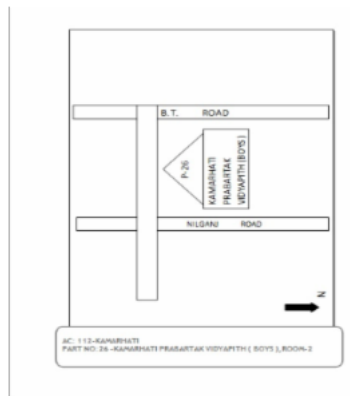

Key MAP View