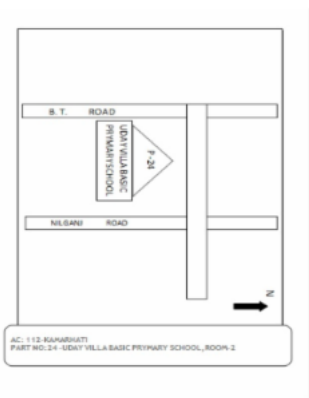

Nazri Naksha