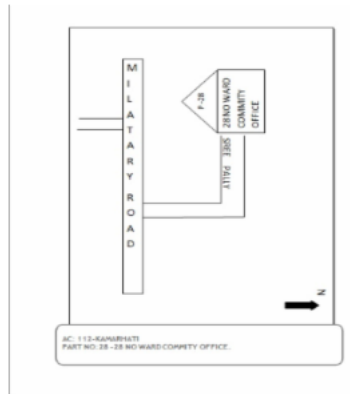

নির্বাচক নিবন্ধন আধিকারিকের স্বাক্ষর

Nazri Naksha

Google Map View

Polling Station Building Front View

Polling Station Front View

Cad View

Key MAP View

1	SY1878214	নাম : তনয় কুমার ঘোষ পিতার নাম: বীরেন্দ্র কুমার ঘোষ বাড়ির নং : n0797 বয়স : 55 লিঙ্গ : পুরুষ	ফটো উপলব্ধ	2	SY1429794	নাম : মুন্না মাঝি পিতার নাম: শংকর মাঝি বাড়ির নং : n0242 বয়স : 41 লিঙ্গ : পুরুষ	ফটো উপলব্ধ	3	ILJ2453546	নাম : বিশ্বনাথ মজুমদার মায়ের নাম: মীরা মজুমদার বাড়ির নং : n0818 বয়স : 51 লিঙ্গ : পুরুষ	ফটো উপলব্ধ	
4	SY1429810	নাম : প্রিয়াঙ্কা পাত্র পিতার নাম: নিতাই পাত্র বাড়ির নং : n0784 বয়স : 38 লিঙ্গ : মহিলা	ফটো উপলব্ধ	5	SY1497866	নাম : অঞ্জনা পাল স্বামীর নাম: রুনাঞ্জিৎ পাল বাড়ির নং : n0787 বয়স : 48 লিঙ্গ : মহিলা	ফটো উপলব্ধ	6	SY1497833	নাম : রিনা দেবী সিং স্বামীর নাম: রাজ কুমার সিং বাড়ির নং : n0785 বয়স : 41 লিঙ্গ : মহিলা	ফটো উপলব্ধ	
7	SY0955393	নাম : অমরেশ ঠাকুর পিতার নাম: ভুবনেশ্বর ঠাকুর বাড়ির নং : n0180 বয়স : 55 লিঙ্গ : পুরুষ	ফটো উপলব্ধ	8	SY1727627	নাম : মানষী বণিক পিতার নাম: আলোক কুমার রায় বাড়ির নং : 000 বয়স : 47 লিঙ্গ : মহিলা	ফটো উপলব্ধ	9	DHW2146017	নাম : সুজিত কুমার দাস মায়ের নাম: সন্ধ্যা রানী দাস বাড়ির নং : 1 বয়স : 42 লিঙ্গ : পুরুষ	ফটো উপলব্ধ	
10	SY2052728	নাম : প্রনতি দত্ত স্বামীর নাম: বিকাশ দত্ত বাড়ির নং : 1 বয়স : 57 লিঙ্গ : মহিলা	ফটো উপলব্ধ	11	WB/20/136/432288	নাম : আনন্দ দাস পিতার নাম: অমল্য দাস বাড়ির নং : 2 বয়স : 59 লিঙ্গ : পুরুষ	ফটো উপলব্ধ	12	WB/20/136/432123	নাম : রবীন্দ্র নাথ দাস পিতার নাম: অমল্য দাস বাড়ির নং : 2 বয়স : 56 লিঙ্গ : পুরুষ	ফটো উপলব্ধ	
13	WB/20/135/768662	নাম : শান্তা দাস স্বামীর নাম: অজয় দাস বাড়ির নং : 2 বয়স : 51 লিঙ্গ : মহিলা	ফটো উপলব্ধ	14	WB/20/136/432045	নাম : অজয় দাস পিতার নাম: অমল্য দাস বাড়ির নং : 2 বয়স : 50 লিঙ্গ : পুরুষ	ফটো উপলব্ধ	15	SY1675487	নাম : শুভঙ্কর দাস পিতার নাম: অসিম কুমার দাস বাড়ির নং : 2 বয়স : 26 লিঙ্গ : পুরুষ	ফটো উপলব্ধ	
16	SY1922947	নাম : প্রদীপ ভট্টাচার্য্য পিতার নাম: চিন্তা ভট্টাচার্য্য বাড়ির নং : 3 বয়স : 63 লিঙ্গ : পুরুষ	ফটো উপলব্ধ	17	SY1096759	নাম : দীপাঙ্কন ভট্টাচার্য্য পিতার নাম: প্রদীপ ভট্টাচার্য্য বাড়ির নং : 3 বয়স : 33 লিঙ্গ : পুরুষ	ফটো উপলব্ধ	18	WB/20/136/432080	নাম : শিখা ভট্টাচার্য্য স্বামীর নাম: প্রদীপ ভট্টাচার্য্য বাড়ির নং : 3 বয়স : 57 লিঙ্গ : মহিলা	ফটো উপলব্ধ	
19	WB/20/136/432067	নাম : সুদীপ ভট্টাচার্য্য পিতার নাম: চিন্তা ভট্টাচার্য্য বাড়ির নং : 3 বয়স : 54 লিঙ্গ : পুরুষ	ফটো উপলব্ধ	20	SY1429885	নাম : মাধবী লতা দাস স্বামীর নাম: নির্মল কান্তি দাস বাড়ির নং : 3 বয়স : 71 লিঙ্গ : মহিলা	ফটো উপলব্ধ	21	SY1669183	নাম : প্রসেনজিৎ দাস পিতার নাম: তাপস দাস বাড়ির নং : 3 বয়স : 26 লিঙ্গ : পুরুষ	ফটো উপলব্ধ	
22	WB/20/136/432037	নাম : বিশ্বনাথ রায় পিতার নাম: গোপাল রায় বাড়ির নং : 4 বয়স : 71 লিঙ্গ : পুরুষ	ফটো উপলব্ধ	23	WB/20/136/432038	নাম : স্বপ্না রায় স্বামীর নাম: বিশ্বনাথ রায় বাড়ির নং : 4 বয়স : 68 লিঙ্গ : মহিলা	ফটো উপলব্ধ	#	24	DHW1309004	নাম : বিশ্বজিৎ রয় পিতার নাম: বিশ্বনাথ রায় বাড়ির নং : 4 বয়স : 45 লিঙ্গ : পুরুষ	ফটো উপলব্ধ
25	WB/20/136/432199	নাম : অলোক কুমার রায় পিতার নাম: গোপাল চন্দ্র রায় বাড়ির নং : 4 বয়স : 75 লিঙ্গ : পুরুষ	ফটো উপলব্ধ	26	DHW1194158	নাম : অমিত কুমার দাস পিতার নাম: ফনিভূষণ দাস বাড়ির নং : 5 বয়স : 46 লিঙ্গ : পুরুষ	ফটো উপলব্ধ	27	BWC3648235	নাম : সঞ্চিতা দাস স্বামীর নাম: অমিত কুমার দাস বাড়ির নং : 5 বয়স : 38 লিঙ্গ : মহিলা	ফটো উপলব্ধ	
28	SY1186766	নাম : এষা দাস স্বামীর নাম: সুজিত কুমার দাস বাড়ির নং : 5 বয়স : 37 লিঙ্গ : মহিলা	ফটো উপলব্ধ	29	SY2017002	নাম : অমিয় রায় পিতার নাম: সুরেন্দ্র রায় বাড়ির নং : 5 বয়স : 81 লিঙ্গ : পুরুষ	ফটো উপলব্ধ	30	WB/20/136/432094	নাম : শ্যামলী রায় স্বামীর নাম: অমিয় রায় বাড়ির নং : 5 বয়স : 69 লিঙ্গ : মহিলা	ফটো উপলব্ধ	