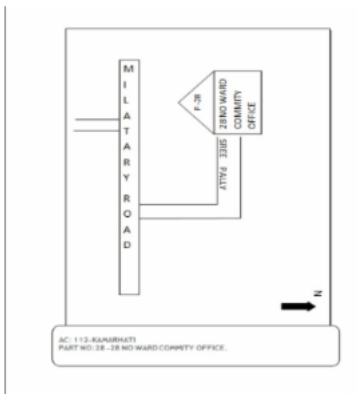

Nazri Naksha