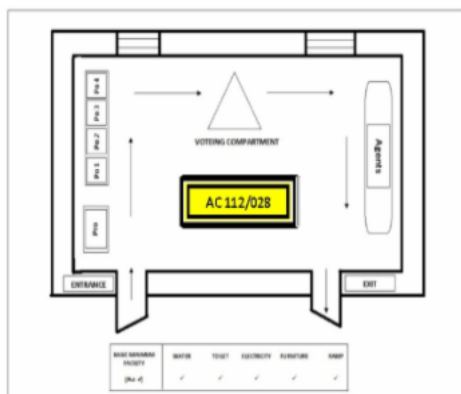

নির্বাচক নিবন্ধন আধিকারিকের স্বাক্ষর

Nazri Naksha

Google Map View

Polling Station Building Front View

Polling Station Front View

Cad View

Key MAP View

1	SY1878214	নাম : তনয় কুমার ঘোষ পিতার নাম: বীরেন্দ্র কুমার ঘোষ বাড়ির নং : n0797 বয়স : 55 লিঙ্গ : পুরুষ	ফটো উপলব্ধ	2	SY1429794	নাম : মুন্না মাঝি পিতার নাম: শংকর মাঝি বাড়ির নং : n0242 বয়স : 41 লিঙ্গ : পুরুষ	ফটো উপলব্ধ	3	ILJ2453546	নাম : বিশ্বনাথ মজুমদার মায়ের নাম: মীরা মজুমদার বাড়ির নং : n0818 বয়স : 51 লিঙ্গ : পুরুষ	ফটো উপলব্ধ	
4	SY1429810	নাম : প্রিয়াঙ্কা পাত্র পিতার নাম: নিতাই পাত্র বাড়ির নং : n0784 বয়স : 38 লিঙ্গ : মহিলা	ফটো উপলব্ধ	5	SY1497866	নাম : অঞ্জনা পাল স্বামীর নাম: রুনাঞ্জিৎ পাল বাড়ির নং : n0787 বয়স : 48 লিঙ্গ : মহিলা	ফটো উপলব্ধ	6	SY1497833	নাম : রিনা দেবী সিং স্বামীর নাম: রাজ কুমার সিং বাড়ির নং : n0785 বয়স : 41 লিঙ্গ : মহিলা	ফটো উপলব্ধ	
7	SY0955393	নাম : অমরেশ ঠাকুর পিতার নাম: ভুবনেশ্বর ঠাকুর বাড়ির নং : n0180 বয়স : 55 লিঙ্গ : পুরুষ	ফটো উপলব্ধ	8	SY1727627	নাম : মানষী বণিক পিতার নাম: আলোক কুমার রায় বাড়ির নং : 000 বয়স : 47 লিঙ্গ : মহিলা	ফটো উপলব্ধ	9	DHW2146017	নাম : সুজিত কুমার দাস মায়ের নাম: সন্ধ্যা রানী দাস বাড়ির নং : 1 বয়স : 42 লিঙ্গ : পুরুষ	ফটো উপলব্ধ	
10	SY2052728	নাম : প্রনতি দত্ত স্বামীর নাম: বিকাশ দত্ত বাড়ির নং : 1 বয়স : 57 লিঙ্গ : মহিলা	ফটো উপলব্ধ	11	WB/20/136/432288	নাম : আনন্দ দাস পিতার নাম: অমল্য দাস বাড়ির নং : 2 বয়স : 59 লিঙ্গ : পুরুষ	ফটো উপলব্ধ	12	WB/20/136/432123	নাম : রবীন্দ্র নাথ দাস পিতার নাম: অমল্য দাস বাড়ির নং : 2 বয়স : 56 লিঙ্গ : পুরুষ	ফটো উপলব্ধ	
13	WB/20/135/768662	নাম : শান্তা দাস স্বামীর নাম: অজয় দাস বাড়ির নং : 2 বয়স : 51 লিঙ্গ : মহিলা	ফটো উপলব্ধ	14	WB/20/136/432045	নাম : অজয় দাস পিতার নাম: অমল্য দাস বাড়ির নং : 2 বয়স : 50 লিঙ্গ : পুরুষ	ফটো উপলব্ধ	15	SY1675487	নাম : শুভঙ্কর দাস পিতার নাম: অসিম কুমার দাস বাড়ির নং : 2 বয়স : 26 লিঙ্গ : পুরুষ	ফটো উপলব্ধ	
16	SY1922947	নাম : প্রদীপ ভট্টাচার্য্য পিতার নাম: চিন্তা ভট্টাচার্য্য বাড়ির নং : 3 বয়স : 63 লিঙ্গ : পুরুষ	ফটো উপলব্ধ	17	SY1096759	নাম : দীপাঙ্কন ভট্টাচার্য্য পিতার নাম: প্রদীপ ভট্টাচার্য্য বাড়ির নং : 3 বয়স : 33 লিঙ্গ : পুরুষ	ফটো উপলব্ধ	18	WB/20/136/432080	নাম : শিখা ভট্টাচার্য্য স্বামীর নাম: প্রদীপ ভট্টাচার্য্য বাড়ির নং : 3 বয়স : 57 লিঙ্গ : মহিলা	ফটো উপলব্ধ	
19	WB/20/136/432067	নাম : সুদীপ ভট্টাচার্য্য পিতার নাম: চিন্তা ভট্টাচার্য্য বাড়ির নং : 3 বয়স : 54 লিঙ্গ : পুরুষ	ফটো উপলব্ধ	20	SY1429885	নাম : মাধবী লতা দাস স্বামীর নাম: নির্মল কান্তি দাস বাড়ির নং : 3 বয়স : 71 লিঙ্গ : মহিলা	ফটো উপলব্ধ	21	SY1669183	নাম : প্রসেনজিৎ দাস পিতার নাম: তাপস দাস বাড়ির নং : 3 বয়স : 26 লিঙ্গ : পুরুষ	ফটো উপলব্ধ	
22	WB/20/136/432037	নাম : বিশ্বনাথ রায় পিতার নাম: গোপাল রায় বাড়ির নং : 4 বয়স : 71 লিঙ্গ : পুরুষ	ফটো উপলব্ধ	23	WB/20/136/432038	নাম : স্বপ্না রায় স্বামীর নাম: বিশ্বনাথ রায় বাড়ির নং : 4 বয়স : 68 লিঙ্গ : মহিলা	ফটো উপলব্ধ	#	24	DHW1309004	নাম : বিশ্বজিৎ রয় পিতার নাম: বিশ্বনাথ রায় বাড়ির নং : 4 বয়স : 45 লিঙ্গ : পুরুষ	ফটো উপলব্ধ
25	WB/20/136/432199	নাম : অলোক কুমার রায় পিতার নাম: গোপাল চন্দ্র রায় বাড়ির নং : 4 বয়স : 75 লিঙ্গ : পুরুষ	ফটো উপলব্ধ	26	DHW1194158	নাম : অমিত কুমার দাস পিতার নাম: ফনিভূষণ দাস বাড়ির নং : 5 বয়স : 46 লিঙ্গ : পুরুষ	ফটো উপলব্ধ	27	BWC3648235	নাম : সঞ্চিতা দাস স্বামীর নাম: অমিত কুমার দাস বাড়ির নং : 5 বয়স : 38 লিঙ্গ : মহিলা	ফটো উপলব্ধ	
28	SY1186766	নাম : এষা দাস স্বামীর নাম: সুজিত কুমার দাস বাড়ির নং : 5 বয়স : 37 লিঙ্গ : মহিলা	ফটো উপলব্ধ	29	SY2017002	নাম : অমিয় রায় পিতার নাম: সুরেন্দ্র রায় বাড়ির নং : 5 বয়স : 81 লিঙ্গ : পুরুষ	ফটো উপলব্ধ	30	WB/20/136/432094	নাম : শ্যামলী রায় স্বামীর নাম: অমিয় রায় বাড়ির নং : 5 বয়স : 69 লিঙ্গ : মহিলা	ফটো উপলব্ধ	