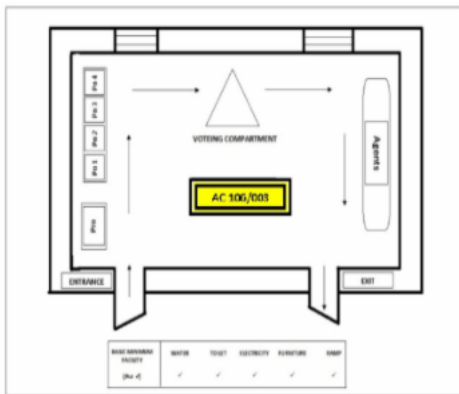

নির্বাচক নিবন্ধন আধিকারিকের স্বাক্ষর

Nazri Naksha

Google Map View

Polling Station Building Front View

Polling Station Front View

Cad View

Key MAP View

1 নাম : সুরেশ কুমার আগরওয়াল পিতার নাম: শঙ্কর লাল আগরওয়াল বাড়ির নং : n0051 বয়স : 44 লিঙ্গ : পুরুষ	DHW2268373 ফটো উপলব্ধ	2 নাম : অরুণ কুমার দাস পিতার নাম: সুখারী দাস বাড়ির নং : n0164 বয়স : 60 লিঙ্গ : পুরুষ	SY0011031 ফটো উপলব্ধ	3 নাম : প্রকাশ দাস পিতার নাম: গৌরী শঙ্কর দাস বাড়ির নং : n0471 বয়স : 26 লিঙ্গ : পুরুষ	SY01671361 ফটো উপলব্ধ
4 নাম : অসিত ফদিকার মায়ের নাম: বিদ্যুৎ ফদিকার বাড়ির নং : n0133 বয়স : 60 লিঙ্গ : পুরুষ	DHW2268027 ফটো উপলব্ধ	5 নাম : রুপা ফদিকার স্বামীর নাম: অসিত ফদিকার বাড়ির নং : n0133 বয়স : 51 লিঙ্গ : মহিলা	DHW2268035 ফটো উপলব্ধ	6 নাম : প্রতিমা শাহ জয়সোয়াল পিতার নাম: লালজি জয়সোয়াল বাড়ির নং : 26 বয়স : 44 লিঙ্গ : মহিলা	DHW2269454 ফটো উপলব্ধ
7 নাম : সজন মোদি পিতার নাম: প্রহ্লাদ মোদি বাড়ির নং : n0154 বয়স : 56 লিঙ্গ : পুরুষ	DHW1238245 ফটো উপলব্ধ	8 নাম : প্রবীর নেবো পিতার নাম: ভোলানাথ নেবো বাড়ির নং : n0014 বয়স : 55 লিঙ্গ : পুরুষ	WB/20/136/006387 ফটো উপলব্ধ	9 নাম : লাল বাবু রায় পিতার নাম: শিবলোক রায় বাড়ির নং : n0089 বয়স : 43 লিঙ্গ : পুরুষ	DHW1904697 ফটো উপলব্ধ
10 নাম : বিকাশ সাউ পিতার নাম: ভাস্কর সাউ বাড়ির নং : n0127 বয়স : 44 লিঙ্গ : পুরুষ	DHW2269546 ফটো উপলব্ধ	11 নাম : তুলসী জয়সোয়াল স্বামীর নাম: বিক্রম জয়সোয়াল বাড়ির নং : বয়স : 38 লিঙ্গ : মহিলা	SY01698885 ফটো উপলব্ধ	12 নাম : সুরভি সিংঘানিয়া পিতার নাম: ব্রিজ মোহন সিংঘানিয়া বাড়ির নং : 000 বয়স : 25 লিঙ্গ : মহিলা	SY01726603 ফটো উপলব্ধ
13 নাম : সরস্বতী দাস স্বামীর নাম: সজল দাস বাড়ির নং : 1 বয়স : 64 লিঙ্গ : মহিলা	DHW1243401 ফটো উপলব্ধ	14 নাম : গৌরী শঙ্কর দাস পিতার নাম: তারাপদ দাস বাড়ির নং : 1 বয়স : 63 লিঙ্গ : পুরুষ	DHW0041574 ফটো উপলব্ধ	15 নাম : রিক্তা দাস স্বামীর নাম: গৌরী শঙ্কর দাস বাড়ির নং : 1 বয়স : 60 লিঙ্গ : মহিলা	DHW0041814 ফটো উপলব্ধ
16 নাম : অরুণ দাস পিতার নাম: সজল দাস বাড়ির নং : 1 বয়স : 39 লিঙ্গ : পুরুষ	DHW2622405 ফটো উপলব্ধ	17 নাম : অপূর্ব দাস পিতার নাম: সজল দাস বাড়ির নং : 1 বয়স : 38 লিঙ্গ : পুরুষ	DHW3026549 ফটো উপলব্ধ	18 নাম : আকাশ দাস পিতার নাম: গৌরী শঙ্কর দাস বাড়ির নং : 1 বয়স : 35 লিঙ্গ : পুরুষ	SY00938738 ফটো উপলব্ধ
19 নাম : মাল শঙ্কর ফদিকার পিতার নাম: অসিত ফদিকার বাড়ির নং : 1 বয়স : 27 লিঙ্গ : মহিলা	SY01690437 ফটো উপলব্ধ	20 নাম : শঙ্কর ফদিকার পিতার নাম: অসিত ফদিকার বাড়ির নং : 1 বয়স : 25 লিঙ্গ : পুরুষ	SY01860535 ফটো উপলব্ধ	21 নাম : পিক্কি মালিক স্বামীর নাম: চন্দন মালিক বাড়ির নং : 1 বয়স : 35 লিঙ্গ : মহিলা	SY01924612 ফটো উপলব্ধ
22 নাম : সজন মল্লিক পিতার নাম: রুপ চাঁদ মল্লিক বাড়ির নং : 1 বয়স : 36 লিঙ্গ : পুরুষ	SY01090638 ফটো উপলব্ধ	23 নাম : মিনি মল্লিক স্বামীর নাম: হীরা মল্লিক বাড়ির নং : 1 বয়স : 35 লিঙ্গ : মহিলা	SY01495613 ফটো উপলব্ধ	24 নাম : মমতা মল্লিক স্বামীর নাম: সজন মল্লিক বাড়ির নং : 1 বয়স : 32 লিঙ্গ : মহিলা	SY01786219 ফটো উপলব্ধ
25 নাম : বিজয় মল্লিক পিতার নাম: বীরু মল্লিক বাড়ির নং : 1 বয়স : 23 লিঙ্গ : পুরুষ	SY01860337 ফটো উপলব্ধ	26 নাম : রুপচাঁদ মল্লিক পিতার নাম: কলকতিয়া মল্লিক বাড়ির নং : 1 বয়স : 69 লিঙ্গ : পুরুষ	DHW0042416 ফটো উপলব্ধ	27 নাম : চন্দন মল্লিক পিতার নাম: রুপচাঁদ মল্লিক বাড়ির নং : 1 বয়স : 39 লিঙ্গ : পুরুষ	SY0008656 ফটো উপলব্ধ
28 নাম : অমল কুমার সাহা পিতার নাম: ব্রজমোহন সাহা বাড়ির নং : 1 বয়স : 68 লিঙ্গ : পুরুষ	DHW0044677 ফটো উপলব্ধ	29 নাম : লীলাবতী সাহা স্বামীর নাম: অমল কুমার সাহা বাড়ির নং : 1 বয়স : 64 লিঙ্গ : মহিলা	DHW0044685 ফটো উপলব্ধ	30 নাম : বিপিন বিহারী প্রসাদ সাউ মায়ের নাম: বিদ্যেশ্বরী প্রসাদ সাও বাড়ির নং : 1 বয়স : 58 লিঙ্গ : পুরুষ	DHW2268126 ফটো উপলব্ধ