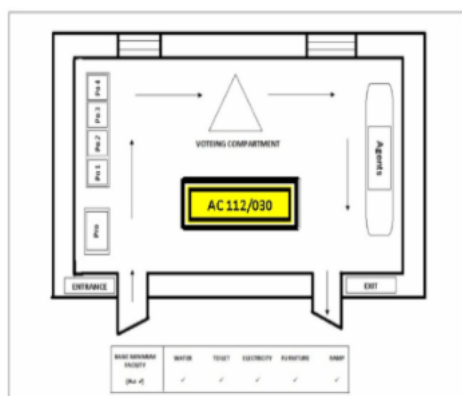

নির্বাচক নিবন্ধন আধিকারিকের স্বাক্ষর

Nazri Naksha

Google Map View

Polling Station Building Front View

Polling Station Front View

Cad View

Key MAP View

1 নাম : দেবজ্যোতি বিশ্বাস পিতার নাম: গোবিন্দ বিশ্বাস বাড়ির নং : n0037 বয়স : 37 লিঙ্গ : পুরুষ	DHW3074390 ফটো উপলব্ধ	2 নাম : দেবা প্রসাদ শান্ডিল্য পিতার নাম: অমিয় কুমার শান্ডিল্য বাড়ির নং : n0136 বয়স : 71 লিঙ্গ : পুরুষ	DHW1183664 ফটো উপলব্ধ	3 নাম : গায়ত্রী বসু স্বামীর নাম: কিরণ শঙ্কর বসু বাড়ির নং : 1 বয়স : 81 লিঙ্গ : মহিলা	SY1779107 ফটো উপলব্ধ
4 নাম : উমা বসু স্বামীর নাম: অমল কৃষ্ণ বসু বাড়ির নং : 1 বয়স : 71 লিঙ্গ : মহিলা	SY1779685 ফটো উপলব্ধ	5 নাম : বিপ্লব বসু পিতার নাম: কিরণ শঙ্কর বসু বাড়ির নং : 1 বয়স : 58 লিঙ্গ : পুরুষ	SY1779115 ফটো উপলব্ধ	6 নাম : গীতা বসু স্বামীর নাম: কমল কুমার বসু বাড়ির নং : 1 বয়স : 58 লিঙ্গ : মহিলা	SY1779677 ফটো উপলব্ধ
7 নাম : অনুপ বসু পিতার নাম: অমল কৃষ্ণ বসু বাড়ির নং : 1 বয়স : 51 লিঙ্গ : পুরুষ	SY1942606 ফটো উপলব্ধ	8 নাম : মহুয়া বসু স্বামীর নাম: অনুপ বসু বাড়ির নং : 1 বয়স : 50 লিঙ্গ : মহিলা	SY1772110 ফটো উপলব্ধ	9 নাম : অরুণ বসু পিতার নাম: অমল কৃষ্ণ বসু বাড়ির নং : 1 বয়স : 47 লিঙ্গ : পুরুষ	DHW2554996 ফটো উপলব্ধ
10 নাম : রেখা বসু স্বামীর নাম: অরুণ বসু বাড়ির নং : 1 বয়স : 39 লিঙ্গ : মহিলা	DHW3073483 ফটো উপলব্ধ	11 নাম : অর্নিবান বসু পিতার নাম: অনুপ বসু বাড়ির নং : 1 বয়স : 26 লিঙ্গ : পুরুষ	SY1671353 ফটো উপলব্ধ	12 নাম : অমিয় বসু পিতার নাম: অপু বসু বাড়ির নং : 1 বয়স : 24 লিঙ্গ : পুরুষ	SY1797216 ফটো উপলব্ধ
13 নাম : শিবানী বোস স্বামীর নাম: বিপ্লব বোস বাড়ির নং : 1 বয়স : 57 লিঙ্গ : মহিলা	DHW2554988 ফটো উপলব্ধ	14 নাম : মৌসুমী বোস স্বামীর নাম: অপু বোস বাড়ির নং : 1 বয়স : 48 লিঙ্গ : মহিলা	DHW1310473 ফটো উপলব্ধ	15 নাম : শুভঙ্কর বোস পিতার নাম: কমল কুমার বোস বাড়ির নং : 1 বয়স : 38 লিঙ্গ : পুরুষ	SY0955526 ফটো উপলব্ধ
16 নাম : পারমিতা বোস পিতার নাম: কমল কুমার বোস বাড়ির নং : 1 বয়স : 36 লিঙ্গ : মহিলা	SY0955534 ফটো উপলব্ধ	17 নাম : বিশাল বোস পিতার নাম: বিপ্লব বোস বাড়ির নং : 1 বয়স : 24 লিঙ্গ : পুরুষ	SY1797315 ফটো উপলব্ধ	18 নাম : সন্ধ্যা দে পিতার নাম: বিষ্ণু দাস বাড়ির নং : 1/1 বয়স : 51 লিঙ্গ : মহিলা	WB/20/136/462615 ফটো উপলব্ধ
19 নাম : মীরা চ্যাটার্জী স্বামীর নাম: পরেশ চ্যাটার্জী বাড়ির নং : 2 বয়স : 84 লিঙ্গ : মহিলা	WB/20/136/438433 ফটো উপলব্ধ	20 নাম : ব্রহ্মানন্দ চ্যাটার্জী পিতার নাম: পরেশ চন্দ্র চ্যাটার্জী বাড়ির নং : 2 বয়স : 53 লিঙ্গ : পুরুষ	WB/20/136/438614 ফটো উপলব্ধ	21 নাম : গৌরী চ্যাটার্জী পিতার নাম: পরেশ চন্দ্র চ্যাটার্জী বাড়ির নং : 2 বয়স : 51 লিঙ্গ : মহিলা	DHW2937118 ফটো উপলব্ধ
22 নাম : রুস্মা চ্যাটার্জী স্বামীর নাম: ব্রহ্মানন্দ চ্যাটার্জী বাড়ির নং : 2 বয়স : 49 লিঙ্গ : মহিলা	BWC1578590 ফটো উপলব্ধ	23 নাম : দিব্যেন্দু চ্যাটার্জী পিতার নাম: ব্রহ্মানন্দ চ্যাটার্জী বাড়ির নং : 2 বয়স : 21 লিঙ্গ : পুরুষ	SY2010759 ফটো উপলব্ধ	24 নাম : বাসন্তী দাস স্বামীর নাম: বিমান দাস বাড়ির নং : 4 বয়স : 51 লিঙ্গ : মহিলা	WB/20/136/438124 ফটো উপলব্ধ
25 নাম : পূর্ণিমা দাস পিতার নাম: ননীগোপাল দাস বাড়ির নং : 4 বয়স : 46 লিঙ্গ : মহিলা	DHW1183458 ফটো উপলব্ধ	26 নাম : নরেন্দ্র নাথ দাস পিতার নাম: ননী গোপাল দাস বাড়ির নং : 4 বয়স : 45 লিঙ্গ : পুরুষ	DHW1313873 ফটো উপলব্ধ	27 নাম : মৌমী দাস পিতার নাম: বিমান চন্দ্র দাস বাড়ির নং : 4 বয়স : 29 লিঙ্গ : মহিলা	SY1430180 ফটো উপলব্ধ
28 নাম : সৌমী দাস পিতার নাম: বিমান চন্দ্র দাস বাড়ির নং : 4 বয়স : 23 লিঙ্গ : মহিলা	SY1947449 ফটো উপলব্ধ	29 নাম : পারমিতা ঘোষ পিতার নাম: প্রশান্ত ঘোষ বাড়ির নং : 4 বয়স : 26 লিঙ্গ : মহিলা	SY1700939 ফটো উপলব্ধ	# 30 নাম : সুশান্ত পোদ্দার পিতার নাম: সঞ্জিব পোদ্দার বাড়ির নং : 4 বয়স : 48 লিঙ্গ : পুরুষ	SY1187384 ফটো উপলব্ধ