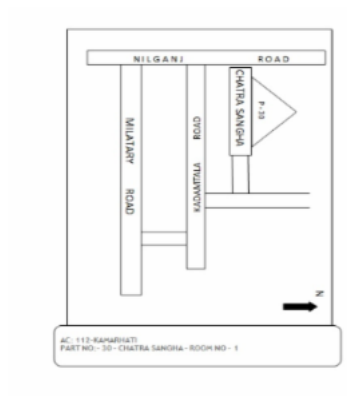

নির্বাচক নিবন্ধন আধিকারিকের স্বাক্ষর

Nazri Naksha

Google Map View

Polling Station Building Front View

Polling Station Front View

Cad View

Key MAP View

1 নাম : দেবজ্যোতি বিশ্বাস পিতার নাম: গোবিন্দ বিশ্বাস বাড়ির নং : n0037 বয়স : 37 লিঙ্গ : পুরুষ	DHW3074390 ফটো উপলব্ধ	2 নাম : দেবা প্রসাদ শান্ডিল্য পিতার নাম: অমিয় কুমার শান্ডিল্য বাড়ির নং : n0136 বয়স : 71 লিঙ্গ : পুরুষ	DHW1183664 ফটো উপলব্ধ	3 নাম : গায়ত্রী বসু স্বামীর নাম: কিরণ শঙ্কর বসু বাড়ির নং : 1 বয়স : 81 লিঙ্গ : মহিলা	SY1779107 ফটো উপলব্ধ
4 নাম : উমা বসু স্বামীর নাম: অমল কৃষ্ণ বসু বাড়ির নং : 1 বয়স : 71 লিঙ্গ : মহিলা	SY1779685 ফটো উপলব্ধ	5 নাম : বিপ্লব বসু পিতার নাম: কিরণ শঙ্কর বসু বাড়ির নং : 1 বয়স : 58 লিঙ্গ : পুরুষ	SY1779115 ফটো উপলব্ধ	6 নাম : গীতা বসু স্বামীর নাম: কমল কুমার বসু বাড়ির নং : 1 বয়স : 58 লিঙ্গ : মহিলা	SY1779677 ফটো উপলব্ধ
7 নাম : অনুপ বসু পিতার নাম: অমল কৃষ্ণ বসু বাড়ির নং : 1 বয়স : 51 লিঙ্গ : পুরুষ	SY1942606 ফটো উপলব্ধ	8 নাম : মহুয়া বসু স্বামীর নাম: অনুপ বসু বাড়ির নং : 1 বয়স : 50 লিঙ্গ : মহিলা	SY1772110 ফটো উপলব্ধ	9 নাম : অরুণ বসু পিতার নাম: অমল কৃষ্ণ বসু বাড়ির নং : 1 বয়স : 47 লিঙ্গ : পুরুষ	DHW2554996 ফটো উপলব্ধ
10 নাম : রেখা বসু স্বামীর নাম: অরুণ বসু বাড়ির নং : 1 বয়স : 39 লিঙ্গ : মহিলা	DHW3073483 ফটো উপলব্ধ	11 নাম : অর্নিবান বসু পিতার নাম: অনুপ বসু বাড়ির নং : 1 বয়স : 26 লিঙ্গ : পুরুষ	SY1671353 ফটো উপলব্ধ	12 নাম : অমিয় বসু পিতার নাম: অপু বসু বাড়ির নং : 1 বয়স : 24 লিঙ্গ : পুরুষ	SY1797216 ফটো উপলব্ধ
13 নাম : শিবানী বোস স্বামীর নাম: বিপ্লব বোস বাড়ির নং : 1 বয়স : 57 লিঙ্গ : মহিলা	DHW2554988 ফটো উপলব্ধ	14 নাম : মৌসুমী বোস স্বামীর নাম: অপু বোস বাড়ির নং : 1 বয়স : 48 লিঙ্গ : মহিলা	DHW1310473 ফটো উপলব্ধ	15 নাম : শুভঙ্কর বোস পিতার নাম: কমল কুমার বোস বাড়ির নং : 1 বয়স : 38 লিঙ্গ : পুরুষ	SY0955526 ফটো উপলব্ধ
16 নাম : পারমিতা বোস পিতার নাম: কমল কুমার বোস বাড়ির নং : 1 বয়স : 36 লিঙ্গ : মহিলা	SY0955534 ফটো উপলব্ধ	17 নাম : বিশাল বোস পিতার নাম: বিপ্লব বোস বাড়ির নং : 1 বয়স : 24 লিঙ্গ : পুরুষ	SY1797315 ফটো উপলব্ধ	18 নাম : সন্ধ্যা দে পিতার নাম: বিষ্ণু দাস বাড়ির নং : 1/1 বয়স : 51 লিঙ্গ : মহিলা	WB/20/136/462615 ফটো উপলব্ধ
19 নাম : মীরা চ্যাটার্জী স্বামীর নাম: পরেশ চ্যাটার্জী বাড়ির নং : 2 বয়স : 84 লিঙ্গ : মহিলা	WB/20/136/438433 ফটো উপলব্ধ	20 নাম : ব্রহ্মানন্দ চ্যাটার্জী পিতার নাম: পরেশ চন্দ্র চ্যাটার্জী বাড়ির নং : 2 বয়স : 53 লিঙ্গ : পুরুষ	WB/20/136/438614 ফটো উপলব্ধ	21 নাম : গৌরী চ্যাটার্জী পিতার নাম: পরেশ চন্দ্র চ্যাটার্জী বাড়ির নং : 2 বয়স : 51 লিঙ্গ : মহিলা	DHW2937118 ফটো উপলব্ধ
22 নাম : রুস্মা চ্যাটার্জী স্বামীর নাম: ব্রহ্মানন্দ চ্যাটার্জী বাড়ির নং : 2 বয়স : 49 লিঙ্গ : মহিলা	BWC1578590 ফটো উপলব্ধ	23 নাম : দিব্যেন্দু চ্যাটার্জী পিতার নাম: ব্রহ্মানন্দ চ্যাটার্জী বাড়ির নং : 2 বয়স : 21 লিঙ্গ : পুরুষ	SY2010759 ফটো উপলব্ধ	24 নাম : বাসন্তী দাস স্বামীর নাম: বিমান দাস বাড়ির নং : 4 বয়স : 51 লিঙ্গ : মহিলা	WB/20/136/438124 ফটো উপলব্ধ
25 নাম : পূর্ণিমা দাস পিতার নাম: ননীগোপাল দাস বাড়ির নং : 4 বয়স : 46 লিঙ্গ : মহিলা	DHW1183458 ফটো উপলব্ধ	26 নাম : নরেন্দ্র নাথ দাস পিতার নাম: ননী গোপাল দাস বাড়ির নং : 4 বয়স : 45 লিঙ্গ : পুরুষ	DHW1313873 ফটো উপলব্ধ	27 নাম : মৌমী দাস পিতার নাম: বিমান চন্দ্র দাস বাড়ির নং : 4 বয়স : 29 লিঙ্গ : মহিলা	SY1430180 ফটো উপলব্ধ
28 নাম : সৌমী দাস পিতার নাম: বিমান চন্দ্র দাস বাড়ির নং : 4 বয়স : 23 লিঙ্গ : মহিলা	SY1947449 ফটো উপলব্ধ	29 নাম : পারমিতা ঘোষ পিতার নাম: প্রশান্ত ঘোষ বাড়ির নং : 4 বয়স : 26 লিঙ্গ : মহিলা	SY1700939 ফটো উপলব্ধ	# 30 নাম : সুশান্ত পোদ্দার পিতার নাম: সঞ্জিব পোদ্দার বাড়ির নং : 4 বয়স : 48 লিঙ্গ : পুরুষ	SY1187384 ফটো উপলব্ধ