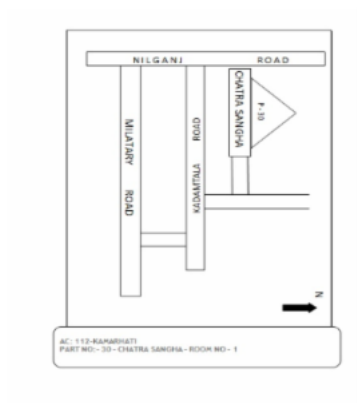

Nazri Naksha