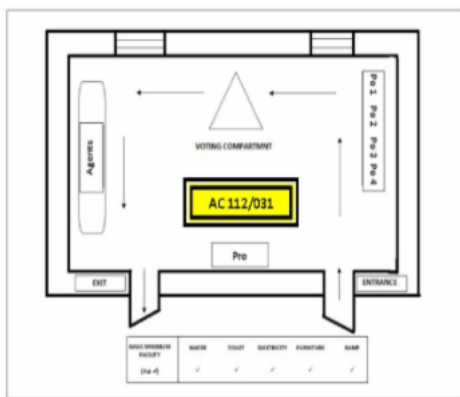

নির্বাচক নিবন্ধন আধিকারিকের স্বাক্ষর

Nazri Naksha

Google Map View

Polling Station Building Front View

Polling Station Front View

Cad View

Key MAP View

1 নাম : ইন্দ্রজিৎ নজুমদার পিতার নাম: মিঠু নজুমদার বাড়ির নং : বয়স : 38 লিঙ্গ : পুরুষ	SY1701028 ফটো উপলব্ধ	2 নাম : মিঠু মজুমদার স্বামীর নাম: ইন্দ্রজিৎ মজুমদার বাড়ির নং : বয়স : 33 লিঙ্গ : মহিলা	SY1701044 ফটো উপলব্ধ	3 নাম : দেবশীষ রায় পিতার নাম: কানাই রায় বাড়ির নং : বয়স : 47 লিঙ্গ : পুরুষ	DHW2106037 ফটো উপলব্ধ
4 নাম : নারায়ণ সাহা পিতার নাম: প্রাণ বল্লভ সাহা বাড়ির নং : 1 দ্বৈপায়ন পল্লী বয়স : 64 লিঙ্গ : পুরুষ	SY1741776 ফটো উপলব্ধ	5 নাম : অলোক পাল পিতার নাম: রত্নেশ্বর পাল বাড়ির নং : 2 বয়স : 63 লিঙ্গ : পুরুষ	WB/20/136/444484 ফটো উপলব্ধ	6 নাম : স্মৃতি পাল স্বামীর নাম: অশোক কুমার পাল বাড়ির নং : 2 বয়স : 54 লিঙ্গ : মহিলা	SY1880566 ফটো উপলব্ধ
7 নাম : অক্ষিতা পাল পিতার নাম: অলোক পাল বাড়ির নং : 2 বয়স : 24 লিঙ্গ : মহিলা	SY1989821 ফটো উপলব্ধ	8 নাম : অর্পিতা পাল পিতার নাম: অশোক কুমার পাল বাড়ির নং : 2 বয়স : 24 লিঙ্গ : মহিলা	SY1797729 ফটো উপলব্ধ	9 নাম : অর্পণ পাল পিতার নাম: অশোক কুমার পাল বাড়ির নং : 2 বয়স : 22 লিঙ্গ : পুরুষ	SY1942762 ফটো উপলব্ধ
10 নাম : স্বপন হালদার পিতার নাম: রাজেন্দ্র হালদার বাড়ির নং : 3 বয়স : 67 লিঙ্গ : পুরুষ	DHW1309350 ফটো উপলব্ধ	11 নাম : মঞ্জু হালদার স্বামীর নাম: স্বপন হালদার বাড়ির নং : 3 বয়স : 61 লিঙ্গ : মহিলা	WB/20/136/444400 ফটো উপলব্ধ	12 নাম : প্রসেনজিৎ হালদার পিতার নাম: সুশীল হালদার বাড়ির নং : 3 বয়স : 39 লিঙ্গ : পুরুষ	DHW3007432 ফটো উপলব্ধ
13 নাম : পার্থ প্রতীম হালদার পিতার নাম: সুশীল হালদার বাড়ির নং : 3 বয়স : 44 লিঙ্গ : পুরুষ	DHW2556637 ফটো উপলব্ধ	14 নাম : লোপামুদ্রা হালদার স্বামীর নাম: প্রসেনজিৎ হালদার বাড়ির নং : 3 বয়স : 38 লিঙ্গ : মহিলা	DHW3006483 ফটো উপলব্ধ	15 নাম : সুবর্ণা পাল পিতার নাম: ভানুলাল পাল বাড়ির নং : 4 বয়স : 45 লিঙ্গ : মহিলা	DHW1184019 ফটো উপলব্ধ
16 নাম : সুব্রত পাল পিতার নাম: ভানুলাল পাল বাড়ির নং : 4 বয়স : 44 লিঙ্গ : পুরুষ	DHW1308667 ফটো উপলব্ধ	17 নাম : দেবব্রত মুখার্জী পিতার নাম: বিমল মুখার্জী বাড়ির নং : 5 বয়স : 63 লিঙ্গ : পুরুষ	WB/20/136/444101 ফটো উপলব্ধ	# 18 নাম : রুবি মুখার্জী স্বামীর নাম: দেবব্রত মুখার্জী বাড়ির নং : 5 বয়স : 57 লিঙ্গ : মহিলা	SY2110260 ফটো উপলব্ধ
19 নাম : প্রদীপ কুমার সরকার পিতার নাম: প্রহ্লাদ চন্দ্র সরকার বাড়ির নং : 7 বয়স : 58 লিঙ্গ : পুরুষ	DHW2937878 ফটো উপলব্ধ	20 নাম : সঞ্চিত্তা সরকার স্বামীর নাম: প্রদীপ সরকার বাড়ির নং : 7 বয়স : 51 লিঙ্গ : মহিলা	WB/20/136/444198 ফটো উপলব্ধ	21 নাম : প্রত্যায়া সরকার পিতার নাম: প্রদীপ কুমার সরকার বাড়ির নং : 7 বয়স : 29 লিঙ্গ : পুরুষ	SY1531920 ফটো উপলব্ধ
22 নাম : পরিতোষ সরকার পিতার নাম: মনোমন্ডর সরকার বাড়ির নং : 8 বয়স : 66 লিঙ্গ : পুরুষ	WB/20/136/444183 ফটো উপলব্ধ	23 নাম : রুমা সরকার স্বামীর নাম: পরিতোষ সরকার বাড়ির নং : 8 বয়স : 46 লিঙ্গ : মহিলা	SY1691823 ফটো উপলব্ধ	# 24 নাম : জিৎ সরকার পিতার নাম: পরিতোষ সরকার বাড়ির নং : 8 বয়স : 33 লিঙ্গ : পুরুষ	SY0956508 ফটো উপলব্ধ
25 নাম : রুবি ঘোষ স্বামীর নাম: মনতোষ ঘোষ বাড়ির নং : 9 বয়স : 59 লিঙ্গ : মহিলা	DHW1350149 ফটো উপলব্ধ	26 নাম : স্বপ্না ঘোষ স্বামীর নাম: প্রানতোষ ঘোষ বাড়ির নং : 9 বয়স : 58 লিঙ্গ : মহিলা	WB/20/136/444170 ফটো উপলব্ধ	27 নাম : নবতোষ ঘোষ পিতার নাম: কালীপদ ঘোষ বাড়ির নং : 9 বয়স : 56 লিঙ্গ : পুরুষ	DHW1183409 ফটো উপলব্ধ
28 নাম : জয়তোষ ঘোষ পিতার নাম: প্রানতোষ ঘোষ বাড়ির নং : 9 বয়স : 43 লিঙ্গ : পুরুষ	DHW2149284 ফটো উপলব্ধ	29 নাম : প্রিয়তোষ ঘোষ পিতার নাম: প্রানতোষ ঘোষ বাড়ির নং : 9 বয়স : 42 লিঙ্গ : পুরুষ	DHW2149292 ফটো উপলব্ধ	30 নাম : মৌসুমী ঘোষ স্বামীর নাম: নবতোষ ঘোষ বাড়ির নং : 9 বয়স : 42 লিঙ্গ : মহিলা	DHW2715662 ফটো উপলব্ধ