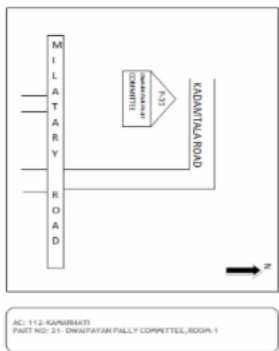

Nazri Naksha