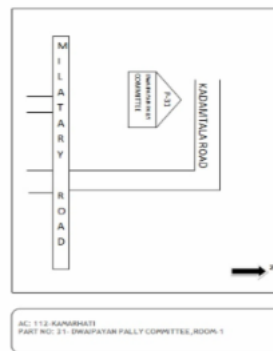

নির্বাচক নিবন্ধন আধিকারিকের স্বাক্ষর

Nazri Naksha

Google Map View

Polling Station Building Front View

Polling Station Front View

Cad View

Key MAP View

1 নাম : ইন্দ্রজিৎ নজুমদার পিতার নাম: মিঠু নজুমদার বাড়ির নং : বয়স : 38 লিঙ্গ : পুরুষ	SY1701028 ফটো উপলব্ধ	2 নাম : মিঠু মজুমদার স্বামীর নাম: ইন্দ্রজিৎ মজুমদার বাড়ির নং : বয়স : 33 লিঙ্গ : মহিলা	SY1701044 ফটো উপলব্ধ	3 নাম : দেবশীষ রায় পিতার নাম: কানাই রায় বাড়ির নং : বয়স : 47 লিঙ্গ : পুরুষ	DHW2106037 ফটো উপলব্ধ
4 নাম : নারায়ণ সাহা পিতার নাম: প্রাণ বল্লভ সাহা বাড়ির নং : 1 দ্বৈপায়ন পল্লী বয়স : 64 লিঙ্গ : পুরুষ	SY1741776 ফটো উপলব্ধ	5 নাম : অলোক পাল পিতার নাম: রত্নেশ্বর পাল বাড়ির নং : 2 বয়স : 63 লিঙ্গ : পুরুষ	WB/20/136/444484 ফটো উপলব্ধ	6 নাম : স্মৃতি পাল স্বামীর নাম: অশোক কুমার পাল বাড়ির নং : 2 বয়স : 54 লিঙ্গ : মহিলা	SY1880566 ফটো উপলব্ধ
7 নাম : অক্ষিতা পাল পিতার নাম: অলোক পাল বাড়ির নং : 2 বয়স : 24 লিঙ্গ : মহিলা	SY1989821 ফটো উপলব্ধ	8 নাম : অর্পিতা পাল পিতার নাম: অশোক কুমার পাল বাড়ির নং : 2 বয়স : 24 লিঙ্গ : মহিলা	SY1797729 ফটো উপলব্ধ	9 নাম : অর্পণ পাল পিতার নাম: অশোক কুমার পাল বাড়ির নং : 2 বয়স : 22 লিঙ্গ : পুরুষ	SY1942762 ফটো উপলব্ধ
10 নাম : স্বপন হালদার পিতার নাম: রাজেন্দ্র হালদার বাড়ির নং : 3 বয়স : 67 লিঙ্গ : পুরুষ	DHW1309350 ফটো উপলব্ধ	11 নাম : মঞ্জু হালদার স্বামীর নাম: স্বপন হালদার বাড়ির নং : 3 বয়স : 61 লিঙ্গ : মহিলা	WB/20/136/444400 ফটো উপলব্ধ	12 নাম : প্রসেনজিৎ হালদার পিতার নাম: সুশীল হালদার বাড়ির নং : 3 বয়স : 39 লিঙ্গ : পুরুষ	DHW3007432 ফটো উপলব্ধ
13 নাম : পার্থ প্রতীম হালদার পিতার নাম: সুশীল হালদার বাড়ির নং : 3 বয়স : 44 লিঙ্গ : পুরুষ	DHW2556637 ফটো উপলব্ধ	14 নাম : লোপামুদ্রা হালদার স্বামীর নাম: প্রসেনজিৎ হালদার বাড়ির নং : 3 বয়স : 38 লিঙ্গ : মহিলা	DHW3006483 ফটো উপলব্ধ	15 নাম : সুবর্ণা পাল পিতার নাম: ভানুলাল পাল বাড়ির নং : 4 বয়স : 45 লিঙ্গ : মহিলা	DHW1184019 ফটো উপলব্ধ
16 নাম : সুব্রত পাল পিতার নাম: ভানুলাল পাল বাড়ির নং : 4 বয়স : 44 লিঙ্গ : পুরুষ	DHW1308667 ফটো উপলব্ধ	17 নাম : দেবব্রত মুখার্জী পিতার নাম: বিমল মুখার্জী বাড়ির নং : 5 বয়স : 63 লিঙ্গ : পুরুষ	WB/20/136/444101 ফটো উপলব্ধ	# 18 নাম : রুবি মুখার্জী স্বামীর নাম: দেবব্রত মুখার্জী বাড়ির নং : 5 বয়স : 57 লিঙ্গ : মহিলা	SY2110260 ফটো উপলব্ধ
19 নাম : প্রদীপ কুমার সরকার পিতার নাম: প্রহ্লাদ চন্দ্র সরকার বাড়ির নং : 7 বয়স : 58 লিঙ্গ : পুরুষ	DHW2937878 ফটো উপলব্ধ	20 নাম : সঞ্চিত্তা সরকার স্বামীর নাম: প্রদীপ সরকার বাড়ির নং : 7 বয়স : 51 লিঙ্গ : মহিলা	WB/20/136/444198 ফটো উপলব্ধ	21 নাম : প্রত্যায়া সরকার পিতার নাম: প্রদীপ কুমার সরকার বাড়ির নং : 7 বয়স : 29 লিঙ্গ : পুরুষ	SY1531920 ফটো উপলব্ধ
22 নাম : পরিতোষ সরকার পিতার নাম: মনোমন্ডর সরকার বাড়ির নং : 8 বয়স : 66 লিঙ্গ : পুরুষ	WB/20/136/444183 ফটো উপলব্ধ	23 নাম : রুমা সরকার স্বামীর নাম: পরিতোষ সরকার বাড়ির নং : 8 বয়স : 46 লিঙ্গ : মহিলা	SY1691823 ফটো উপলব্ধ	# 24 নাম : জিৎ সরকার পিতার নাম: পরিতোষ সরকার বাড়ির নং : 8 বয়স : 33 লিঙ্গ : পুরুষ	SY0956508 ফটো উপলব্ধ
25 নাম : রুবি ঘোষ স্বামীর নাম: মনতোষ ঘোষ বাড়ির নং : 9 বয়স : 59 লিঙ্গ : মহিলা	DHW1350149 ফটো উপলব্ধ	26 নাম : স্বপ্না ঘোষ স্বামীর নাম: প্রানতোষ ঘোষ বাড়ির নং : 9 বয়স : 58 লিঙ্গ : মহিলা	WB/20/136/444170 ফটো উপলব্ধ	27 নাম : নবতোষ ঘোষ পিতার নাম: কালীপদ ঘোষ বাড়ির নং : 9 বয়স : 56 লিঙ্গ : পুরুষ	DHW1183409 ফটো উপলব্ধ
28 নাম : জয়তোষ ঘোষ পিতার নাম: প্রানতোষ ঘোষ বাড়ির নং : 9 বয়স : 43 লিঙ্গ : পুরুষ	DHW2149284 ফটো উপলব্ধ	29 নাম : প্রিয়তোষ ঘোষ পিতার নাম: প্রানতোষ ঘোষ বাড়ির নং : 9 বয়স : 42 লিঙ্গ : পুরুষ	DHW2149292 ফটো উপলব্ধ	30 নাম : মৌসুমী ঘোষ স্বামীর নাম: নবতোষ ঘোষ বাড়ির নং : 9 বয়স : 42 লিঙ্গ : মহিলা	DHW2715662 ফটো উপলব্ধ