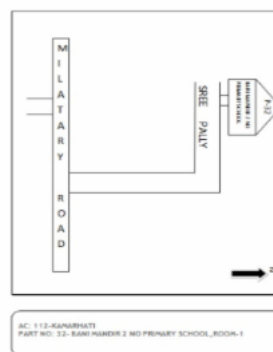

Key MAP View