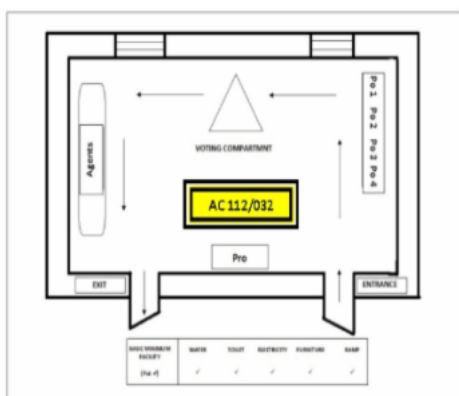

নির্বাচক নিবন্ধন আধিকারিকের স্বাক্ষর

Nazri Naksha

Google Map View

Polling Station Building Front View

Polling Station Front View

Cad View

Key MAP View

1 নাম : সুমন বিশ্বাস মায়ের নাম: সঙ্গমিত্র বিশ্বাস বাড়ির নং : 73 বয়স : 24 লিঙ্গ : পুরুষ	SY1873645 ফটো উপলব্ধ	2 নাম : শঙ্কর সরকার পিতার নাম: অমিয়ময় সরকার বাড়ির নং : 2 বয়স : 61 লিঙ্গ : পুরুষ	SY1430750 ফটো উপলব্ধ	3 নাম : সঞ্জয় সরকার পিতার নাম: অনিমেষ সরকার বাড়ির নং : 2 বয়স : 57 লিঙ্গ : পুরুষ	DHW2558856 ফটো উপলব্ধ
4 নাম : রঞ্জিত সরকার পিতার নাম: অমিয়ময় সরকার বাড়ির নং : 2 বয়স : 56 লিঙ্গ : পুরুষ	WB/20/136/447194 ফটো উপলব্ধ	5 নাম : অঞ্জনা সরকার স্বামীর নাম: শঙ্কর সরকার বাড়ির নং : 2 বয়স : 54 লিঙ্গ : মহিলা	DHW1308790 ফটো উপলব্ধ	6 নাম : রুনা সরকার স্বামীর নাম: অঞ্জন সরকার বাড়ির নং : 2 বয়স : 54 লিঙ্গ : মহিলা	WB/20/136/447410 ফটো উপলব্ধ
7 নাম : সঙ্গীতা সরকার পিতার নাম: শঙ্কর সরকার বাড়ির নং : 2/এ বয়স : 25 লিঙ্গ : মহিলা	SY1701176 ফটো উপলব্ধ	8 নাম : অঞ্জন সরকার পিতার নাম: অনিমেষ সরকার বাড়ির নং : 2B বয়স : 60 লিঙ্গ : পুরুষ	DHW2938777 ফটো উপলব্ধ	9 নাম : সোমা সরকার স্বামীর নাম: সঞ্জয় সরকার বাড়ির নং : 2B বয়স : 53 লিঙ্গ : মহিলা	WB/20/136/447046 ফটো উপলব্ধ
10 নাম : অঙ্গনা সরকার পিতার নাম: অঞ্জন সরকার বাড়ির নং : 2B বয়স : 29 লিঙ্গ : মহিলা	SY1430727 ফটো উপলব্ধ	11 নাম : সহেলী সরকার পিতার নাম: সঞ্জয় সরকার বাড়ির নং : 2/বী বয়স : 23 লিঙ্গ : মহিলা	SY1873561 ফটো উপলব্ধ	12 নাম : সন্দীপন মুখার্জি পিতার নাম: বেনীমাধব মুখার্জি বাড়ির নং : 120 বয়স : 44 লিঙ্গ : পুরুষ	CHK2035319 ফটো উপলব্ধ
13 নাম : তপ্তি সরকার স্বামীর নাম: সুবোধ সরকার বাড়ির নং : 2/C বয়স : 74 লিঙ্গ : মহিলা	WB/35/242/279096 ফটো উপলব্ধ	14 নাম : অরুণ দাস পিতার নাম: কেশব দাস বাড়ির নং : 3 বয়স : 62 লিঙ্গ : পুরুষ	WB/20/136/447184 ফটো উপলব্ধ	15 নাম : তাপস চন্দ্র দাস পিতার নাম: কেশব দাস বাড়ির নং : 3 বয়স : 60 লিঙ্গ : পুরুষ	DHW2558880 ফটো উপলব্ধ
16 নাম : আলোক কুমার দাস পিতার নাম: কেশব দাস বাড়ির নং : 3 বয়স : 58 লিঙ্গ : পুরুষ	SY1781095 ফটো উপলব্ধ	17 নাম : মুন্না দাস পিতার নাম: কেপ্ট দাস বাড়ির নং : 3 বয়স : 56 লিঙ্গ : মহিলা	WB/20/136/447321 ফটো উপলব্ধ	18 নাম : আমুল দাস পিতার নাম: কেপ্ট দাস বাড়ির নং : 3 বয়স : 54 লিঙ্গ : পুরুষ	WB/20/136/447038 ফটো উপলব্ধ
19 নাম : চন্দন দাস পিতার নাম: কেপ্ট দাস বাড়ির নং : 3 বয়স : 53 লিঙ্গ : পুরুষ	WB/20/136/447552 ফটো উপলব্ধ	20 নাম : কাজল দাস স্বামীর নাম: দিলীপ দাস বাড়ির নং : 3 বয়স : 53 লিঙ্গ : মহিলা	WB/20/136/447230 ফটো উপলব্ধ	21 নাম : শর্মিষ্ঠা দাস স্বামীর নাম: অরুণ চন্দ্র দাস বাড়ির নং : 3 বয়স : 45 লিঙ্গ : মহিলা	DHW2558872 ফটো উপলব্ধ
22 নাম : কাজল দাস স্বামীর নাম: অলোক কুমার দাস বাড়ির নং : 3A বয়স : 49 লিঙ্গ : মহিলা	DHW2939494 ফটো উপলব্ধ	23 নাম : বেবী দাস স্বামীর নাম: তাপস দাস বাড়ির নং : 3A বয়স : 48 লিঙ্গ : মহিলা	WB/20/136/213272 ফটো উপলব্ধ	24 নাম : অম্বালিকা দাস পিতার নাম: অরুণ চন্দ্র দাস বাড়ির নং : 3A বয়স : 26 লিঙ্গ : মহিলা	SY1674191 ফটো উপলব্ধ
25 নাম : অর্পিতা দাস পিতার নাম: অলোক কুমার দাস বাড়ির নং : 3/এ বয়স : 24 লিঙ্গ : মহিলা	SY1797851 ফটো উপলব্ধ	26 নাম : রুপা দে স্বামীর নাম: অদ্বৈত চরণ দে বাড়ির নং : 3বি,3 রোড ফ্লোর বয়স : 47 লিঙ্গ : মহিলা	SY1873603 ফটো উপলব্ধ	27 নাম : সন্দীপ্তা ব্যানার্জী স্বামীর নাম: সঞ্জয় ব্যানার্জী বাড়ির নং : 53 বয়স : 32 লিঙ্গ : মহিলা	SY1097237 ফটো উপলব্ধ
28 নাম : সন্দীপন বসু পিতার নাম: প্রফুল্ল বসু বাড়ির নং : 4 বয়স : 59 লিঙ্গ : পুরুষ	WB/20/136/447101 ফটো উপলব্ধ	29 নাম : বিউট বিশ্বাস স্বামীর নাম: হরিপদ বিশ্বাস বাড়ির নং : 4 বয়স : 60 লিঙ্গ : মহিলা	WB/20/136/447557 ফটো উপলব্ধ	30 নাম : বিশুজিৎ বিশ্বাস পিতার নাম: হরিপদ বিশ্বাস বাড়ির নং : 4 বয়স : 45 লিঙ্গ : পুরুষ	DHW2151439 ফটো উপলব্ধ