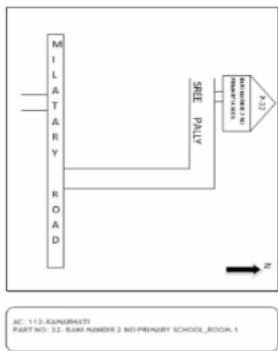

Nazri Naksha