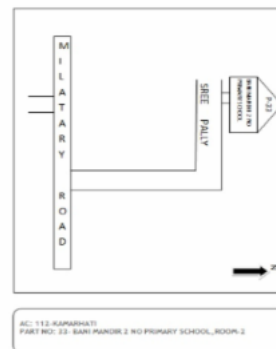

নির্বাচক নিবন্ধন আধিকারিকের স্বাক্ষর

Nazri Naksha

Google Map View

Polling Station Building Front View

Polling Station Front View

Cad View

Key MAP View

1 নাম : মুকান সিংহ পিতার নাম: প্রমোদ সিংহ বাড়ির নং : 2 বয়স : 24 লিঙ্গ : মহিলা	SY2011195 ফটো উপলব্ধ	2 নাম : রিশু সিংহ পিতার নাম: প্রমোদ সিংহ বাড়ির নং : 2 বয়স : 22 লিঙ্গ : পুরুষ	SY2011203 ফটো উপলব্ধ	3 নাম : বাপ্পা রায় পিতার নাম: রবীন্দ্র রায় বাড়ির নং : 7 বয়স : 48 লিঙ্গ : পুরুষ	SY1771252 ফটো উপলব্ধ
4 নাম : শৈবাল দাস পিতার নাম: নির্মল দাস বাড়ির নং : 9 বয়স : 35 লিঙ্গ : পুরুষ	SY0874255 ফটো উপলব্ধ	5 নাম : অর্পিতা দাস পিতার নাম: অরুণ কুমার দাস বাড়ির নং : 10 বয়স : 35 লিঙ্গ : মহিলা	SY0873851 ফটো উপলব্ধ	6 নাম : সায়ন সাহা পিতার নাম: প্রকাশ চন্দ্র সাহা বাড়ির নং : 14 বয়স : 35 লিঙ্গ : পুরুষ	SY0874008 ফটো উপলব্ধ
7 নাম : স্নেহা পাল মায়ের নাম: মাধবী পাল বাড়ির নং : 15 বয়স : 35 লিঙ্গ : মহিলা	SY0874016 ফটো উপলব্ধ	8 নাম : সুজয় সাহা পিতার নাম: সত্যরঞ্জন সাহা বাড়ির নং : 16 বয়স : 36 লিঙ্গ : পুরুষ	SY0874024 ফটো উপলব্ধ	9 নাম : রজত সাহা মায়ের নাম: ছবি সাহা বাড়ির নং : 19 বয়স : 34 লিঙ্গ : পুরুষ	SY0874032 ফটো উপলব্ধ
10 নাম : মৌমিতা সাহা পিতার নাম: মৃত্যুঞ্জয় সাহা বাড়ির নং : 20 বয়স : 39 লিঙ্গ : মহিলা	SY0874040 ফটো উপলব্ধ	11 নাম : গৌতম সাউ পিতার নাম: বিজয় বাড়ির নং : 21 বয়স : 52 লিঙ্গ : পুরুষ	SY2044717 ফটো উপলব্ধ	12 নাম : খুকু সাউ স্বামীর নাম: গৌতম সাউ বাড়ির নং : 21 বয়স : 48 লিঙ্গ : মহিলা	GXC2381119 ফটো উপলব্ধ
13 নাম : নূপুর পাল পিতার নাম: প্রানগোপাল পাল বাড়ির নং : 23/6, বয়স : 52 লিঙ্গ : মহিলা	SY1967918 ফটো উপলব্ধ	14 নাম : তনুশ্রী সাহা পিতার নাম: তারকনাথ সাহা বাড়ির নং : 24 বয়স : 35 লিঙ্গ : মহিলা	SY0874057 ফটো উপলব্ধ	15 নাম : গায়েত্রী সাহা পিতার নাম: দীনেশ সাহা বাড়ির নং : 46 বয়স : 37 লিঙ্গ : মহিলা	SY0874081 ফটো উপলব্ধ
16 নাম : আশিক সাহা পিতার নাম: অশীম সাহা বাড়ির নং : 48 বয়স : 36 লিঙ্গ : পুরুষ	SY0874099 ফটো উপলব্ধ	17 নাম : প্রসেনজিৎ সাহা পিতার নাম: গৌতম সাহা বাড়ির নং : 51 বয়স : 38 লিঙ্গ : পুরুষ	SY0874131 ফটো উপলব্ধ	18 নাম : সুরজিৎ সাহা পিতার নাম: গৌতম সাহা বাড়ির নং : 51 বয়স : 36 লিঙ্গ : পুরুষ	SY0874123 ফটো উপলব্ধ
19 নাম : অমিত সাহা পিতার নাম: কালাচাঁদ সাহা বাড়ির নং : 51 বয়স : 35 লিঙ্গ : পুরুষ	SY0874107 ফটো উপলব্ধ	20 নাম : অমিত সাহা পিতার নাম: গুপিনাথ সাহা বাড়ির নং : 51 বয়স : 35 লিঙ্গ : পুরুষ	SY0874115 ফটো উপলব্ধ	21 নাম : সূজা ব্যানার্জী পিতার নাম: অসীম ব্যানার্জী বাড়ির নং : 53 বয়স : 35 লিঙ্গ : মহিলা	SY1740372 ফটো উপলব্ধ
22 নাম : পল্লবী হাজারা পিতার নাম: অরুণ কুমার হাজারা বাড়ির নং : 56/1 বয়স : 34 লিঙ্গ : মহিলা	SY0874164 ফটো উপলব্ধ	23 নাম : সুমন দাস পিতার নাম: বেনীমাধব দাস বাড়ির নং : 64 বয়স : 35 লিঙ্গ : পুরুষ	SY0874180 ফটো উপলব্ধ	24 নাম : রিয়া চক্রবর্তী স্বামীর নাম: শুভেন্দু গাঙ্গুলি বাড়ির নং : 109 বয়স : 32 লিঙ্গ : মহিলা	SY1236454 ফটো উপলব্ধ
25 নাম : রুপ্রিয়া দাস স্বামীর নাম: সুমন দাস বাড়ির নং : 64 বয়স : 29 লিঙ্গ : মহিলা	SY1683515 ফটো উপলব্ধ	26 নাম : অভিক দাস পিতার নাম: চন্দ্র গুপ্ত দাস বাড়ির নং : 64 শ্রীপল্লী বয়স : 36 লিঙ্গ : পুরুষ	YUP1012442 ফটো উপলব্ধ	27 নাম : মীরা সরকার স্বামীর নাম: সুরেন সরকার বাড়ির নং : 73 বয়স : 66 লিঙ্গ : মহিলা	SY1097328 ফটো উপলব্ধ
28 নাম : রুপক বিশ্বাস মায়ের নাম: রেখা বিশ্বাস বাড়ির নং : 75 বয়স : 54 লিঙ্গ : পুরুষ	SY0957027 ফটো উপলব্ধ	29 নাম : শুক্লা বিশ্বাস স্বামীর নাম: দীপক বিশ্বাস বাড়ির নং : 75 বয়স : 53 লিঙ্গ : মহিলা	SY1772243 ফটো উপলব্ধ	30 নাম : দিশা বিশ্বাস মায়ের নাম: শুক্লা বিশ্বাস বাড়ির নং : 75 বয়স : 21 লিঙ্গ : মহিলা	SY2024115 ফটো উপলব্ধ