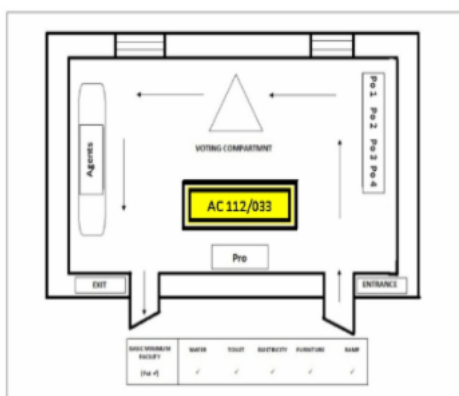

নির্বাচক নিবন্ধন আধিকারিকের স্বাক্ষর

Nazri Naksha

Google Map View

Polling Station Building Front View

Polling Station Front View

Cad View

Key MAP View

1 নাম : মুকান সিংহ পিতার নাম: প্রমোদ সিংহ বাড়ির নং : 2 বয়স : 24 লিঙ্গ : মহিলা	SY2011195 ফটো উপলব্ধ	2 নাম : রিশু সিংহ পিতার নাম: প্রমোদ সিংহ বাড়ির নং : 2 বয়স : 22 লিঙ্গ : পুরুষ	SY2011203 ফটো উপলব্ধ	3 নাম : বাপ্পা রায় পিতার নাম: রবীন্দ্র রায় বাড়ির নং : 7 বয়স : 48 লিঙ্গ : পুরুষ	SY1771252 ফটো উপলব্ধ
4 নাম : শৈবাল দাস পিতার নাম: নির্মল দাস বাড়ির নং : 9 বয়স : 35 লিঙ্গ : পুরুষ	SY0874255 ফটো উপলব্ধ	5 নাম : অর্পিতা দাস পিতার নাম: অরুণ কুমার দাস বাড়ির নং : 10 বয়স : 35 লিঙ্গ : মহিলা	SY0873851 ফটো উপলব্ধ	6 নাম : সায়ন সাহা পিতার নাম: প্রকাশ চন্দ্র সাহা বাড়ির নং : 14 বয়স : 35 লিঙ্গ : পুরুষ	SY0874008 ফটো উপলব্ধ
7 নাম : স্নেহা পাল মায়ের নাম: মাধবী পাল বাড়ির নং : 15 বয়স : 35 লিঙ্গ : মহিলা	SY0874016 ফটো উপলব্ধ	8 নাম : সুজয় সাহা পিতার নাম: সত্যরঞ্জন সাহা বাড়ির নং : 16 বয়স : 36 লিঙ্গ : পুরুষ	SY0874024 ফটো উপলব্ধ	9 নাম : রজত সাহা মায়ের নাম: ছবি সাহা বাড়ির নং : 19 বয়স : 34 লিঙ্গ : পুরুষ	SY0874032 ফটো উপলব্ধ
10 নাম : মৌমিতা সাহা পিতার নাম: মৃত্যুঞ্জয় সাহা বাড়ির নং : 20 বয়স : 39 লিঙ্গ : মহিলা	SY0874040 ফটো উপলব্ধ	11 নাম : গৌতম সাউ পিতার নাম: বিজয় বাড়ির নং : 21 বয়স : 52 লিঙ্গ : পুরুষ	SY2044717 ফটো উপলব্ধ	12 নাম : খুকু সাউ স্বামীর নাম: গৌতম সাউ বাড়ির নং : 21 বয়স : 48 লিঙ্গ : মহিলা	GXC2381119 ফটো উপলব্ধ
13 নাম : নূপুর পাল পিতার নাম: প্রানগোপাল পাল বাড়ির নং : 23/6, বয়স : 52 লিঙ্গ : মহিলা	SY1967918 ফটো উপলব্ধ	14 নাম : তনুশ্রী সাহা পিতার নাম: তারকনাথ সাহা বাড়ির নং : 24 বয়স : 35 লিঙ্গ : মহিলা	SY0874057 ফটো উপলব্ধ	15 নাম : গায়েত্রী সাহা পিতার নাম: দীনেশ সাহা বাড়ির নং : 46 বয়স : 37 লিঙ্গ : মহিলা	SY0874081 ফটো উপলব্ধ
16 নাম : আশিক সাহা পিতার নাম: অশীম সাহা বাড়ির নং : 48 বয়স : 36 লিঙ্গ : পুরুষ	SY0874099 ফটো উপলব্ধ	17 নাম : প্রসেনজিৎ সাহা পিতার নাম: গৌতম সাহা বাড়ির নং : 51 বয়স : 38 লিঙ্গ : পুরুষ	SY0874131 ফটো উপলব্ধ	18 নাম : সুরজিৎ সাহা পিতার নাম: গৌতম সাহা বাড়ির নং : 51 বয়স : 36 লিঙ্গ : পুরুষ	SY0874123 ফটো উপলব্ধ
19 নাম : অমিত সাহা পিতার নাম: কালাচাঁদ সাহা বাড়ির নং : 51 বয়স : 35 লিঙ্গ : পুরুষ	SY0874107 ফটো উপলব্ধ	20 নাম : অমিত সাহা পিতার নাম: গুপিনাথ সাহা বাড়ির নং : 51 বয়স : 35 লিঙ্গ : পুরুষ	SY0874115 ফটো উপলব্ধ	21 নাম : সূজা ব্যানার্জী পিতার নাম: অসীম ব্যানার্জী বাড়ির নং : 53 বয়স : 35 লিঙ্গ : মহিলা	SY1740372 ফটো উপলব্ধ
22 নাম : পল্লবী হাজারা পিতার নাম: অরুণ কুমার হাজারা বাড়ির নং : 56/1 বয়স : 34 লিঙ্গ : মহিলা	SY0874164 ফটো উপলব্ধ	23 নাম : সুমন দাস পিতার নাম: বেনীমাধব দাস বাড়ির নং : 64 বয়স : 35 লিঙ্গ : পুরুষ	SY0874180 ফটো উপলব্ধ	24 নাম : রিয়া চক্রবর্তী স্বামীর নাম: শুভেন্দু গাঙ্গুলি বাড়ির নং : 109 বয়স : 32 লিঙ্গ : মহিলা	SY1236454 ফটো উপলব্ধ
25 নাম : রুপ্রিয়া দাস স্বামীর নাম: সুমন দাস বাড়ির নং : 64 বয়স : 29 লিঙ্গ : মহিলা	SY1683515 ফটো উপলব্ধ	26 নাম : অভিক দাস পিতার নাম: চন্দ্র গুপ্ত দাস বাড়ির নং : 64 শ্রীপল্লী বয়স : 36 লিঙ্গ : পুরুষ	YUP1012442 ফটো উপলব্ধ	27 নাম : মীরা সরকার স্বামীর নাম: সুরেন সরকার বাড়ির নং : 73 বয়স : 66 লিঙ্গ : মহিলা	SY1097328 ফটো উপলব্ধ
28 নাম : রুপক বিশ্বাস মায়ের নাম: রেখা বিশ্বাস বাড়ির নং : 75 বয়স : 54 লিঙ্গ : পুরুষ	SY0957027 ফটো উপলব্ধ	29 নাম : শুক্লা বিশ্বাস স্বামীর নাম: দীপক বিশ্বাস বাড়ির নং : 75 বয়স : 53 লিঙ্গ : মহিলা	SY1772243 ফটো উপলব্ধ	30 নাম : দিশা বিশ্বাস মায়ের নাম: শুক্লা বিশ্বাস বাড়ির নং : 75 বয়স : 21 লিঙ্গ : মহিলা	SY2024115 ফটো উপলব্ধ