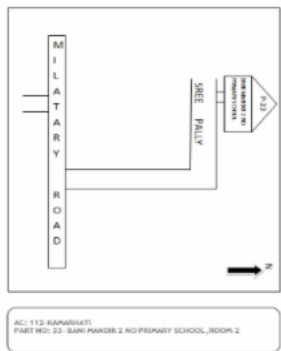

Nazri Naksha