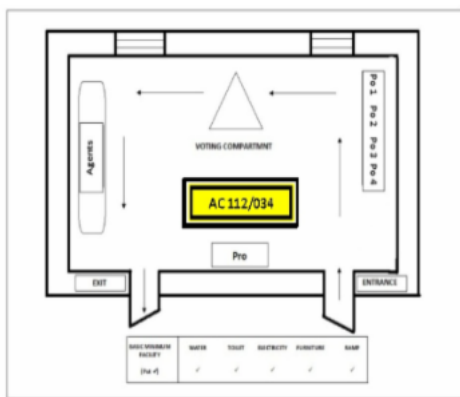

নির্বাচক নিবন্ধন আধিকারিকের স্বাক্ষর

Nazri Naksha

Google Map View

Polling Station Building Front View

Polling Station Front View

Cad View

Key MAP View

বিধানসভা নির্বাচনক্ষেত্রের নং, নাম : 112-কামারহাটি
ভাগ নং, নাম : 1-চৌধুরী পাড়া টেক্সটাইল কোম্পানী