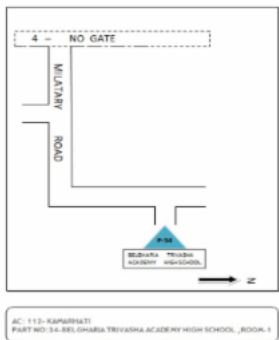

নির্বাচক নিবন্ধন আধিকারিকের স্বাক্ষর

Nazri Naksha

Google Map View

Polling Station Building Front View

Polling Station Front View

Cad View

Key MAP View

বিধানসভা নির্বাচনক্ষেত্রের নং, নাম : 112-কামারহাটি
ভাগ নং, নাম : 1-চৌধুরী পাড়া টেক্সটাইল কোম্পানী