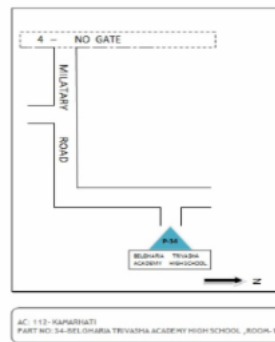

নির্বাচক নিবন্ধন আধিকারিকের স্বাক্ষর

Nazri Naksha

Google Map View

Polling Station Building Front View

Polling Station Front View

Cad View

Key MAP View

বিধানসভা নির্বাচনক্ষেত্রের নং, নাম : 112-কামারহাটি
ভাগ নং, নাম : 1-চৌধুরী পাড়া টেক্সটাইল কোম্পানী