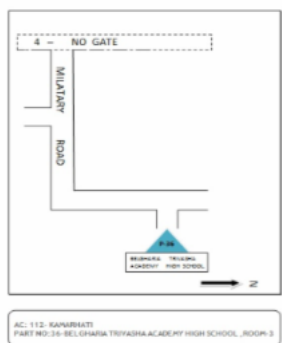

Nazri Naksha