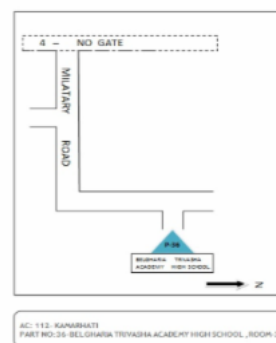

নির্বাচক নিবন্ধন আধিকারিকের স্বাক্ষর

Nazri Naksha

Google Map View

Polling Station Building Front View

Polling Station Front View

Cad View

Key MAP View

1 নাম : সর্বানী চন্দ স্বামীর নাম: সঞ্জয় চন্দ বাড়ির নং : n0065 বয়স : 51 লিঙ্গ : মহিলা	DHW3013083 ফটো উপলব্ধ	2 নাম : শম্পা আঢ়া স্বামীর নাম: দীপঙ্কর আঢ়া বাড়ির নং : n0134 বয়স : 46 লিঙ্গ : মহিলা	DHW1129733 ফটো উপলব্ধ	3 নাম : গৌতম বালা পিতার নাম: নারায়ণ চন্দ্র বালা বাড়ির নং : n0083 বয়স : 60 লিঙ্গ : পুরুষ	SY2018778 ফটো উপলব্ধ
4 নাম : মিন্কা ব্যানার্জী পিতার নাম: অরুণ কান্তি চক্রবর্তী বাড়ির নং : n0072 বয়স : 56 লিঙ্গ : মহিলা	SY1432368 ফটো উপলব্ধ	5 নাম : মিন্কাদীপ ব্যানার্জী পিতার নাম: প্রদীপ ব্যানার্জী বাড়ির নং : n0072 বয়স : 32 লিঙ্গ : পুরুষ	SY1283324 ফটো উপলব্ধ	6 নাম : রুমা বর্মন স্বামীর নাম: কিশোর বর্মন বাড়ির নং : n0145 বয়স : 48 লিঙ্গ : মহিলা	SY0775668 ফটো উপলব্ধ
7 নাম : পিয়ালি ভট্টাচার্য পিতার নাম: তপন ভট্টাচার্য বাড়ির নং : n0118 বয়স : 36 লিঙ্গ : মহিলা	SY1188952 ফটো উপলব্ধ	8 নাম : অঞ্জনা বিশ্বাস পিতার নাম: ভূপেন্দ্র নাথ বিশ্বাস বাড়ির নং : n0273 বয়স : 57 লিঙ্গ : মহিলা	GGC3677481 ফটো উপলব্ধ	9 নাম : সুব্রত চক্রবর্তী পিতার নাম: বিনয় ভূষণ চক্রবর্তী বাড়ির নং : n0072 বয়স : 62 লিঙ্গ : পুরুষ	WB/20/136/501118 ফটো উপলব্ধ
10 নাম : বীনা চক্রবর্তী স্বামীর নাম: বিনয় চক্রবর্তী বাড়ির নং : n0072 বয়স : 83 লিঙ্গ : মহিলা	WB/20/136/501236 ফটো উপলব্ধ	11 নাম : ধীরাজ চক্রবর্তী পিতার নাম: ভবতোষ চক্রবর্তী বাড়ির নং : n0072 বয়স : 70 লিঙ্গ : পুরুষ	WB/20/136/501183 ফটো উপলব্ধ	12 নাম : শিখা চক্রবর্তী পিতার নাম: অরুণ চক্রবর্তী বাড়ির নং : n0072 বয়স : 59 লিঙ্গ : মহিলা	WB/20/136/501232 ফটো উপলব্ধ
13 নাম : সুজিত চক্রবর্তী পিতার নাম: অরুণ চক্রবর্তী বাড়ির নং : n0072 বয়স : 54 লিঙ্গ : পুরুষ	DHW1128859 ফটো উপলব্ধ	14 নাম : পলি চক্রবর্তী স্বামীর নাম: সুব্রত চক্রবর্তী বাড়ির নং : n0072 বয়স : 54 লিঙ্গ : মহিলা	DHW1129394 ফটো উপলব্ধ	15 নাম : পলাশ চক্রবর্তী পিতার নাম: প্রনব চক্রবর্তী বাড়ির নং : n0136 বয়স : 49 লিঙ্গ : পুরুষ	WB/20/136/501064 ফটো উপলব্ধ
16 নাম : দেবজ্যোতি চক্রবর্তী পিতার নাম: সুব্রত চক্রবর্তী বাড়ির নং : n0072 বয়স : 29 লিঙ্গ : পুরুষ	SY1432277 ফটো উপলব্ধ	17 নাম : সৌমিক চক্রবর্তী পিতার নাম: সুবির কান্তি চক্রবর্তী বাড়ির নং : n0454 বয়স : 26 লিঙ্গ : পুরুষ	SY1799642 ফটো উপলব্ধ	18 নাম : সত্যরঞ্জন চন্দ পিতার নাম: পিরীশ চন্দ বাড়ির নং : n0065 বয়স : 81 লিঙ্গ : পুরুষ	WB/20/136/501091 ফটো উপলব্ধ
19 নাম : আলো চন্দ স্বামীর নাম: সত্য চন্দ বাড়ির নং : n0065 বয়স : 71 লিঙ্গ : মহিলা	WB/20/136/501126 ফটো উপলব্ধ	20 নাম : সঞ্জয় চন্দ পিতার নাম: সত্য চন্দ বাড়ির নং : n0065 বয়স : 51 লিঙ্গ : পুরুষ	WB/20/136/501275 ফটো উপলব্ধ	21 নাম : নবমী দাস পিতার নাম: রাইচরন দাস বাড়ির নং : n0022 বয়স : 51 লিঙ্গ : মহিলা	WB/20/136/498648 ফটো উপলব্ধ
22 নাম : কম্পনা দাস মায়ের নাম: বানীরানী দাস বাড়ির নং : n0017 বয়স : 49 লিঙ্গ : মহিলা	SY1432392 ফটো উপলব্ধ	23 নাম : উজ্জল দাস পিতার নাম: তারক দাস বাড়ির নং : n0020 বয়স : 30 লিঙ্গ : পুরুষ	SY1283340 ফটো উপলব্ধ	24 নাম : লতিকা দাস স্বামীর নাম: বিমল দাস বাড়ির নং : n0185 বয়স : 58 লিঙ্গ : মহিলা	SY1283407 ফটো উপলব্ধ
25 নাম : অমিত গাঙ্গুলী মায়ের নাম: শিশু গাঙ্গুলী বাড়ির নং : n0070 বয়স : 61 লিঙ্গ : মহিলা	WB/20/136/501222 ফটো উপলব্ধ	26 নাম : আরতী গাঙ্গুলী স্বামীর নাম: অমিত গাঙ্গুলী বাড়ির নং : n0070 বয়স : 56 লিঙ্গ : মহিলা	WB/20/136/501504 ফটো উপলব্ধ	27 নাম : সৌমিত্র গোস্বামী পিতার নাম: সৌমেন্দ্র গোস্বামী বাড়ির নং : n0071 বয়স : 47 লিঙ্গ : পুরুষ	DHW1129121 ফটো উপলব্ধ
28 নাম : রাজেশ গুপ্ত পিতার নাম: মহেন্দ্র গুপ্ত বাড়ির নং : n0071 বয়স : 45 লিঙ্গ : পুরুষ	DHW3012994 ফটো উপলব্ধ	29 নাম : দীনেশ গুপ্ত পিতার নাম: মহেন্দ্র গুপ্ত বাড়ির নং : n0071 বয়স : 40 লিঙ্গ : পুরুষ	DHW3012986 ফটো উপলব্ধ	30 নাম : ঝর্ণা জাটা স্বামীর নাম: জগদীশ জাটা বাড়ির নং : n0073 বয়স : 81 লিঙ্গ : মহিলা	WB/20/136/501330 ফটো উপলব্ধ