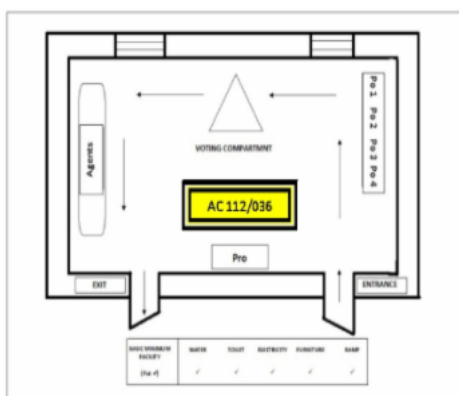

নির্বাচক নিবন্ধন আধিকারিকের স্বাক্ষর

Nazri Naksha

Google Map View

Polling Station Building Front View

Polling Station Front View

Cad View

Key MAP View

1 নাম : সর্বানী চন্দ স্বামীর নাম: সঞ্জয় চন্দ বাড়ির নং : n0065 বয়স : 51 লিঙ্গ : মহিলা	DHW3013083 ফটো উপলব্ধ	2 নাম : শম্পা আঢ়া স্বামীর নাম: দীপঙ্কর আঢ়া বাড়ির নং : n0134 বয়স : 46 লিঙ্গ : মহিলা	DHW1129733 ফটো উপলব্ধ	3 নাম : গৌতম বালা পিতার নাম: নারায়ণ চন্দ্র বালা বাড়ির নং : n0083 বয়স : 60 লিঙ্গ : পুরুষ	SY2018778 ফটো উপলব্ধ
4 নাম : মিন্কা ব্যানার্জী পিতার নাম: অরুণ কান্তি চক্রবর্তী বাড়ির নং : n0072 বয়স : 56 লিঙ্গ : মহিলা	SY1432368 ফটো উপলব্ধ	5 নাম : মিন্কাদীপ ব্যানার্জী পিতার নাম: প্রদীপ ব্যানার্জী বাড়ির নং : n0072 বয়স : 32 লিঙ্গ : পুরুষ	SY1283324 ফটো উপলব্ধ	6 নাম : রুমা বর্মন স্বামীর নাম: কিশোর বর্মন বাড়ির নং : n0145 বয়স : 48 লিঙ্গ : মহিলা	SY0775668 ফটো উপলব্ধ
7 নাম : পিয়ালি ভট্টাচার্য পিতার নাম: তপন ভট্টাচার্য বাড়ির নং : n0118 বয়স : 36 লিঙ্গ : মহিলা	SY1188952 ফটো উপলব্ধ	8 নাম : অঞ্জনা বিশ্বাস পিতার নাম: ভূপেন্দ্র নাথ বিশ্বাস বাড়ির নং : n0273 বয়স : 57 লিঙ্গ : মহিলা	GGC3677481 ফটো উপলব্ধ	9 নাম : সুব্রত চক্রবর্তী পিতার নাম: বিনয় ভূষণ চক্রবর্তী বাড়ির নং : n0072 বয়স : 62 লিঙ্গ : পুরুষ	WB/20/136/501118 ফটো উপলব্ধ
10 নাম : বীনা চক্রবর্তী স্বামীর নাম: বিনয় চক্রবর্তী বাড়ির নং : n0072 বয়স : 83 লিঙ্গ : মহিলা	WB/20/136/501236 ফটো উপলব্ধ	11 নাম : ধীরাজ চক্রবর্তী পিতার নাম: ভবতোষ চক্রবর্তী বাড়ির নং : n0072 বয়স : 70 লিঙ্গ : পুরুষ	WB/20/136/501183 ফটো উপলব্ধ	12 নাম : শিখা চক্রবর্তী পিতার নাম: অরুণ চক্রবর্তী বাড়ির নং : n0072 বয়স : 59 লিঙ্গ : মহিলা	WB/20/136/501232 ফটো উপলব্ধ
13 নাম : সুজিত চক্রবর্তী পিতার নাম: অরুণ চক্রবর্তী বাড়ির নং : n0072 বয়স : 54 লিঙ্গ : পুরুষ	DHW1128859 ফটো উপলব্ধ	14 নাম : পলি চক্রবর্তী স্বামীর নাম: সুব্রত চক্রবর্তী বাড়ির নং : n0072 বয়স : 54 লিঙ্গ : মহিলা	DHW1129394 ফটো উপলব্ধ	15 নাম : পলাশ চক্রবর্তী পিতার নাম: প্রনব চক্রবর্তী বাড়ির নং : n0136 বয়স : 49 লিঙ্গ : পুরুষ	WB/20/136/501064 ফটো উপলব্ধ
16 নাম : দেবজ্যোতি চক্রবর্তী পিতার নাম: সুব্রত চক্রবর্তী বাড়ির নং : n0072 বয়স : 29 লিঙ্গ : পুরুষ	SY1432277 ফটো উপলব্ধ	17 নাম : সৌমিক চক্রবর্তী পিতার নাম: সুবির কান্তি চক্রবর্তী বাড়ির নং : n0454 বয়স : 26 লিঙ্গ : পুরুষ	SY1799642 ফটো উপলব্ধ	18 নাম : সত্যরঞ্জন চন্দ পিতার নাম: পিরীশ চন্দ বাড়ির নং : n0065 বয়স : 81 লিঙ্গ : পুরুষ	WB/20/136/501091 ফটো উপলব্ধ
19 নাম : আলো চন্দ স্বামীর নাম: সত্য চন্দ বাড়ির নং : n0065 বয়স : 71 লিঙ্গ : মহিলা	WB/20/136/501126 ফটো উপলব্ধ	20 নাম : সঞ্জয় চন্দ পিতার নাম: সত্য চন্দ বাড়ির নং : n0065 বয়স : 51 লিঙ্গ : পুরুষ	WB/20/136/501275 ফটো উপলব্ধ	21 নাম : নবমী দাস পিতার নাম: রাইচরন দাস বাড়ির নং : n0022 বয়স : 51 লিঙ্গ : মহিলা	WB/20/136/498648 ফটো উপলব্ধ
22 নাম : কম্পনা দাস মায়ের নাম: বানীরানী দাস বাড়ির নং : n0017 বয়স : 49 লিঙ্গ : মহিলা	SY1432392 ফটো উপলব্ধ	23 নাম : উজ্জল দাস পিতার নাম: তারক দাস বাড়ির নং : n0020 বয়স : 30 লিঙ্গ : পুরুষ	SY1283340 ফটো উপলব্ধ	24 নাম : লতিকা দাস স্বামীর নাম: বিমল দাস বাড়ির নং : n0185 বয়স : 58 লিঙ্গ : মহিলা	SY1283407 ফটো উপলব্ধ
25 নাম : অমিত গাঙ্গুলী মায়ের নাম: শিশু গাঙ্গুলী বাড়ির নং : n0070 বয়স : 61 লিঙ্গ : মহিলা	WB/20/136/501222 ফটো উপলব্ধ	26 নাম : আরতী গাঙ্গুলী স্বামীর নাম: অমিত গাঙ্গুলী বাড়ির নং : n0070 বয়স : 56 লিঙ্গ : মহিলা	WB/20/136/501504 ফটো উপলব্ধ	27 নাম : সৌমিত্র গোস্বামী পিতার নাম: সৌমেন্দ্র গোস্বামী বাড়ির নং : n0071 বয়স : 47 লিঙ্গ : পুরুষ	DHW1129121 ফটো উপলব্ধ
28 নাম : রাজেশ গুপ্ত পিতার নাম: মহেন্দ্র গুপ্ত বাড়ির নং : n0071 বয়স : 45 লিঙ্গ : পুরুষ	DHW3012994 ফটো উপলব্ধ	29 নাম : দীনেশ গুপ্ত পিতার নাম: মহেন্দ্র গুপ্ত বাড়ির নং : n0071 বয়স : 40 লিঙ্গ : পুরুষ	DHW3012986 ফটো উপলব্ধ	30 নাম : ঝর্ণা জাটা স্বামীর নাম: জগদীশ জাটা বাড়ির নং : n0073 বয়স : 81 লিঙ্গ : মহিলা	WB/20/136/501330 ফটো উপলব্ধ