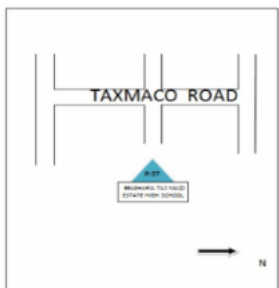

Nazri Naksha