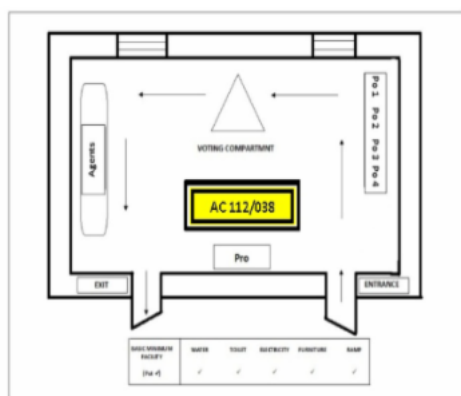

নির্বাচক নিবন্ধন আধিকারিকের স্বাক্ষর

Nazri Naksha

Google Map View

Polling Station Building Front View

Polling Station Front View

Cad View

Key MAP View

1 নাম : মীনা দেবী স্বামীর নাম : রামপ্রসাদ সিং বাড়ির নং : n0239 বয়স : 66 লিঙ্গ : মহিলা	WB/20/136/510136	ফটো উপলব্ধ	2 নাম : সামীম আনসারী পিতার নাম : মহ গুলমহোর বাড়ির নং : n0369 বয়স : 50 লিঙ্গ : পুরুষ	SY0139519	ফটো উপলব্ধ	3 নাম : গুড়িয়া দেবী স্বামীর নাম : রাজেশ যাদব বাড়ির নং : n0644 বয়স : 41 লিঙ্গ : মহিলা	SY1498195	ফটো উপলব্ধ
4 নাম : রীতা দেবী স্বামীর নাম : রঞ্জিত গিরি বাড়ির নং : n0680 বয়স : 39 লিঙ্গ : মহিলা	SY1611847	ফটো উপলব্ধ	5 নাম : মীরা দেবী স্বামীর নাম : শ্যাম চৌধুরী বাড়ির নং : n0441 বয়স : 38 লিঙ্গ : মহিলা	SY1534874	ফটো উপলব্ধ	6 নাম : শ্যামলী বারিক পিতার নাম : শ্যামল বারিক বাড়ির নং : n0682 বয়স : 40 লিঙ্গ : মহিলা	SY1611888	ফটো উপলব্ধ
7 নাম : গুড়িয়া বনওয়াল স্বামীর নাম : অশোক প্রসাদ বনওয়াল বাড়ির নং : n0222 বয়স : 36 লিঙ্গ : মহিলা	SY1285246	ফটো উপলব্ধ	8 নাম : বীণা ভট্টাচার্য আইচ স্বামীর নাম : সৌরভ ভট্টাচার্য বাড়ির নং : n0745 বয়স : 26 লিঙ্গ : মহিলা	SY1710516	ফটো উপলব্ধ	9 নাম : অশোক ভট্টাচার্য পিতার নাম : সুরেশ ভট্টাচার্য বাড়ির নং : n0337 বয়স : 65 লিঙ্গ : পুরুষ	WB/20/136/453022	ফটো উপলব্ধ
10 নাম : সন্দ্যা ভট্টাচার্য স্বামীর নাম : অশোক ভট্টাচার্য বাড়ির নং : n0336 বয়স : 58 লিঙ্গ : মহিলা	DHW2718534	ফটো উপলব্ধ	11 নাম : অশোক বিশ্বাস পিতার নাম : লক্ষ্মী কান্ত বিশ্বাস বাড়ির নং : n0339 বয়স : 54 লিঙ্গ : পুরুষ	DHW2718559	ফটো উপলব্ধ	12 নাম : সুলেখা বিশ্বাস পিতার নাম : উত্তম কুমার বিশ্বাস বাড়ির নং : n0696 বয়স : 27 লিঙ্গ : মহিলা	SY1626951	ফটো উপলব্ধ
13 নাম : অজিত বিশ্বাস পিতার নাম : অশোক বিশ্বাস বাড়ির নং : n0738 বয়স : 26 লিঙ্গ : পুরুষ	SY1710417	ফটো উপলব্ধ	14 নাম : গায়ত্রী চৌবে স্বামীর নাম : মুক্তি চৌবে বাড়ির নং : n0002 বয়স : 61 লিঙ্গ : মহিলা	DHW2566941	ফটো উপলব্ধ	15 নাম : ব্রীজেশ চৌবে মায়ের নাম : মুক্তি চৌবে বাড়ির নং : n0131 বয়স : 38 লিঙ্গ : পুরুষ	DHW2718310	ফটো উপলব্ধ
16 নাম : প্রদীপ চৌবে পিতার নাম : কৈলাশ চৌবে বাড়ির নং : n0002 বয়স : 38 লিঙ্গ : পুরুষ	DHW2719144	ফটো উপলব্ধ	17 নাম : মারিন্দর চৌবে পিতার নাম : সুরেন্দ্র চৌবে বাড়ির নং : n0528 বয়স : 36 লিঙ্গ : পুরুষ	DHW3077245	ফটো উপলব্ধ	18 নাম : রঞ্জিত চৌবে পিতার নাম : মুক্তিনাথ চৌবে বাড়ির নং : n0693 বয়স : 27 লিঙ্গ : পুরুষ	SY1626928	ফটো উপলব্ধ
19 নাম : বন্দনাদেবী চৌধুরী স্বামীর নাম : নিমাই চৌধুরী বাড়ির নং : n0177 বয়স : 56 লিঙ্গ : মহিলা	WB/20/136/510322	ফটো উপলব্ধ	20 নাম : রাজ দাস পিতার নাম : মোয়াল্লাল দাস বাড়ির নং : n0547 বয়স : 56 লিঙ্গ : পুরুষ	SY0875971	ফটো উপলব্ধ	21 নাম : বাদল দাস পিতার নাম : গৌরাজ দাস বাড়ির নং : n0320 বয়স : 53 লিঙ্গ : পুরুষ	WB/20/136/504365	ফটো উপলব্ধ
22 নাম : বিশ্বজিৎ দে পিতার নাম : দুলাল দে বাড়ির নং : n0399 বয়স : 40 লিঙ্গ : পুরুষ	DHW2719391	ফটো উপলব্ধ	23 নাম : সুগন্তি দেবী স্বামীর নাম : সুরেন্দ্র সাউ বাড়ির নং : n0330 বয়স : 59 লিঙ্গ : মহিলা	DHW2944197	ফটো উপলব্ধ	24 নাম : উর্মিলা দেবী স্বামীর নাম : সুরেন্দর চৌবে বাড়ির নং : n0328 বয়স : 56 লিঙ্গ : মহিলা	DHW2944296	ফটো উপলব্ধ
25 নাম : বিমলা দেবী স্বামীর নাম : সামারথ যাদব বাড়ির নং : n0409 বয়স : 55 লিঙ্গ : মহিলা	DHW2944494	ফটো উপলব্ধ	26 নাম : কৈশলা দেবী স্বামীর নাম : জয়প্রকাশ রাম বাড়ির নং : n0395 বয়স : 47 লিঙ্গ : মহিলা	DHW2719342	ফটো উপলব্ধ	27 নাম : রতন দে পিতার নাম : মনীন্দ্র চন্দ্র দে বাড়ির নং : n0147 বয়স : 65 লিঙ্গ : পুরুষ	WB/20/136/141734	ফটো উপলব্ধ
28 নাম : মুকুল দে স্বামীর নাম : রতন দে বাড়ির নং : n0147 বয়স : 60 লিঙ্গ : মহিলা	WB/20/136/141632	ফটো উপলব্ধ	29 নাম : রানা দে পিতার নাম : রতন দে বাড়ির নং : n0147 বয়স : 39 লিঙ্গ : পুরুষ	SY0776294	ফটো উপলব্ধ	30 নাম : শুভ দে পিতার নাম : শঙ্কর নারায়ন দে বাড়ির নং : n0002 বয়স : 30 লিঙ্গ : পুরুষ	SY1372473	ফটো উপলব্ধ