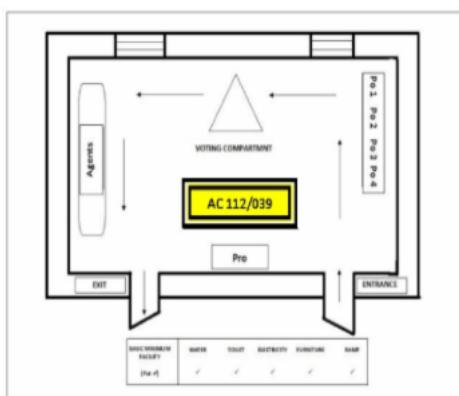

নির্বাচক নিবন্ধন আধিকারিকের স্বাক্ষর

Nazri Naksha

Google Map View

Polling Station Building Front View

Polling Station Front View

Cad View

Key MAP View

1 নাম : রিফক সিং স্বামীর নাম: রাম প্রসাদ সিং বাড়ির নং : 4 বয়স : 49 লিঙ্গ : মহিলা	DHW3013562 ফটো উপলব্ধ	2 নাম : বিউটি সিংহ মায়ের নাম: পিন্ধি দেবী বাড়ির নং : না বয়স : 25 লিঙ্গ : মহিলা	SY1857713 ফটো উপলব্ধ	3 নাম : ০০০০০০০০ ০০০ পিতার নাম: রামলক্ষ্মন রাম বাড়ির নং : n0349 বয়স : 51 লিঙ্গ : পুরুষ	DHW2718708 ফটো উপলব্ধ
4 নাম : উষা শাহ স্বামীর নাম: কাশীনাথ সাহ বাড়ির নং : 57 বয়স : 61 লিঙ্গ : মহিলা	DHW2176246 ফটো উপলব্ধ	5 নাম : জিতেন্দ্র কুমার সাহ পিতার নাম: কাশীনাথ সাহ বাড়ির নং : 4 বয়স : 34 লিঙ্গ : পুরুষ	SY1284785 ফটো উপলব্ধ	6 নাম : মঞ্জু কুমারী সাহ পিতার নাম: কাশীনাথ সাহ বাড়ির নং : 57 বয়স : 28 লিঙ্গ : মহিলা	SY1535202 ফটো উপলব্ধ
7 নাম : অবধ কিশোর ওঝা পিতার নাম: ব্রজ বিহারী ওঝা বাড়ির নং : 53 বয়স : 53 লিঙ্গ : পুরুষ	SY1918432 ফটো উপলব্ধ	8 নাম : অরিশেক কুমার সাহ পিতার নাম: বিশ্বেশ্বর সা বাড়ির নং : 63 বয়স : 25 লিঙ্গ : পুরুষ	SY1801166 ফটো উপলব্ধ	9 নাম : রণজীতা কুমারী স্বামীর নাম: বিনোদ কুমার সিং বাড়ির নং : 4 বয়স : 39 লিঙ্গ : মহিলা	SY1954742 ফটো উপলব্ধ
10 নাম : চঞ্চল খারোয়ার পিতার নাম: শ্যামু খারোয়ার বাড়ির নং : n0740 বয়স : 26 লিঙ্গ : পুরুষ	SY1692128 ফটো উপলব্ধ	11 নাম : সচীন গুপ্ত পিতার নাম: জিতেন্দ্র গুপ্ত বাড়ির নং : .. বয়স : 25 লিঙ্গ : পুরুষ	SY1801422 ফটো উপলব্ধ	12 নাম : জিতেন্দ্র গুপ্ত পিতার নাম: কপিল সাহ বাড়ির নং : 13 বয়স : 51 লিঙ্গ : পুরুষ	SY1842384 ফটো উপলব্ধ
13 নাম : অভিষেক গুপ্তা পিতার নাম: জিতেন্দ্র প্রসাদ গুপ্তা বাড়ির নং : মধ্য পল্লি বয়স : 21 লিঙ্গ : পুরুষ	SY1987916 ফটো উপলব্ধ	14 নাম : লতা গুপ্তা স্বামীর নাম: জিতেন্দ্র গুপ্তা বাড়ির নং : 4 বয়স : 29 লিঙ্গ : মহিলা	SY1801364 ফটো উপলব্ধ	15 নাম : রুমান সিকি মায়ের নাম: মিলন গিরি বাড়ির নং : 29 বয়স : 29 লিঙ্গ : মহিলা	SY1692045 ফটো উপলব্ধ
16 নাম : সঞ্জয় ঘোষ পিতার নাম: সন্তু গোপাল ঘোষ বাড়ির নং : .. বয়স : 39 লিঙ্গ : পুরুষ	SY0966739 ফটো উপলব্ধ	17 নাম : রুপা ঘোষ পিতার নাম: শম্ভু গোপাল ঘোষ বাড়ির নং : .. বয়স : 41 লিঙ্গ : মহিলা	SY1101286 ফটো উপলব্ধ	18 নাম : অভিষিত চৌধুরী পিতার নাম: লিমাই চৌধুরী বাড়ির নং : n0743 বয়স : 27 লিঙ্গ : পুরুষ	SY1692151 ফটো উপলব্ধ
19 নাম : নিশা দাস স্বামীর নাম: শুভেন্দ্র দাস বাড়ির নং : 10এ বয়স : 28 লিঙ্গ : মহিলা	SY1996503 ফটো উপলব্ধ	20 নাম : মনিতা দেবী স্বামীর নাম: সঞ্জীব কুমার রায় বাড়ির নং : 1072/108 বয়স : 33 লিঙ্গ : মহিলা	SY1948371 ফটো উপলব্ধ	21 নাম : সীতা দেবী স্বামীর নাম: বাবলু শাহ বাড়ির নং : নর্থ বসুদেব পুর বয়স : 27 লিঙ্গ : মহিলা	SY1946060 ফটো উপলব্ধ
22 নাম : সোভা দেবী স্বামীর নাম: সুকেশ রাওত বাড়ির নং : 152 বয়স : 27 লিঙ্গ : মহিলা	SY1801141 ফটো উপলব্ধ	23 নাম : রামবতী দেবী স্বামীর নাম: রাধামোহন সিং বাড়ির নং : 31 বয়স : 40 লিঙ্গ : মহিলা	SY1875699 ফটো উপলব্ধ	24 নাম : রীতা দেবী স্বামীর নাম: শিবজী প্রসাদ বাড়ির নং : .. বয়স : 51 লিঙ্গ : মহিলা	SY1801091 ফটো উপলব্ধ
25 নাম : নীতু কুমারী প্রসাদ মায়ের নাম: রীতা দেবী বাড়ির নং : 00 বয়স : 20 লিঙ্গ : মহিলা	SY2020055 ফটো উপলব্ধ	26 নাম : রাজারাম প্রসাদ পিতার নাম: বিশ্বনাথ শাহ বাড়ির নং : 26 বয়স : 66 লিঙ্গ : পুরুষ	SY1842327 ফটো উপলব্ধ	27 নাম : ভরত সিং পিতার নাম: গিরিজা শঙ্কর সিং বাড়ির নং : 106 বয়স : 57 লিঙ্গ : পুরুষ	SY1433630 ফটো উপলব্ধ
28 নাম : য্যোতি কুমারী প্রসাদ পিতার নাম: শিবজী প্রসাদ বাড়ির নং : n0734 বয়স : 23 লিঙ্গ : মহিলা	SY1692060 ফটো উপলব্ধ	29 নাম : সুপর্ণা পাল মালাকার স্বামীর নাম: দেবাশিস পাল বাড়ির নং : 25 বয়স : 39 লিঙ্গ : মহিলা	DHW2649374 ফটো উপলব্ধ	30 নাম : রিয়া ব্যাপারী পিতার নাম: বিমল ব্যাপারী বাড়ির নং : 45 বয়স : 23 লিঙ্গ : মহিলা	SY1945955 ফটো উপলব্ধ