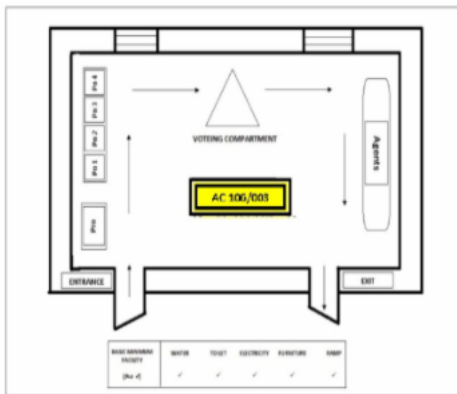

নির্বাচক নিবন্ধন আধিকারিকের স্বাক্ষর

Nazri Naksha

Google Map View

Polling Station Building Front View

Polling Station Front View

Cad View

Key MAP View

1	WB/20/160/015125	নাম : রেশমীদেবী আগরওয়াল স্বামীর নাম: মথুরা প্রসাদ আগরওয়াল বাড়ির নং : 1 বয়স : 76 লিঙ্গ : মহিলা	ফটো উপলব্ধ	2	WB/20/136/015126	নাম : ভারতী আগরওয়াল স্বামীর নাম: ওমপ্রকাশ আগরওয়াল বাড়ির নং : 1 বয়স : 62 লিঙ্গ : মহিলা	ফটো উপলব্ধ	3	DHW1239375	নাম : মুকেশ আগরওয়াল পিতার নাম: মথুরা প্রসাদ আগরওয়াল বাড়ির নং : 1 বয়স : 53 লিঙ্গ : পুরুষ	ফটো উপলব্ধ
4	DHW1239508	নাম : সরজ আগরওয়াল স্বামীর নাম: মুকেশ কুমার আগরওয়াল বাড়ির নং : 1 বয়স : 45 লিঙ্গ : মহিলা	ফটো উপলব্ধ	5	DHW1910272	নাম : পিন্টু কুমার আগরওয়াল পিতার নাম: ওমপ্রকাশ আগরওয়াল বাড়ির নং : 1 বয়স : 44 লিঙ্গ : পুরুষ	ফটো উপলব্ধ	6	DHW1239144	নাম : সন্দীপ কুমার আগরওয়াল পিতার নাম: মথুরা প্রসাদ আগরওয়াল বাড়ির নং : 1 বয়স : 44 লিঙ্গ : পুরুষ	ফটো উপলব্ধ
7	SY0939215	নাম : কুসুম আগরওয়াল স্বামীর নাম: সন্দীপ আগরওয়াল বাড়ির নং : 1 বয়স : 38 লিঙ্গ : মহিলা	ফটো উপলব্ধ	8	SY1520584	নাম : মধু আগরওয়াল স্বামীর নাম: সন্দীপ আগরওয়াল বাড়ির নং : 1 বয়স : 38 লিঙ্গ : মহিলা	ফটো উপলব্ধ	9	XYV0496273	নাম : নেহা আগরওয়াল পিতার নাম: রাজেন্দ্র আগরওয়াল বাড়ির নং : 1 বয়স : 34 লিঙ্গ : মহিলা	ফটো উপলব্ধ
10	SY1860808	নাম : এশীকা আগরওয়াল পিতার নাম: মুকেশ আগরওয়াল বাড়ির নং : 01 বয়স : 24 লিঙ্গ : মহিলা	ফটো উপলব্ধ	11	DHW1238716	নাম : মীরাদেবী জয়সওয়াল স্বামীর নাম: জগলাল জয়সওয়াল বাড়ির নং : 1 বয়স : 61 লিঙ্গ : মহিলা	ফটো উপলব্ধ	12	DHW2969012	নাম : রাকেশ জয়সওয়াল পিতার নাম: জগলাল জয়সওয়াল বাড়ির নং : 1 বয়স : 39 লিঙ্গ : পুরুষ	ফটো উপলব্ধ
13	DHW1240381	নাম : জগলাল জয়সওয়াল পিতার নাম: মতিলাল জয়সওয়াল বাড়ির নং : 1 বয়স : 66 লিঙ্গ : পুরুষ	ফটো উপলব্ধ	14	DHW1236587	নাম : পঙ্কজ জয়সওয়াল পিতার নাম: জগলাল জয়সওয়াল বাড়ির নং : 1 বয়স : 45 লিঙ্গ : পুরুষ	ফটো উপলব্ধ	15	SY1699057	নাম : প্রীতি জয়সওয়াল স্বামীর নাম: রাকেশ জয়সওয়াল বাড়ির নং : 1 বয়স : 32 লিঙ্গ : মহিলা	ফটো উপলব্ধ
16	DHW2271732	নাম : জয়দেব দাস পিতার নাম: সমাসী দাস বাড়ির নং : 2 বয়স : 64 লিঙ্গ : পুরুষ	ফটো উপলব্ধ	17	WB/20/136/015218	নাম : গোবিন্দ দাস পিতার নাম: সমাসী দাস বাড়ির নং : 2 বয়স : 61 লিঙ্গ : পুরুষ	ফটো উপলব্ধ	18	DHW2271658	নাম : মনু দাস পিতার নাম: নগেন দাস বাড়ির নং : 2 বয়স : 60 লিঙ্গ : পুরুষ	ফটো উপলব্ধ
19	DHW2759751	নাম : আল্পনা দাস স্বামীর নাম: শঙ্কর দাস বাড়ির নং : 2 বয়স : 59 লিঙ্গ : মহিলা	ফটো উপলব্ধ	20	DHW1239292	নাম : কমল দাস পিতার নাম: নগেন দাস বাড়ির নং : 2 বয়স : 58 লিঙ্গ : পুরুষ	ফটো উপলব্ধ	21	SY0013276	নাম : পিন্টু দাস পিতার নাম: রামচন্দ্র দাস বাড়ির নং : 2 বয়স : 56 লিঙ্গ : পুরুষ	ফটো উপলব্ধ
22	DHW2271757	নাম : সুশান্ত দাস পিতার নাম: জিতেন দাস বাড়ির নং : 2 বয়স : 56 লিঙ্গ : পুরুষ	ফটো উপলব্ধ	23	SY2079457	নাম : মিলন দাস পিতার নাম: নগেন দাস বাড়ির নং : 2 বয়স : 51 লিঙ্গ : পুরুষ	ফটো উপলব্ধ	24	WB/20/160/015081	নাম : সুবির দাস পিতার নাম: জিতেন দাস বাড়ির নং : 2 বয়স : 53 লিঙ্গ : পুরুষ	ফটো উপলব্ধ
25	SY0939223	নাম : শ্যামলী দাস স্বামীর নাম: কমল দাস বাড়ির নং : 2 বয়স : 53 লিঙ্গ : মহিলা	ফটো উপলব্ধ	26	DHW2271740	নাম : কৃষ্ণা দাস স্বামীর নাম: জয়দেব দাস বাড়ির নং : 2 বয়স : 53 লিঙ্গ : মহিলা	ফটো উপলব্ধ	27	DHW2271765	নাম : কম্পনা দাস স্বামীর নাম: সুশান্ত দাস বাড়ির নং : 2 বয়স : 52 লিঙ্গ : মহিলা	ফটো উপলব্ধ
28	SY1496090	নাম : স্বপ্না দাস স্বামীর নাম: অঞ্জুরানী দাস বাড়ির নং : 2 বয়স : 51 লিঙ্গ : মহিলা	ফটো উপলব্ধ	29	DHW1500156	নাম : আরতি দাস স্বামীর নাম: মনু দাস বাড়ির নং : 2 বয়স : 51 লিঙ্গ : মহিলা	ফটো উপলব্ধ	30	DHW2271708	নাম : রতন দাস পিতার নাম: শৈলেন দাস বাড়ির নং : 2 বয়স : 47 লিঙ্গ : পুরুষ	ফটো উপলব্ধ