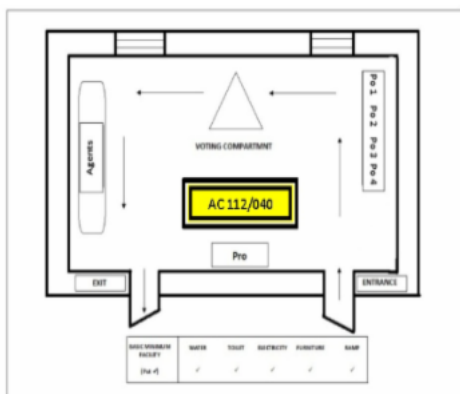

নির্বাচক নিবন্ধন আধিকারিকের স্বাক্ষর

Nazri Naksha

Google Map View

Polling Station Building Front View

Polling Station Front View

Cad View

Key MAP View

1 নাম : চন্দন মিশ্র পিতার নাম: প্রদীপ মিশ্র বাড়ির নং : n0859 বয়স : 29 লিঙ্গ : পুরুষ	SY1710664 ফটো উপলব্ধ	2 নাম : অমিত কুমার পাণ্ডে পিতার নাম: উদয় শঙ্কর পাণ্ডে বাড়ির নং : n0821 বয়স : 28 লিঙ্গ : পুরুষ	SY1535277 ফটো উপলব্ধ	3 নাম : অমিত কুমার সাহানি পিতার নাম: রবীন্দ্র কুমার সাহানি বাড়ির নং : n0833 বয়স : 27 লিঙ্গ : পুরুষ	SY1627173 ফটো উপলব্ধ
4 নাম : হরিমোহন গুপ্তা পিতার নাম: রামকৃষ্ণ গুপ্তা বাড়ির নং : n0009 বয়স : 55 লিঙ্গ : পুরুষ	WB/20/136/513552 ফটো উপলব্ধ	5 নাম : কেয়া শর্মা পিতার নাম: প্রভু নাথ শর্মা বাড়ির নং : 1/1 বাসভেব পুর বয়স : 22 লিঙ্গ : মহিলা	SY1948421 ফটো উপলব্ধ	6 নাম : সৃজাতা শ্রীবাস্তব পিতার নাম: সঞ্জয় শ্রীবাস্তব বাড়ির নং : 1/10 বয়স : 40 লিঙ্গ : মহিলা	SY1286319 ফটো উপলব্ধ
7 নাম : নিশা দেবী স্বামীর নাম: রাজেশ প্রসাদ বাড়ির নং : 1/40 বয়স : 39 লিঙ্গ : মহিলা	SY1989243 ফটো উপলব্ধ	8 নাম : রাজেশ প্রসাদ পিতার নাম: জিৎ বাহাদুর প্রসাদ বাড়ির নং : 1/40 বয়স : 41 লিঙ্গ : পুরুষ	DHW2945582 ফটো উপলব্ধ	9 নাম : দিপু পাণ্ডে স্বামীর নাম: ধর্মেদেও পাণ্ডে বাড়ির নং : 2/21 বয়স : 31 লিঙ্গ : মহিলা	SY1190271 ফটো উপলব্ধ
10 নাম : অমিত গুপ্তা পিতার নাম: রামকৃষ্ণ গুপ্তা বাড়ির নং : 2/21 বয়স : 51 লিঙ্গ : পুরুষ	WB/20/136/513252 ফটো উপলব্ধ	11 নাম : নম্রতা তিওয়ারি স্বামীর নাম: মৃত্যঞ্জয় তিওয়ারি বাড়ির নং : 2/30 বয়স : 41 লিঙ্গ : মহিলা	SY1875947 ফটো উপলব্ধ	12 নাম : নির্মলা দেবী প্রসাদ স্বামীর নাম: জিৎ বাহাদুর প্রসাদ বাড়ির নং : 2/40 বয়স : 63 লিঙ্গ : মহিলা	DHW2719607 ফটো উপলব্ধ
13 নাম : জীৎ বাহাদুর প্রসাদ পিতার নাম: শংকর প্রসাদ বাড়ির নং : 2/40 বয়স : 60 লিঙ্গ : পুরুষ	DHW2719599 ফটো উপলব্ধ	14 নাম : রাজেন্দ্র প্রসাদ পিতার নাম: জীৎ বাহাদুর প্রসাদ বাড়ির নং : 2/40 বয়স : 41 লিঙ্গ : পুরুষ	DHW2719581 ফটো উপলব্ধ	15 নাম : সুমন দেবী স্বামীর নাম: সুবেদার যাদব বাড়ির নং : 3/50 বয়স : 68 লিঙ্গ : মহিলা	DHW0713156 ফটো উপলব্ধ
16 নাম : সুবেদার যাদব পিতার নাম: বিলম্বিত যাদব বাড়ির নং : 3/50 বয়স : 74 লিঙ্গ : পুরুষ	WB/20/136/489185 ফটো উপলব্ধ	17 নাম : রাধা কুমার মন্ডল পিতার নাম: সুবেদার যাদব বাড়ির নং : 3/50 বয়স : 44 লিঙ্গ : পুরুষ	DHW2568731 ফটো উপলব্ধ	18 নাম : রাজ বাল্মিকী পিতার নাম: রাজু বাল্মিকী বাড়ির নং : 4 বয়স : 31 লিঙ্গ : পুরুষ	SY1286277 ফটো উপলব্ধ
19 নাম : পবন চৌরাসিয়া পিতার নাম: কমলেশ চৌরাসিয়া বাড়ির নং : 4 বয়স : 27 লিঙ্গ : পুরুষ	SY1681493 ফটো উপলব্ধ	20 নাম : মজিত আলি সরদার পিতার নাম: কাশেম আলি সরদার বাড়ির নং : 4 বয়স : 41 লিঙ্গ : পুরুষ	SY1239706 ফটো উপলব্ধ	21 নাম : বিবেক কুমার ঠাকুর পিতার নাম: ধর্মেন্দ্র ঠাকুর বাড়ির নং : 4 বয়স : 29 লিঙ্গ : পুরুষ	SY1433697 ফটো উপলব্ধ
22 নাম : ফুলকুমারী মিশ্র স্বামীর নাম: হরেকৃষ্ণ মিশ্র বাড়ির নং : 4/7 বয়স : 56 লিঙ্গ : মহিলা	DHW1136878 ফটো উপলব্ধ	# 23 নাম : পাণ্ডু কুমার শর্মা পিতার নাম: শিবপূজন শর্মা বাড়ির নং : 4/69 বয়স : 30 লিঙ্গ : পুরুষ	SY1286384 ফটো উপলব্ধ	24 নাম : বিকাশ গুপ্তা পিতার নাম: হরিমোহন গুপ্তা বাড়ির নং : 4/70 বয়স : 37 লিঙ্গ : পুরুষ	DHW3013711 ফটো উপলব্ধ
25 নাম : সন্দ্যা গুপ্তা স্বামীর নাম: হরিমোহন গুপ্তা বাড়ির নং : 4/70 বয়স : 55 লিঙ্গ : মহিলা	DHW1136852 ফটো উপলব্ধ	26 নাম : বিবেক কুমার সিং পিতার নাম: সুনীল সিং বাড়ির নং : 5/81 বয়স : 32 লিঙ্গ : পুরুষ	SY1286269 ফটো উপলব্ধ	27 নাম : শ্রেতা সিংহ স্বামীর নাম: চন্দন সিংহ বাড়ির নং : 6/1 বয়স : 33 লিঙ্গ : মহিলা	SY1801794 ফটো উপলব্ধ
28 নাম : অভয় কুমার তেওয়ারী পিতার নাম: নন্দ কিশোর তেওয়ারী বাড়ির নং : 8/80 বয়স : 38 লিঙ্গ : পুরুষ	DHW3013752 ফটো উপলব্ধ	29 নাম : রাহুল রায় পিতার নাম: প্রদীপ কুমার রায় বাড়ির নং : 11 বয়স : 48 লিঙ্গ : পুরুষ	DKN3598356 ফটো উপলব্ধ	30 নাম : রাজেশ কুমার সিং পিতার নাম: নারায়ণ কুমার সিং বাড়ির নং : 12 বয়স : 42 লিঙ্গ : পুরুষ	DHW2719565 ফটো উপলব্ধ