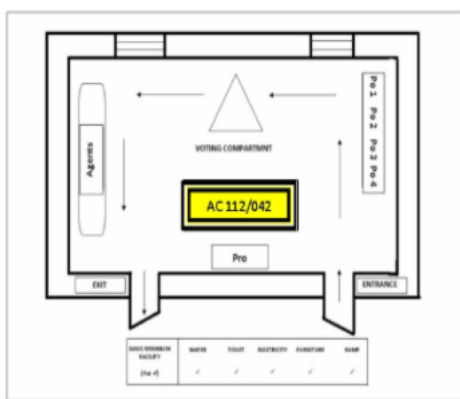

নির্বাচক নিবন্ধন আধিকারিকের স্বাক্ষর

Nazri Naksha

Google Map View

Polling Station Building Front View

Polling Station Front View

Cad View

Key MAP View

1 নাম : মৌসুমি দাস স্বামীর নাম: প্রসেনজিৎ দাস বাড়ির নং : n0152 বয়স : 32 লিঙ্গ : মহিলা	SY0960567 ফটো উপলব্ধ	2 নাম : শর্মিষ্ঠা সাহা স্বামীর নাম: প্রদীপ সাহা বাড়ির নং : 1 বয়স : 42 লিঙ্গ : মহিলা	DHW3013950 ফটো উপলব্ধ	3 নাম : কালিপদ কুন্ডু পিতার নাম: ননীগোপাল কুন্ডু বাড়ির নং : 1 বয়স : 71 লিঙ্গ : পুরুষ	WB/20/136/552533 ফটো উপলব্ধ
4 নাম : তুলসী কুন্ডু স্বামীর নাম: কালিপদ কুন্ডু বাড়ির নং : 1 বয়স : 61 লিঙ্গ : মহিলা	DHW1127604 ফটো উপলব্ধ	5 নাম : কমল কুন্ডু পিতার নাম: কালিপদ কুন্ডু বাড়ির নং : 1 বয়স : 42 লিঙ্গ : পুরুষ	DHW2720340 ফটো উপলব্ধ	6 নাম : চঞ্চলা কুন্ডু পিতার নাম: কালিপদ কুন্ডু বাড়ির নং : 1 বয়স : 40 লিঙ্গ : মহিলা	DHW2720332 ফটো উপলব্ধ
7 নাম : মিলন সাহা স্বামীর নাম: মনোরঞ্জন সাহা বাড়ির নং : 1 বয়স : 76 লিঙ্গ : মহিলা	DHW1126671 ফটো উপলব্ধ	8 নাম : দিলীপ কুমার সাহা পিতার নাম: মনোরঞ্জন সাহা বাড়ির নং : 1 বয়স : 58 লিঙ্গ : পুরুষ	SY02002897 ফটো উপলব্ধ	9 নাম : আলেয়া সাহা স্বামীর নাম: দিলীপ কুমার সাহা বাড়ির নং : 1 বয়স : 56 লিঙ্গ : মহিলা	DHW2571255 ফটো উপলব্ধ
10 নাম : প্রদীপ সাহা পিতার নাম: মনোরঞ্জন সাহা বাড়ির নং : 1 বয়স : 51 লিঙ্গ : পুরুষ	WB/20/136/552668 ফটো উপলব্ধ	11 নাম : দেবায়ন সাহা পিতার নাম: দিলীপ কুমার সাহা বাড়ির নং : 1 বয়স : 23 লিঙ্গ : পুরুষ	SY01876614 ফটো উপলব্ধ	12 নাম : জগন্নাথ দাস পিতার নাম: কালু দাস বাড়ির নং : 1/1 বয়স : 42 লিঙ্গ : পুরুষ	DHW2720373 ফটো উপলব্ধ
13 নাম : কাকন দাস স্বামীর নাম: বিপুল দাস বাড়ির নং : 1/1 বয়স : 40 লিঙ্গ : মহিলা	SY01498278 ফটো উপলব্ধ	14 নাম : সুসমিতা দাস স্বামীর নাম: জগন্নাথ দাস বাড়ির নং : 1/1 বয়স : 31 লিঙ্গ : মহিলা	SY01498294 ফটো উপলব্ধ	15 নাম : ভুবন রায় পিতার নাম: সুনীল রায় বাড়ির নং : 1/1 বয়স : 46 লিঙ্গ : পুরুষ	SY01098904 ফটো উপলব্ধ
16 নাম : শীলা রায় স্বামীর নাম: ভুবন রায় বাড়ির নং : 1/1 বয়স : 43 লিঙ্গ : মহিলা	DHW3013968 ফটো উপলব্ধ	17 নাম : অতনু রায় পিতার নাম: ভুবন রায় বাড়ির নং : 1/1 বয়স : 24 লিঙ্গ : পুরুষ	SY01801943 ফটো উপলব্ধ	18 নাম : সুদীপ্তা চক্রবর্তী স্বামীর নাম: অমিত চক্রবর্তী বাড়ির নং : 1/5 বয়স : 33 লিঙ্গ : মহিলা	SY01802248 ফটো উপলব্ধ
19 নাম : ডোনা দাস পিতার নাম: মানু দাস বাড়ির নং : 1/22 বয়স : 25 লিঙ্গ : মহিলা	SY01729524 ফটো উপলব্ধ	20 নাম : হেমন্ত দে মায়ের নাম: সুরবালা দে বাড়ির নং : 1/27 বয়স : 37 লিঙ্গ : পুরুষ	DHW3014065 ফটো উপলব্ধ	21 নাম : রুপম দাস পিতার নাম: রাখাল দাস বাড়ির নং : 1/28 বয়স : 27 লিঙ্গ : পুরুষ	SY01627397 ফটো উপলব্ধ
22 নাম : তারক দাস পিতার নাম: বিনন্দ দাস বাড়ির নং : 2 বয়স : 71 লিঙ্গ : পুরুষ	SY01536234 ফটো উপলব্ধ	23 নাম : ভারতী দাস স্বামীর নাম: তারক দাস বাড়ির নং : 2 বয়স : 52 লিঙ্গ : মহিলা	SY01536242 ফটো উপলব্ধ	24 নাম : ধীমান কুন্ডু পিতার নাম: ভজহরি কুন্ডু বাড়ির নং : 2 বয়স : 60 লিঙ্গ : পুরুষ	DHW2260222 ফটো উপলব্ধ
25 নাম : অপর্ণা রানী কুন্ডু স্বামীর নাম: ধীমান কুন্ডু বাড়ির নং : 2 বয়স : 53 লিঙ্গ : মহিলা	DHW2260214 ফটো উপলব্ধ	26 নাম : রাজেশ কুন্ডু পিতার নাম: ধীমান কুন্ডু বাড়ির নং : 2 বয়স : 34 লিঙ্গ : পুরুষ	SY00960500 ফটো উপলব্ধ	27 নাম : বাসুদেব পোদ্দার পিতার নাম: হরিবিনোদ পোদ্দার বাড়ির নং : 2 বয়স : 49 লিঙ্গ : পুরুষ	SY01098763 ফটো উপলব্ধ
28 নাম : উর্মিলা পোদ্দার স্বামীর নাম: বাসুদেব পোদ্দার বাড়ির নং : 2 বয়স : 41 লিঙ্গ : মহিলা	SY01710987 ফটো উপলব্ধ	29 নাম : বিজয় পোদ্দার পিতার নাম: বাসুদেব পোদ্দার বাড়ির নং : 2 বয়স : 27 লিঙ্গ : পুরুষ	SY01711019 ফটো উপলব্ধ	30 নাম : রাখী পোদ্দার পিতার নাম: বাসুদেব পোদ্দার বাড়ির নং : 2 বয়স : 25 লিঙ্গ : মহিলা	SY01711001 ফটো উপলব্ধ