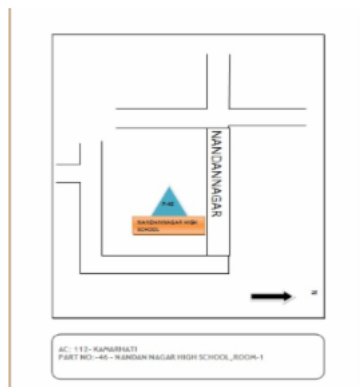

Nazri Naksha