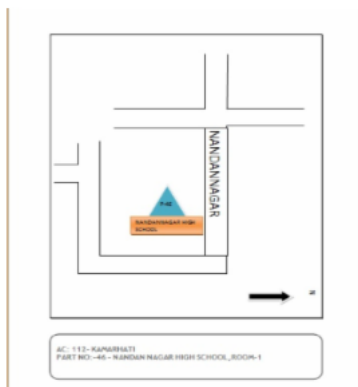

Nazri Naksha