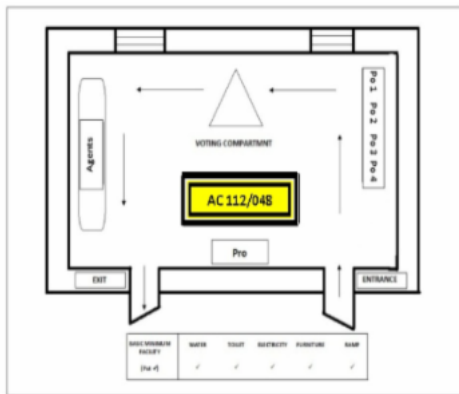

নির্বাচক নিবন্ধন আধিকারিকের স্বাক্ষর

Nazri Naksha

Google Map View

Polling Station Building Front View

Polling Station Front View

Cad View

Key MAP View

1 নাম : অনিল কুমার বাইন পিতার নাম: কস্তি রাম বাইন বাড়ির নং : 2/C 331 বয়স : 60 লিঙ্গ : পুরুষ	DHW1301266 ফটো উপলব্ধ	2 নাম : অসীমা বাইন স্বামীর নাম: অনিল কুমার বাইন বাড়ির নং : 2/C 331 বয়স : 50 লিঙ্গ : মহিলা	DHW1301258 ফটো উপলব্ধ	3 নাম : ছোটন পরামানিক পিতার নাম: জ্যোতীষ পরামানিক বাড়ির নং : 9 বয়স : 45 লিঙ্গ : পুরুষ	BZB2301109 ফটো উপলব্ধ
4 নাম : শ্যামল কুমার শর্মা পিতার নাম: কেশব চন্দ্র শর্মা বাড়ির নং : 9 বয়স : 71 লিঙ্গ : পুরুষ	SY1711555 ফটো উপলব্ধ	5 নাম : সূশান্ত শর্মা পিতার নাম: শ্যামল শর্মা বাড়ির নং : 9/317 বয়স : 36 লিঙ্গ : পুরুষ	WRI0765305 ফটো উপলব্ধ	6 নাম : টিংকু মাহাতো পিতার নাম: রামনন্দন মাহাতো বাড়ির নং : 13/317 বয়স : 44 লিঙ্গ : পুরুষ	DHW1126085 ফটো উপলব্ধ
7 নাম : ইন্সিতা মাহাতো স্বামীর নাম: টিংকু মাহাতো বাড়ির নং : 13/317 বয়স : 41 লিঙ্গ : মহিলা	DHW3080835 ফটো উপলব্ধ	8 নাম : তন্ময় বোস মায়ের নাম: মল্লিকা বোস বাড়ির নং : 27 বয়স : 22 লিঙ্গ : পুরুষ	SY12000610 ফটো উপলব্ধ	9 নাম : পম্পা পাল পিতার নাম: শিবা পদ পাল বাড়ির নং : ৩০/২ বয়স : 40 লিঙ্গ : মহিলা	SY1972546 ফটো উপলব্ধ
10 নাম : পম্পা বেরা স্বামীর নাম: সুসান্ত বেরা বাড়ির নং : 60 বয়স : 40 লিঙ্গ : মহিলা	SY12000644 ফটো উপলব্ধ	11 নাম : মাধবী ঘোষ স্বামীর নাম: নিমাই ঘোষ বাড়ির নং : 288/1 বয়স : 60 লিঙ্গ : মহিলা	TBI0988329 ফটো উপলব্ধ	12 নাম : তারকনাথ ঘোষ পিতার নাম: স্বর্গীয় নিমাই ঘোষ বাড়ির নং : 288/1 বয়স : 42 লিঙ্গ : পুরুষ	DHW2996130 ফটো উপলব্ধ
13 নাম : বুলবুল ঘোষ স্বামীর নাম: তারক নাথ ঘোষ বাড়ির নং : 288/1 পাট নং 48 বয়স : 40 লিঙ্গ : মহিলা	TBI1092592 ফটো উপলব্ধ	14 নাম : প্রিতম দত্ত পিতার নাম: পরেশ দত্ত বাড়ির নং : 289/2 বয়স : 38 লিঙ্গ : পুরুষ	DHW3010972 ফটো উপলব্ধ	15 নাম : পরেশ দত্ত পিতার নাম: পলান দত্ত বাড়ির নং : 289/2 বয়স : 63 লিঙ্গ : পুরুষ	WB/20/136/540012 ফটো উপলব্ধ
16 নাম : সবিতা দত্ত স্বামীর নাম: পরেশ দত্ত বাড়ির নং : 289/2 বয়স : 59 লিঙ্গ : মহিলা	WB/20/136/540019 ফটো উপলব্ধ	17 নাম : গোবিন্দ সমাদ্দার পিতার নাম: জনাদ্দন সমাদ্দার বাড়ির নং : 289/2 বয়স : 59 লিঙ্গ : পুরুষ	DHW1213214 ফটো উপলব্ধ	18 নাম : পম্পা সমাদ্দার স্বামীর নাম: গোবিন্দ সমাদ্দার বাড়ির নং : 289/2 বয়স : 46 লিঙ্গ : মহিলা	DHW1124973 ফটো উপলব্ধ
19 নাম : শ্রেয়া সামাদ্দার পিতার নাম: গোবিন্দ সামাদ্দার বাড়ির নং : 289/2 বয়স : 26 লিঙ্গ : মহিলা	SY1669803 ফটো উপলব্ধ	20 নাম : রতন চক্রবর্তী পিতার নাম: হরি চক্রবর্তী বাড়ির নং : 290 বয়স : 71 লিঙ্গ : পুরুষ	WB/20/136/540007 ফটো উপলব্ধ	21 নাম : রত্ন চক্রবর্তী স্বামীর নাম: রতন চক্রবর্তী বাড়ির নং : 290 বয়স : 59 লিঙ্গ : মহিলা	WB/20/136/540128 ফটো উপলব্ধ
22 নাম : শৌভিক চক্রবর্তী পিতার নাম: রতন চক্রবর্তী বাড়ির নং : 290 বয়স : 33 লিঙ্গ : পুরুষ	SY1099910 ফটো উপলব্ধ	23 নাম : কৌশিক দত্ত পিতার নাম: কালী দত্ত বাড়ির নং : 291 বয়স : 56 লিঙ্গ : পুরুষ	WB/20/136/540382 ফটো উপলব্ধ	24 নাম : লালিমা দত্ত স্বামীর নাম: কৌশিক দত্ত বাড়ির নং : 291 বয়স : 48 লিঙ্গ : মহিলা	SY1060946 ফটো উপলব্ধ
25 নাম : কুশল দত্ত পিতার নাম: কালীপদ দত্ত বাড়ির নং : 291 বয়স : 46 লিঙ্গ : পুরুষ	DHW1125285 ফটো উপলব্ধ	26 নাম : স্নিগ্ধা দত্ত স্বামীর নাম: কুশল দত্ত বাড়ির নং : 291 বয়স : 42 লিঙ্গ : মহিলা	SY1060938 ফটো উপলব্ধ	27 নাম : রিয়া গিরি রায় পিতার নাম: অমল্য রায় বাড়ির নং : 292 বয়স : 30 লিঙ্গ : মহিলা	SY1290576 ফটো উপলব্ধ
28 নাম : দীপা রায় স্বামীর নাম: অমল্য রায় বাড়ির নং : 292 বয়স : 59 লিঙ্গ : মহিলা	DHW2577906 ফটো উপলব্ধ	29 নাম : সুমিত সাহা পিতার নাম: সুশীল কুমার সাহা বাড়ির নং : 293 বয়স : 65 লিঙ্গ : পুরুষ	WB/20/136/540192 ফটো উপলব্ধ	30 নাম : রিতু সাহা স্বামীর নাম: সুমিত সাহা বাড়ির নং : 293 বয়স : 63 লিঙ্গ : মহিলা	WB/20/136/540294 ফটো উপলব্ধ