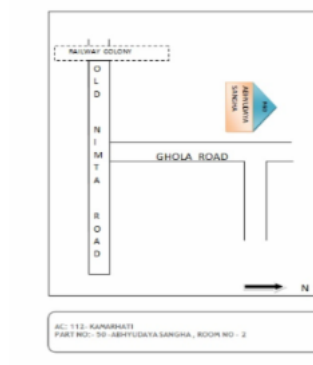

নির্বাচক নিবন্ধন আধিকারিকের স্বাক্ষর

Nazri Naksha

Google Map View

Polling Station Building Front View

Polling Station Front View

Cad View

Key MAP View

1	SY Y2061513	নাম : গৌরগোপাল কুন্ডু পিতার নাম: কালীপদ কুন্ডু বাড়ির নং : n0060 বয়স : 67 লিঙ্গ : পুরুষ	ফটো উপলব্ধ	2	WB/20/136/546099	নাম : দিলীপ ঘোষ পিতার নাম: রাসবিহারী ঘোষ বাড়ির নং : 1 বয়স : 71 লিঙ্গ : পুরুষ	ফটো উপলব্ধ	3	SY Y1628700	নাম : বুঝা মন্ডল স্বামীর নাম: সমীর মন্ডল বাড়ির নং : 2 বয়স : 29 লিঙ্গ : মহিলা	ফটো উপলব্ধ
4	SY Y1659028	নাম : লক্ষী মন্ডল স্বামীর নাম: সুমন মন্ডল বাড়ির নং : 2 বয়স : 27 লিঙ্গ : মহিলা	ফটো উপলব্ধ	5	SY Y0964122	নাম : সুশান্ত সাহা পিতার নাম: নিত্য গোপাল সাহা বাড়ির নং : 2 বয়স : 48 লিঙ্গ : পুরুষ	ফটো উপলব্ধ	6	DHW3016219	নাম : সমীর মণ্ডল পিতার নাম: নির্মল মণ্ডল বাড়ির নং : 2B বয়স : 43 লিঙ্গ : পুরুষ	ফটো উপলব্ধ
7	WB/20/136/546618	নাম : সুশান্ত মন্ডল পিতার নাম: মহেন্দ্র মন্ডল বাড়ির নং : 2B বয়স : 66 লিঙ্গ : পুরুষ	ফটো উপলব্ধ	8	WB/20/136/546637	নাম : বিপ্লব মন্ডল স্বামীর নাম: নির্মল মন্ডল বাড়ির নং : 2B বয়স : 66 লিঙ্গ : মহিলা	ফটো উপলব্ধ	9	WB/20/136/546636	নাম : আলপনা মন্ডল স্বামীর নাম: সুশান্ত মন্ডল বাড়ির নং : 2B বয়স : 59 লিঙ্গ : মহিলা	ফটো উপলব্ধ
10	DHW2723435	নাম : সুমন মন্ডল পিতার নাম: সুশান্ত মন্ডল বাড়ির নং : 2B বয়স : 39 লিঙ্গ : পুরুষ	ফটো উপলব্ধ	11	SY Y0779280	নাম : সুজয় মন্ডল পিতার নাম: বিমল মন্ডল বাড়ির নং : 2B বয়স : 37 লিঙ্গ : পুরুষ	ফটো উপলব্ধ	12	DHW2950152	নাম : শম্পা সাহা স্বামীর নাম: সুশান্ত সাহা বাড়ির নং : 2B বয়স : 42 লিঙ্গ : মহিলা	ফটো উপলব্ধ
13	SY Y0779272	নাম : বুকন মন্ডল পিতার নাম: সুশান্ত মন্ডল বাড়ির নং : 2/B বয়স : 37 লিঙ্গ : পুরুষ	ফটো উপলব্ধ	14	SY Y1711878	নাম : লক্ষী মন্ডল স্বামীর নাম: বুকন মন্ডল বাড়ির নং : 2/বি বয়স : 28 লিঙ্গ : মহিলা	ফটো উপলব্ধ	15	SY Y1692409	নাম : শায়নী সাহা পিতার নাম: সুশান্ত সাহা বাড়ির নং : 2/B বয়স : 26 লিঙ্গ : মহিলা	ফটো উপলব্ধ
16	DHW1327659	নাম : সরস্বতী দাস স্বামীর নাম: কালীপদ দাস বাড়ির নং : 3 বয়স : 57 লিঙ্গ : মহিলা	ফটো উপলব্ধ	17	DHW1298199	নাম : ভোলানাথ ঘোষ পিতার নাম: দিলীপ ঘোষ বাড়ির নং : 3 বয়স : 43 লিঙ্গ : পুরুষ	ফটো উপলব্ধ	18	DHW2579720	নাম : মিঠুন ঘোষ পিতার নাম: দিলীপ ঘোষ বাড়ির নং : 3 বয়স : 43 লিঙ্গ : পুরুষ	ফটো উপলব্ধ
19	SY Y0964205	নাম : পলাশ ঘোষ পিতার নাম: দীপক ঘোষ বাড়ির নং : 3 বয়স : 36 লিঙ্গ : পুরুষ	ফটো উপলব্ধ	20	SY Y0963884	নাম : সঞ্জিতা ঘোষ স্বামীর নাম: ভোলানাথ ঘোষ বাড়ির নং : 3 বয়স : 36 লিঙ্গ : মহিলা	ফটো উপলব্ধ	21	SY Y1100221	নাম : দীপকা ঘোষ পিতার নাম: দীপক ঘোষ বাড়ির নং : 3 বয়স : 32 লিঙ্গ : মহিলা	ফটো উপলব্ধ
22	SY Y1436781	নাম : দিগ্গী ঘোষ পিতার নাম: দীপক ঘোষ বাড়ির নং : 3 বয়স : 29 লিঙ্গ : মহিলা	ফটো উপলব্ধ	23	SY Y1684620	নাম : সুভদ্রা দাস পিতার নাম: কার্তিক দাস বাড়ির নং : 3B বয়স : 30 লিঙ্গ : পুরুষ	ফটো উপলব্ধ	24	SY Y2019321	নাম : সঞ্জয় বসাক পিতার নাম: সুনীল বসাক বাড়ির নং : 4/বি বয়স : 53 লিঙ্গ : পুরুষ	ফটো উপলব্ধ
25	DHW1121250	নাম : শ্যামলী বসাক পিতার নাম: সুনীল কুমার বসাক বাড়ির নং : 4 বয়স : 46 লিঙ্গ : মহিলা	ফটো উপলব্ধ	26	SY Y1192673	নাম : অমিত বসাক পিতার নাম: শঙ্কর বসাক বাড়ির নং : 4 বয়স : 31 লিঙ্গ : পুরুষ	ফটো উপলব্ধ	27	SY Y1805761	নাম : সায়নী বসাক পিতার নাম: সঞ্জয় বসাক বাড়ির নং : 4/বি বয়স : 24 লিঙ্গ : মহিলা	ফটো উপলব্ধ
28	UBL2448744	নাম : রিঙ্কি বসাক স্বামীর নাম: অমিত বসাক বাড়ির নং : 8/বি বয়স : 25 লিঙ্গ : মহিলা	ফটো উপলব্ধ	29	WB/20/136/546029	নাম : সুনিল কুমার বসাক পিতার নাম: যোগেশ বসাক বাড়ির নং : 4/B বয়স : 79 লিঙ্গ : পুরুষ	ফটো উপলব্ধ	30	WB/20/136/546079	নাম : শঙ্কর কুমার বসাক পিতার নাম: যোগেশ চন্দ্র বসাক বাড়ির নং : 4/B বয়স : 75 লিঙ্গ : পুরুষ	ফটো উপলব্ধ