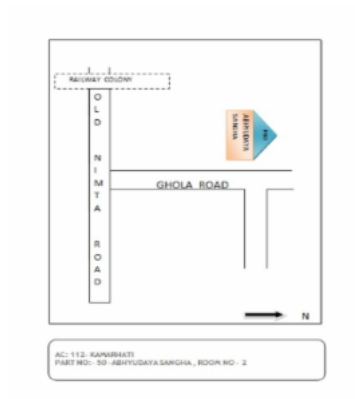

Nazri Naksha