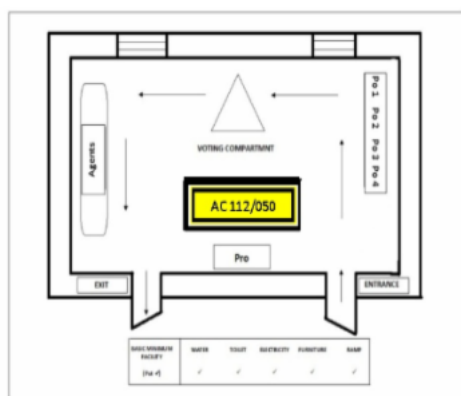

নির্বাচক নিবন্ধন আধিকারিকের স্বাক্ষর

Nazri Naksha

Google Map View

Polling Station Building Front View

Polling Station Front View

Cad View

Key MAP View

1	SY Y2061513	নাম : গৌরগোপাল কুন্ডু পিতার নাম: কালীপদ কুন্ডু বাড়ির নং : n0060 বয়স : 67 লিঙ্গ : পুরুষ	ফটো উপলব্ধ	2	WB/20/136/546099	নাম : দিলীপ ঘোষ পিতার নাম: রাসবিহারী ঘোষ বাড়ির নং : 1 বয়স : 71 লিঙ্গ : পুরুষ	ফটো উপলব্ধ	3	SY Y1628700	নাম : বুঝা মন্ডল স্বামীর নাম: সমীর মন্ডল বাড়ির নং : 2 বয়স : 29 লিঙ্গ : মহিলা	ফটো উপলব্ধ
4	SY Y1659028	নাম : লক্ষী মন্ডল স্বামীর নাম: সুমন মন্ডল বাড়ির নং : 2 বয়স : 27 লিঙ্গ : মহিলা	ফটো উপলব্ধ	5	SY Y0964122	নাম : সুশান্ত সাহা পিতার নাম: নিত্য গোপাল সাহা বাড়ির নং : 2 বয়স : 48 লিঙ্গ : পুরুষ	ফটো উপলব্ধ	6	DHW3016219	নাম : সমীর মণ্ডল পিতার নাম: নির্মল মণ্ডল বাড়ির নং : 2B বয়স : 43 লিঙ্গ : পুরুষ	ফটো উপলব্ধ
7	WB/20/136/546618	নাম : সুশান্ত মন্ডল পিতার নাম: মহেন্দ্র মন্ডল বাড়ির নং : 2B বয়স : 66 লিঙ্গ : পুরুষ	ফটো উপলব্ধ	8	WB/20/136/546637	নাম : বিপ্লব মন্ডল স্বামীর নাম: নির্মল মন্ডল বাড়ির নং : 2B বয়স : 66 লিঙ্গ : মহিলা	ফটো উপলব্ধ	9	WB/20/136/546636	নাম : আলপনা মন্ডল স্বামীর নাম: সুশান্ত মন্ডল বাড়ির নং : 2B বয়স : 59 লিঙ্গ : মহিলা	ফটো উপলব্ধ
10	DHW2723435	নাম : সুমন মন্ডল পিতার নাম: সুশান্ত মন্ডল বাড়ির নং : 2B বয়স : 39 লিঙ্গ : পুরুষ	ফটো উপলব্ধ	11	SY Y0779280	নাম : সুজয় মন্ডল পিতার নাম: বিমল মন্ডল বাড়ির নং : 2B বয়স : 37 লিঙ্গ : পুরুষ	ফটো উপলব্ধ	12	DHW2950152	নাম : শম্পা সাহা স্বামীর নাম: সুশান্ত সাহা বাড়ির নং : 2B বয়স : 42 লিঙ্গ : মহিলা	ফটো উপলব্ধ
13	SY Y0779272	নাম : বুকন মন্ডল পিতার নাম: সুশান্ত মন্ডল বাড়ির নং : 2/B বয়স : 37 লিঙ্গ : পুরুষ	ফটো উপলব্ধ	14	SY Y1711878	নাম : লক্ষী মন্ডল স্বামীর নাম: বুকন মন্ডল বাড়ির নং : 2/বি বয়স : 28 লিঙ্গ : মহিলা	ফটো উপলব্ধ	15	SY Y1692409	নাম : শায়নী সাহা পিতার নাম: সুশান্ত সাহা বাড়ির নং : 2/B বয়স : 26 লিঙ্গ : মহিলা	ফটো উপলব্ধ
16	DHW1327659	নাম : সরস্বতী দাস স্বামীর নাম: কালীপদ দাস বাড়ির নং : 3 বয়স : 57 লিঙ্গ : মহিলা	ফটো উপলব্ধ	17	DHW1298199	নাম : ভোলানাথ ঘোষ পিতার নাম: দিলীপ ঘোষ বাড়ির নং : 3 বয়স : 43 লিঙ্গ : পুরুষ	ফটো উপলব্ধ	18	DHW2579720	নাম : মিঠুন ঘোষ পিতার নাম: দিলীপ ঘোষ বাড়ির নং : 3 বয়স : 43 লিঙ্গ : পুরুষ	ফটো উপলব্ধ
19	SY Y0964205	নাম : পলাশ ঘোষ পিতার নাম: দীপক ঘোষ বাড়ির নং : 3 বয়স : 36 লিঙ্গ : পুরুষ	ফটো উপলব্ধ	20	SY Y0963884	নাম : সঞ্জিতা ঘোষ স্বামীর নাম: ভোলানাথ ঘোষ বাড়ির নং : 3 বয়স : 36 লিঙ্গ : মহিলা	ফটো উপলব্ধ	21	SY Y1100221	নাম : দীপকা ঘোষ পিতার নাম: দীপক ঘোষ বাড়ির নং : 3 বয়স : 32 লিঙ্গ : মহিলা	ফটো উপলব্ধ
22	SY Y1436781	নাম : দিগ্গী ঘোষ পিতার নাম: দীপক ঘোষ বাড়ির নং : 3 বয়স : 29 লিঙ্গ : মহিলা	ফটো উপলব্ধ	23	SY Y1684620	নাম : সুভদ্রা দাস পিতার নাম: কার্তিক দাস বাড়ির নং : 3B বয়স : 30 লিঙ্গ : পুরুষ	ফটো উপলব্ধ	24	SY Y2019321	নাম : সঞ্জয় বসাক পিতার নাম: সুনীল বসাক বাড়ির নং : 4/বি বয়স : 53 লিঙ্গ : পুরুষ	ফটো উপলব্ধ
25	DHW1121250	নাম : শ্যামলী বসাক পিতার নাম: সুনীল কুমার বসাক বাড়ির নং : 4 বয়স : 46 লিঙ্গ : মহিলা	ফটো উপলব্ধ	26	SY Y1192673	নাম : অমিত বসাক পিতার নাম: শঙ্কর বসাক বাড়ির নং : 4 বয়স : 31 লিঙ্গ : পুরুষ	ফটো উপলব্ধ	27	SY Y1805761	নাম : সায়নী বসাক পিতার নাম: সঞ্জয় বসাক বাড়ির নং : 4/বি বয়স : 24 লিঙ্গ : মহিলা	ফটো উপলব্ধ
28	UBL2448744	নাম : রিঙ্কি বসাক স্বামীর নাম: অমিত বসাক বাড়ির নং : 8/বি বয়স : 25 লিঙ্গ : মহিলা	ফটো উপলব্ধ	29	WB/20/136/546029	নাম : সুনিল কুমার বসাক পিতার নাম: যোগেশ বসাক বাড়ির নং : 4/B বয়স : 79 লিঙ্গ : পুরুষ	ফটো উপলব্ধ	30	WB/20/136/546079	নাম : শঙ্কর কুমার বসাক পিতার নাম: যোগেশ চন্দ্র বসাক বাড়ির নং : 4/B বয়স : 75 লিঙ্গ : পুরুষ	ফটো উপলব্ধ