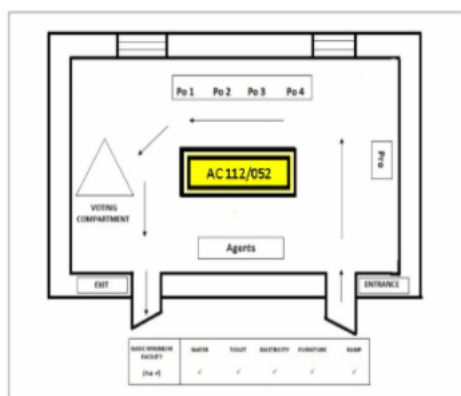

নির্বাচক নিবন্ধন আধিকারিকের স্বাক্ষর

Nazri Naksha

Google Map View

Polling Station Building Front View

Polling Station Front View

Cad View

Key MAP View

1 নাম : নমিতা বিশ্বাস স্বামীর নাম: রতন বিশ্বাস বাড়ির নং : n0375 বয়স : 55 লিঙ্গ : মহিলা	SY1692532	ফটো উপলব্ধ	2 নাম : সুরজিৎ দত্ত মজুমদার পিতার নাম: উত্তম দত্ত মজুমদার বাড়ির নং : n0377 বয়স : 26 লিঙ্গ : পুরুষ	SY1692557	ফটো উপলব্ধ	3 নাম : সঞ্জীব পাল পিতার নাম: শম্ভু চন্দ্র পাল বাড়ির নং : n0044 বয়স : 37 লিঙ্গ : পুরুষ	SY0194696	ফটো উপলব্ধ
4 নাম : জ্ঞানেশ পাল পিতার নাম: হরিপদ পাল বাড়ির নং : 200 বয়স : 55 লিঙ্গ : পুরুষ	SY1701838	ফটো উপলব্ধ	5 নাম : অমিত কর্মকার পিতার নাম: রাম কৃষ্ণ কর্মকার বাড়ির নং : 2সী 2ন্দ ফ্লোর বিনায়ক বয়স : 39 লিঙ্গ : পুরুষ	NRC1054402	ফটো উপলব্ধ	6 নাম : মানিক মালকর পিতার নাম: নিরায়ণ মালকর বাড়ির নং : 86B/1 বয়স : 64 লিঙ্গ : পুরুষ	DHW3078334	ফটো উপলব্ধ
7 নাম : জ্যোৎস্না মালকর স্বামীর নাম: মানিক মালকর বাড়ির নং : 86B/1 বয়স : 64 লিঙ্গ : মহিলা	DHW3078326	ফটো উপলব্ধ	8 নাম : বিপ্লব মালকর পিতার নাম: মানিক মালকর বাড়ির নং : 86B/1 বয়স : 42 লিঙ্গ : পুরুষ	DHW3078318	ফটো উপলব্ধ	9 নাম : সোমা মালকর পৌল স্বামীর নাম: বিপ্লব মালকর বাড়ির নং : 86B/1 বয়স : 47 লিঙ্গ : মহিলা	TQR2082287	ফটো উপলব্ধ
10 নাম : স্নেহ মজুমদার স্বামীর নাম: অমিত মজুমদার বাড়ির নং : 89 বয়স : 22 লিঙ্গ : মহিলা	SY1947142	ফটো উপলব্ধ	11 নাম : সৌভদ্র বোস পিতার নাম: শেখর বোস বাড়ির নং : 149 বয়স : 30 লিঙ্গ : পুরুষ	SY1291798	ফটো উপলব্ধ	12 নাম : শংকর দে পিতার নাম: সমর দে বাড়ির নং : 149 বয়স : 54 লিঙ্গ : পুরুষ	SY0881375	ফটো উপলব্ধ
13 নাম : বকুল হালদার স্বামীর নাম: ভুবন হালদার বাড়ির নং : 152 বয়স : 59 লিঙ্গ : মহিলা	SY1437276	ফটো উপলব্ধ	14 নাম : বাদল হালদার পিতার নাম: ভুবন হালদার বাড়ির নং : 152 বয়স : 42 লিঙ্গ : পুরুষ	SY1437284	ফটো উপলব্ধ	15 নাম : সুশীল হালদার পিতার নাম: ভুবন হালদার বাড়ির নং : 152 বয়স : 36 লিঙ্গ : পুরুষ	SY1437292	ফটো উপলব্ধ
16 নাম : কাকুলি হালদার স্বামীর নাম: বাদল হালদার বাড়ির নং : 152 বয়স : 35 লিঙ্গ : মহিলা	SY1437300	ফটো উপলব্ধ	17 নাম : দীপা হালদার স্বামীর নাম: সুশীল হালদার বাড়ির নং : 152 বয়স : 30 লিঙ্গ : মহিলা	SY1539931	ফটো উপলব্ধ	18 নাম : রামজগৎ কাউ পিতার নাম: রামেশ কাউ বাড়ির নং : 153 বয়স : 70 লিঙ্গ : পুরুষ	SY1373471	ফটো উপলব্ধ
19 নাম : রিমি দাস স্বামীর নাম: আয়ুর্জ্যোতি ঘোষ বাড়ির নং : 153 বয়স : 34 লিঙ্গ : মহিলা	SY1806884	ফটো উপলব্ধ	20 নাম : আশীষ কুমার ঘোষ পিতার নাম: ক্ষিতীশ ঘোষ বাড়ির নং : 153 বয়স : 75 লিঙ্গ : পুরুষ	WB/20/136/525201	ফটো উপলব্ধ	21 নাম : রুমা ঘোষ স্বামীর নাম: অশোক কুমার ঘোষ বাড়ির নং : 153 বয়স : 70 লিঙ্গ : মহিলা	DHW1132422	ফটো উপলব্ধ
22 নাম : অশোক কুমার ঘোষ পিতার নাম: ক্ষিতীশ ঘোষ বাড়ির নং : 153 বয়স : 68 লিঙ্গ : পুরুষ	SY1841568	ফটো উপলব্ধ	23 নাম : অনিতা ঘোষ স্বামীর নাম: আশীষ ঘোষ বাড়ির নং : 153 বয়স : 66 লিঙ্গ : মহিলা	WB/20/136/525202	ফটো উপলব্ধ	24 নাম : আয়ুর্জ্যোতি ঘোষ পিতার নাম: আশীষ কুমার ঘোষ বাড়ির নং : 153 বয়স : 36 লিঙ্গ : পুরুষ	DHW3080058	ফটো উপলব্ধ
# 25 নাম : সংগীতা ভৌমিক স্বামীর নাম: বিশ্বনাথ ভৌমিক বাড়ির নং : 154 বয়স : 62 লিঙ্গ : মহিলা	DHW0723098	ফটো উপলব্ধ	26 নাম : নমিতা রায় স্বামীর নাম: নরেন্দ্র রায় বাড়ির নং : 156 বয়স : 81 লিঙ্গ : মহিলা	DHW1132406	ফটো উপলব্ধ	27 নাম : বাসন্তী রায় স্বামীর নাম: মলয় রায় বাড়ির নং : 156 বয়স : 73 লিঙ্গ : মহিলা	WB/20/136/525102	ফটো উপলব্ধ
28 নাম : সুবর্ণ রায় পিতার নাম: প্রদীপ রায় বাড়ির নং : 156 বয়স : 52 লিঙ্গ : পুরুষ	DHW1132547	ফটো উপলব্ধ	29 নাম : ভাস্বতী রায় স্বামীর নাম: সুবর্ণ রায় বাড়ির নং : 156 বয়স : 50 লিঙ্গ : মহিলা	DHW3080066	ফটো উপলব্ধ	30 নাম : শুভেন্দু কুমার রায় পিতার নাম: নরেন্দ্র কুমার রায় বাড়ির নং : 156 বয়স : 50 লিঙ্গ : পুরুষ	DHW1132414	ফটো উপলব্ধ