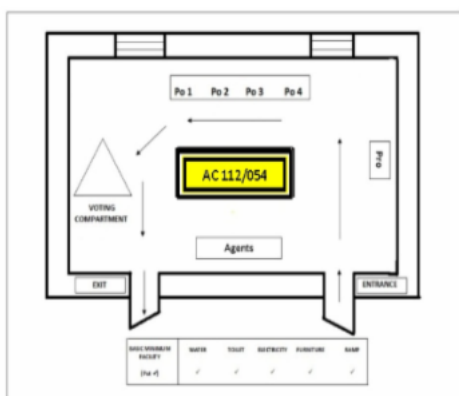

নির্বাচক নিবন্ধন আধিকারিকের স্বাক্ষর

Nazri Naksha

Google Map View

Polling Station Building Front View

Polling Station Front View

Cad View

Key MAP View

1 নাম : শান্তনু দাস রায় পিতার নাম: শিবরঞ্জন দাস রায় বাড়ির নং : n0034 বয়স : 68 লিঙ্গ : পুরুষ	DHW2953123 ফটো উপলব্ধ	2 নাম : সুমিতা দাস রায় স্বামীর নাম: শান্তনু দাস রায় বাড়ির নং : n0036 বয়স : 59 লিঙ্গ : মহিলা	WB/20/136/531559 ফটো উপলব্ধ	3 নাম : কুম্ভী দেবী স্বামীর নাম: ভারসাগর সিংহ বাড়ির নং : বয়স : 50 লিঙ্গ : মহিলা	SY1712231 ফটো উপলব্ধ
4 নাম : সীমা রায় স্বামীর নাম: কৃষ্ণ কমল রায় বাড়ির নং : 3/137 বয়স : 48 লিঙ্গ : মহিলা	DHW2593085 ফটো উপলব্ধ	5 নাম : সিমফোনি রয় পিতার নাম: চিরঞ্জুন দাসগুপ্ত বাড়ির নং : 3/150 বয়স : 52 লিঙ্গ : মহিলা	DHW2931988 ফটো উপলব্ধ	6 নাম : অনিমা ঢালি পিতার নাম: গোবিন্দা চন্দ্র ঢালি বাড়ির নং : 7 বয়স : 35 লিঙ্গ : পুরুষ	YMM1587294 ফটো উপলব্ধ
7 নাম : প্রশান্ত ভট্টাচার্য্য পিতার নাম: বিশ্বনাথ ভট্টাচার্য্য বাড়ির নং : 8 বয়স : 57 লিঙ্গ : পুরুষ	WB/20/138/288255 ফটো উপলব্ধ	8 নাম : নুপেন চৌধুরী পিতার নাম: নিরঞ্জন চৌধুরী বাড়ির নং : 8 বয়স : 77 লিঙ্গ : পুরুষ	WB/20/136/534340 ফটো উপলব্ধ	9 নাম : অংশুমান চৌধুরী পিতার নাম: নুপেন চৌধুরী বাড়ির নং : 8 বয়স : 47 লিঙ্গ : পুরুষ	DHW1326438 ফটো উপলব্ধ
10 নাম : পায়েল চৌধুরি স্বামীর নাম: অংশুমান চৌধুরি বাড়ির নং : 8 বয়স : 42 লিঙ্গ : মহিলা	DHW2260594 ফটো উপলব্ধ	11 নাম : সুজাতা গুপ্তা দেব স্বামীর নাম: সুব্রত কুমার গুপ্তা বাড়ির নং : 8 বয়স : 51 লিঙ্গ : মহিলা	SY12076628 ফটো উপলব্ধ	12 নাম : সুজীৎ দেব পিতার নাম: সুনীলচন্দ্র দেব বাড়ির নং : 8 বয়স : 46 লিঙ্গ : পুরুষ	DHW2585412 ফটো উপলব্ধ
13 নাম : সুনিতা দেব স্বামীর নাম: সুজীৎ দেব বাড়ির নং : 8 বয়স : 40 লিঙ্গ : মহিলা	SY1437847 ফটো উপলব্ধ	14 নাম : সুন্দা পাল পিতার নাম: স্বপন কুমার পাল বাড়ির নং : 10 বয়স : 39 লিঙ্গ : মহিলা	DHW3012366 ফটো উপলব্ধ	15 নাম : সুখরঞ্জন পাল পিতার নাম: চন্দ্র কুমার পাল বাড়ির নং : 10 বয়স : 86 লিঙ্গ : পুরুষ	DHW0735803 ফটো উপলব্ধ
16 নাম : সুবীর পাল পিতার নাম: সুখরঞ্জন পাল বাড়ির নং : 10 বয়স : 61 লিঙ্গ : পুরুষ	SY12050755 ফটো উপলব্ধ	17 নাম : শর্মিষ্ঠা পাল স্বামীর নাম: সুবীর পাল বাড়ির নং : 10 বয়স : 57 লিঙ্গ : মহিলা	SY12050607 ফটো উপলব্ধ	18 নাম : সুকন্যা পাল পিতার নাম: সুবীর পাল বাড়ির নং : 10 বয়স : 27 লিঙ্গ : মহিলা	SY1629153 ফটো উপলব্ধ
19 নাম : সঞ্চগরী পাল পিতার নাম: সুবীর পাল বাড়ির নং : 10 বয়স : 23 লিঙ্গ : মহিলা	SY1913821 ফটো উপলব্ধ	20 নাম : সুস্মিতা পাল পিতার নাম: সত্যনারায়ন পাল বাড়ির নং : 10 বয়স : 31 লিঙ্গ : মহিলা	SY1292325 ফটো উপলব্ধ	21 নাম : স্বপন কুমার পাল পিতার নাম: নীলরতন পাল বাড়ির নং : 10A বয়স : 68 লিঙ্গ : পুরুষ	DHW0738088 ফটো উপলব্ধ
22 নাম : সুজাতা পাল পিতার নাম: সুখরঞ্জন পাল বাড়ির নং : 10A বয়স : 64 লিঙ্গ : মহিলা	DHW0738096 ফটো উপলব্ধ	23 নাম : সাথী পাল পিতার নাম: বিমলকৃষ্ণ পাল বাড়ির নং : 10A বয়স : 42 লিঙ্গ : মহিলা	DHW2585479 ফটো উপলব্ধ	24 নাম : শিল্পা পাল পিতার নাম: স্বপন কুমার পাল বাড়ির নং : 10এ বয়স : 32 লিঙ্গ : মহিলা	SY1712264 ফটো উপলব্ধ
25 নাম : শিব দত্ত পিতার নাম: সৌরভ চন্দ্র দত্ত বাড়ির নং : 10/এ বয়স : 52 লিঙ্গ : পুরুষ	SY1840743 ফটো উপলব্ধ	26 নাম : রীতা পাল স্বামীর নাম: সত্যনারায়ন পাল বাড়ির নং : 10 B বয়স : 66 লিঙ্গ : মহিলা	WB/20/136/534060 ফটো উপলব্ধ	27 নাম : সঞ্চিতা পাল পিতার নাম: সত্যনারায়ন পাল বাড়ির নং : 10E বয়স : 36 লিঙ্গ : মহিলা	SY10780189 ফটো উপলব্ধ
28 নাম : কমল কৃষ্ণ পাল পিতার নাম: বিজয় কৃষ্ণ পাল বাড়ির নং : 11 বয়স : 58 লিঙ্গ : পুরুষ	WB/20/136/534305 ফটো উপলব্ধ	29 নাম : জয়ন্তী পাল স্বামীর নাম: কমল কৃষ্ণ পাল বাড়ির নং : 11 বয়স : 51 লিঙ্গ : মহিলা	DHW0735878 ফটো উপলব্ধ	30 নাম : কঙ্কনা পাল পিতার নাম: কমল কৃষ্ণ পাল বাড়ির নং : 11 বয়স : 24 লিঙ্গ : মহিলা	SY1807270 ফটো উপলব্ধ