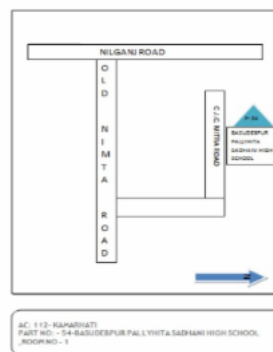

নির্বাচক নিবন্ধন আধিকারিকের স্বাক্ষর

Nazri Naksha

Google Map View

Polling Station Building Front View

Polling Station Front View

Cad View

Key MAP View

1 নাম : শান্তনু দাস রায় পিতার নাম: শিবরঞ্জন দাস রায় বাড়ির নং : n0034 বয়স : 68 লিঙ্গ : পুরুষ	DHW2953123 ফটো উপলব্ধ	2 নাম : সুমিতা দাস রায় স্বামীর নাম: শান্তনু দাস রায় বাড়ির নং : n0036 বয়স : 59 লিঙ্গ : মহিলা	WB/20/136/531559 ফটো উপলব্ধ	3 নাম : কুম্ভী দেবী স্বামীর নাম: ভারসাগর সিংহ বাড়ির নং : বয়স : 50 লিঙ্গ : মহিলা	SY1712231 ফটো উপলব্ধ
4 নাম : সীমা রায় স্বামীর নাম: কৃষ্ণ কমল রায় বাড়ির নং : 3/137 বয়স : 48 লিঙ্গ : মহিলা	DHW2593085 ফটো উপলব্ধ	5 নাম : সিমফোনি রয় পিতার নাম: চিরঞ্জুন দাসগুপ্ত বাড়ির নং : 3/150 বয়স : 52 লিঙ্গ : মহিলা	DHW2931988 ফটো উপলব্ধ	6 নাম : অনিমা ঢালি পিতার নাম: গোবিন্দা চন্দ্র ঢালি বাড়ির নং : 7 বয়স : 35 লিঙ্গ : পুরুষ	YMM1587294 ফটো উপলব্ধ
7 নাম : প্রশান্ত ভট্টাচার্য্য পিতার নাম: বিশ্বনাথ ভট্টাচার্য্য বাড়ির নং : 8 বয়স : 57 লিঙ্গ : পুরুষ	WB/20/138/288255 ফটো উপলব্ধ	8 নাম : নুপেন চৌধুরী পিতার নাম: নিরঞ্জন চৌধুরী বাড়ির নং : 8 বয়স : 77 লিঙ্গ : পুরুষ	WB/20/136/534340 ফটো উপলব্ধ	9 নাম : অংশুমান চৌধুরী পিতার নাম: নুপেন চৌধুরী বাড়ির নং : 8 বয়স : 47 লিঙ্গ : পুরুষ	DHW1326438 ফটো উপলব্ধ
10 নাম : পায়েল চৌধুরি স্বামীর নাম: অংশুমান চৌধুরি বাড়ির নং : 8 বয়স : 42 লিঙ্গ : মহিলা	DHW2260594 ফটো উপলব্ধ	11 নাম : সুজাতা গুপ্তা দেব স্বামীর নাম: সুব্রত কুমার গুপ্তা বাড়ির নং : 8 বয়স : 51 লিঙ্গ : মহিলা	SY12076628 ফটো উপলব্ধ	12 নাম : সুজীৎ দেব পিতার নাম: সুনীলচন্দ্র দেব বাড়ির নং : 8 বয়স : 46 লিঙ্গ : পুরুষ	DHW2585412 ফটো উপলব্ধ
13 নাম : সুনিতা দেব স্বামীর নাম: সুজীৎ দেব বাড়ির নং : 8 বয়স : 40 লিঙ্গ : মহিলা	SY1437847 ফটো উপলব্ধ	14 নাম : সুন্দা পাল পিতার নাম: স্বপন কুমার পাল বাড়ির নং : 10 বয়স : 39 লিঙ্গ : মহিলা	DHW3012366 ফটো উপলব্ধ	15 নাম : সুখরঞ্জন পাল পিতার নাম: চন্দ্র কুমার পাল বাড়ির নং : 10 বয়স : 86 লিঙ্গ : পুরুষ	DHW0735803 ফটো উপলব্ধ
16 নাম : সুবীর পাল পিতার নাম: সুখরঞ্জন পাল বাড়ির নং : 10 বয়স : 61 লিঙ্গ : পুরুষ	SY12050755 ফটো উপলব্ধ	17 নাম : শর্মিষ্ঠা পাল স্বামীর নাম: সুবীর পাল বাড়ির নং : 10 বয়স : 57 লিঙ্গ : মহিলা	SY12050607 ফটো উপলব্ধ	18 নাম : সুকন্যা পাল পিতার নাম: সুবীর পাল বাড়ির নং : 10 বয়স : 27 লিঙ্গ : মহিলা	SY1629153 ফটো উপলব্ধ
19 নাম : সঞ্চগরী পাল পিতার নাম: সুবীর পাল বাড়ির নং : 10 বয়স : 23 লিঙ্গ : মহিলা	SY1913821 ফটো উপলব্ধ	20 নাম : সুস্মিতা পাল পিতার নাম: সত্যনারায়ন পাল বাড়ির নং : 10 বয়স : 31 লিঙ্গ : মহিলা	SY1292325 ফটো উপলব্ধ	21 নাম : স্বপন কুমার পাল পিতার নাম: নীলরতন পাল বাড়ির নং : 10A বয়স : 68 লিঙ্গ : পুরুষ	DHW0738088 ফটো উপলব্ধ
22 নাম : সুজাতা পাল পিতার নাম: সুখরঞ্জন পাল বাড়ির নং : 10A বয়স : 64 লিঙ্গ : মহিলা	DHW0738096 ফটো উপলব্ধ	23 নাম : সাথী পাল পিতার নাম: বিমলকৃষ্ণ পাল বাড়ির নং : 10A বয়স : 42 লিঙ্গ : মহিলা	DHW2585479 ফটো উপলব্ধ	24 নাম : শিল্পা পাল পিতার নাম: স্বপন কুমার পাল বাড়ির নং : 10এ বয়স : 32 লিঙ্গ : মহিলা	SY1712264 ফটো উপলব্ধ
25 নাম : শিব দত্ত পিতার নাম: সৌরভ চন্দ্র দত্ত বাড়ির নং : 10/এ বয়স : 52 লিঙ্গ : পুরুষ	SY1840743 ফটো উপলব্ধ	26 নাম : রীতা পাল স্বামীর নাম: সত্যনারায়ন পাল বাড়ির নং : 10 B বয়স : 66 লিঙ্গ : মহিলা	WB/20/136/534060 ফটো উপলব্ধ	27 নাম : সঞ্চিতা পাল পিতার নাম: সত্যনারায়ন পাল বাড়ির নং : 10E বয়স : 36 লিঙ্গ : মহিলা	SY10780189 ফটো উপলব্ধ
28 নাম : কমল কৃষ্ণ পাল পিতার নাম: বিজয় কৃষ্ণ পাল বাড়ির নং : 11 বয়স : 58 লিঙ্গ : পুরুষ	WB/20/136/534305 ফটো উপলব্ধ	29 নাম : জয়ন্তী পাল স্বামীর নাম: কমল কৃষ্ণ পাল বাড়ির নং : 11 বয়স : 51 লিঙ্গ : মহিলা	DHW0735878 ফটো উপলব্ধ	30 নাম : কঙ্কনা পাল পিতার নাম: কমল কৃষ্ণ পাল বাড়ির নং : 11 বয়স : 24 লিঙ্গ : মহিলা	SY1807270 ফটো উপলব্ধ