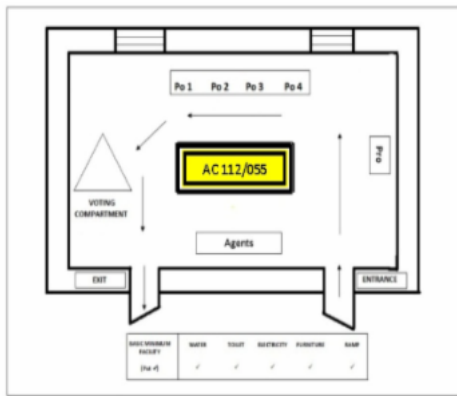

নির্বাচক নিবন্ধন আধিকারিকের স্বাক্ষর

Nazri Naksha

Google Map View

Polling Station Building Front View

Polling Station Front View

Cad View

Key MAP View

1 নাম : অনিক ভাদুরী পিতার নাম: অরুণ কৃষ্ণ ভাদুরী বাড়ির নং : 1/B বয়স : 26 লিঙ্গ : পুরুষ	SY1668953 ফটো উপলব্ধ	2 নাম : দীপালি সাহা স্বামীর নাম: পবিত্র সাহা বাড়ির নং : 2 ন্দ-ফ, ফ ল-201 ,42 বয়স : 62 লিঙ্গ : মহিলা	SY1903913 ফটো উপলব্ধ	3 নাম : পবিত্র কুমার সাহা পিতার নাম: প্রফুল্ল সাহা বাড়ির নং : 2 ন্দ-ফ, র, ফ ল-201, 42 বয়স : 66 লিঙ্গ : পুরুষ	SY1903897 ফটো উপলব্ধ
4 নাম : সন্দীপন ভট্টাচার্য্য পিতার নাম: শ্যামাপদ ভট্টাচার্য্য বাড়ির নং : 3 বয়স : 63 লিঙ্গ : পুরুষ	WB/20/136/543018 ফটো উপলব্ধ	5 নাম : মানসী ভট্টাচার্য্য স্বামীর নাম: সন্দীপন ভট্টাচার্য্য বাড়ির নং : 3 বয়স : 50 লিঙ্গ : মহিলা	SY0800953 ফটো উপলব্ধ	6 নাম : দুলাল কৃষ্ণ দাস পিতার নাম: উপেন্দ্রনাথ দাস বাড়ির নং : 3 বয়স : 71 লিঙ্গ : পুরুষ	WB/20/136/411100 ফটো উপলব্ধ
7 নাম : শোভা দাস স্বামীর নাম: দুলাল কৃষ্ণ দাস বাড়ির নং : 3 বয়স : 61 লিঙ্গ : মহিলা	WB/20/136/411115 ফটো উপলব্ধ	8 নাম : তন্ময় দাস পিতার নাম: দুলাল কৃষ্ণ দাস বাড়ির নং : 3 বয়স : 38 লিঙ্গ : পুরুষ	DHW2713071 ফটো উপলব্ধ	9 নাম : ঋষভ সরকার পিতার নাম: ধীমান সরকার বাড়ির নং : 4 বয়স : 22 লিঙ্গ : পুরুষ	SY2000677 ফটো উপলব্ধ
10 নাম : ঈশ্বিনা সেন স্বামীর নাম: সুবীর সেন বাড়ির নং : 6 বয়স : 40 লিঙ্গ : মহিলা	DHW2549418 ফটো উপলব্ধ	11 নাম : ভাস্কর দাস পিতার নাম: বিশ্বজিৎ দাস বাড়ির নং : 8 বয়স : 32 লিঙ্গ : পুরুষ	SY1193994 ফটো উপলব্ধ	12 নাম : রবীন্দ্র নাথ সাহা পিতার নাম: সহদেব সাহা বাড়ির নং : 8 বয়স : 72 লিঙ্গ : পুরুষ	DHW2555332 ফটো উপলব্ধ
13 নাম : সন্ধ্যা সাহা স্বামীর নাম: রবীন্দ্র নাথ সাহা বাড়ির নং : 8 বয়স : 63 লিঙ্গ : মহিলা	DHW2934875 ফটো উপলব্ধ	14 নাম : রিতেশ সাহা পিতার নাম: রবীন্দ্র নাথ সাহা বাড়ির নং : 8 বয়স : 43 লিঙ্গ : পুরুষ	DHW2713113 ফটো উপলব্ধ	15 নাম : দীপশ্রী ঘোষ পিতার নাম: ভবেন্দ্র কুমার ঘোষ বাড়ির নং : 8/1 বয়স : 40 লিঙ্গ : মহিলা	DHW2550010 ফটো উপলব্ধ
16 নাম : পৌলমী ব্যানার্জী পিতার নাম: পার্থ ব্যানার্জী বাড়ির নং : 27 বয়স : 20 লিঙ্গ : মহিলা	SY2033116 ফটো উপলব্ধ	17 নাম : বিশ্বজিৎ দাস পিতার নাম: রাজেন্দ্র দাস বাড়ির নং : 8B বয়স : 62 লিঙ্গ : পুরুষ	SY2039451 ফটো উপলব্ধ	18 নাম : পম্পারানী দেবনাথ স্বামীর নাম: বিশ্বজিৎ দাস বাড়ির নং : 8B বয়স : 41 লিঙ্গ : মহিলা	DHW2934784 ফটো উপলব্ধ
19 নাম : রিঙ্কু দাস পিতার নাম: বিশ্বজিৎ দাস বাড়ির নং : 8B বয়স : 28 লিঙ্গ : মহিলা	SY1540467 ফটো উপলব্ধ	20 নাম : সুভাষ চ্যাটার্জী পিতার নাম: সুকুমার চ্যাটার্জী বাড়ির নং : 9 বয়স : 66 লিঙ্গ : পুরুষ	SY0780668 ফটো উপলব্ধ	21 নাম : স্বপ্না চ্যাটার্জী স্বামীর নাম: সুভাষ চ্যাটার্জী বাড়ির নং : 9 বয়স : 64 লিঙ্গ : মহিলা	SY0780676 ফটো উপলব্ধ
22 নাম : শতরূপা চ্যাটার্জী পিতার নাম: সুভাষ চ্যাটার্জী বাড়ির নং : 9 বয়স : 41 লিঙ্গ : মহিলা	GVK3022456 ফটো উপলব্ধ	23 নাম : গুরুপাল স্বামীর নাম: ধনু চন্দ্র পাল বাড়ির নং : 9 বয়স : 62 লিঙ্গ : মহিলা	SY1775329 ফটো উপলব্ধ	24 নাম : প্রসেনজিৎ পাল পিতার নাম: ধনু চন্দ্র পাল বাড়ির নং : 9 বয়স : 40 লিঙ্গ : পুরুষ	SY1775311 ফটো উপলব্ধ
25 নাম : মধুমিতা পাল স্বামীর নাম: প্রসেনজিৎ পাল বাড়ির নং : 9 বয়স : 31 লিঙ্গ : মহিলা	SY1775303 ফটো উপলব্ধ	26 নাম : খুকুরানী দেবনাথ স্বামীর নাম: সত্যরঞ্জন দেবনাথ বাড়ির নং : 10F বয়স : 77 লিঙ্গ : মহিলা	WB/20/136/486215 ফটো উপলব্ধ	27 নাম : মানিক নন্দী পিতার নাম: চিত্ত নন্দী বাড়ির নং : 10F বয়স : 65 লিঙ্গ : পুরুষ	DHW2713188 ফটো উপলব্ধ
28 নাম : কমলা নন্দী স্বামীর নাম: মানিক নন্দী বাড়ির নং : 10F বয়স : 61 লিঙ্গ : মহিলা	DHW3073046 ফটো উপলব্ধ	29 নাম : মণিষা ব্যানার্জী স্বামীর নাম: প্রমোথ নাথ ব্যানার্জী বাড়ির নং : 10/F বয়স : 71 লিঙ্গ : মহিলা	SY1629336 ফটো উপলব্ধ	30 নাম : ছবি মজুমদার স্বামীর নাম: সুনীল মজুমদার বাড়ির নং : 13 বয়স : 69 লিঙ্গ : মহিলা	SY1809722 ফটো উপলব্ধ