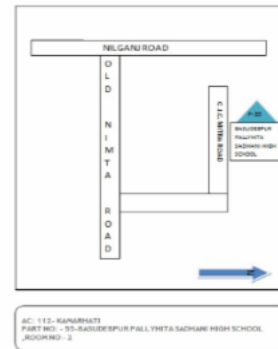

নির্বাচক নিবন্ধন আধিকারিকের স্বাক্ষর

Nazri Naksha

Google Map View

Polling Station Building Front View

Polling Station Front View

Cad View

Key MAP View

1 নাম : অনিক ভাদুরী পিতার নাম: অরুণ কৃষ্ণ ভাদুরী বাড়ির নং : 1/B বয়স : 26 লিঙ্গ : পুরুষ	SY1668953 ফটো উপলব্ধ	2 নাম : দীপালি সাহা স্বামীর নাম: পবিত্র সাহা বাড়ির নং : 2 ন্দ-ফ, ফ ল-201 ,42 বয়স : 62 লিঙ্গ : মহিলা	SY1903913 ফটো উপলব্ধ	3 নাম : পবিত্র কুমার সাহা পিতার নাম: প্রফুল্ল সাহা বাড়ির নং : 2 ন্দ-ফ, র, ফ ল-201, 42 বয়স : 66 লিঙ্গ : পুরুষ	SY1903897 ফটো উপলব্ধ
4 নাম : সন্দীপন ভট্টাচার্য্য পিতার নাম: শ্যামাপদ ভট্টাচার্য্য বাড়ির নং : 3 বয়স : 63 লিঙ্গ : পুরুষ	WB/20/136/543018 ফটো উপলব্ধ	5 নাম : মানসী ভট্টাচার্য্য স্বামীর নাম: সন্দীপন ভট্টাচার্য্য বাড়ির নং : 3 বয়স : 50 লিঙ্গ : মহিলা	SY0800953 ফটো উপলব্ধ	6 নাম : দুলাল কৃষ্ণ দাস পিতার নাম: উপেন্দ্রনাথ দাস বাড়ির নং : 3 বয়স : 71 লিঙ্গ : পুরুষ	WB/20/136/411100 ফটো উপলব্ধ
7 নাম : শোভা দাস স্বামীর নাম: দুলাল কৃষ্ণ দাস বাড়ির নং : 3 বয়স : 61 লিঙ্গ : মহিলা	WB/20/136/411115 ফটো উপলব্ধ	8 নাম : তন্ময় দাস পিতার নাম: দুলাল কৃষ্ণ দাস বাড়ির নং : 3 বয়স : 38 লিঙ্গ : পুরুষ	DHW2713071 ফটো উপলব্ধ	9 নাম : ঋষভ সরকার পিতার নাম: ধীমান সরকার বাড়ির নং : 4 বয়স : 22 লিঙ্গ : পুরুষ	SY2000677 ফটো উপলব্ধ
10 নাম : ঈশ্বিনা সেন স্বামীর নাম: সুবীর সেন বাড়ির নং : 6 বয়স : 40 লিঙ্গ : মহিলা	DHW2549418 ফটো উপলব্ধ	11 নাম : ভাস্কর দাস পিতার নাম: বিশ্বজিৎ দাস বাড়ির নং : 8 বয়স : 32 লিঙ্গ : পুরুষ	SY1193994 ফটো উপলব্ধ	12 নাম : রবীন্দ্র নাথ সাহা পিতার নাম: সহদেব সাহা বাড়ির নং : 8 বয়স : 72 লিঙ্গ : পুরুষ	DHW2555332 ফটো উপলব্ধ
13 নাম : সন্ধ্যা সাহা স্বামীর নাম: রবীন্দ্র নাথ সাহা বাড়ির নং : 8 বয়স : 63 লিঙ্গ : মহিলা	DHW2934875 ফটো উপলব্ধ	14 নাম : রিতেশ সাহা পিতার নাম: রবীন্দ্র নাথ সাহা বাড়ির নং : 8 বয়স : 43 লিঙ্গ : পুরুষ	DHW2713113 ফটো উপলব্ধ	15 নাম : দীপশ্রী ঘোষ পিতার নাম: ভবেন্দ্র কুমার ঘোষ বাড়ির নং : 8/1 বয়স : 40 লিঙ্গ : মহিলা	DHW2550010 ফটো উপলব্ধ
16 নাম : পৌলমী ব্যানার্জী পিতার নাম: পার্থ ব্যানার্জী বাড়ির নং : 27 বয়স : 20 লিঙ্গ : মহিলা	SY2033116 ফটো উপলব্ধ	17 নাম : বিশ্বজিৎ দাস পিতার নাম: রাজেন্দ্র দাস বাড়ির নং : 8B বয়স : 62 লিঙ্গ : পুরুষ	SY2039451 ফটো উপলব্ধ	18 নাম : পম্পারানী দেবনাথ স্বামীর নাম: বিশ্বজিৎ দাস বাড়ির নং : 8B বয়স : 41 লিঙ্গ : মহিলা	DHW2934784 ফটো উপলব্ধ
19 নাম : রিঙ্কু দাস পিতার নাম: বিশ্বজিৎ দাস বাড়ির নং : 8B বয়স : 28 লিঙ্গ : মহিলা	SY1540467 ফটো উপলব্ধ	20 নাম : সুভাষ চ্যাটার্জী পিতার নাম: সুকুমার চ্যাটার্জী বাড়ির নং : 9 বয়স : 66 লিঙ্গ : পুরুষ	SY0780668 ফটো উপলব্ধ	21 নাম : স্বপ্না চ্যাটার্জী স্বামীর নাম: সুভাষ চ্যাটার্জী বাড়ির নং : 9 বয়স : 64 লিঙ্গ : মহিলা	SY0780676 ফটো উপলব্ধ
22 নাম : শতরূপা চ্যাটার্জী পিতার নাম: সুভাষ চ্যাটার্জী বাড়ির নং : 9 বয়স : 41 লিঙ্গ : মহিলা	GVK3022456 ফটো উপলব্ধ	23 নাম : গুরুপাল স্বামীর নাম: ধনু চন্দ্র পাল বাড়ির নং : 9 বয়স : 62 লিঙ্গ : মহিলা	SY1775329 ফটো উপলব্ধ	24 নাম : প্রসেনজিৎ পাল পিতার নাম: ধনু চন্দ্র পাল বাড়ির নং : 9 বয়স : 40 লিঙ্গ : পুরুষ	SY1775311 ফটো উপলব্ধ
25 নাম : মধুমিতা পাল স্বামীর নাম: প্রসেনজিৎ পাল বাড়ির নং : 9 বয়স : 31 লিঙ্গ : মহিলা	SY1775303 ফটো উপলব্ধ	26 নাম : খুকুরানী দেবনাথ স্বামীর নাম: সত্যরঞ্জন দেবনাথ বাড়ির নং : 10F বয়স : 77 লিঙ্গ : মহিলা	WB/20/136/486215 ফটো উপলব্ধ	27 নাম : মানিক নন্দী পিতার নাম: চিত্ত নন্দী বাড়ির নং : 10F বয়স : 65 লিঙ্গ : পুরুষ	DHW2713188 ফটো উপলব্ধ
28 নাম : কমলা নন্দী স্বামীর নাম: মানিক নন্দী বাড়ির নং : 10F বয়স : 61 লিঙ্গ : মহিলা	DHW3073046 ফটো উপলব্ধ	29 নাম : মণিষা ব্যানার্জী স্বামীর নাম: প্রমোথ নাথ ব্যানার্জী বাড়ির নং : 10/F বয়স : 71 লিঙ্গ : মহিলা	SY1629336 ফটো উপলব্ধ	30 নাম : ছবি মজুমদার স্বামীর নাম: সুনীল মজুমদার বাড়ির নং : 13 বয়স : 69 লিঙ্গ : মহিলা	SY1809722 ফটো উপলব্ধ