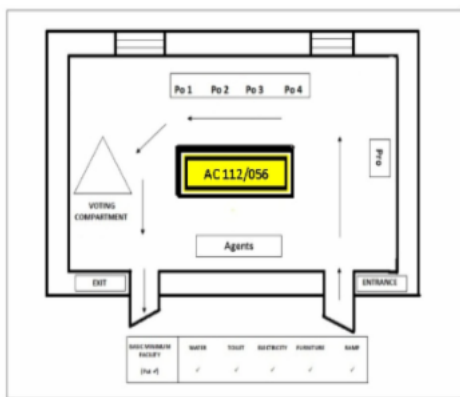

নির্বাচক নিবন্ধন আধিকারিকের স্বাক্ষর

Nazri Naksha

Google Map View

Polling Station Building Front View

Polling Station Front View

Cad View

Key MAP View

1 নাম : সৌমিতা কুন্ডু স্বামীর নাম: কল্যাণ মন্ডল বাড়ির নং : n0321 বয়স : 33 লিঙ্গ : মহিলা	IRH1560333 ফটো উপলব্ধ	2 নাম : রিয়া মন্ডল পিতার নাম: অশোক মন্ডল বাড়ির নং : n0332 বয়স : 26 লিঙ্গ : মহিলা	SY1692680 ফটো উপলব্ধ	3 নাম : শ্রেয়সী ব্যানার্জী পিতার নাম: শ্যামল দে বাড়ির নং : 1 বয়স : 36 লিঙ্গ : মহিলা	SY10882423 ফটো উপলব্ধ
4 নাম : শ্যামল দে পিতার নাম: নীলকান্ত দে বাড়ির নং : 1 বয়স : 67 লিঙ্গ : পুরুষ	DHW2165850 ফটো উপলব্ধ	5 নাম : মিতা দে স্বামীর নাম: শ্যামল দে বাড়ির নং : 1 বয়স : 57 লিঙ্গ : মহিলা	WB/20/136/486271 ফটো উপলব্ধ	6 নাম : মিঠু রয় স্বামীর নাম: গৌতম রয় বাড়ির নং : 1ST-FR, FL-A বয়স : 46 লিঙ্গ : মহিলা	NEY1428952 ফটো উপলব্ধ
7 নাম : শিব শঙ্কর সরকার পিতার নাম: বিশ্বনাথ সরকার বাড়ির নং : 2 বয়স : 71 লিঙ্গ : পুরুষ	SY1770239 ফটো উপলব্ধ	8 নাম : দীপালি সরকার স্বামীর নাম: শিবশঙ্কর সরকার বাড়ির নং : 2 বয়স : 59 লিঙ্গ : মহিলা	DHW1139385 ফটো উপলব্ধ	9 নাম : কমলা পান্ডে স্বামীর নাম: সঞ্জয় কুমার পান্ডে বাড়ির নং : ফ্ল্যাট নং - জিএস-15,3,রোড ফ বয়স : 47 লিঙ্গ : মহিলা	SY1286038 ফটো উপলব্ধ
10 নাম : রুমী সরকার স্বামীর নাম: রবীন্দ্রনাথ সরকার বাড়ির নং : 2 বয়স : 45 লিঙ্গ : মহিলা	SY0966234 ফটো উপলব্ধ	11 নাম : বিক্রম সমাদ্দার পিতার নাম: বিজন সমাদ্দার বাড়ির নং : 2e বয়স : 42 লিঙ্গ : পুরুষ	MKF2020360 ফটো উপলব্ধ	12 নাম : বিজন সমাদ্দার পিতার নাম: সুরেন্দ্র নাথ সমাদ্দার বাড়ির নং : 2e/a বয়স : 72 লিঙ্গ : পুরুষ	MKF1170018 ফটো উপলব্ধ
13 নাম : বর্ন্যা চক্রবর্তী স্বামীর নাম: পিযুষ কান্তি চক্রবর্তী বাড়ির নং : ২য় তলার ফ্ল্যাট 3C বয়স : 59 লিঙ্গ : মহিলা	SY1983709 ফটো উপলব্ধ	14 নাম : কার্তিক বারুই পিতার নাম: জগদীশ বারুই বাড়ির নং : 3 বয়স : 69 লিঙ্গ : পুরুষ	SY1878362 ফটো উপলব্ধ	15 নাম : অনিমা বাডুই স্বামীর নাম: কার্তিক বাডুই বাড়ির নং : 3 বয়স : 57 লিঙ্গ : মহিলা	SY1878347 ফটো উপলব্ধ
16 নাম : রাজু বাডুই পিতার নাম: কার্তিক বারুই বাড়ির নং : 3 বয়স : 42 লিঙ্গ : পুরুষ	DHW2549236 ফটো উপলব্ধ	17 নাম : সমীর বারুই পিতার নাম: কার্তিক বারুই বাড়ির নং : 3 বয়স : 41 লিঙ্গ : পুরুষ	SY0780767 ফটো উপলব্ধ	18 নাম : প্রিয়ান্বিতা চক্রবর্তী পিতার নাম: বিশ্বনাথ চক্রবর্তী বাড়ির নং : 15 নং বয়স : 33 লিঙ্গ : মহিলা	SVG2028009 ফটো উপলব্ধ
19 নাম : সুমন বাডুই পিতার নাম: কার্তিক বারুই বাড়ির নং : 3 বয়স : 35 লিঙ্গ : পুরুষ	SY0966275 ফটো উপলব্ধ	20 নাম : পার্থ ভট্টাচার্য্য পিতার নাম: ব্রজগোপাল ভট্টাচার্য্য বাড়ির নং : 3 বয়স : 51 লিঙ্গ : পুরুষ	WB/20/136/486190 ফটো উপলব্ধ	21 নাম : সোমা বিশ্বাস পিতার নাম: কালো বিশ্বাস বাড়ির নং : 3 বয়স : 35 লিঙ্গ : মহিলা	SY1438357 ফটো উপলব্ধ
22 নাম : তাপস বিশ্বাস পিতার নাম: কালো বিশ্বাস বাড়ির নং : 3 বয়স : 32 লিঙ্গ : পুরুষ	SY1101070 ফটো উপলব্ধ	23 নাম : প্রফুল্ল দাস পিতার নাম: নগেন দাস বাড়ির নং : 3 বয়স : 76 লিঙ্গ : পুরুষ	WB/20/136/486539 ফটো উপলব্ধ	24 নাম : বর্ণা দাস স্বামীর নাম: সুখরঞ্জন দাস বাড়ির নং : 3 বয়স : 71 লিঙ্গ : মহিলা	WB/20/136/486277 ফটো উপলব্ধ
25 নাম : শ্যামলাল দাস পিতার নাম: সিকান্দর দাস বাড়ির নং : 3 বয়স : 68 লিঙ্গ : পুরুষ	WB/20/136/486146 ফটো উপলব্ধ	26 নাম : সন্ধ্যা দাস স্বামীর নাম: প্রফুল্ল দাস বাড়ির নং : 3 বয়স : 66 লিঙ্গ : মহিলা	WB/20/136/486540 ফটো উপলব্ধ	27 নাম : নিভা দাস স্বামীর নাম: শ্যামলাল দাস বাড়ির নং : 3 বয়স : 66 লিঙ্গ : মহিলা	SY1781319 ফটো উপলব্ধ
28 নাম : শিবরঞ্জন দাস পিতার নাম: সুখরঞ্জন দাস বাড়ির নং : 3 বয়স : 56 লিঙ্গ : পুরুষ	DHW1138023 ফটো উপলব্ধ	29 নাম : প্রতিমা দাস স্বামীর নাম: অনিমেশ দাস বাড়ির নং : 3 বয়স : 54 লিঙ্গ : মহিলা	WB/20/136/486350 ফটো উপলব্ধ	30 নাম : দেবানীশ দাস পিতার নাম: নেপাল দাস বাড়ির নং : 3 বয়স : 51 লিঙ্গ : পুরুষ	WB/20/136/486255 ফটো উপলব্ধ