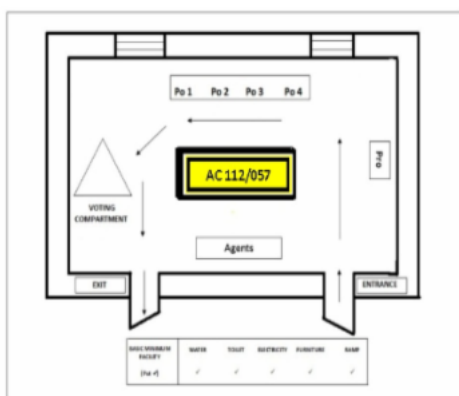

নির্বাচক নিবন্ধন আধিকারিকের স্বাক্ষর

Nazri Naksha

Google Map View

Polling Station Building Front View

Polling Station Front View

Cad View

Key MAP View

1 নাম : অনামিকা দাস স্বামীর নাম: সুমন দাস বাড়ির নং : n0781 বয়স : 35 লিঙ্গ : মহিলা	SY1438530 ফটো উপলব্ধ	2 নাম : সৌম্যজিৎ দাস পিতার নাম: বলরাম দাস বাড়ির নং : n0844 বয়স : 26 লিঙ্গ : পুরুষ	SY1692706 ফটো উপলব্ধ	3 নাম : অভিজীৎ দাস পিতার নাম: সমরেশ দাস বাড়ির নং : বয়স : 48 লিঙ্গ : পুরুষ	SY1702000 ফটো উপলব্ধ
4 নাম : বিমল মজুমদার অন্যান্য: রুপালী মজুমদার বাড়ির নং : বয়স : 64 লিঙ্গ : পুরুষ	SY1701994 ফটো উপলব্ধ	5 নাম : বিমল দে পিতার নাম: সন্তোষ দে বাড়ির নং : 1 বয়স : 80 লিঙ্গ : পুরুষ	WB/20/136/453355 ফটো উপলব্ধ	6 নাম : সুভাষ চন্দ্র দে পিতার নাম: সন্তোষ কুমার দে বাড়ির নং : 1 বয়স : 68 লিঙ্গ : পুরুষ	DHW2550275 ফটো উপলব্ধ
7 নাম : শেফালী দে স্বামীর নাম: বিমল দে বাড়ির নং : 1 বয়স : 66 লিঙ্গ : মহিলা	WB/20/136/453488 ফটো উপলব্ধ	8 নাম : দিলীপ দে পিতার নাম: সন্তোষ দে বাড়ির নং : 1 বয়স : 60 লিঙ্গ : পুরুষ	WB/20/136/453459 ফটো উপলব্ধ	9 নাম : রমা দে স্বামীর নাম: সুভাষ দে বাড়ির নং : 1 বয়স : 59 লিঙ্গ : মহিলা	WB/20/136/453489 ফটো উপলব্ধ
10 নাম : মিনু দে স্বামীর নাম: দিলীপ দে বাড়ির নং : 1 বয়স : 54 লিঙ্গ : মহিলা	SY2079143 ফটো উপলব্ধ	11 নাম : দেবরাজ দে পিতার নাম: দিলীপ দে বাড়ির নং : 1 বয়স : 39 লিঙ্গ : পুরুষ	DHW3006202 ফটো উপলব্ধ	12 নাম : নব কুমার দে পিতার নাম: বিমল দে বাড়ির নং : 1 বয়স : 37 লিঙ্গ : পুরুষ	DHW3073426 ফটো উপলব্ধ
13 নাম : সৌম্য দে পিতার নাম: সুভাষচন্দ্র দে বাড়ির নং : 1 বয়স : 36 লিঙ্গ : পুরুষ	SY0882670 ফটো উপলব্ধ	14 নাম : সৌরভ দে পিতার নাম: সুভাষ চন্দ্র দে বাড়ির নং : 1 বয়স : 29 লিঙ্গ : পুরুষ	SY1438589 ফটো উপলব্ধ	15 নাম : মৌমিতা দে চক্রবর্তী স্বামীর নাম: দেবরাজ দে বাড়ির নং : 1 বয়স : 30 লিঙ্গ : মহিলা	SY1903756 ফটো উপলব্ধ
16 নাম : মেঘনারায়ন যাদব পিতার নাম: ফুলচাঁদ যাদব বাড়ির নং : 1 বয়স : 66 লিঙ্গ : পুরুষ	DHW0627869 ফটো উপলব্ধ	17 নাম : রমা দাস পিতার নাম: বীরেন্দ্র সরকার বাড়ির নং : 2A বয়স : 49 লিঙ্গ : মহিলা	WB/20/136/486270 ফটো উপলব্ধ	18 নাম : আরতি দাস স্বামীর নাম: সুজিতচন্দ্র দাস বাড়ির নং : 2A বয়স : 75 লিঙ্গ : মহিলা	DHW0627885 ফটো উপলব্ধ
19 নাম : সুরজিত দাস পিতার নাম: সুজিতচন্দ্র দাস বাড়ির নং : 2A বয়স : 58 লিঙ্গ : পুরুষ	WB/20/136/453649 ফটো উপলব্ধ	20 নাম : অভিজিত দাস পিতার নাম: সুজিতচন্দ্র দাস বাড়ির নং : 2A বয়স : 49 লিঙ্গ : পুরুষ	SY2088417 ফটো উপলব্ধ	21 নাম : প্রসেনজিত দাস পিতার নাম: সুজিতচন্দ্র দাস বাড়ির নং : 2A বয়স : 47 লিঙ্গ : পুরুষ	WB/20/136/453608 ফটো উপলব্ধ
22 নাম : স্বপন দাস পিতার নাম: চিত্তরঞ্জন দাস বাড়ির নং : 2B বয়স : 61 লিঙ্গ : পুরুষ	SY1756600 ফটো উপলব্ধ	23 নাম : সুব্রত দাস পিতার নাম: চিত্তরঞ্জন দাস বাড়ির নং : 2B বয়স : 60 লিঙ্গ : পুরুষ	WB/20/136/453480 ফটো উপলব্ধ	24 নাম : সমর দাস পিতার নাম: চিত্তরঞ্জন দাস বাড়ির নং : 2বি বয়স : 54 লিঙ্গ : পুরুষ	SY2062974 ফটো উপলব্ধ
25 নাম : কাঞ্চন দাস স্বামীর নাম: সুব্রত দাস বাড়ির নং : 2B বয়স : 52 লিঙ্গ : মহিলা	WB/20/136/453483 ফটো উপলব্ধ	26 নাম : রেখা দাস স্বামীর নাম: স্বপন দাস বাড়ির নং : 2B বয়স : 50 লিঙ্গ : মহিলা	SY1756592 ফটো উপলব্ধ	27 নাম : সন্তুমিতা দাস পিতার নাম: সুব্রত দাস বাড়ির নং : 2B বয়স : 32 লিঙ্গ : মহিলা	SY1293257 ফটো উপলব্ধ
28 নাম : শর্মিষ্ঠা দাস পিতার নাম: স্বপন দাস বাড়ির নং : 2B বয়স : 30 লিঙ্গ : মহিলা	SY1293240 ফটো উপলব্ধ	29 নাম : সমীরন দাস পিতার নাম: চিত্তরঞ্জন দাস বাড়ির নং : 2B.1 বয়স : 44 লিঙ্গ : পুরুষ	DHW1309533 ফটো উপলব্ধ	30 নাম : শ্রেয়শী পাল পিতার নাম: সৈকত পাল বাড়ির নং : 17 বয়স : 20 লিঙ্গ : মহিলা	SY2048403 ফটো উপলব্ধ