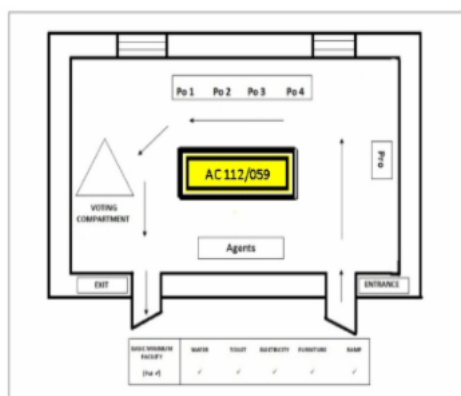

নির্বাচক নিবন্ধন আধিকারিকের স্বাক্ষর

Nazri Naksha

Google Map View

Polling Station Building Front View

Polling Station Front View

Cad View

Key MAP View

বিধানসভা নির্বাচনক্ষেত্রের নং, নাম : 112-কামারহাটি  
ভাগ নং, নাম : 1-বাসুদেবপুর নিউ কলোনী