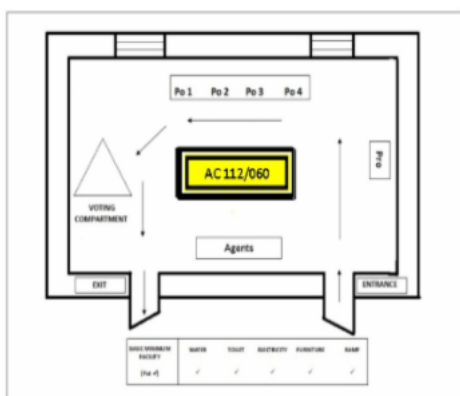

নির্বাচক নিবন্ধন আধিকারিকের স্বাক্ষর

Nazri Naksha

Google Map View

Polling Station Building Front View

Polling Station Front View

Cad View

Key MAP View

1 নাম : মালতী সাহা পিতার নাম: সুবল সাহা বাড়ির নং : n0207 বয়স : 70 লিঙ্গ : মহিলা	SY0227066	ফটো উপলব্ধ	2 নাম : উজ্জল গোস্বামী পিতার নাম: অনঙ্গ গোস্বামী বাড়ির নং : 1 বয়স : 51 লিঙ্গ : পুরুষ	GRY2542744	ফটো উপলব্ধ	3 নাম : উৎপল গোস্বামী পিতার নাম: অনঙ্গ মোহন গোস্বামী বাড়ির নং : 1 বয়স : 46 লিঙ্গ : পুরুষ	SY1809763	ফটো উপলব্ধ
4 নাম : উসিতা গোস্বামী স্বামীর নাম: উৎপল গোস্বামী বাড়ির নং : 1 বয়স : 36 লিঙ্গ : মহিলা	SY1809821	ফটো উপলব্ধ	5 নাম : সুবীর রায় পিতার নাম: অজিত রায় বাড়ির নং : 1 বয়স : 67 লিঙ্গ : পুরুষ	WB/20/136/414208	ফটো উপলব্ধ	6 নাম : তাপস রায় পিতার নাম: অজিত রায় বাড়ির নং : 1/এ বয়স : 60 লিঙ্গ : পুরুষ	SY2042463	ফটো উপলব্ধ
7 নাম : রত্না রায় স্বামীর নাম: প্রবীর রায় বাড়ির নং : 1 বয়স : 58 লিঙ্গ : মহিলা	DHW2138527	ফটো উপলব্ধ	8 নাম : মিতালী রায় স্বামীর নাম: তাপস রায় বাড়ির নং : 1/এ বয়স : 48 লিঙ্গ : মহিলা	SY2042471	ফটো উপলব্ধ	9 নাম : প্রবীর কুমার রায় পিতার নাম: অজিত কুমার রায় বাড়ির নং : 1 বয়স : 71 লিঙ্গ : পুরুষ	DHW1400951	ফটো উপলব্ধ
10 নাম : অভিজিৎ রায় পিতার নাম: প্রবীর রায় বাড়ির নং : 1 বয়স : 36 লিঙ্গ : পুরুষ	SY0883264	ফটো উপলব্ধ	11 নাম : পম্পা রায় স্বামীর নাম: অভিজিৎ রায় বাড়ির নং : 1 বয়স : 29 লিঙ্গ : মহিলা	ROQ2952620	ফটো উপলব্ধ	12 নাম : বিশুজিৎ রায় পিতার নাম: তাপস রায় বাড়ির নং : 1/এ বয়স : 32 লিঙ্গ : পুরুষ	SY1240001	ফটো উপলব্ধ
13 নাম : সুসিতা রায় পিতার নাম: তাপস রায় বাড়ির নং : 1/এ বয়স : 23 লিঙ্গ : মহিলা	SY1929009	ফটো উপলব্ধ	14 নাম : পাপিয়া মুখোপাধ্যায় স্বামীর নাম: সমীর মুখোপাধ্যায় বাড়ির নং : 1-B/2 বয়স : 62 লিঙ্গ : মহিলা	WB/20/136/324265	ফটো উপলব্ধ	15 নাম : সমীর মুখোপাধ্যায় পিতার নাম: মদন গোপাল মুখোপাধ্যায় বাড়ির নং : 1/B/2 বয়স : 72 লিঙ্গ : পুরুষ	WB/20/136/324266	ফটো উপলব্ধ
16 নাম : তনয় গোস্বামী পিতার নাম: অনঙ্গ মোহন গোস্বামী বাড়ির নং : 1 নং বয়স : 45 লিঙ্গ : পুরুষ	SY1809664	ফটো উপলব্ধ	17 নাম : শুভজিৎ সমাদর পিতার নাম: শিবপ্রসাদ সমাদর বাড়ির নং : 2 বয়স : 43 লিঙ্গ : পুরুষ	DHW2138535	ফটো উপলব্ধ	18 নাম : এ্যানী সমাদর স্বামীর নাম: শুভজীত সমাদর বাড়ির নং : 2 বয়স : 32 লিঙ্গ : মহিলা	SY1809839	ফটো উপলব্ধ
19 নাম : দেবপ্রসাদ সমাদর পিতার নাম: প্রমোদ রঞ্জন সমাদর বাড়ির নং : দুই নম্বর নন্দনকানন বয়স : 75 লিঙ্গ : পুরুষ	SY1972033	ফটো উপলব্ধ	20 নাম : সুরজিৎ দেবনাথ পিতার নাম: শান্তি রঞ্জন দেবনাথ বাড়ির নং : 3 বয়স : 54 লিঙ্গ : পুরুষ	WB/20/136/003310	ফটো উপলব্ধ	21 নাম : রনিতা দেবনাথ স্বামীর নাম: সুরজিৎ দেবনাথ বাড়ির নং : 3 বয়স : 37 লিঙ্গ : মহিলা	SY11373976	ফটো উপলব্ধ
22 নাম : প্রসেনজিৎ কোনার পিতার নাম: বৈদ্যনাথ কোনার বাড়ির নং : 3 বয়স : 49 লিঙ্গ : পুরুষ	SY1670587	ফটো উপলব্ধ	23 নাম : সোহিনী কোনার স্বামীর নাম: প্রসেনজিৎ কোনার বাড়ির নং : 3 বয়স : 37 লিঙ্গ : মহিলা	SY1629914	ফটো উপলব্ধ	24 নাম : হরিশংকর পান্ডে পিতার নাম: বাবুরাম পান্ডে বাড়ির নং : 3 বয়স : 63 লিঙ্গ : পুরুষ	SY1439942	ফটো উপলব্ধ
25 নাম : নির্মালা দেবী পান্ডে স্বামীর নাম: হরিশংকর পান্ডে বাড়ির নং : 3 বয়স : 55 লিঙ্গ : মহিলা	SY1439868	ফটো উপলব্ধ	26 নাম : ঋঙ্কেশ কুমার পান্ডে পিতার নাম: হরিশংকর পান্ডে বাড়ির নং : 3 বয়স : 39 লিঙ্গ : পুরুষ	SY1439926	ফটো উপলব্ধ	27 নাম : সন্ধ্যা পাণ্ডে স্বামীর নাম: রাকেশ পাণ্ডে বাড়ির নং : 3 বয়স : 38 লিঙ্গ : মহিলা	SY1992395	ফটো উপলব্ধ
28 নাম : বিনীতা পাণ্ডে পিতার নাম: বিনকেশ কুমার পাণ্ডে বাড়ির নং : 3 বয়স : 38 লিঙ্গ : মহিলা	SY1992411	ফটো উপলব্ধ	29 নাম : রাকেশ কুমার পান্ডে পিতার নাম: হরিশংকর পান্ডে বাড়ির নং : 3 বয়স : 37 লিঙ্গ : পুরুষ	SY1439934	ফটো উপলব্ধ	30 নাম : মায়্যা রায় স্বামীর নাম: প্রনব রায় বাড়ির নং : 3 বয়স : 67 লিঙ্গ : মহিলা	WB/20/136/414608	ফটো উপলব্ধ