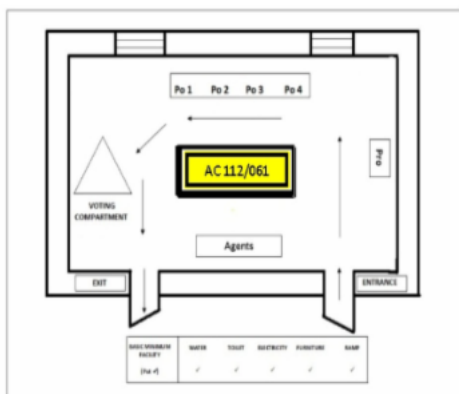

নির্বাচক নিবন্ধন আধিকারিকের স্বাক্ষর

Nazri Naksha

Google Map View

Polling Station Building Front View

Polling Station Front View

Cad View

Key MAP View

1 নাম : প্রীতম বাড়ই পিতার নাম: অরুণ বাড়ই বাড়ির নং : ২০ বয়স : 26 লিঙ্গ : পুরুষ	SY1712397 ফটো উপলব্ধ	2 নাম : ফুলরানী রুদ্র অন্যান্য: শোমা রুদ্র বাড়ির নং : n0467 বয়স : 81 লিঙ্গ : মহিলা	SY1742212 ফটো উপলব্ধ	3 নাম : অভিজিৎ পাল পিতার নাম: অশোক পৌল বাড়ির নং : বয়স : 39 লিঙ্গ : পুরুষ	SY1712413 ফটো উপলব্ধ
4 নাম : অশোক পাল পিতার নাম: নীলকৃষ্ণ পাল বাড়ির নং : বয়স : 69 লিঙ্গ : পুরুষ	SY1712447 ফটো উপলব্ধ	5 নাম : টুটু রায় স্বামীর নাম: কানাই রায় বাড়ির নং : 1A বয়স : 64 লিঙ্গ : মহিলা	WB/20/136/423230 ফটো উপলব্ধ	6 নাম : বাসুদেব রায় পিতার নাম: উপেন্দ্র রায় বাড়ির নং : 1A বয়স : 53 লিঙ্গ : পুরুষ	WB/20/136/423146 ফটো উপলব্ধ
7 নাম : রতন রায় পিতার নাম: উপেন্দ্র রায় বাড়ির নং : 1A বয়স : 50 লিঙ্গ : পুরুষ	WB/20/136/423148 ফটো উপলব্ধ	8 নাম : কমল রায় পিতার নাম: কানাই রায় বাড়ির নং : 1A বয়স : 47 লিঙ্গ : পুরুষ	DHW1450063 ফটো উপলব্ধ	9 নাম : গোপাল চন্দ্র রায় পিতার নাম: উপেন্দ্র চন্দ্র রায় বাড়ির নং : 1/A বয়স : 58 লিঙ্গ : পুরুষ	WB/20/136/423189 ফটো উপলব্ধ
10 নাম : শ্যামল রায় পিতার নাম: কানাই রায় বাড়ির নং : 1/A বয়স : 38 লিঙ্গ : পুরুষ	DHW2708139 ফটো উপলব্ধ	11 নাম : সোমনাথ রায় পিতার নাম: বুদ্ধদেব রায় বাড়ির নং : 1B বয়স : 39 লিঙ্গ : পুরুষ	DHW2708147 ফটো উপলব্ধ	12 নাম : বেবী রায় স্বামীর নাম: বুদ্ধ রায় বাড়ির নং : 1-B বয়স : 56 লিঙ্গ : মহিলা	WB/20/136/423240 ফটো উপলব্ধ
13 নাম : মান্নি বিশ্বাস স্বামীর নাম: রাকেশ বিশ্বাস বাড়ির নং : 2 বয়স : 33 লিঙ্গ : মহিলা	UWN1493790 ফটো উপলব্ধ	14 নাম : বিশ্বনাথ দাস পিতার নাম: রাজেন দাস বাড়ির নং : 2 বয়স : 63 লিঙ্গ : পুরুষ	SY0227009 ফটো উপলব্ধ	15 নাম : কনা দাস স্বামীর নাম: বিশ্বনাথ দাস বাড়ির নং : 2 বয়স : 57 লিঙ্গ : মহিলা	SY0227017 ফটো উপলব্ধ
16 নাম : আশা দাস মায়ের নাম: মীনা দাস বাড়ির নং : 2 বয়স : 56 লিঙ্গ : মহিলা	WB/20/136/423412 ফটো উপলব্ধ	17 নাম : প্রদীপ দাস পিতার নাম: অমূল্য দাস বাড়ির নং : 2 বয়স : 54 লিঙ্গ : পুরুষ	WB/20/136/423195 ফটো উপলব্ধ	18 নাম : অমিয় দাস পিতার নাম: অমূল্য দাস বাড়ির নং : 2 বয়স : 51 লিঙ্গ : পুরুষ	WB/20/136/423188 ফটো উপলব্ধ
19 নাম : অন্তরা দাস স্বামীর নাম: অমিয় দাস বাড়ির নং : 2 বয়স : 44 লিঙ্গ : মহিলা	SY0968446 ফটো উপলব্ধ	20 নাম : লক্ষ্মী দাস স্বামীর নাম: প্রদীপ দাস বাড়ির নং : 2 বয়স : 42 লিঙ্গ : মহিলা	DHW2708154 ফটো উপলব্ধ	21 নাম : সোমেন দাস পিতার নাম: বিশ্বনাথ দাস বাড়ির নং : 2 বয়স : 39 লিঙ্গ : পুরুষ	DHW2707867 ফটো উপলব্ধ
22 নাম : সোমনাথ দাস পিতার নাম: বিশ্বনাথ দাস বাড়ির নং : 2 বয়স : 32 লিঙ্গ : পুরুষ	SY1498682 ফটো উপলব্ধ	23 নাম : বিনয় আচার্য্য পিতার নাম: চিত্তরঞ্জন আচার্য্য বাড়ির নং : 3 বয়স : 61 লিঙ্গ : পুরুষ	WB/20/136/462072 ফটো উপলব্ধ	24 নাম : অনিল বাড়ই পিতার নাম: যোগেন্দ্র নাথ বাড়ই বাড়ির নং : 3 বয়স : 61 লিঙ্গ : পুরুষ	SY2006948 ফটো উপলব্ধ
25 নাম : কাকলী বাড়ই স্বামীর নাম: অনিল বাড়ই বাড়ই বাড়ির নং : 3 বয়স : 54 লিঙ্গ : মহিলা	DHW2142818 ফটো উপলব্ধ	26 নাম : অজয় বারই পিতার নাম: অনিল বারই বাড়ির নং : 3 বয়স : 28 লিঙ্গ : পুরুষ	SY1541853 ফটো উপলব্ধ	27 নাম : নীল রতন ডায় পিতার নাম: অনিল দে বাড়ির নং : 3 বয়স : 56 লিঙ্গ : পুরুষ	SY1061274 ফটো উপলব্ধ
28 নাম : মামনি দে স্বামীর নাম: নীলরতন দে বাড়ির নং : 3 বয়স : 40 লিঙ্গ : মহিলা	SY1294651 ফটো উপলব্ধ	29 নাম : রাজীব ঘোষ পিতার নাম: সমীর ঘোষ বাড়ির নং : 3 বয়স : 35 লিঙ্গ : পুরুষ	SY1541747 ফটো উপলব্ধ	30 নাম : ঝুলন কর স্বামীর নাম: জগন্নাথ কর বাড়ির নং : 3 বয়স : 49 লিঙ্গ : মহিলা	SY1630110 ফটো উপলব্ধ