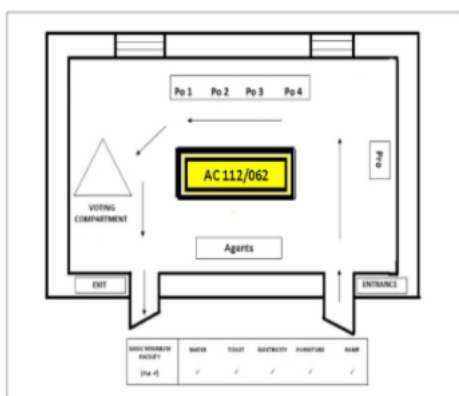

নির্বাচক নিবন্ধন আধিকারিকের স্বাক্ষর

Nazri Naksha

Google Map View

Polling Station Building Front View

Polling Station Front View

Cad View

Key MAP View

1 নাম : সজ্জনী বোস পিতার নাম: রঞ্জন কুমার বোস বাড়ির নং : n0067 বয়স : 28 লিঙ্গ : মহিলা	SY1731348 ফটো উপলব্ধ	2 নাম : অনুভব চক্রবর্তী মায়ের নাম: সুপ্রিয়া চক্রবর্তী বাড়ির নং : n0406 বয়স : 30 লিঙ্গ : পুরুষ	SY1440387 ফটো উপলব্ধ	3 নাম : সৌম্যদীপ ঘোষ পিতার নাম: সমরেশ ঘোষ বাড়ির নং : n0549 বয়স : 25 লিঙ্গ : পুরুষ	SY1740158 ফটো উপলব্ধ
4 নাম : কৌশভ মুখোপাধ্যায় পিতার নাম: কুন্তল মুখোপাধ্যায় বাড়ির নং : n0483 বয়স : 27 লিঙ্গ : পুরুষ	SY1630383 ফটো উপলব্ধ	5 নাম : সরলা রায়পুরিয়া স্বামীর নাম: রামঅবতার রায়পুরিয়া বাড়ির নং : n0421 বয়স : 58 লিঙ্গ : মহিলা	SY1440536 ফটো উপলব্ধ	6 নাম : বিশ্বজিৎ সোম পিতার নাম: গোবিন্দ লাল সোম বাড়ির নং : n0428 বয়স : 49 লিঙ্গ : পুরুষ	SY1440395 ফটো উপলব্ধ
7 নাম : অশোক শাহ পিতার নাম: জগদীশ শাহ বাড়ির নং : বয়স : 45 লিঙ্গ : পুরুষ	SY1712504 ফটো উপলব্ধ	8 নাম : তারক দে পিতার নাম: চিত্তরঞ্জন দে বাড়ির নং : 1 বয়স : 62 লিঙ্গ : পুরুষ	WB/24/161/468230 ফটো উপলব্ধ	9 নাম : মিলি দে স্বামীর নাম: তারক দে বাড়ির নং : 1 বয়স : 59 লিঙ্গ : মহিলা	WB/24/161/468192 ফটো উপলব্ধ
10 নাম : পৌলমী দে পিতার নাম: তারক দে বাড়ির নং : 1 বয়স : 31 লিঙ্গ : মহিলা	SY1195635 ফটো উপলব্ধ	11 নাম : সুদীপ্তা মুখোপাধ্যায় স্বামীর নাম: কুন্তল মুখোপাধ্যায় বাড়ির নং : ১, আদর্শ পল্লী বয়স : 51 লিঙ্গ : মহিলা	DHW2708766 ফটো উপলব্ধ	12 নাম : কুন্তল মুখোপাধ্যায় পিতার নাম: সুদীপ্ত কুমার মুখোপাধ্যায় বাড়ির নং : ১, আদর্শ পল্লী বয়স : 60 লিঙ্গ : পুরুষ	DHW2708774 ফটো উপলব্ধ
13 নাম : বকুল বিশ্বাস স্বামীর নাম: প্রফুল্ল বিশ্বাস বাড়ির নং : 2 বয়স : 66 লিঙ্গ : মহিলা	WB/20/136/441404 ফটো উপলব্ধ	14 নাম : অতুল্য প্রসাদ বিশ্বাস পিতার নাম: সন্তোষ চন্দ্র বিশ্বাস বাড়ির নং : 2 বয়স : 64 লিঙ্গ : পুরুষ	WB/20/136/441449 ফটো উপলব্ধ	15 নাম : শেফালী বিশ্বাস স্বামীর নাম: অতুল্য প্রসাদ বিশ্বাস বাড়ির নং : 2 বয়স : 57 লিঙ্গ : মহিলা	DHW0072603 ফটো উপলব্ধ
16 নাম : অনু রঞ্জন দাস পিতার নাম: দীনেশ চন্দ্র দাস বাড়ির নং : 2 বয়স : 62 লিঙ্গ : পুরুষ	SY1965557 ফটো উপলব্ধ	# 17 নাম : নগেন্দ্র লাল চন্দ্র পিতার নাম: রমেন্দ্র চন্দ্র বাড়ির নং : 3 বয়স : 63 লিঙ্গ : পুরুষ	DHW1181411 ফটো উপলব্ধ	18 নাম : পূর্ণিমা চন্দ্র স্বামীর নাম: নগেন্দ্র লাল চন্দ্র বাড়ির নং : 3 বয়স : 59 লিঙ্গ : মহিলা	DHW0460634 ফটো উপলব্ধ
# 19 নাম : ফনীন্দ্র লাল চন্দ্র পিতার নাম: রমেন্দ্র লাল চন্দ্র বাড়ির নং : 3 বয়স : 63 লিঙ্গ : পুরুষ	SY2102176 ফটো উপলব্ধ	20 নাম : শিঞ্জিনী বিশ্বাস পিতার নাম: স্বপ্ন কুমার বিশ্বাস বাড়ির নং : 3/1 বয়স : 26 লিঙ্গ : মহিলা	SY1665967 ফটো উপলব্ধ	21 নাম : অঞ্জনা চন্দ্র স্বামীর নাম: শচীন্দ্র চন্দ্র বাড়ির নং : 3A বয়স : 77 লিঙ্গ : মহিলা	WB/20/136/441096 ফটো উপলব্ধ
22 নাম : তপন চন্দ্র পিতার নাম: শচীন্দ্র লাল চন্দ্র বাড়ির নং : 3A বয়স : 52 লিঙ্গ : পুরুষ	WB/20/136/441177 ফটো উপলব্ধ	23 নাম : গুড্র চন্দ্র মায়ের নাম: অঞ্জনা চন্দ্র বাড়ির নং : 3A বয়স : 47 লিঙ্গ : পুরুষ	DHW1310077 ফটো উপলব্ধ	24 নাম : দেবশীষ বিশ্বাস পিতার নাম: জীতেন্দ্র বিশ্বাস বাড়ির নং : 4 বয়স : 64 লিঙ্গ : পুরুষ	WB/20/136/435368 ফটো উপলব্ধ
25 নাম : এষা গুহ রায় পিতার নাম: ভাস্কর গুহ রায় বাড়ির নং : 4 বয়স : 28 লিঙ্গ : মহিলা	SY1542026 ফটো উপলব্ধ	26 নাম : ভাস্কর গুহরায় পিতার নাম: সুধেন্দ্র গুহরায় বাড়ির নং : 4 বয়স : 56 লিঙ্গ : পুরুষ	WB/20/136/441184 ফটো উপলব্ধ	27 নাম : কাবেরী গুহরায় স্বামীর নাম: ভাস্কর গুহরায় বাড়ির নং : 4 বয়স : 55 লিঙ্গ : মহিলা	DHW1181767 ফটো উপলব্ধ
28 নাম : সুস্মিতা চক্রবর্তী মায়ের নাম: চায়না চক্রবর্তী বাড়ির নং : 5 বয়স : 23 লিঙ্গ : মহিলা	SY1945021 ফটো উপলব্ধ	29 নাম : তৃপ্তি মিত্র স্বামীর নাম: নির্মল মিত্র বাড়ির নং : 5 বয়স : 67 লিঙ্গ : মহিলা	WB/20/136/441391 ফটো উপলব্ধ	30 নাম : মিতা মিত্র পিতার নাম: রাধাবিনোদ মিত্র বাড়ির নং : 5 বয়স : 58 লিঙ্গ : মহিলা	SY1757293 ফটো উপলব্ধ