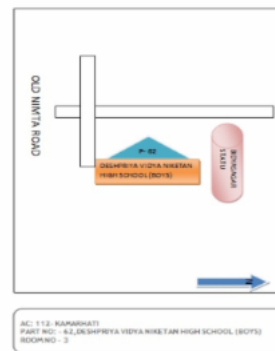

নির্বাচক নিবন্ধন আধিকারিকের স্বাক্ষর

Nazri Naksha

Google Map View

Polling Station Building Front View

Polling Station Front View

Cad View

Key MAP View

1 নাম : সজ্জনী বোস পিতার নাম: রঞ্জন কুমার বোস বাড়ির নং : n0067 বয়স : 28 লিঙ্গ : মহিলা	SY1731348 ফটো উপলব্ধ	2 নাম : অনুভব চক্রবর্তী মায়ের নাম: সুপ্রিয়া চক্রবর্তী বাড়ির নং : n0406 বয়স : 30 লিঙ্গ : পুরুষ	SY1440387 ফটো উপলব্ধ	3 নাম : সৌম্যদীপ ঘোষ পিতার নাম: সমরেশ ঘোষ বাড়ির নং : n0549 বয়স : 25 লিঙ্গ : পুরুষ	SY1740158 ফটো উপলব্ধ
4 নাম : কৌশভ মুখোপাধ্যায় পিতার নাম: কুন্তল মুখোপাধ্যায় বাড়ির নং : n0483 বয়স : 27 লিঙ্গ : পুরুষ	SY1630383 ফটো উপলব্ধ	5 নাম : সরলা রায়পুরিয়া স্বামীর নাম: রামঅবতার রায়পুরিয়া বাড়ির নং : n0421 বয়স : 58 লিঙ্গ : মহিলা	SY1440536 ফটো উপলব্ধ	6 নাম : বিশ্বজিৎ সোম পিতার নাম: গোবিন্দ লাল সোম বাড়ির নং : n0428 বয়স : 49 লিঙ্গ : পুরুষ	SY1440395 ফটো উপলব্ধ
7 নাম : অশোক শাহ পিতার নাম: জগদীশ শাহ বাড়ির নং : বয়স : 45 লিঙ্গ : পুরুষ	SY1712504 ফটো উপলব্ধ	8 নাম : তারক দে পিতার নাম: চিত্তরঞ্জন দে বাড়ির নং : 1 বয়স : 62 লিঙ্গ : পুরুষ	WB/24/161/468230 ফটো উপলব্ধ	9 নাম : মিলি দে স্বামীর নাম: তারক দে বাড়ির নং : 1 বয়স : 59 লিঙ্গ : মহিলা	WB/24/161/468192 ফটো উপলব্ধ
10 নাম : পৌলমী দে পিতার নাম: তারক দে বাড়ির নং : 1 বয়স : 31 লিঙ্গ : মহিলা	SY1195635 ফটো উপলব্ধ	11 নাম : সুদীপ্তা মুখোপাধ্যায় স্বামীর নাম: কুন্তল মুখোপাধ্যায় বাড়ির নং : ১, আদর্শ পল্লী বয়স : 51 লিঙ্গ : মহিলা	DHW2708766 ফটো উপলব্ধ	12 নাম : কুন্তল মুখোপাধ্যায় পিতার নাম: সুদীপ্ত কুমার মুখোপাধ্যায় বাড়ির নং : ১, আদর্শ পল্লী বয়স : 60 লিঙ্গ : পুরুষ	DHW2708774 ফটো উপলব্ধ
13 নাম : বকুল বিশ্বাস স্বামীর নাম: প্রফুল্ল বিশ্বাস বাড়ির নং : 2 বয়স : 66 লিঙ্গ : মহিলা	WB/20/136/441404 ফটো উপলব্ধ	14 নাম : অতুল্য প্রসাদ বিশ্বাস পিতার নাম: সন্তোষ চন্দ্র বিশ্বাস বাড়ির নং : 2 বয়স : 64 লিঙ্গ : পুরুষ	WB/20/136/441449 ফটো উপলব্ধ	15 নাম : শেফালী বিশ্বাস স্বামীর নাম: অতুল্য প্রসাদ বিশ্বাস বাড়ির নং : 2 বয়স : 57 লিঙ্গ : মহিলা	DHW0072603 ফটো উপলব্ধ
16 নাম : অনু রঞ্জন দাস পিতার নাম: দীনেশ চন্দ্র দাস বাড়ির নং : 2 বয়স : 62 লিঙ্গ : পুরুষ	SY1965557 ফটো উপলব্ধ	# 17 নাম : নগেন্দ্র লাল চন্দ্র পিতার নাম: রমেন্দ্র চন্দ্র বাড়ির নং : 3 বয়স : 63 লিঙ্গ : পুরুষ	DHW1181411 ফটো উপলব্ধ	18 নাম : পূর্ণিমা চন্দ্র স্বামীর নাম: নগেন্দ্র লাল চন্দ্র বাড়ির নং : 3 বয়স : 59 লিঙ্গ : মহিলা	DHW0460634 ফটো উপলব্ধ
# 19 নাম : ফনীন্দ্র লাল চন্দ্র পিতার নাম: রমেন্দ্র লাল চন্দ্র বাড়ির নং : 3 বয়স : 63 লিঙ্গ : পুরুষ	SY2102176 ফটো উপলব্ধ	20 নাম : শিঞ্জিনী বিশ্বাস পিতার নাম: স্বপ্ন কুমার বিশ্বাস বাড়ির নং : 3/1 বয়স : 26 লিঙ্গ : মহিলা	SY1665967 ফটো উপলব্ধ	21 নাম : অঞ্জনা চন্দ্র স্বামীর নাম: শচীন্দ্র চন্দ্র বাড়ির নং : 3A বয়স : 77 লিঙ্গ : মহিলা	WB/20/136/441096 ফটো উপলব্ধ
22 নাম : তপন চন্দ্র পিতার নাম: শচীন্দ্র লাল চন্দ্র বাড়ির নং : 3A বয়স : 52 লিঙ্গ : পুরুষ	WB/20/136/441177 ফটো উপলব্ধ	23 নাম : গুড্র চন্দ্র মায়ের নাম: অঞ্জনা চন্দ্র বাড়ির নং : 3A বয়স : 47 লিঙ্গ : পুরুষ	DHW1310077 ফটো উপলব্ধ	24 নাম : দেবশীষ বিশ্বাস পিতার নাম: জীতেন্দ্র বিশ্বাস বাড়ির নং : 4 বয়স : 64 লিঙ্গ : পুরুষ	WB/20/136/435368 ফটো উপলব্ধ
25 নাম : এষা গুহ রায় পিতার নাম: ভাস্কর গুহ রায় বাড়ির নং : 4 বয়স : 28 লিঙ্গ : মহিলা	SY1542026 ফটো উপলব্ধ	26 নাম : ভাস্কর গুহরায় পিতার নাম: সুধেন্দ্র গুহরায় বাড়ির নং : 4 বয়স : 56 লিঙ্গ : পুরুষ	WB/20/136/441184 ফটো উপলব্ধ	27 নাম : কাবেরী গুহরায় স্বামীর নাম: ভাস্কর গুহরায় বাড়ির নং : 4 বয়স : 55 লিঙ্গ : মহিলা	DHW1181767 ফটো উপলব্ধ
28 নাম : সুস্মিতা চক্রবর্তী মায়ের নাম: চায়না চক্রবর্তী বাড়ির নং : 5 বয়স : 23 লিঙ্গ : মহিলা	SY1945021 ফটো উপলব্ধ	29 নাম : তৃপ্তি মিত্র স্বামীর নাম: নির্মল মিত্র বাড়ির নং : 5 বয়স : 67 লিঙ্গ : মহিলা	WB/20/136/441391 ফটো উপলব্ধ	30 নাম : মিতা মিত্র পিতার নাম: রাধাবিনোদ মিত্র বাড়ির নং : 5 বয়স : 58 লিঙ্গ : মহিলা	SY1757293 ফটো উপলব্ধ