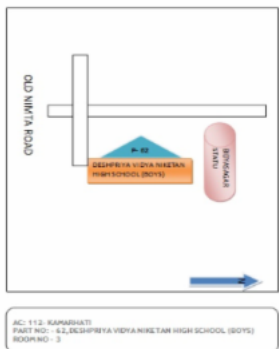

Nazri Naksha