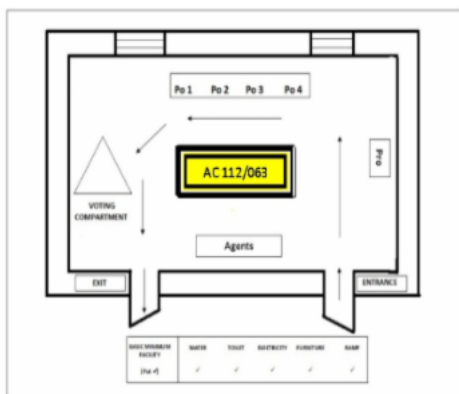

নির্বাচক নিবন্ধন আধিকারিকের স্বাক্ষর

Nazri Naksha

Google Map View

Polling Station Building Front View

Polling Station Front View

Cad View

Key MAP View

1 নাম : সুইটি দাস পিতার নাম: স্বপন দাস বাড়ির নং : n0154 বয়স : 40 লিঙ্গ : মহিলা	DHW2708436 ফটো উপলব্ধ	2 নাম : পূর্ণিমা বাড়রী (সরকার) পিতার নাম: দেবেন্দ্র নাথ বাড়রী বাড়ির নং : n0155 বয়স : 47 লিঙ্গ : মহিলা	DHW1117548 ফটো উপলব্ধ	3 নাম : সন্তোষ পাল পিতার নাম: ললিত পাল বাড়ির নং : 1 বয়স : 90 লিঙ্গ : পুরুষ	SY1887033 ফটো উপলব্ধ
4 নাম : গীতা পাল স্বামীর নাম: সন্তোষ পাল বাড়ির নং : 1 বয়স : 73 লিঙ্গ : মহিলা	SY1887058 ফটো উপলব্ধ	5 নাম : চন্দ্রা পাল পিতার নাম: সন্তোষ পাল বাড়ির নং : 1 বয়স : 58 লিঙ্গ : মহিলা	SY1965532 ফটো উপলব্ধ	6 নাম : শঙ্কর পাল পিতার নাম: সন্তোষ পাল বাড়ির নং : 1 বয়স : 52 লিঙ্গ : পুরুষ	SY1887041 ফটো উপলব্ধ
7 নাম : মুক্তি পাল স্বামীর নাম: শংকর পাল বাড়ির নং : 1 বয়স : 46 লিঙ্গ : মহিলা	SY0782490 ফটো উপলব্ধ	8 নাম : তাপস রয় মায়ের নাম: হিমালী রায় বাড়ির নং : 2 বয়স : 63 লিঙ্গ : পুরুষ	SY0241554 ফটো উপলব্ধ	9 নাম : স্বপ্না রয় স্বামীর নাম: তাপস রায় বাড়ির নং : 2 বয়স : 63 লিঙ্গ : মহিলা	SY0241562 ফটো উপলব্ধ
10 নাম : পার্থ রায় পিতার নাম: প্রমথ রায় বাড়ির নং : 2 বয়স : 56 লিঙ্গ : পুরুষ	WB/20/136/459363 ফটো উপলব্ধ	11 নাম : শ্রুতি রায় স্বামীর নাম: পার্থ সারথী রায় বাড়ির নং : 2 বয়স : 47 লিঙ্গ : মহিলা	DHW2537058 ফটো উপলব্ধ	12 নাম : অসিতা রায় পিতার নাম: তাপস রায় বাড়ির নং : 2 বয়স : 38 লিঙ্গ : মহিলা	SY1374321 ফটো উপলব্ধ
13 নাম : প্রতিমা ভৌমিক স্বামীর নাম: দুলাল কৃষ্ণ ভৌমিক বাড়ির নং : 2nd flb-250 বয়স : 55 লিঙ্গ : মহিলা	SY1440767 ফটো উপলব্ধ	14 নাম : সুপ্রিয় চক্রবর্তী পিতার নাম: সুখেন্দু বিকাশ চক্রবর্তী বাড়ির নং : সেকেন্ড ফ্লোর ফ্ল্যাট-7 বয়স : 28 লিঙ্গ : পুরুষ	SY1575653 ফটো উপলব্ধ	15 নাম : তনুজা চক্রবর্তী স্বামীর নাম: সুখেন্দু বিকাশ চক্রবর্তী বাড়ির নং : সেকেন্ড ফ্লোর ফ্ল্যাট-7 বয়স : 51 লিঙ্গ : মহিলা	SY1469014 ফটো উপলব্ধ
16 নাম : সুদেষ্ণা চক্রবর্তী পিতার নাম: সুখেন্দু বিকাশ চক্রবর্তী বাড়ির নং : সেকেন্ড ফ্লোর ফ্ল্যাট-7 বয়স : 31 লিঙ্গ : মহিলা	SY1340496 ফটো উপলব্ধ	17 নাম : দুলাল কৃষ্ণ ভৌমিক পিতার নাম: প্রমথনাথ ভৌমিক বাড়ির নং : 2ndflb-250 বয়স : 67 লিঙ্গ : পুরুষ	SY1440759 ফটো উপলব্ধ	18 নাম : ইতি পোদ্দার স্বামীর নাম: বিমল পোদ্দার বাড়ির নং : 3 বয়স : 79 লিঙ্গ : মহিলা	WB/20/136/459381 ফটো উপলব্ধ
19 নাম : প্রশান্ত পোদ্দার পিতার নাম: নীহার পোদ্দার বাড়ির নং : 3 বয়স : 61 লিঙ্গ : পুরুষ	WB/20/136/459446 ফটো উপলব্ধ	20 নাম : সুশান্ত পোদ্দার পিতার নাম: নীহার পোদ্দার বাড়ির নং : 3 বয়স : 59 লিঙ্গ : পুরুষ	WB/20/136/459660 ফটো উপলব্ধ	21 নাম : পার্থ পোদ্দার পিতার নাম: বিমল পোদ্দার বাড়ির নং : 3 বয়স : 58 লিঙ্গ : পুরুষ	WB/20/136/459197 ফটো উপলব্ধ
22 নাম : সাগ্নিক পোদ্দার পিতার নাম: পার্থ পোদ্দার বাড়ির নং : 3 জাগরতা পল্লী বয়স : 20 লিঙ্গ : পুরুষ	SY2049468 ফটো উপলব্ধ	23 নাম : শ্রীকান্ত পোদ্দার পিতার নাম: নীহার পোদ্দার বাড়ির নং : 3 বয়স : 55 লিঙ্গ : পুরুষ	WB/20/136/459495 ফটো উপলব্ধ	24 নাম : জয়ন্ত পোদ্দার পিতার নাম: নীহার পোদ্দার বাড়ির নং : 3 বয়স : 51 লিঙ্গ : পুরুষ	WB/20/136/459154 ফটো উপলব্ধ
25 নাম : কৃষ্ণা পোদ্দার স্বামীর নাম: প্রশান্ত পোদ্দার বাড়ির নং : 3 বয়স : 50 লিঙ্গ : মহিলা	DHW0307769 ফটো উপলব্ধ	26 নাম : সৌভিক পোদ্দার পিতার নাম: প্রশান্ত পোদ্দার বাড়ির নং : 3 বয়স : 28 লিঙ্গ : পুরুষ	SY1542240 ফটো উপলব্ধ	27 নাম : নিশা পোদ্দার পিতার নাম: প্রশান্ত পোদ্দার বাড়ির নং : 3 বয়স : 23 লিঙ্গ : মহিলা	SY1905306 ফটো উপলব্ধ
28 নাম : উমা পোদ্দার স্বামীর নাম: সুশান্ত পোদ্দার বাড়ির নং : 3 বয়স : 55 লিঙ্গ : মহিলা	WB/20/136/459380 ফটো উপলব্ধ	29 নাম : অলি রায় পোদ্দার স্বামীর নাম: শ্রীকান্ত পোদ্দার বাড়ির নং : 3 বয়স : 50 লিঙ্গ : মহিলা	SY1295369 ফটো উপলব্ধ	30 নাম : অতীক পোদ্দার পিতার নাম: সুশান্ত পোদ্দার বাড়ির নং : 3 বয়স : 35 লিঙ্গ : পুরুষ	SY0884031 ফটো উপলব্ধ