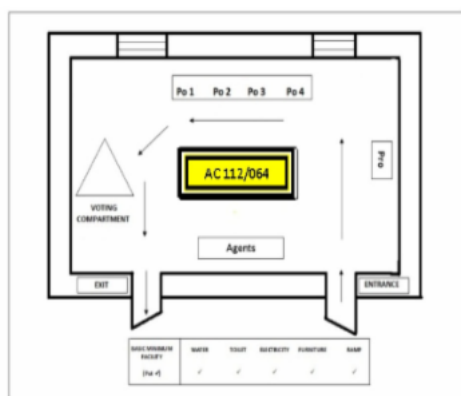

নির্বাচক নিবন্ধন আধিকারিকের স্বাক্ষর

Nazri Naksha

Google Map View

Polling Station Building Front View

Polling Station Front View

Cad View

Key MAP View

1 নাম : অনিতা রুদ্র স্বামীর নাম: তারক রুদ্র বাড়ির নং : n0356 বয়স : 62 লিঙ্গ : মহিলা	SY1441195	ফটো উপলব্ধ	2 নাম : অলোক চক্রবর্তী পিতার নাম: অনিল চক্রবর্তী বাড়ির নং : 1 বয়স : 59 লিঙ্গ : পুরুষ	DHW1160571	ফটো উপলব্ধ	3 নাম : দেবী চক্রবর্তী স্বামীর নাম: অলোক চক্রবর্তী বাড়ির নং : 1 বয়স : 55 লিঙ্গ : মহিলা	WB/20/136/462818	ফটো উপলব্ধ
4 নাম : আলোলিকা চক্রবর্তী পিতার নাম: অলোক চক্রবর্তী বাড়ির নং : 1 বয়স : 26 লিঙ্গ : মহিলা	SY1811058	ফটো উপলব্ধ	5 নাম : দীপক রঞ্জন দাস পিতার নাম: মনোরঞ্জন দাস বাড়ির নং : 1 বয়স : 68 লিঙ্গ : পুরুষ	SY2037554	ফটো উপলব্ধ	6 নাম : অশোক দাস পিতার নাম: মনোরঞ্জন দাস বাড়ির নং : 1 বয়স : 71 লিঙ্গ : পুরুষ	WB/20/136/462776	ফটো উপলব্ধ
7 নাম : তুলসী দাস পিতার নাম: মাখনলাল দাস বাড়ির নং : 2 বয়স : 66 লিঙ্গ : পুরুষ	SY2016533	ফটো উপলব্ধ	8 নাম : বিশ্বনাথ দাস পিতার নাম: মনোরঞ্জন দাস বাড়ির নং : 1 বয়স : 66 লিঙ্গ : পুরুষ	WB/20/136/462641	ফটো উপলব্ধ	9 নাম : মণিকা দাস স্বামীর নাম: তুলসী দাস বাড়ির নং : 1 বয়স : 56 লিঙ্গ : মহিলা	WB/20/136/462088	ফটো উপলব্ধ
10 নাম : শ্রাবণী দাস স্বামীর নাম: দীপক রঞ্জন দাস বাড়ির নং : 1 বয়স : 53 লিঙ্গ : মহিলা	SY2037539	ফটো উপলব্ধ	11 নাম : অরুণ কুমার দাস পিতার নাম: পাঁচু গোপাল দাস বাড়ির নং : 2 বয়স : 68 লিঙ্গ : পুরুষ	WB/20/136/489774	ফটো উপলব্ধ	12 নাম : তুহিন দাস পিতার নাম: তুলসী দাস বাড়ির নং : 2 বয়স : 26 লিঙ্গ : পুরুষ	SY1693001	ফটো উপলব্ধ
13 নাম : কৃষ্ণা দাস (রায়) স্বামীর নাম: অরুণ কুমার দাস বাড়ির নং : 2 বয়স : 58 লিঙ্গ : মহিলা	KTF1194026	ফটো উপলব্ধ	14 নাম : তপন দে পিতার নাম: শিবপ্রসাদ দে বাড়ির নং : ০২ বয়স : 74 লিঙ্গ : পুরুষ	SY1811025	ফটো উপলব্ধ	15 নাম : নীরা দে স্বামীর নাম: তপন দে বাড়ির নং : ০২ বয়স : 68 লিঙ্গ : মহিলা	SY1811033	ফটো উপলব্ধ
16 নাম : অরুণ পানিগ্রাহী পিতার নাম: ভূতনাথ পানিগ্রাহী বাড়ির নং : 2 বয়স : 54 লিঙ্গ : পুরুষ	SY0969519	ফটো উপলব্ধ	17 নাম : চন্দ্রা পানিগ্রাহী স্বামীর নাম: অরুণ পানিগ্রাহী বাড়ির নং : 2 বয়স : 45 লিঙ্গ : মহিলা	SY0969527	ফটো উপলব্ধ	18 নাম : মিনতি দাস স্বামীর নাম: বাপি দাস বাড়ির নং : 3 বয়স : 50 লিঙ্গ : মহিলা	SY1531433	ফটো উপলব্ধ
19 নাম : পার্বতী দাস স্বামীর নাম: বাপী দাস বাড়ির নং : 3 বয়স : 41 লিঙ্গ : মহিলা	SY1439892	ফটো উপলব্ধ	20 নাম : মঞ্জু দাস গুপ্তা পিতার নাম: মানিক দাস গুপ্তা বাড়ির নং : 3 বয়স : 61 লিঙ্গ : মহিলা	SY1927003	ফটো উপলব্ধ	21 নাম : বিজয় মন্ডল পিতার নাম: দিননাথ মন্ডল বাড়ির নং : 3 বয়স : 43 লিঙ্গ : পুরুষ	SY0969642	ফটো উপলব্ধ
22 নাম : রুমকি মন্ডল স্বামীর নাম: বিজয় মন্ডল বাড়ির নং : 3 বয়স : 36 লিঙ্গ : মহিলা	SY0969758	ফটো উপলব্ধ	23 নাম : হরি রায় পিতার নাম: শ্রীবাস রায় বাড়ির নং : 3 বয়স : 61 লিঙ্গ : পুরুষ	WB/20/136/462606	ফটো উপলব্ধ	24 নাম : গোপাল রায় পিতার নাম: রবি রায় বাড়ির নং : 3 বয়স : 49 লিঙ্গ : পুরুষ	DHW2156388	ফটো উপলব্ধ
25 নাম : রাজু রায় পিতার নাম: রবীন্দ্র রায় বাড়ির নং : 3 বয়স : 47 লিঙ্গ : পুরুষ	DHW2928067	ফটো উপলব্ধ	26 নাম : সোমা রায় স্বামীর নাম: রাজু রায় বাড়ির নং : 3 বয়স : 44 লিঙ্গ : মহিলা	DHW2157410	ফটো উপলব্ধ	27 নাম : শম্পা রায় পিতার নাম: হরি রায় বাড়ির নং : 3 বয়স : 43 লিঙ্গ : মহিলা	DHW2709392	ফটো উপলব্ধ
S নাম : টুম্পা রায় পিতার নাম: হরি রায় বাড়ির নং : 3 বয়স : 39 লিঙ্গ : মহিলা	DHW2709400	ফটো উপলব্ধ	29 নাম : সংগীতা চক্রবর্তী রায় পিতার নাম: হরি রায় বাড়ির নং : 3 বয়স : 36 লিঙ্গ : মহিলা	SY1061456	ফটো উপলব্ধ	30 নাম : মিনু রায় স্বামীর নাম: শ্রীধর রায় বাড়ির নং : 3 বয়স : 73 লিঙ্গ : মহিলা	SY1816412	ফটো উপলব্ধ