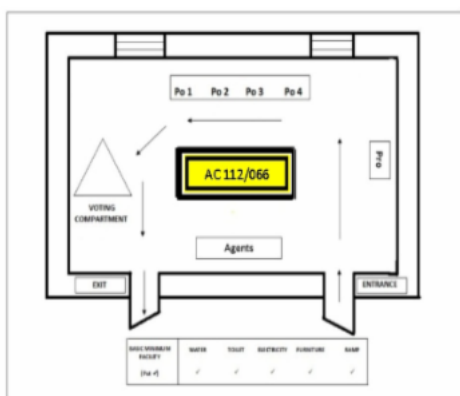

নির্বাচক নিবন্ধন আধিকারিকের স্বাক্ষর

Nazri Naksha

Google Map View

Polling Station Building Front View

Polling Station Front View

Cad View

Key MAP View

1 নাম : সরফরাজ আহমেদ পিতার নাম: নাজির আহমেদ বাড়ির নং : n0157 বয়স : 39 লিঙ্গ : পুরুষ	SY0783159 ফটো উপলব্ধ	2 নাম : রুখসার পরভিন পিতার নাম: সেখ বদরুদ্দিন বাড়ির নং : 3 বয়স : 28 লিঙ্গ : মহিলা	SY1715119 ফটো উপলব্ধ	3 নাম : মমতাজ বেগম স্বামীর নাম: করিম আলি খাইন বাড়ির নং : 4 বয়স : 29 লিঙ্গ : মহিলা	SY1947787 ফটো উপলব্ধ
4 নাম : রশিদ জিব্বার পিতার নাম: মোহাম্মদ মঞ্জুর হুসেন বাড়ির নং : 4 বয়স : 36 লিঙ্গ : পুরুষ	ZVF2287191 ফটো উপলব্ধ	5 নাম : মোহাম্মদ সুবির আলি গায়ন পিতার নাম: মোহাম্মদ মুখতার গায়ন বাড়ির নং : 4 বয়স : 29 লিঙ্গ : পুরুষ	SY12008746 ফটো উপলব্ধ	6 নাম : ফাতমা খাতুন স্বামীর নাম: বদরুদ্দিন বাড়ির নং : 6 বয়স : 61 লিঙ্গ : মহিলা	SY0250407 ফটো উপলব্ধ
7 নাম : রাজিয়া খাতুন পিতার নাম: মুবারক হুসেন বাড়ির নং : 6 বয়স : 40 লিঙ্গ : মহিলা	SY0887596 ফটো উপলব্ধ	8 নাম : বারফতি হুসেন মায়ের নাম: মোহেরুন নেশা বাড়ির নং : 8 বয়স : 35 লিঙ্গ : পুরুষ	SY1137942 ফটো উপলব্ধ	9 নাম : কয়ানাত ইয়াসমিন পিতার নাম: মোহাম্মদ জবির আলি বাড়ির নং : 8 বয়স : 24 লিঙ্গ : মহিলা	SY1974997 ফটো উপলব্ধ
10 নাম : তনুজা খাতুন স্বামীর নাম: আসগর আলি বাড়ির নং : 8 বয়স : 50 লিঙ্গ : মহিলা	SY1816214 ফটো উপলব্ধ	11 নাম : রিজয়ান আমেদ পিতার নাম: আবঃ শকুর বাড়ির নং : 8/1 A বয়স : 34 লিঙ্গ : পুরুষ	SY1134238 ফটো উপলব্ধ	12 নাম : গুলাবসা খাতুন পিতার নাম: মোহাম্মদ আলমগীর বাড়ির নং : 9 বয়স : 30 লিঙ্গ : মহিলা	SY1746627 ফটো উপলব্ধ
13 নাম : মুশতাক আলি পিতার নাম: রুস্তম মিয়া বাড়ির নং : 9/464 বয়স : 33 লিঙ্গ : পুরুষ	SY1755032 ফটো উপলব্ধ	14 নাম : নাজির আহমেদ পিতার নাম: মজহরুল হক বাড়ির নং : 9/D বয়স : 76 লিঙ্গ : পুরুষ	WB/20/136/072594 ফটো উপলব্ধ	15 নাম : কৌসরী বেগম স্বামীর নাম: নাজির আহমেদ বাড়ির নং : 9/D বয়স : 72 লিঙ্গ : মহিলা	WB/20/136/072097 ফটো উপলব্ধ
16 নাম : ফিরোজ আহমেদ পিতার নাম: নাজির আহমেদ বাড়ির নং : 9/D বয়স : 44 লিঙ্গ : পুরুষ	DHW1269356 ফটো উপলব্ধ	17 নাম : ইমরোজ আহমেদ পিতার নাম: নাজির আহমেদ বাড়ির নং : 9/D বয়স : 41 লিঙ্গ : পুরুষ	DHW2357747 ফটো উপলব্ধ	18 নাম : ফজলুল হক পিতার নাম: নাজির আহমেদ বাড়ির নং : 9/D বয়স : 35 লিঙ্গ : পুরুষ	SY0783183 ফটো উপলব্ধ
19 নাম : রাজিয়া খাতুন স্বামীর নাম: মঃ সুলমান বাড়ির নং : 14 বয়স : 63 লিঙ্গ : মহিলা	SY1374610 ফটো উপলব্ধ	20 নাম : বেগম নুরজাহান স্বামীর নাম: মুরতুজা আলি বাড়ির নং : 14 বয়স : 60 লিঙ্গ : মহিলা	SY1960665 ফটো উপলব্ধ	21 নাম : ইমতিয়াজ আলি পিতার নাম: মুরতুজা আলি বাড়ির নং : 14 বয়স : 40 লিঙ্গ : পুরুষ	SY1543487 ফটো উপলব্ধ
22 নাম : জাবেদ ইকবাল পিতার নাম: আস মোহাম্মদ বাড়ির নং : 14/35 বয়স : 63 লিঙ্গ : পুরুষ	DHW1269141 ফটো উপলব্ধ	23 নাম : হুসনাজ বানো স্বামীর নাম: জাবেদ ইকবাল বাড়ির নং : 14/35 বয়স : 60 লিঙ্গ : মহিলা	SY1761758 ফটো উপলব্ধ	24 নাম : সাজিদ ইকবাল পিতার নাম: নাজির আহমেদ বাড়ির নং : 14/35 বয়স : 29 লিঙ্গ : পুরুষ	SY1441476 ফটো উপলব্ধ
25 নাম : মোহাম্মদ নাজিদ কুরেশি পিতার নাম: মনজুর কুরেশি বাড়ির নং : 21 বয়স : 26 লিঙ্গ : পুরুষ	SY1983626 ফটো উপলব্ধ	26 নাম : জাবেদ আখতার পিতার নাম: আনোয়ারুল হক বাড়ির নং : 21 বয়স : 26 লিঙ্গ : পুরুষ	SY1727841 ফটো উপলব্ধ	27 নাম : সমিনা খাতুন স্বামীর নাম: মোহাম্মদ সলামুদ্দিন বাড়ির নং : 21 বয়স : 22 লিঙ্গ : মহিলা	SY2004729 ফটো উপলব্ধ
28 নাম : সায়রা খাতুন স্বামীর নাম: মোহাম্মদ ইজরায়েল বাড়ির নং : 21/1 বয়স : 52 লিঙ্গ : মহিলা	DHW2354660 ফটো উপলব্ধ	29 নাম : আর্শি নাজ পিতার নাম: মোহাম্মদ ইজরায়েল বাড়ির নং : 21/1 বয়স : 24 লিঙ্গ : মহিলা	SY1811793 ফটো উপলব্ধ	30 নাম : নূর মোহাম্মদ পিতার নাম: স্ক আবদুল্লা বাড়ির নং : 21/4 বয়স : 67 লিঙ্গ : পুরুষ	SY1977131 ফটো উপলব্ধ