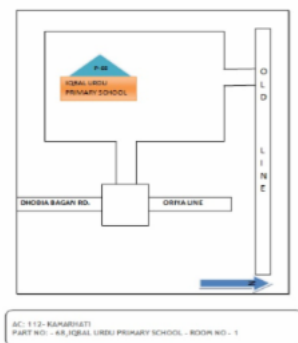

Nazri Naksha