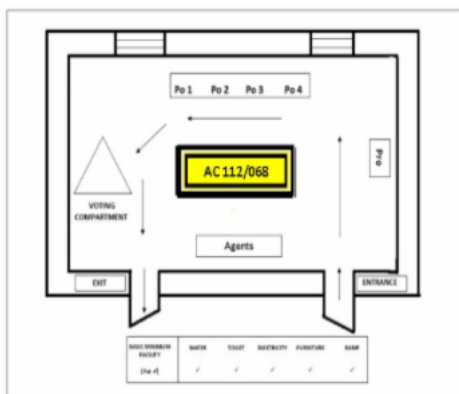

নির্বাচক নিবন্ধন আধিকারিকের স্বাক্ষর

Nazri Naksha

Google Map View

Polling Station Building Front View

Polling Station Front View

Cad View

Key MAP View

1 নাম : নাজরীন নাজ পিতার নাম: সৌকত আলি রিজুী বাড়ির নং : n0469 বয়স : 27 লিঙ্গ : মহিলা	SY1745835	2 নাম : আসিফ আলি আনসারি পিতার নাম: নুরুদ্দিন আহমদ আনসারি বাড়ির নং : n0076 বয়স : 56 লিঙ্গ : পুরুষ	DHW2360030	3 নাম : আসিফ ইকবাল আহমদ পিতার নাম: আলমগীর আনসারি বাড়ির নং : 2নং ফোর বয়স : 25 লিঙ্গ : পুরুষ	SY1745678
4 নাম : বিবি তয়মুন স্বামীর নাম: মুন্না বাড়ির নং : 4/সী বয়স : 56 লিঙ্গ : মহিলা	SY1920230	5 নাম : ইশরাত স্বামীর নাম: আলি মুস্তাফুস বাড়ির নং : 9/464 বয়স : 37 লিঙ্গ : মহিলা	SY1103332	6 নাম : শাহেদা খাতুন পিতার নাম: মঃ . ম. ডিদিন বাড়ির নং : 11/এ বয়স : 41 লিঙ্গ : মহিলা	FKC2800589
7 নাম : মহঃ সাদাব পিতার নাম: মহঃ জাহাঙ্গীর বাড়ির নং : 11/এ বয়স : 30 লিঙ্গ : পুরুষ	SY1298157	8 নাম : ইকবাল হুসেন পিতার নাম: আরমান আলি বাড়ির নং : 12/এ বয়স : 27 লিঙ্গ : পুরুষ	SY2006419	9 নাম : শবানা খাতুন পিতার নাম: আরমান আলি বাড়ির নং : 12/এ বয়স : 24 লিঙ্গ : মহিলা	SY2006427
# 10 নাম : মোহাম্মদ শাহজাদা পিতার নাম: মজবুলাহ বাড়ির নং : 20 বয়স : 32 লিঙ্গ : পুরুষ	SY1197557	11 নাম : মহঃ ইকবাল পিতার নাম: জৈনুল হক বাড়ির নং : 20/8/3 বয়স : 37 লিঙ্গ : পুরুষ	SY0886663	12 নাম : নীলোফর পুরবিন পিতার নাম: স্ক নৌশাদ আলম বাড়ির নং : 21/1টোবিআ বাগন বয়স : 20 লিঙ্গ : মহিলা	SY2013217
13 নাম : মহঃ নুরুল আলম খান পিতার নাম: জহর খান বাড়ির নং : 21/4 বয়স : 43 লিঙ্গ : পুরুষ	DHW2336766	14 নাম : মহঃ রফি আলম পিতার নাম: মহঃ নুর আলম খান বাড়ির নং : 21/4 বয়স : 39 লিঙ্গ : পুরুষ	DHW2338945	15 নাম : ফারহা নাজ স্বামীর নাম: সাফি আলম বাড়ির নং : 21/4 বয়স : 37 লিঙ্গ : মহিলা	SY1298710
16 নাম : হাসনা আরা পিতার নাম: মহঃ নুর আলম বাড়ির নং : 21/4 বয়স : 36 লিঙ্গ : মহিলা	DHW2981850	17 নাম : মোহাম্মদ শফিক আলম পিতার নাম: মহঃ নুর আলম খান বাড়ির নং : 21/4 বয়স : 44 লিঙ্গ : পুরুষ	DHW2336774	18 নাম : সামিমা খাতুন স্বামীর নাম: মহঃ নুর আলম খান বাড়ির নং : 21/4 বয়স : 75 লিঙ্গ : মহিলা	SY1766740
19 নাম : সাধব আলম পিতার নাম: মহঃ অবিদ হুসেন বাড়ির নং : 22/1 বয়স : 43 লিঙ্গ : পুরুষ	SY0886796	20 নাম : মোসারত পরভীন পিতার নাম: মহঃ রকিবুদ্দিন বাড়ির নং : 22/1 বয়স : 39 লিঙ্গ : পুরুষ	SY0886804	21 নাম : নুসরাত পরভীন পিতার নাম: মহঃ রকিবুদ্দিন বাড়ির নং : 22/1 বয়স : 38 লিঙ্গ : মহিলা	SY0886820
22 নাম : ইসরাত পরভীন পিতার নাম: মহঃ রকিবুদ্দিন বাড়ির নং : 22/1 বয়স : 36 লিঙ্গ : মহিলা	SY0886762	23 নাম : মহঃ আক্রম পিতার নাম: আব্দুল রউফ বাড়ির নং : 23 বয়স : 39 লিঙ্গ : পুরুষ	DHW2361525	24 নাম : সবানা পরবিন পিতার নাম: মোহাম্মদ জান বাড়ির নং : 30 বয়স : 26 লিঙ্গ : মহিলা	SY1745694
25 নাম : মহঃ কালাম পিতার নাম: ইস্তাক আহমেদ বাড়ির নং : 34/27 বয়স : 44 লিঙ্গ : পুরুষ	DHW2646040	26 নাম : আবেদা খাতুন স্বামীর নাম: কইসার আলি বাড়ির নং : 38/2 বয়স : 48 লিঙ্গ : মহিলা	SY0887422	27 নাম : হুসেন হুসেন পিতার নাম: সাবির আলি বাড়ির নং : 38/2 বয়স : 37 লিঙ্গ : পুরুষ	SY0886184
28 নাম : জানে আলম পিতার নাম: নাজবুন নিশা বাড়ির নং : 38/3 বয়স : 54 লিঙ্গ : পুরুষ	SY0886200	29 নাম : সামিম পিতার নাম: গুলাম রসূল বাড়ির নং : 40 বয়স : 56 লিঙ্গ : পুরুষ	SY0887539	30 নাম : মহঃ আজাদ পিতার নাম: জালিল আহমেদ বাড়ির নং : 40 বয়স : 41 লিঙ্গ : পুরুষ	SY0887067