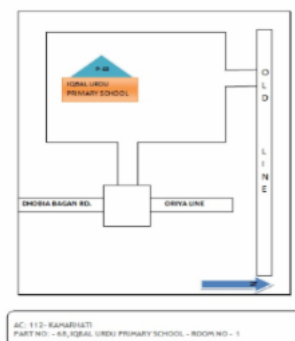

Key MAP View