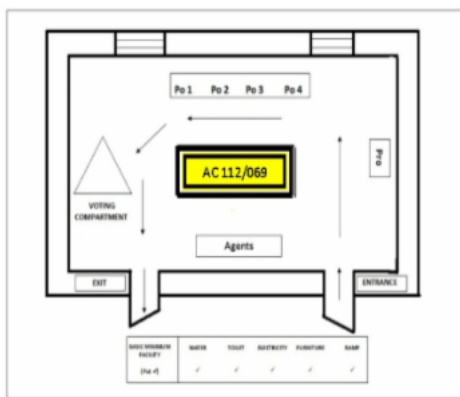

নির্বাচক নিবন্ধন আধিকারিকের স্বাক্ষর

Nazri Naksha

Google Map View

Polling Station Building Front View

Polling Station Front View

Cad View

Key MAP View

1	SY1749712	ফটো উপলব্ধ	2	DHW3041712	ফটো উপলব্ধ	3	SY1103878	ফটো উপলব্ধ
নাম : মোহাম্মাদ ইকবাল পিতার নাম: মহঃ হাদিস বাড়ির নং : n0073 বয়স : 61 লিঙ্গ : পুরুষ			নাম : মোহাম্মাদ নৌশাদ পিতার নাম: মহম্মাদ গোলাম রসূল বাড়ির নং : n0195 বয়স : 46 লিঙ্গ : পুরুষ			নাম : সাহিদা খাতুন স্বামীর নাম: মনজুর আলম বাড়ির নং : n0032 বয়স : 41 লিঙ্গ : মহিলা		
4	WB/20/136/126635	ফটো উপলব্ধ	5	WB/20/136/126367	ফটো উপলব্ধ	6	DHW0177857	ফটো উপলব্ধ
নাম : ইমতিয়াজ খান পিতার নাম: মহঃ সহিদ বাড়ির নং : 1 বয়স : 66 লিঙ্গ : পুরুষ			নাম : সাহিদ আহমেদ পিতার নাম: নাজির আহমেদ বাড়ির নং : 1 বয়স : 64 লিঙ্গ : পুরুষ			নাম : সামসুল হুদা আনসারী পিতার নাম: দোস্ত মহম্মাদ বাড়ির নং : 1 বয়স : 63 লিঙ্গ : পুরুষ		
7	WB/20/136/126633	ফটো উপলব্ধ	8	WB/20/136/126548	ফটো উপলব্ধ	9	DHW0180836	ফটো উপলব্ধ
নাম : জামিলাখাতুন স্বামীর নাম: ইমতিয়াজ খান বাড়ির নং : 1 বয়স : 63 লিঙ্গ : মহিলা			নাম : সামসের আহমেদ পিতার নাম: নাজির আহমেদ বাড়ির নং : 1 বয়স : 61 লিঙ্গ : পুরুষ			নাম : নাদরামোসারত স্বামীর নাম: সৈয়দ আহমেদ বাড়ির নং : 1 বয়স : 58 লিঙ্গ : মহিলা		
10	SY1976133	ফটো উপলব্ধ	11	DHW0177865	ফটো উপলব্ধ	12	SY2018836	ফটো উপলব্ধ
নাম : ইজাজ ইউসুফ পিতার নাম: মোহম্মাদ ইউসুফ জিয়া বাড়ির নং : 1 বয়স : 57 লিঙ্গ : পুরুষ			নাম : সোনীবেগম স্বামীর নাম: সমসুলহুদা আনসারী বাড়ির নং : 1 বয়স : 56 লিঙ্গ : মহিলা			নাম : হাসবুন নেশা স্বামীর নাম: খুরশিদ বাড়ির নং : 1 বয়স : 50 লিঙ্গ : মহিলা		
13	WB/20/136/126642	ফটো উপলব্ধ	14	SY1103738	ফটো উপলব্ধ	15	WB/20/136/126608	ফটো উপলব্ধ
নাম : তারা পিতার নাম: নাজিরআহঃ বাড়ির নং : 1 বয়স : 55 লিঙ্গ : মহিলা			নাম : আফতাব আলম পিতার নাম: নাজির আমেদ বাড়ির নং : 1 বয়স : 54 লিঙ্গ : পুরুষ			নাম : আসমাখাতুন স্বামীর নাম: জাবেদ ইউসুফ বাড়ির নং : 1 বয়স : 54 লিঙ্গ : মহিলা		
16	WB/20/136/126649	ফটো উপলব্ধ	17	WB/20/136/126631	ফটো উপলব্ধ	18	WB/20/136/084222	ফটো উপলব্ধ
নাম : মোকিম আখতার পিতার নাম: কুরবান আলী বাড়ির নং : 1 বয়স : 52 লিঙ্গ : পুরুষ			নাম : মহঃ নাসিম পিতার নাম: মহঃ ইসমাইল বাড়ির নং : 1 বয়স : 50 লিঙ্গ : পুরুষ			নাম : রোশান আরা স্বামীর নাম: সামশের আহমেদ বাড়ির নং : 1 বয়স : 50 লিঙ্গ : মহিলা		
19	WB/20/136/126504	ফটো উপলব্ধ	20	SY1984038	ফটো উপলব্ধ	21	SY1507466	ফটো উপলব্ধ
নাম : মহঃ আলম পিতার নাম: কুরবান আলি বাড়ির নং : 1 বয়স : 48 লিঙ্গ : পুরুষ			নাম : বরকত আলি পিতার নাম: নাজির আহমদ বাড়ির নং : 1 বয়স : 47 লিঙ্গ : পুরুষ			নাম : আসমা খাতুন স্বামীর নাম: মহঃ আলম বাড়ির নং : 1 বয়স : 47 লিঙ্গ : মহিলা		
22	SY1818129	ফটো উপলব্ধ	23	SY2088466	ফটো উপলব্ধ	24	DHW2982395	ফটো উপলব্ধ
নাম : শবনম স্বামীর নাম: নুর মোহম্মাদ বাড়ির নং : 1 বয়স : 46 লিঙ্গ : মহিলা			নাম : সামিম ইউসুফ পিতার নাম: মোহম্মাদ ইউসুফ বাড়ির নং : 1 বয়স : 44 লিঙ্গ : পুরুষ			নাম : তাহিরুননেসা স্বামীর নাম: ইজাজ যুসাফ বাড়ির নং : 1 বয়স : 44 লিঙ্গ : মহিলা		
25	DHW3041365	ফটো উপলব্ধ	26	SY1498823	ফটো উপলব্ধ	27	SY0784579	ফটো উপলব্ধ
নাম : সামিনা শহিন স্বামীর নাম: মোকিম আখতার বাড়ির নং : 1 বয়স : 44 লিঙ্গ : মহিলা			নাম : নাজিয়া পারভিন স্বামীর নাম: সামিম ইউসুফ বাড়ির নং : 1 বয়স : 41 লিঙ্গ : মহিলা			নাম : মদিনা খাতুন স্বামীর নাম: ওয়াকিফ আকতার বাড়ির নং : 1 বয়স : 41 লিঙ্গ : মহিলা		
28	DHW3041399	ফটো উপলব্ধ	29	SY1498849	ফটো উপলব্ধ	30	SY1545342	ফটো উপলব্ধ
নাম : শবনম খাতুন পিতার নাম: সামসুল হোদা আনসারি বাড়ির নং : 1 বয়স : 38 লিঙ্গ : মহিলা			নাম : আসমা খাতুন স্বামীর নাম: নাসিম ইউসুফ বাড়ির নং : 1 বয়স : 37 লিঙ্গ : মহিলা			নাম : রাবিয়া খাতুন স্বামীর নাম: মহঃ নাসিম বাড়ির নং : 1 বয়স : 37 লিঙ্গ : মহিলা		