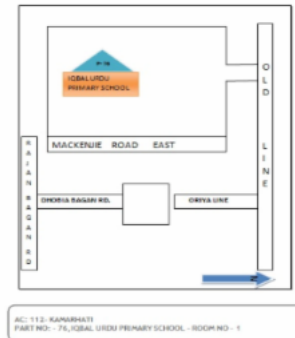

নির্বাচক নিবন্ধন আধিকারিকের স্বাক্ষর

Nazri Naksha

Google Map View

Polling Station Building Front View

Polling Station Front View

Cad View

Key MAP View

1 নাম : শ্রীরাম সাউ পিতার নাম: সাগর সাউ বাড়ির নং : 2 বয়স : 39 লিঙ্গ : পুরুষ	SY1376029 ফটো উপলব্ধ	2 নাম : ত্রিলোকনাথ সাউ পিতার নাম: বাবুলাল সাউ বাড়ির নং : 2/3 বয়স : 46 লিঙ্গ : পুরুষ	DHW2334324 ফটো উপলব্ধ	# 3 নাম : মোহাম্মদ সফিক পিতার নাম: মহঃ রফিক বাড়ির নং : ৩৬-ফর, ফল-৮ বয়স : 49 লিঙ্গ : পুরুষ	SY1974476 ফটো উপলব্ধ
4 নাম : মহঃ রাজা পিতার নাম: মোলা জিম বাড়ির নং : 4 বয়স : 39 লিঙ্গ : পুরুষ	SY1375989 ফটো উপলব্ধ	5 নাম : মোহাম্মদ জাকির হুসেন পিতার নাম: আনোয়ার আলি বাড়ির নং : 05, বয়স : 22 লিঙ্গ : পুরুষ	SY1970573 ফটো উপলব্ধ	6 নাম : মোহাম্মদ নসিম পিতার নাম: মোহাম্মদ সলিম বাড়ির নং : 07 বয়স : 21 লিঙ্গ : পুরুষ	SY2008381 ফটো উপলব্ধ
7 নাম : তামান্না পরবিন পিতার নাম: আকবর আলি বাড়ির নং : 9/7 বয়স : 34 লিঙ্গ : মহিলা	SY1914357 ফটো উপলব্ধ	8 নাম : পরবেজ আলম পিতার নাম: মোহাম্মদ মুস্তাকিম বাড়ির নং : 9 নং বয়স : 37 লিঙ্গ : পুরুষ	SY1741933 ফটো উপলব্ধ	9 নাম : সাবরা খাতুন মায়ের নাম: সকিনা বিবি বাড়ির নং : 12 বয়স : 37 লিঙ্গ : মহিলা	SY1981190 ফটো উপলব্ধ
10 নাম : শামিম আখতার পিতার নাম: আবু জাফার বাড়ির নং : 13 বয়স : 27 লিঙ্গ : পুরুষ	SY1656511 ফটো উপলব্ধ	11 নাম : মহঃ সামিম আজাদ পিতার নাম: মহঃ রসিদ বাড়ির নং : 15 বয়স : 40 লিঙ্গ : পুরুষ	SY1241165 ফটো উপলব্ধ	12 নাম : সীমা বানো স্বামীর নাম: মহঃ সামিম বাড়ির নং : 15 বয়স : 34 লিঙ্গ : মহিলা	SY1303684 ফটো উপলব্ধ
13 নাম : সাকিলা বানো পিতার নাম: মুন্না আলি বাড়ির নং : 18 বয়স : 49 লিঙ্গ : মহিলা	SY1964535 ফটো উপলব্ধ	14 নাম : তবাসুম আরা মায়ের নাম: খুরসিদ আহমেদ বাড়ির নং : 18 বয়স : 38 লিঙ্গ : মহিলা	DHW2633840 ফটো উপলব্ধ	15 নাম : মুন্না আলি পিতার নাম: সাহাবুদ্দিন বাড়ির নং : 18A বয়স : 54 লিঙ্গ : পুরুষ	DHW2636249 ফটো উপলব্ধ
16 নাম : মইমুন বিবি স্বামীর নাম: মহঃ আলি বাড়ির নং : 18/a বয়স : 45 লিঙ্গ : মহিলা	SY1445303 ফটো উপলব্ধ	17 নাম : নাজমা বিবি স্বামীর নাম: মারফত আলি বাড়ির নং : 18/এ বয়স : 26 লিঙ্গ : মহিলা	SY2045938 ফটো উপলব্ধ	18 নাম : রোশন আরা স্বামীর নাম: মদ শ্রিম আনসারী বাড়ির নং : 18/এ বয়স : 45 লিঙ্গ : মহিলা	DHW2292837 ফটো উপলব্ধ
19 নাম : মহঃ সাকিল রাজা পিতার নাম: মুন্না আলি বাড়ির নং : 18/এ বয়স : 22 লিঙ্গ : পুরুষ	SY1940063 ফটো উপলব্ধ	20 নাম : মহঃ সেলিম আনসারি পিতার নাম: মদ মুসলিম আনসারী বাড়ির নং : 18/A বয়স : 51 লিঙ্গ : পুরুষ	SY1766666 ফটো উপলব্ধ	21 নাম : মোহাম্মদ ওয়ারিশ পিতার নাম: মুন্না আলি বাড়ির নং : 18/এ বয়স : 25 লিঙ্গ : পুরুষ	SY1730092 ফটো উপলব্ধ
22 নাম : সৌকত আলি পিতার নাম: লাল মহঃ বাড়ির নং : 18C বয়স : 71 লিঙ্গ : পুরুষ	WB/20/136/135001 ফটো উপলব্ধ	23 নাম : সোণরা খাতুন স্বামীর নাম: নাসিরুদ্দিন বাড়ির নং : 18 C বয়স : 57 লিঙ্গ : মহিলা	WB/20/136/135311 ফটো উপলব্ধ	24 নাম : আখতার আলি পিতার নাম: সৌকত আলি বাড়ির নং : 18C বয়স : 51 লিঙ্গ : পুরুষ	WB/20/136/135259 ফটো উপলব্ধ
25 নাম : আকবর আলি পিতার নাম: শৌকত আলি বাড়ির নং : 18C বয়স : 53 লিঙ্গ : পুরুষ	SY2083715 ফটো উপলব্ধ	26 নাম : সাহানা স্বামীর নাম: আখতার বাড়ির নং : 18C বয়স : 49 লিঙ্গ : মহিলা	WB/20/136/135308 ফটো উপলব্ধ	27 নাম : তামান্না পরবীন স্বামীর নাম: আকবর আলি বাড়ির নং : 18C বয়স : 46 লিঙ্গ : মহিলা	DHW2333854 ফটো উপলব্ধ
28 নাম : মহঃ আজহারুদ্দিন পিতার নাম: নাসিরুদ্দিন বাড়ির নং : 18C বয়স : 35 লিঙ্গ : পুরুষ	SY0889543 ফটো উপলব্ধ	29 নাম : আমীর হুসেন পিতার নাম: জাহির উদ্দিন বাড়ির নং : 18C বয়স : 34 লিঙ্গ : পুরুষ	SY0889550 ফটো উপলব্ধ	30 নাম : নাসিরুদ্দিন পিতার নাম: লাল মহঃ বাড়ির নং : 18C বয়স : 35 লিঙ্গ : পুরুষ	WB/20/136/135313 ফটো উপলব্ধ