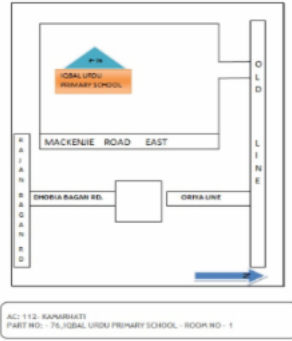

Nazri Naksha