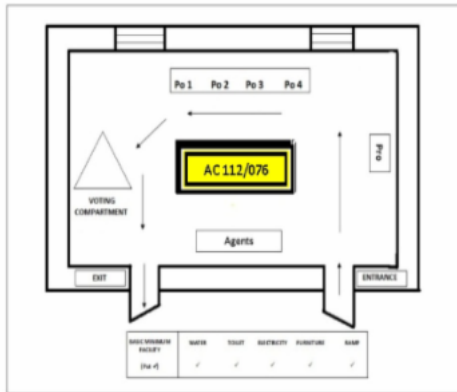

নির্বাচক নিবন্ধন আধিকারিকের স্বাক্ষর

Nazri Naksha

Google Map View

Polling Station Building Front View

Polling Station Front View

Cad View

Key MAP View

1 নাম : শ্রীরাম সাউ পিতার নাম: সাগর সাউ বাড়ির নং : 2 বয়স : 39 লিঙ্গ : পুরুষ	SY1376029 ফটো উপলব্ধ	2 নাম : ত্রিলোকনাথ সাউ পিতার নাম: বাবুলাল সাউ বাড়ির নং : 2/3 বয়স : 46 লিঙ্গ : পুরুষ	DHW2334324 ফটো উপলব্ধ	# 3 নাম : মোহাম্মদ সফিক পিতার নাম: মহঃ রফিক বাড়ির নং : ৩৬-ফর, ফল-৮ বয়স : 49 লিঙ্গ : পুরুষ	SY1974476 ফটো উপলব্ধ
4 নাম : মহঃ রাজা পিতার নাম: মোলা জিম বাড়ির নং : 4 বয়স : 39 লিঙ্গ : পুরুষ	SY1375989 ফটো উপলব্ধ	5 নাম : মোহাম্মদ জাকির হুসেন পিতার নাম: আনোয়ার আলি বাড়ির নং : 05, বয়স : 22 লিঙ্গ : পুরুষ	SY1970573 ফটো উপলব্ধ	6 নাম : মোহাম্মদ নসিম পিতার নাম: মোহাম্মদ সলিম বাড়ির নং : 07 বয়স : 21 লিঙ্গ : পুরুষ	SY2008381 ফটো উপলব্ধ
7 নাম : তামান্না পরবিন পিতার নাম: আকবর আলি বাড়ির নং : 9/7 বয়স : 34 লিঙ্গ : মহিলা	SY1914357 ফটো উপলব্ধ	8 নাম : পরবেজ আলম পিতার নাম: মোহাম্মদ মুস্তাকিম বাড়ির নং : 9 নং বয়স : 37 লিঙ্গ : পুরুষ	SY1741933 ফটো উপলব্ধ	9 নাম : সাবরা খাতুন মায়ের নাম: সকিনা বিবি বাড়ির নং : 12 বয়স : 37 লিঙ্গ : মহিলা	SY1981190 ফটো উপলব্ধ
10 নাম : শামিম আখতার পিতার নাম: আবু জাফার বাড়ির নং : 13 বয়স : 27 লিঙ্গ : পুরুষ	SY1656511 ফটো উপলব্ধ	11 নাম : মহঃ সামিম আজাদ পিতার নাম: মহঃ রসিদ বাড়ির নং : 15 বয়স : 40 লিঙ্গ : পুরুষ	SY1241165 ফটো উপলব্ধ	12 নাম : সীমা বানো স্বামীর নাম: মহঃ সামিম বাড়ির নং : 15 বয়স : 34 লিঙ্গ : মহিলা	SY1303684 ফটো উপলব্ধ
13 নাম : সাকিলা বানো পিতার নাম: মুন্না আলি বাড়ির নং : 18 বয়স : 49 লিঙ্গ : মহিলা	SY1964535 ফটো উপলব্ধ	14 নাম : তবাসুম আরা মায়ের নাম: খুরসিদ আহমেদ বাড়ির নং : 18 বয়স : 38 লিঙ্গ : মহিলা	DHW2633840 ফটো উপলব্ধ	15 নাম : মুন্না আলি পিতার নাম: সাহাবুদ্দিন বাড়ির নং : 18A বয়স : 54 লিঙ্গ : পুরুষ	DHW2636249 ফটো উপলব্ধ
16 নাম : মইমুন বিবি স্বামীর নাম: মহঃ আলি বাড়ির নং : 18/a বয়স : 45 লিঙ্গ : মহিলা	SY1445303 ফটো উপলব্ধ	17 নাম : নাজমা বিবি স্বামীর নাম: মারফত আলি বাড়ির নং : 18/এ বয়স : 26 লিঙ্গ : মহিলা	SY2045938 ফটো উপলব্ধ	18 নাম : রোশন আরা স্বামীর নাম: মদ শ্রিম আনসারী বাড়ির নং : 18/এ বয়স : 45 লিঙ্গ : মহিলা	DHW2292837 ফটো উপলব্ধ
19 নাম : মহঃ সাকিল রাজা পিতার নাম: মুন্না আলি বাড়ির নং : 18/এ বয়স : 22 লিঙ্গ : পুরুষ	SY1940063 ফটো উপলব্ধ	20 নাম : মহঃ সেলিম আনসারি পিতার নাম: মদ মুসলিম আনসারী বাড়ির নং : 18/A বয়স : 51 লিঙ্গ : পুরুষ	SY1766666 ফটো উপলব্ধ	21 নাম : মোহাম্মদ ওয়ারিশ পিতার নাম: মুন্না আলি বাড়ির নং : 18/এ বয়স : 25 লিঙ্গ : পুরুষ	SY1730092 ফটো উপলব্ধ
22 নাম : সৌকত আলি পিতার নাম: লাল মহঃ বাড়ির নং : 18C বয়স : 71 লিঙ্গ : পুরুষ	WB/20/136/135001 ফটো উপলব্ধ	23 নাম : সোণরা খাতুন স্বামীর নাম: নাসিরুদ্দিন বাড়ির নং : 18 C বয়স : 57 লিঙ্গ : মহিলা	WB/20/136/135311 ফটো উপলব্ধ	24 নাম : আখতার আলি পিতার নাম: সৌকত আলি বাড়ির নং : 18C বয়স : 51 লিঙ্গ : পুরুষ	WB/20/136/135259 ফটো উপলব্ধ
25 নাম : আকবর আলি পিতার নাম: শৌকত আলি বাড়ির নং : 18C বয়স : 53 লিঙ্গ : পুরুষ	SY2083715 ফটো উপলব্ধ	26 নাম : সাহানা স্বামীর নাম: আখতার বাড়ির নং : 18C বয়স : 49 লিঙ্গ : মহিলা	WB/20/136/135308 ফটো উপলব্ধ	27 নাম : তামান্না পরবীন স্বামীর নাম: আকবর আলি বাড়ির নং : 18C বয়স : 46 লিঙ্গ : মহিলা	DHW2333854 ফটো উপলব্ধ
28 নাম : মহঃ আজহারুদ্দিন পিতার নাম: নাসিরুদ্দিন বাড়ির নং : 18C বয়স : 35 লিঙ্গ : পুরুষ	SY0889543 ফটো উপলব্ধ	29 নাম : আমীর হুসেন পিতার নাম: জাহির উদ্দিন বাড়ির নং : 18C বয়স : 34 লিঙ্গ : পুরুষ	SY0889550 ফটো উপলব্ধ	30 নাম : নাসিরুদ্দিন পিতার নাম: লাল মহঃ বাড়ির নং : 18C বয়স : 35 লিঙ্গ : পুরুষ	WB/20/136/135313 ফটো উপলব্ধ