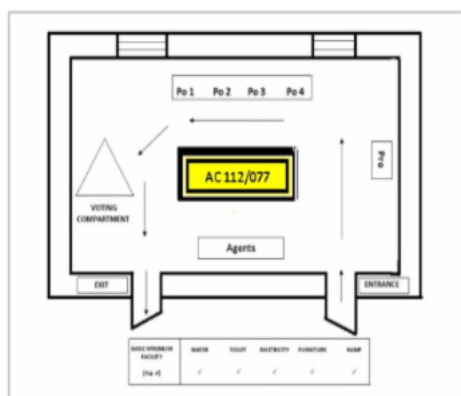

নির্বাচক নিবন্ধন আধিকারিকের স্বাক্ষর

Nazri Naksha

Google Map View

Polling Station Building Front View

Polling Station Front View

Cad View

Key MAP View

1 নাম : শবনাম খাতুন পিতার নাম: মোহাম্মদ কলিম বাড়ির নং : ... বয়স : 26 লিঙ্গ : মহিলা	SY1823822	ফটো উপলব্ধ	2 নাম : মহঃ মুমতাজ পিতার নাম: মহঃ হবিব বাড়ির নং : 98/2 বয়স : 46 লিঙ্গ : পুরুষ	TBI1307834	ফটো উপলব্ধ	3 নাম : তামান্না পুরবিন স্বামীর নাম: ইস্টীক. আহমেদ আনসারি বাড়ির নং : 00/3 বয়স : 36 লিঙ্গ : মহিলা	SY1829951	ফটো উপলব্ধ
4 নাম : ফইজা এনাম পিতার নাম: এনামুল হক বাড়ির নং : 1 বয়স : 22 লিঙ্গ : মহিলা	SY1967215	ফটো উপলব্ধ	5 নাম : ববিতা সাউ স্বামীর নাম: জিতেন্দ্র সাউ বাড়ির নং : 1 বয়স : 38 লিঙ্গ : মহিলা	SY0890160	ফটো উপলব্ধ	6 নাম : নিলাম দেবী স্বামীর নাম: হীরালাল সাউ বাড়ির নং : 2 বয়স : 35 লিঙ্গ : মহিলা	SY1303999	ফটো উপলব্ধ
7 নাম : মিনা দেবী স্বামীর নাম: নকুল যাদব বাড়ির নং : 2 বয়স : 32 লিঙ্গ : মহিলা	SY1693779	ফটো উপলব্ধ	# 8 নাম : সুমন জয়সোয়াল স্বামীর নাম: জিউৎ জয়সোয়াল বাড়ির নং : 2 নং. বয়স : 41 লিঙ্গ : মহিলা	SY0890178	ফটো উপলব্ধ	9 নাম : হীরালাল সাউ পিতার নাম: পবিত্র সাউ বাড়ির নং : 2 বয়স : 45 লিঙ্গ : পুরুষ	DHW2335560	ফটো উপলব্ধ
10 নাম : সুনীতা সাউ স্বামীর নাম: জগদীশ কুমার সাউ বাড়ির নং : 2 বয়স : 41 লিঙ্গ : মহিলা	SY0890186	ফটো উপলব্ধ	11 নাম : শ্যামিম আহম্মদ পিতার নাম: সামিউল্লা আনসারী বাড়ির নং : 2/2 বয়স : 66 লিঙ্গ : পুরুষ	WB/20/136/129349	ফটো উপলব্ধ	12 নাম : সরবর শামিম পিতার নাম: শামিম আহমেদ বাড়ির নং : 2/2 বয়স : 40 লিঙ্গ : পুরুষ	DHW2362853	ফটো উপলব্ধ
13 নাম : শাহনাজ বানু পিতার নাম: মুস্তাক আহমেদ বাড়ির নং : 03 বয়স : 28 লিঙ্গ : মহিলা	SY1445469	ফটো উপলব্ধ	14 নাম : নাঝিআ বানু পিতার নাম: নসিম আহমেদ বাড়ির নং : 5 বয়স : 47 লিঙ্গ : মহিলা	SY1746668	ফটো উপলব্ধ	15 নাম : কুলসুম বানু স্বামীর নাম: টিপু সুলতান বাড়ির নং : 5 বয়স : 33 লিঙ্গ : মহিলা	SY1745983	ফটো উপলব্ধ
16 নাম : আসিফ মহম্মদ পিতার নাম: মহম্মদ আলম বাড়ির নং : 8/সী বয়স : 26 লিঙ্গ : পুরুষ	SY1968700	ফটো উপলব্ধ	17 নাম : রশিদ মহম্মদ পিতার নাম: মহম্মদ আলম বাড়ির নং : 8/সী বয়স : 24 লিঙ্গ : পুরুষ	SY1968692	ফটো উপলব্ধ	18 নাম : মহম্মদ আলম পিতার নাম: মোহাম্মদ আনোয়ার বাড়ির নং : 8/সী বয়স : 51 লিঙ্গ : পুরুষ	DHW2335511	ফটো উপলব্ধ
19 নাম : আজহার মহম্মদ পিতার নাম: মহম্মদ আলম বাড়ির নং : 8/সী বয়স : 23 লিঙ্গ : পুরুষ	SY1968791	ফটো উপলব্ধ	20 নাম : ভগবান যাদব পিতার নাম: ধরিচরন যাদব বাড়ির নং : 10/3 বয়স : 55 লিঙ্গ : পুরুষ	WB/20/136/039086	ফটো উপলব্ধ	21 নাম : মিনা দেবী স্বামীর নাম: সাইদুল গুপ্তা বাড়ির নং : 15 বয়স : 33 লিঙ্গ : মহিলা	SY1939669	ফটো উপলব্ধ
22 নাম : সোহন গুপ্তা পিতার নাম: উত্ত নাথ গুপ্তা বাড়ির নং : 15 বয়স : 33 লিঙ্গ : পুরুষ	SY1939602	ফটো উপলব্ধ	23 নাম : সোমরী দেবী স্বামীর নাম: শিবনাথ সাউ বাড়ির নং : 20 বয়স : 33 লিঙ্গ : মহিলা	SY0890194	ফটো উপলব্ধ	24 নাম : শাহনাওয়াজ আলম অন্যান্য: সাহেবুলীশা বাড়ির নং : 20 বয়স : 26 লিঙ্গ : পুরুষ	SY1926344	ফটো উপলব্ধ
25 নাম : আশরাফি পুরবিন স্বামীর নাম: জাহিদ হুসেন বাড়ির নং : 20 বয়স : 46 লিঙ্গ : মহিলা	SY1939354	ফটো উপলব্ধ	26 নাম : পিংকি সাউ মায়ের নাম: সোমরি দেবী বাড়ির নং : 20 বয়স : 28 লিঙ্গ : মহিলা	SY1716091	ফটো উপলব্ধ	27 নাম : আকাশ সাউ মায়ের নাম: সোমরি দেবী বাড়ির নং : 20 বয়স : 27 লিঙ্গ : পুরুষ	SY1724103	ফটো উপলব্ধ
28 নাম : নাসরিন খাতুন পিতার নাম: নইম মোহাম্মদ বাড়ির নং : 30/এ, বয়স : 33 লিঙ্গ : মহিলা	ATR2152460	ফটো উপলব্ধ	29 নাম : প্রীতি সাউ মায়ের নাম: সোমরি দেবী বাড়ির নং : 20 বয়স : 25 লিঙ্গ : মহিলা	SY1709054	ফটো উপলব্ধ	S 30 নাম : সিরাজুদ্দিন পিতার নাম: কামালুদ্দিন বাড়ির নং : 23 বয়স : 40 লিঙ্গ : পুরুষ	SY1972561	ফটো উপলব্ধ