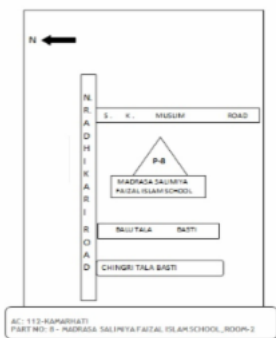

Nazri Naksha