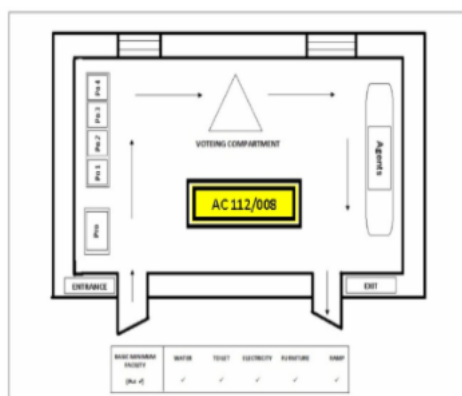

নির্বাচক নিবন্ধন আধিকারিকের স্বাক্ষর

Nazri Naksha

Google Map View

Polling Station Building Front View

Polling Station Front View

Cad View

Key MAP View

1 নাম : ওয়াহিদ পিতার নাম: মঙ্গল বাড়ির নং : n0178 বয়স : 55 লিঙ্গ : পুরুষ	DHW2305480 ফটো উপলব্ধ	2 নাম : শহিন পরবিন পিতার নাম: মোহাম্মদ মকবুল বাড়ির নং : 00 বয়স : 28 লিঙ্গ : মহিলা	SY1787670 ফটো উপলব্ধ	3 নাম : আসরাফ আলী পিতার নাম: মোহিনুদ্দিন বাড়ির নং : 1 বয়স : 61 লিঙ্গ : পুরুষ	DHW0059121 ফটো উপলব্ধ
4 নাম : আফসানা বেগম স্বামীর নাম: আসরাফ বাড়ির নং : 1 বয়স : 53 লিঙ্গ : মহিলা	DHW0059139 ফটো উপলব্ধ	5 নাম : হায়দার আলী পিতার নাম: মইনুদ্দিন বাড়ির নং : 1 বয়স : 50 লিঙ্গ : পুরুষ	DHW1914845 ফটো উপলব্ধ	6 নাম : নাসির হুসেন পিতার নাম: মৈনুদ্দিন বাড়ির নং : 1 বয়স : 37 লিঙ্গ : পুরুষ	SY10769679 ফটো উপলব্ধ
7 নাম : হাসিনা বিবি স্বামীর নাম: আসরাফ আলি বাড়ির নং : 1/2 বয়স : 52 লিঙ্গ : মহিলা	DHW2306306 ফটো উপলব্ধ	8 নাম : দরখশাঁ আফরিন স্বামীর নাম: আলী হুসেন বাড়ির নং : 1/2 বয়স : 26 লিঙ্গ : মহিলা	SY1787795 ফটো উপলব্ধ	9 নাম : আলী হুসেন পিতার নাম: মহবুব আলী বাড়ির নং : 1/2 বয়স : 27 লিঙ্গ : পুরুষ	SY1787787 ফটো উপলব্ধ
10 নাম : সাবরা খাতুন পিতার নাম: আশরাফ আলি বাড়ির নং : 1/2 বয়স : 23 লিঙ্গ : মহিলা	SY1929546 ফটো উপলব্ধ	11 নাম : সাহিল মহবুব পিতার নাম: মহবুব আলি বাড়ির নং : 1/2 বয়স : 26 লিঙ্গ : পুরুষ	SY1787779 ফটো উপলব্ধ	12 নাম : সাহিন পারভিন পিতার নাম: মেহবুব আলি বাড়ির নং : 1/2 বয়স : 23 লিঙ্গ : মহিলা	SY1928167 ফটো উপলব্ধ
13 নাম : নাজরে আলম পিতার নাম: ওয়াজুল হুসেন বাড়ির নং : 1/3n বয়স : 45 লিঙ্গ : পুরুষ	DHW2305183 ফটো উপলব্ধ	14 নাম : মহঃ মুসলীম পিতার নাম: হানিফ বাড়ির নং : 1A বয়স : 71 লিঙ্গ : পুরুষ	WB/20/136/021669 ফটো উপলব্ধ	15 নাম : নূরজহা স্বামীর নাম: মহঃ মুসলিম বাড়ির নং : 1/A বয়স : 60 লিঙ্গ : মহিলা	SY1496975 ফটো উপলব্ধ
16 নাম : মোহাম্মদ সফ.রাজ্জ দদীন পিতার নাম: সিরাজ উদ্দিন বাড়ির নং : 1/A বয়স : 46 লিঙ্গ : পুরুষ	SY1623388 ফটো উপলব্ধ	17 নাম : মোহাম্মদ সাফি শানবাজ পিতার নাম: মোহাম্মদ সরফ.রাজ্জ.উদ্দীন বাড়ির নং : 1/এ বয়স : 20 লিঙ্গ : পুরুষ	SY12023075 ফটো উপলব্ধ	18 নাম : গুলনার বেগম স্বামীর নাম: একরামুদ্দিন বাড়ির নং : 1/a বয়স : 42 লিঙ্গ : মহিলা	SY1678820 ফটো উপলব্ধ
19 নাম : হুসনা বানো পিতার নাম: মহম্মদ মুসলীম বাড়ির নং : 1/a বয়স : 36 লিঙ্গ : মহিলা	SY10866335 ফটো উপলব্ধ	20 নাম : ইফতেখার উদ্দিন পিতার নাম: মহঃ সিরাজউদ্দিন বাড়ির নং : 1/a বয়স : 32 লিঙ্গ : পুরুষ	SY1675222 ফটো উপলব্ধ	21 নাম : শাহজাদা ফিরদৌস আলম পিতার নাম: মহম্মদ মুসলীম বাড়ির নং : 1/A বয়স : 34 লিঙ্গ : পুরুষ	SY10866343 ফটো উপলব্ধ
22 নাম : সাহজাদা আফতাব আলম পিতার নাম: মহঃ মুসলিম আলম বাড়ির নং : 1/A বয়স : 28 লিঙ্গ : পুরুষ	SY1523281 ফটো উপলব্ধ	23 নাম : শাহজাদা সাফি আলি পিতার নাম: মোহাম্মদ মুসলিম বাড়ির নং : 1/এ বয়স : 28 লিঙ্গ : পুরুষ	SY1787951 ফটো উপলব্ধ	24 নাম : কনিজ ফাতমা স্বামীর নাম: মহঃ সরফরাজউদ্দিন বাড়ির নং : 1/এ বয়স : 39 লিঙ্গ : মহিলা	SY1787803 ফটো উপলব্ধ
25 নাম : মহঃ ইমতিয়াজউদ্দিন পিতার নাম: মহঃ সিরাজউদ্দিন বাড়ির নং : 1/A বয়স : 38 লিঙ্গ : পুরুষ	SY1623354 ফটো উপলব্ধ	26 নাম : ফারহা তাসনিম স্বামীর নাম: মহঃ ইমতিয়াজউদ্দিন বাড়ির নং : 1/A বয়স : 36 লিঙ্গ : মহিলা	SY1269356 ফটো উপলব্ধ	27 নাম : একরাম উদ্দীন পিতার নাম: মহঃ সিরাজ উদ্দীন বাড়ির নং : 1/A বয়স : 46 লিঙ্গ : পুরুষ	SY1623222 ফটো উপলব্ধ
28 নাম : সাজিদ ইকরাম পিতার নাম: ইকরামুদ্দিন বাড়ির নং : 1/এ বয়স : 20 লিঙ্গ : পুরুষ	SY12031375 ফটো উপলব্ধ	29 নাম : আসগড় আলী পিতার নাম: মইনুদ্দিন বাড়ির নং : 1B বয়স : 44 লিঙ্গ : পুরুষ	DHW2973741 ফটো উপলব্ধ	30 নাম : রুকসানা বেগম স্বামীর নাম: আসগর আলি বাড়ির নং : 1B বয়স : 43 লিঙ্গ : মহিলা	SY1523091 ফটো উপলব্ধ