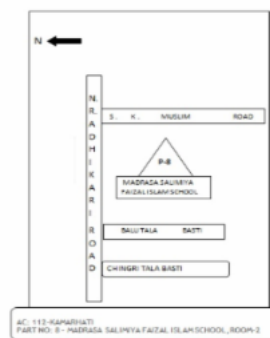

নির্বাচক নিবন্ধন আধিকারিকের স্বাক্ষর

Nazri Naksha

Google Map View

Polling Station Building Front View

Polling Station Front View

Cad View

Key MAP View

1 নাম : ওয়াহিদ পিতার নাম: মঙ্গল বাড়ির নং : n0178 বয়স : 55 লিঙ্গ : পুরুষ	DHW2305480 ফটো উপলব্ধ	2 নাম : শহিন পরবিন পিতার নাম: মোহাম্মদ মকবুল বাড়ির নং : 00 বয়স : 28 লিঙ্গ : মহিলা	SY1787670 ফটো উপলব্ধ	3 নাম : আসরাফ আলী পিতার নাম: মোহিনুদ্দিন বাড়ির নং : 1 বয়স : 61 লিঙ্গ : পুরুষ	DHW0059121 ফটো উপলব্ধ
4 নাম : আফসানা বেগম স্বামীর নাম: আসরাফ বাড়ির নং : 1 বয়স : 53 লিঙ্গ : মহিলা	DHW0059139 ফটো উপলব্ধ	5 নাম : হায়দার আলী পিতার নাম: মইনুদ্দিন বাড়ির নং : 1 বয়স : 50 লিঙ্গ : পুরুষ	DHW1914845 ফটো উপলব্ধ	6 নাম : নাসির হুসেন পিতার নাম: মৈনুদ্দিন বাড়ির নং : 1 বয়স : 37 লিঙ্গ : পুরুষ	SY10769679 ফটো উপলব্ধ
7 নাম : হাসিনা বিবি স্বামীর নাম: আসরাফ আলি বাড়ির নং : 1/2 বয়স : 52 লিঙ্গ : মহিলা	DHW2306306 ফটো উপলব্ধ	8 নাম : দরখশাঁ আফরিন স্বামীর নাম: আলী হুসেন বাড়ির নং : 1/2 বয়স : 26 লিঙ্গ : মহিলা	SY1787795 ফটো উপলব্ধ	9 নাম : আলী হুসেন পিতার নাম: মহবুব আলী বাড়ির নং : 1/2 বয়স : 27 লিঙ্গ : পুরুষ	SY1787787 ফটো উপলব্ধ
10 নাম : সাবরা খাতুন পিতার নাম: আশরাফ আলি বাড়ির নং : 1/2 বয়স : 23 লিঙ্গ : মহিলা	SY1929546 ফটো উপলব্ধ	11 নাম : সাহিল মহবুব পিতার নাম: মহবুব আলি বাড়ির নং : 1/2 বয়স : 26 লিঙ্গ : পুরুষ	SY1787779 ফটো উপলব্ধ	12 নাম : সাহিন পারভিন পিতার নাম: মেহবুব আলি বাড়ির নং : 1/2 বয়স : 23 লিঙ্গ : মহিলা	SY1928167 ফটো উপলব্ধ
13 নাম : নাজরে আলম পিতার নাম: ওয়াজুল হুসেন বাড়ির নং : 1/3n বয়স : 45 লিঙ্গ : পুরুষ	DHW2305183 ফটো উপলব্ধ	14 নাম : মহঃ মুসলীম পিতার নাম: হানিফ বাড়ির নং : 1A বয়স : 71 লিঙ্গ : পুরুষ	WB/20/136/021669 ফটো উপলব্ধ	15 নাম : নূরজহা স্বামীর নাম: মহঃ মুসলিম বাড়ির নং : 1/A বয়স : 60 লিঙ্গ : মহিলা	SY1496975 ফটো উপলব্ধ
16 নাম : মোহাম্মদ সফ.রাজ্জ দদীন পিতার নাম: সিরাজ উদ্দিন বাড়ির নং : 1/A বয়স : 46 লিঙ্গ : পুরুষ	SY1623388 ফটো উপলব্ধ	17 নাম : মোহাম্মদ সাফি শানবাজ পিতার নাম: মোহাম্মদ সরফ.রাজ্জ.উদ্দীন বাড়ির নং : 1/এ বয়স : 20 লিঙ্গ : পুরুষ	SY12023075 ফটো উপলব্ধ	18 নাম : গুলনার বেগম স্বামীর নাম: একরামুদ্দিন বাড়ির নং : 1/a বয়স : 42 লিঙ্গ : মহিলা	SY1678820 ফটো উপলব্ধ
19 নাম : হুসনা বানো পিতার নাম: মহম্মদ মুসলীম বাড়ির নং : 1/a বয়স : 36 লিঙ্গ : মহিলা	SY10866335 ফটো উপলব্ধ	20 নাম : ইফতেখার উদ্দিন পিতার নাম: মহঃ সিরাজউদ্দিন বাড়ির নং : 1/a বয়স : 32 লিঙ্গ : পুরুষ	SY1675222 ফটো উপলব্ধ	21 নাম : শাহজাদা ফিরদৌস আলম পিতার নাম: মহম্মদ মুসলীম বাড়ির নং : 1/A বয়স : 34 লিঙ্গ : পুরুষ	SY10866343 ফটো উপলব্ধ
22 নাম : সাহজাদা আফতাব আলম পিতার নাম: মহঃ মুসলিম আলম বাড়ির নং : 1/A বয়স : 28 লিঙ্গ : পুরুষ	SY1523281 ফটো উপলব্ধ	23 নাম : শাহজাদা সাফি আলি পিতার নাম: মোহাম্মদ মুসলিম বাড়ির নং : 1/এ বয়স : 28 লিঙ্গ : পুরুষ	SY1787951 ফটো উপলব্ধ	24 নাম : কনিজ ফাতমা স্বামীর নাম: মহঃ সরফরাজউদ্দিন বাড়ির নং : 1/এ বয়স : 39 লিঙ্গ : মহিলা	SY1787803 ফটো উপলব্ধ
25 নাম : মহঃ ইমতিয়াজউদ্দিন পিতার নাম: মহঃ সিরাজউদ্দিন বাড়ির নং : 1/A বয়স : 38 লিঙ্গ : পুরুষ	SY1623354 ফটো উপলব্ধ	26 নাম : ফারহা তাসনিম স্বামীর নাম: মহঃ ইমতিয়াজউদ্দিন বাড়ির নং : 1/A বয়স : 36 লিঙ্গ : মহিলা	SY1269356 ফটো উপলব্ধ	27 নাম : একরাম উদ্দীন পিতার নাম: মহঃ সিরাজ উদ্দীন বাড়ির নং : 1/A বয়স : 46 লিঙ্গ : পুরুষ	SY1623222 ফটো উপলব্ধ
28 নাম : সাজিদ ইকরাম পিতার নাম: ইকরামুদ্দিন বাড়ির নং : 1/এ বয়স : 20 লিঙ্গ : পুরুষ	SY12031375 ফটো উপলব্ধ	29 নাম : আসগড় আলী পিতার নাম: মইনুদ্দিন বাড়ির নং : 1B বয়স : 44 লিঙ্গ : পুরুষ	DHW2973741 ফটো উপলব্ধ	30 নাম : রুকসানা বেগম স্বামীর নাম: আসগর আলি বাড়ির নং : 1B বয়স : 43 লিঙ্গ : মহিলা	SY1523091 ফটো উপলব্ধ