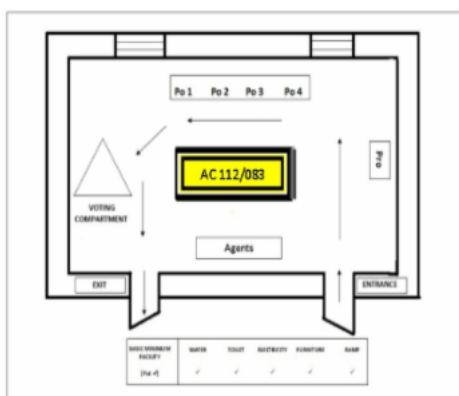

নির্বাচক নিবন্ধন আধিকারিকের স্বাক্ষর

Nazri Naksha

Google Map View

Polling Station Building Front View

Polling Station Front View

Cad View

Key MAP View

1 নাম : ফিরোজ আহমদ পিতার নাম: পীর মহম্মদ বাড়ির নং : n0023 বয়স : 57 লিঙ্গ : পুরুষ	DHW2770527 ফটো উপলব্ধ	2 নাম : রাজাম্বর আলি পিতার নাম: আনোয়ার আলি বাড়ির নং : n0823 বয়স : 30 লিঙ্গ : পুরুষ	SY1307263 ফটো উপলব্ধ	3 নাম : রজিয়া খাতুন স্বামীর নাম: মহম্মদ ইলাম বাড়ির নং : n0126 বয়স : 48 লিঙ্গ : মহিলা	SY1770148 ফটো উপলব্ধ
4 নাম : মোহম্মদ জলিল পিতার নাম: মোহম্মদ সলাম বাড়ির নং : বয়স : 51 লিঙ্গ : পুরুষ	SY1704287 ফটো উপলব্ধ	5 নাম : জিনাত তামান্না পিতার নাম: মোহম্মদ নসিম বাড়ির নং : 6/19 বয়স : 22 লিঙ্গ : মহিলা	SY12005858 ফটো উপলব্ধ	6 নাম : শফিনা পরবিন স্বামীর নাম: মোহম্মদ জাহির বাড়ির নং : 9/10 বয়স : 27 লিঙ্গ : মহিলা	SY1975507 ফটো উপলব্ধ
7 নাম : আফতাব আলম পিতার নাম: মনজুর আলি বাড়ির নং : 10/21 বয়স : 37 লিঙ্গ : পুরুষ	SY1307966 ফটো উপলব্ধ	8 নাম : রিহানা বেগম স্বামীর নাম: মোহম্মদ মোনি বাড়ির নং : 10/21 বয়স : 42 লিঙ্গ : মহিলা	SY1949999 ফটো উপলব্ধ	9 নাম : রুকসানা আফরিন স্বামীর নাম: ইশতিয়াক খান বাড়ির নং : 11/19 বয়স : 26 লিঙ্গ : মহিলা	SY1958040 ফটো উপলব্ধ
10 নাম : ইস্তিয়াক খান পিতার নাম: সামসুদ্দিন খান বাড়ির নং : 11/19 বয়স : 41 লিঙ্গ : পুরুষ	DHW2290070 ফটো উপলব্ধ	11 নাম : আলি মোল্লা ইদ পিতার নাম: ওয়াহিদ আলি মোল্লা বাড়ির নং : 12 বয়স : 68 লিঙ্গ : পুরুষ	WB/20/136/102393 ফটো উপলব্ধ	12 নাম : মুক্তার আহমেদ পিতার নাম: কামিরুদ্দিন বাড়ির নং : 12 বয়স : 66 লিঙ্গ : পুরুষ	SY1782408 ফটো উপলব্ধ
13 নাম : আবেদা বেগম স্বামীর নাম: মক্তার আহমেদ বাড়ির নং : 12 বয়স : 64 লিঙ্গ : মহিলা	SY1073253 ফটো উপলব্ধ	14 নাম : বেগম আনোয়ারী স্বামীর নাম: ইদ আলি মোল্লা বাড়ির নং : 12 বয়স : 58 লিঙ্গ : মহিলা	WB/20/136/102436 ফটো উপলব্ধ	15 নাম : ফারুক হসেন পিতার নাম: কামিরুদ্দিন বাড়ির নং : 12 বয়স : 54 লিঙ্গ : পুরুষ	DHW2770444 ফটো উপলব্ধ
16 নাম : শাহাজাহাঁ স্বামীর নাম: ফারুক হসেন বাড়ির নং : 12 বয়স : 54 লিঙ্গ : মহিলা	DHW1267152 ফটো উপলব্ধ	17 নাম : নৌসাদ আলি পিতার নাম: মুক্তার আহমেদ বাড়ির নং : 12 বয়স : 40 লিঙ্গ : পুরুষ	DHW3029402 ফটো উপলব্ধ	18 নাম : আজিজুল রহমান পিতার নাম: নূর মহম্মদ বাড়ির নং : 12 বয়স : 38 লিঙ্গ : পুরুষ	DHW2970903 ফটো উপলব্ধ
19 নাম : মহঃ সিরাজুল সেখ পিতার নাম: নূর মহঃ বাড়ির নং : 12 বয়স : 35 লিঙ্গ : পুরুষ	SY10891770 ফটো উপলব্ধ	20 নাম : ফাহিমদা খাতুন পিতার নাম: ফারুক হোসেন বাড়ির নং : 12 বয়স : 31 লিঙ্গ : মহিলা	SY1376854 ফটো উপলব্ধ	21 নাম : আরমান আলি পিতার নাম: মহঃ আকরম বাড়ির নং : 12 বয়স : 30 লিঙ্গ : পুরুষ	SY1550698 ফটো উপলব্ধ
22 নাম : রোকিয়া পরবিন স্বামীর নাম: নৌশাদ আলি বাড়ির নং : 12 বয়স : 27 লিঙ্গ : মহিলা	SY1975978 ফটো উপলব্ধ	23 নাম : আশফাক আলম পিতার নাম: মুক্তার আহমেদ বাড়ির নং : 12 বয়স : 27 লিঙ্গ : পুরুষ	SY1659838 ফটো উপলব্ধ	24 নাম : শাহবাজ হুসেন পিতার নাম: ফারুক হুসেন বাড়ির নং : 12 বয়স : 27 লিঙ্গ : পুরুষ	SY1704196 ফটো উপলব্ধ
25 নাম : রুকসানা খাতুন স্বামীর নাম: মহঃ সাকিল বাড়ির নং : 12/1 বয়স : 44 লিঙ্গ : মহিলা	SY10789057 ফটো উপলব্ধ	26 নাম : রাজা মোল্লা মায়ের নাম: আনোয়ারী বেগম বাড়ির নং : 12/1 বয়স : 38 লিঙ্গ : পুরুষ	SY1307834 ফটো উপলব্ধ	27 নাম : রাজু মোল্লা পিতার নাম: ঈদ আলি মোল্লা বাড়ির নং : 12/1 বয়স : 39 লিঙ্গ : পুরুষ	DHW2626836 ফটো উপলব্ধ
28 নাম : পিনু মোল্লা মায়ের নাম: আনোয়ারী বেগম বাড়ির নং : 12/1 বয়স : 33 লিঙ্গ : পুরুষ	SY1307297 ফটো উপলব্ধ	29 নাম : মনসুর আলি পিতার নাম: মহ আলি বাড়ির নং : 14 বয়স : 78 লিঙ্গ : পুরুষ	DHW2773091 ফটো উপলব্ধ	30 নাম : গুলাম গাস ধানিশ পিতার নাম: কুরবান আলি আনসারি বাড়ির নং : 17 বয়স : 33 লিঙ্গ : পুরুষ	SY1134709 ফটো উপলব্ধ