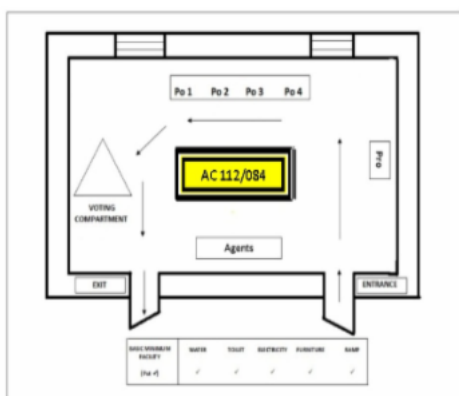

নির্বাচক নিবন্ধন আধিকারিকের স্বাক্ষর

Nazri Naksha

Google Map View

Polling Station Building Front View

Polling Station Front View

Cad View

Key MAP View

1 নাম : সামসুদ্দিন পিতার নাম: মহিউদ্দিন বাড়ির নং : 6/এ বয়স : 56 লিঙ্গ : পুরুষ	DHW2971018 ফটো উপলব্ধ	2 নাম : মহ কায়ুম পিতার নাম: মহ আমির বাড়ির নং : 9/6 বয়স : 39 লিঙ্গ : পুরুষ	DHW2627412 ফটো উপলব্ধ	3 নাম : হাসিনা খাতুন স্বামীর নাম: আকবর হুসেন আনসারি বাড়ির নং : 12/1 বয়স : 45 লিঙ্গ : মহিলা	SY1827377 ফটো উপলব্ধ
4 নাম : দিলশাদ আলি পিতার নাম: আমানাত হুসেন বাড়ির নং : 16 বয়স : 31 লিঙ্গ : পুরুষ	SY1308394 ফটো উপলব্ধ	5 নাম : মোহাম্মদ আজাদ আনসারি মায়ের নাম: খোডাজা বিবি বাড়ির নং : 16 বয়স : 27 লিঙ্গ : পুরুষ	SY1967512 ফটো উপলব্ধ	6 নাম : সাহানাজ বেগম স্বামীর নাম: মহঃ শাহানাজ বাড়ির নং : 16 বয়স : 30 লিঙ্গ : মহিলা	SY1633684 ফটো উপলব্ধ
7 নাম : মহঃ নিজামুদ্দিন পিতার নাম: ওলায়ত মিঞা বাড়ির নং : 16/1 বয়স : 56 লিঙ্গ : পুরুষ	DHW1337054 ফটো উপলব্ধ	8 নাম : নফিসা আলি পিতার নাম: সোহরাব আলি বাড়ির নং : 17 বয়স : 28 লিঙ্গ : মহিলা	SY1828292 ফটো উপলব্ধ	9 নাম : মেহজাবীন নাজ পিতার নাম: সোহরাব আলি বাড়ির নং : 17 বয়স : 24 লিঙ্গ : মহিলা	SY1828458 ফটো উপলব্ধ
10 নাম : নাজরীন পরবিন স্বামীর নাম: সোরাব আলি বাড়ির নং : 17 বয়স : 47 লিঙ্গ : মহিলা	SY1828383 ফটো উপলব্ধ	11 নাম : আল্লাম শোহরাব পিতার নাম: সোহরাব আলি বাড়ির নং : 17 বয়স : 26 লিঙ্গ : পুরুষ	SY1828219 ফটো উপলব্ধ	12 নাম : মাসারত কানিজ স্বামীর নাম: মাসুদ আলম বাড়ির নং : 18 বয়স : 58 লিঙ্গ : মহিলা	SY1499896 ফটো উপলব্ধ
13 নাম : আবদুল রহমান পিতার নাম: মাসুদ আলম বাড়ির নং : 18 বয়স : 26 লিঙ্গ : পুরুষ	SY1909514 ফটো উপলব্ধ	14 নাম : ওয়াহিদা ইয়াসমিন পিতার নাম: তজমুল হুসেন বাড়ির নং : 18 বয়স : 33 লিঙ্গ : মহিলা	SY1741982 ফটো উপলব্ধ	15 নাম : চান্দা খাতুন পিতার নাম: রহমত আলী বাড়ির নং : 19 বয়স : 27 লিঙ্গ : মহিলা	SY1659903 ফটো উপলব্ধ
16 নাম : ফরজানা ইয়াসমিন পিতার নাম: আসগার আলি বাড়ির নং : 19 বয়স : 26 লিঙ্গ : মহিলা	SY1694017 ফটো উপলব্ধ	17 নাম : ফারহা নাজ পিতার নাম: মুক্তার আহমেদ বাড়ির নং : 20 বয়স : 37 লিঙ্গ : মহিলা	SY0866228 ফটো উপলব্ধ	18 নাম : কেয়ামুদ্দিন পিতার নাম: জৈহদ্দিন বাড়ির নং : 21 বয়স : 46 লিঙ্গ : পুরুষ	SY1377100 ফটো উপলব্ধ
19 নাম : ওহিদা খাতুন স্বামীর নাম: মোহাম্মদ শাহজাদা বাড়ির নং : 21 বয়স : 26 লিঙ্গ : মহিলা	SY1732163 ফটো উপলব্ধ	20 নাম : হাসনায়েন পিতার নাম: মীরহুসেন বাড়ির নং : 22 বয়স : 33 লিঙ্গ : পুরুষ	SY1828250 ফটো উপলব্ধ	21 নাম : মহঃ আসলাম পিতার নাম: আবদুল রাশিদ বাড়ির নং : 22 বয়স : 60 লিঙ্গ : পুরুষ	DHW2346542 ফটো উপলব্ধ
22 নাম : সাহেদ কুসার পিতার নাম: মহ আসলাম বাড়ির নং : 22 বয়স : 37 লিঙ্গ : পুরুষ	DHW3038940 ফটো উপলব্ধ	23 নাম : মহঃ ওয়াসিম পিতার নাম: মহঃ আসলাম বাড়ির নং : 22 বয়স : 31 লিঙ্গ : পুরুষ	SY1315977 ফটো উপলব্ধ	24 নাম : সানা পরভীন পিতার নাম: মহঃ আসলাম বাড়ির নং : 22 বয়স : 30 লিঙ্গ : মহিলা	SY1315563 ফটো উপলব্ধ
25 নাম : হাসিনা বিবি স্বামীর নাম: মহঃ আসলাম বাড়ির নং : 22 বয়স : 56 লিঙ্গ : মহিলা	SY1768555 ফটো উপলব্ধ	26 নাম : অফসানা পারভিন স্বামীর নাম: মহঃ ইমতাজ বাড়ির নং : 23 বয়স : 40 লিঙ্গ : মহিলা	SY1633643 ফটো উপলব্ধ	27 নাম : সালমা সিতারা মায়ের নাম: কায়ামুনিশা বাড়ির নং : 23 বয়স : 31 লিঙ্গ : মহিলা	SY1633650 ফটো উপলব্ধ
28 নাম : আবদুল রহমান পিতার নাম: আবদুল জলিল বাড়ির নং : 25 বয়স : 60 লিঙ্গ : পুরুষ	DHW0159244 ফটো উপলব্ধ	29 নাম : পরওয়াজ হুসেন আনসারী পিতার নাম: আলি হুসেন আনসারি বাড়ির নং : 25 বয়স : 45 লিঙ্গ : পুরুষ	DHW2291565 ফটো উপলব্ধ	30 নাম : সাদিক হুসেন সিদ্দিকী পিতার নাম: এবাদত হোসেন বাড়ির নং : 25 বয়স : 45 লিঙ্গ : পুরুষ	WB/20/136/111378 ফটো উপলব্ধ