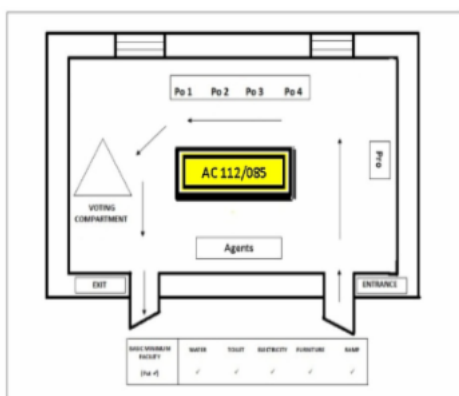

নির্বাচক নিবন্ধন আধিকারিকের স্বাক্ষর

Nazri Naksha

Google Map View

Polling Station Building Front View

Polling Station Front View

Cad View

Key MAP View

1 নাম : কালামুদ্দিন পিতার নাম: জামালুদ্দিন বাড়ির নং : n0026 বয়স : 49 লিঙ্গ : পুরুষ	DHW1261403 ফটো উপলব্ধ	2 নাম : মুমতাজ আলি পিতার নাম: মুখতার আহমেদ বাড়ির নং : n0135 বয়স : 45 লিঙ্গ : পুরুষ	DHW1262294 ফটো উপলব্ধ	3 নাম : খুরসিদ আলম পিতার নাম: মুক্তার আহমেদ বাড়ির নং : n0135 বয়স : 40 লিঙ্গ : পুরুষ	DHW2627701 ফটো উপলব্ধ
4 নাম : রেহানা খাতুন স্বামীর নাম: কালামুদ্দিন বাড়ির নং : n0026 বয়স : 40 লিঙ্গ : মহিলা	DHW2292936 ফটো উপলব্ধ	5 নাম : মুস্তাক আহমেদ পিতার নাম: মুক্তার আহমেদ বাড়ির নং : n0135 বয়স : 46 লিঙ্গ : পুরুষ	SY1377332 ফটো উপলব্ধ	6 নাম : মোহাম্মদ ইমতিয়াজ পিতার নাম: মুক্তার আহমেদ বাড়ির নং : n0134 বয়স : 41 লিঙ্গ : পুরুষ	DHW2774057 ফটো উপলব্ধ
7 নাম : রোশাংতারা পিতার নাম: সমসের আলি বাড়ির নং : - বয়স : 22 লিঙ্গ : মহিলা	SY1950997 ফটো উপলব্ধ	8 নাম : শাহজাহান বিবি পিতার নাম: সমসের আলি বাড়ির নং : - বয়স : 26 লিঙ্গ : মহিলা	SY1951086 ফটো উপলব্ধ	9 নাম : আশিয়ানা খাতুন পিতার নাম: মোহাম্মদ ইসলাম বাড়ির নং : - বয়স : 23 লিঙ্গ : মহিলা	SY1951946 ফটো উপলব্ধ
10 নাম : নজীম মুজতবা আনসারি পিতার নাম: মোহাম্মদ ইসমাইল বাড়ির নং : - বয়স : 24 লিঙ্গ : পুরুষ	SY1951854 ফটো উপলব্ধ	11 নাম : মোহাম্মদ সব্বফরাজ পিতার নাম: সমসের আলি বাড়ির নং : - বয়স : 22 লিঙ্গ : পুরুষ	SY1951037 ফটো উপলব্ধ	12 নাম : ইসলাম পিতার নাম: আলি আসগর বাড়ির নং : .. বয়স : 65 লিঙ্গ : পুরুষ	SY1828771 ফটো উপলব্ধ
13 নাম : নিখত পরবিন পিতার নাম: মহম্মদ. আলি বাড়ির নং : 00 বয়স : 25 লিঙ্গ : মহিলা	SY1908243 ফটো উপলব্ধ	14 নাম : মহিবুননেসা স্বামীর নাম: মহঃ ইউনুস বাড়ির নং : 1 বয়স : 100 লিঙ্গ : মহিলা	WB/20/136/108278 ফটো উপলব্ধ	15 নাম : কামরুন্নেসা স্বামীর নাম: আহমদ আলী বাড়ির নং : 1 বয়স : 76 লিঙ্গ : মহিলা	WB/20/136/108280 ফটো উপলব্ধ
16 নাম : আনোয়ারি বেগম স্বামীর নাম: খুরসিদ আনোয়ার বাড়ির নং : 1 বয়স : 75 লিঙ্গ : মহিলা	SY1551597 ফটো উপলব্ধ	17 নাম : সুহেল আখতার পিতার নাম: মহঃ বসির বাড়ির নং : 1 বয়স : 71 লিঙ্গ : পুরুষ	WB/20/136/108474 ফটো উপলব্ধ	18 নাম : সাকিনা বিবি সাকিনা স্বামীর নাম: এমডি হুসাইন সাকিনা বাড়ির নং : 1 বয়স : 71 লিঙ্গ : মহিলা	DHW2773265 ফটো উপলব্ধ
19 নাম : আব্দুস সালাম পিতার নাম: মহ ইউনুস বাড়ির নং : 1 বয়স : 62 লিঙ্গ : পুরুষ	DHW2292530 ফটো উপলব্ধ	20 নাম : আবুল কালাম পিতার নাম: মহঃ ইউনুস বাড়ির নং : 1 বয়স : 62 লিঙ্গ : পুরুষ	DHW1976927 ফটো উপলব্ধ	21 নাম : আকবরি সুলতানা পিতার নাম: খুরশিদ আনোয়ার বাড়ির নং : 1 বয়স : 57 লিঙ্গ : মহিলা	DHW0155739 ফটো উপলব্ধ
22 নাম : মহম্মদ আলী পিতার নাম: বসির মহম্মদ বাড়ির নং : 1 বয়স : 54 লিঙ্গ : পুরুষ	SY1167550 ফটো উপলব্ধ	23 নাম : জাবেদ আলম পিতার নাম: খুরসিদ আনোয়ার বাড়ির নং : 1 বয়স : 53 লিঙ্গ : পুরুষ	WB/20/136/108098 ফটো উপলব্ধ	24 নাম : আরফা আফরীন স্বামীর নাম: আবুল কালাম বাড়ির নং : 1 বয়স : 53 লিঙ্গ : মহিলা	DHW2292571 ফটো উপলব্ধ
25 নাম : জাহেদা বিবি পিতার নাম: সুভান বাড়ির নং : 0 বয়স : 52 লিঙ্গ : মহিলা	DHW2777068 ফটো উপলব্ধ	26 নাম : সামিম আঞ্জুম পিতার নাম: মহঃ জিলানী বাড়ির নং : 1 বয়স : 51 লিঙ্গ : পুরুষ	SY1758408 ফটো উপলব্ধ	27 নাম : সাহানা পারভিন স্বামীর নাম: সামিম আঞ্জুম বাড়ির নং : 1 বয়স : 51 লিঙ্গ : মহিলা	SY1377167 ফটো উপলব্ধ
28 নাম : নাসিম এনজুম পিতার নাম: মহঃজিলানী বাড়ির নং : 1 বয়স : 48 লিঙ্গ : পুরুষ	DHW1976885 ফটো উপলব্ধ	29 নাম : শাহা আলম পিতার নাম: সোহেল আখতার বাড়ির নং : 1 বয়স : 47 লিঙ্গ : পুরুষ	DHW3030251 ফটো উপলব্ধ	30 নাম : ইয়াসমিন সুলতানা পিতার নাম: খুরসিদ আনোয়ার বাড়ির নং : 1 বয়স : 47 লিঙ্গ : মহিলা	WB/20/136/108122 ফটো উপলব্ধ