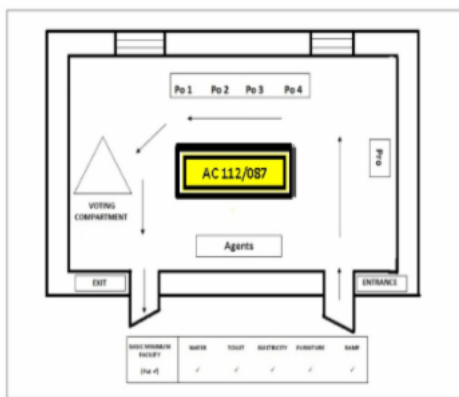

নির্বাচক নিবন্ধন আধিকারিকের স্বাক্ষর

Nazri Naksha

Google Map View

Polling Station Building Front View

Polling Station Front View

Cad View

Key MAP View

1 নাম : মহঃ নসীম পিতার নাম: আব্দুল ওয়াহিব বাড়ির নং : n0335 বয়স : 71 লিঙ্গ : পুরুষ	WB/20/136/072154	ফটো উপলব্ধ	2 নাম : মহম্মদ আলম পিতার নাম: আব্দুল হাই বাড়ির নং : n0119 বয়স : 59 লিঙ্গ : পুরুষ	SY1750009	ফটো উপলব্ধ	3 নাম : ইসরার আহমেদ পিতার নাম: মোহাম্মদ সলিম অনসারি বাড়ির নং : n0223 বয়স : 33 লিঙ্গ : পুরুষ	SY10992412	ফটো উপলব্ধ
4 নাম : হুসেন আখতার পিতার নাম: জাবেদা আলি বাড়ির নং : n0046 বয়স : 51 লিঙ্গ : পুরুষ	SY10332452	ফটো উপলব্ধ	5 নাম : ফারজান হুসেন স্বামীর নাম: মহঃ ইসরার বাড়ির নং : n0224 বয়স : 33 লিঙ্গ : মহিলা	SY10992420	ফটো উপলব্ধ	6 নাম : আশিয়া খাতুন পিতার নাম: আনোয়ার হোসেন বাড়ির নং : n0228 বয়স : 33 লিঙ্গ : মহিলা	SY11202704	ফটো উপলব্ধ
7 নাম : আয়েজ ইসরার পিতার নাম: ইসরার আহমেদ বাড়ির নং : n0223 বয়স : 28 লিঙ্গ : পুরুষ	SY11552348	ফটো উপলব্ধ	8 নাম : ইখলাক আলম পিতার নাম: পাঁচু বাড়ির নং : n0005 বয়স : 44 লিঙ্গ : পুরুষ	DHW1354778	ফটো উপলব্ধ	9 নাম : তবারক আলি পিতার নাম: আব্দুল কাবির আলি বাড়ির নং : n0077 বয়স : 56 লিঙ্গ : পুরুষ	SY11758440	ফটো উপলব্ধ
10 নাম : আশরফ আলি পিতার নাম: সাহাদাত আলি বাড়ির নং : n0123 বয়স : 52 লিঙ্গ : পুরুষ	SY11766492	ফটো উপলব্ধ	11 নাম : আশরফ আলি আনসারি পিতার নাম: আজিম আখতার বাড়ির নং : - বয়স : 26 লিঙ্গ : পুরুষ	SY11952977	ফটো উপলব্ধ	12 নাম : রকিইয়া বানু পিতার নাম: মোহাম্মদ নসিম বাড়ির নং : - বয়স : 23 লিঙ্গ : মহিলা	SY11951870	ফটো উপলব্ধ
13 নাম : মোহাম্মদ ফরিদ পিতার নাম: মোহাম্মদ তাসলিম খান বাড়ির নং : - বয়স : 22 লিঙ্গ : পুরুষ	SY11953116	ফটো উপলব্ধ	14 নাম : আফতাব হুসেন পিতার নাম: মোহাম্মদ আক্রম বাড়ির নং : - বয়স : 28 লিঙ্গ : পুরুষ	SY11953025	ফটো উপলব্ধ	15 নাম : জাওয়াদ হুসেন পিতার নাম: মোহাম্মদ আক্রম বাড়ির নং : - বয়স : 26 লিঙ্গ : পুরুষ	SY11953066	ফটো উপলব্ধ
16 নাম : রেশমা খাতুন স্বামীর নাম: আসগর আলি বাড়ির নং : 23 বয়স : 23 লিঙ্গ : মহিলা	SY11952068	ফটো উপলব্ধ	17 নাম : শবনম খাতুন পিতার নাম: মোহাম্মদ জাফির বাড়ির নং : - বয়স : 24 লিঙ্গ : মহিলা	SY11952027	ফটো উপলব্ধ	18 নাম : মরুন খাতুন পিতার নাম: মেজামুদ্দীন বাড়ির নং : 23 বয়স : 23 লিঙ্গ : মহিলা	SY11951771	ফটো উপলব্ধ
19 নাম : চন্দা খাতুন মায়ের নাম: ফরিদা বেগম বাড়ির নং : - বয়স : 23 লিঙ্গ : মহিলা	SY11952159	ফটো উপলব্ধ	20 নাম : মেহজাবিন নাজ মায়ের নাম: আসমা বিবি বাড়ির নং : - বয়স : 25 লিঙ্গ : মহিলা	SY11951300	ফটো উপলব্ধ	21 নাম : মহঃ হুসেন পিতার নাম: মহঃ আসলাম বাড়ির নং : 3000 00000 00000 00-2 বয়স : 30 লিঙ্গ : পুরুষ	SY11311265	ফটো উপলব্ধ
22 নাম : হুসনা বানু স্বামীর নাম: আবুলেস বাড়ির নং : 4 বয়স : 52 লিঙ্গ : মহিলা	SY11633965	ফটো উপলব্ধ	23 নাম : সাদ্দাম আনোয়ার পিতার নাম: আনোয়ার আলী বাড়ির নং : 4B বয়স : 42 লিঙ্গ : পুরুষ	DHW2778520	ফটো উপলব্ধ	24 নাম : ইনায়েত সামিম পিতার নাম: আনোয়ার আলী বাড়ির নং : 4B বয়স : 41 লিঙ্গ : পুরুষ	DHW2778538	ফটো উপলব্ধ
25 নাম : মুবারক আলি পিতার নাম: আনোয়ার আলি বাড়ির নং : 4/B বয়স : 52 লিঙ্গ : পুরুষ	WB/20/136/123549	ফটো উপলব্ধ	26 নাম : রুহি আনয়ার পিতার নাম: আলি আনয়ার বাড়ির নং : 4/b বয়স : 39 লিঙ্গ : মহিলা	SY11448653	ফটো উপলব্ধ	27 নাম : আসগরী খাতুন পিতার নাম: মহঃ রব্বানী বাড়ির নং : 25 বয়স : 45 লিঙ্গ : মহিলা	MHD2786978	ফটো উপলব্ধ
28 নাম : মহঃ নিশার পিতার নাম: আব্দুল সালাম বাড়ির নং : 4/সি বয়স : 43 লিঙ্গ : পুরুষ	DHW2643765	ফটো উপলব্ধ	29 নাম : মহঃ ইমতাজ পিতার নাম: আনোয়ার আলি বাড়ির নং : 4/C বয়স : 39 লিঙ্গ : পুরুষ	DHW3033040	ফটো উপলব্ধ	30 নাম : সবিতা নসিম স্বামীর নাম: মোহাম্মদ নসিম বাড়ির নং : 4/সি বয়স : 23 লিঙ্গ : মহিলা	SY10893107	ফটো উপলব্ধ