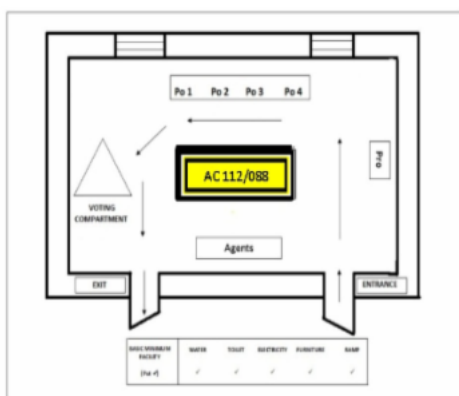

নির্বাচক নিবন্ধন আধিকারিকের স্বাক্ষর

Nazri Naksha

Google Map View

Polling Station Building Front View

Polling Station Front View

Cad View

Key MAP View

1 নাম : বিজয় নস্কর পিতার নাম: অশোক নস্কর বাড়ির নং : 1 বয়স : 39 লিঙ্গ : পুরুষ	SY0993402 ফটো উপলব্ধ	2 নাম : শাহনাওয়াজ হুসেন পিতার নাম: জাহিদ হুসেন বাড়ির নং : 2 বয়স : 25 লিঙ্গ : পুরুষ	SY1906148 ফটো উপলব্ধ	3 নাম : সাহিল সরোজ পিতার নাম: রাজেশ সরোজ বাড়ির নং : 2/9 বয়স : 26 লিঙ্গ : পুরুষ	SY1704923 ফটো উপলব্ধ
4 নাম : রিজওয়ানা খাতুন পিতার নাম: মোহাম্মদ আজাদ বাড়ির নং : 3 বয়স : 26 লিঙ্গ : মহিলা	SY1909464 ফটো উপলব্ধ	5 নাম : শামিম আনসারি পিতার নাম: সফিউল্লা আনসারি বাড়ির নং : 5 বয়স : 25 লিঙ্গ : পুরুষ	SY1704972 ফটো উপলব্ধ	S2 6 নাম : কবিতা হেলা পিতার নাম: কুলদীপ হেলা বাড়ির নং : 6 বয়স : 33 লিঙ্গ : মহিলা	SY1906650 ফটো উপলব্ধ
7 নাম : ববিতা হেলা পিতার নাম: কুলদীপ হেলা বাড়ির নং : 6 বয়স : 27 লিঙ্গ : মহিলা	SY1906676 ফটো উপলব্ধ	8 নাম : নেহা রজাক পিতার নাম: সুভাষ রজাক বাড়ির নং : 6 বয়স : 25 লিঙ্গ : মহিলা	SY1830801 ফটো উপলব্ধ	9 নাম : হুবুন নিশা স্বামীর নাম: মহঃ কাশিম বাড়ির নং : 7 বয়স : 30 লিঙ্গ : মহিলা	SY1742378 ফটো উপলব্ধ
10 নাম : মনয়ার হুসেন পিতার নাম: মহম্মদ কাশিম বাড়ির নং : 7 বয়স : 59 লিঙ্গ : পুরুষ	WB/20/136/066071 ফটো উপলব্ধ	11 নাম : আবিদা বিবি স্বামীর নাম: মাসুদ সামিম বাড়ির নং : 7 বয়স : 59 লিঙ্গ : মহিলা	SY1108356 ফটো উপলব্ধ	12 নাম : আফসানা খাতুন স্বামীর নাম: মনয়ার হুসেন বাড়ির নং : 7 বয়স : 52 লিঙ্গ : মহিলা	WB/20/136/066154 ফটো উপলব্ধ
13 নাম : তসৌরালী পিতার নাম: মহঃ কাশিম বাড়ির নং : 7 বয়স : 51 লিঙ্গ : পুরুষ	WB/20/136/066039 ফটো উপলব্ধ	14 নাম : ইমরান নজীর পিতার নাম: হোফি জুল রহমান বাড়ির নং : 7 বয়স : 25 লিঙ্গ : পুরুষ	SY1830967 ফটো উপলব্ধ	15 নাম : আনোয়ার হুসেন পিতার নাম: মহঃ কাশিম বাড়ির নং : 7 পলিষ্টা রোড বয়স : 34 লিঙ্গ : পুরুষ	SY1743772 ফটো উপলব্ধ
16 নাম : জিতেন্দ্র সিংহ পিতার নাম: অরুণ সিংহ বাড়ির নং : 8 বয়স : 39 লিঙ্গ : পুরুষ	DHW2628972 ফটো উপলব্ধ	17 নাম : সিকান্দর সিং পিতার নাম: অরুণ সিং বাড়ির নং : 8 বয়স : 46 লিঙ্গ : পুরুষ	DHW2628956 ফটো উপলব্ধ	18 নাম : মুকন্দার সিংহ পিতার নাম: অরুণ সিংহ বাড়ির নং : 08, বয়স : 42 লিঙ্গ : পুরুষ	DHW2628964 ফটো উপলব্ধ
19 নাম : আকবর আলি মোলা পিতার নাম: আনসারুল হক মোলা বাড়ির নং : 9 বয়স : 38 লিঙ্গ : পুরুষ	DHW2629004 ফটো উপলব্ধ	20 নাম : ইন্জিয়াক ওয়ার্শি পিতার নাম: মোহাম্মদ হুসেন বাড়ির নং : 9 বয়স : 40 লিঙ্গ : মহিলা	SY1961879 ফটো উপলব্ধ	21 নাম : সঞ্জয় ভারতী মায়ের নাম: আরতী ভারতী বাড়ির নং : 10 বয়স : 29 লিঙ্গ : পুরুষ	SY1660042 ফটো উপলব্ধ
22 নাম : কান্তীক চতুর্বেদী পিতার নাম: সঞ্জোগ চতুর্বেদী বাড়ির নং : 10 বয়স : 35 লিঙ্গ : পুরুষ	SY1552462 ফটো উপলব্ধ	23 নাম : মালা কুমারী স্বামীর নাম: দীপক কুমার দাস বাড়ির নং : 10 বয়স : 41 লিঙ্গ : মহিলা	DHW3031473 ফটো উপলব্ধ	24 নাম : সৈফুল মোল্লা পিতার নাম: সামসুদ্দিন মোল্লা বাড়ির নং : 10 বয়স : 24 লিঙ্গ : পুরুষ	SY1952142 ফটো উপলব্ধ
25 নাম : সরস্বতী কুমারী স্বামীর নাম: সুনীল কুমার যাদব বাড়ির নং : 16 বয়স : 33 লিঙ্গ : মহিলা	SY1909365 ফটো উপলব্ধ	26 নাম : আরশী জলীল পিতার নাম: মহম্মদ জলীল বাড়ির নং : 17 বয়স : 27 লিঙ্গ : মহিলা	SY1660034 ফটো উপলব্ধ	27 নাম : টাস্কী জলিল পিতার নাম: আবদুল জলিল বাড়ির নং : 17 বয়স : 23 লিঙ্গ : মহিলা	SY1909472 ফটো উপলব্ধ
28 নাম : উমা কুমারী ঠাকুর পিতার নাম: রাম চন্দ্র ঠাকুর বাড়ির নং : 17 বয়স : 27 লিঙ্গ : মহিলা	SY1906718 ফটো উপলব্ধ	29 নাম : ইয়াসমিন পারবিন স্বামীর নাম: মহঃ মমতাজ বাড়ির নং : 19 বয়স : 38 লিঙ্গ : মহিলা	SY0992644 ফটো উপলব্ধ	30 নাম : গীতা মন্ডল স্বামীর নাম: বরিয়্যা শাউ বাড়ির নং : 20 বয়স : 37 লিঙ্গ : মহিলা	SY1955327 ফটো উপলব্ধ