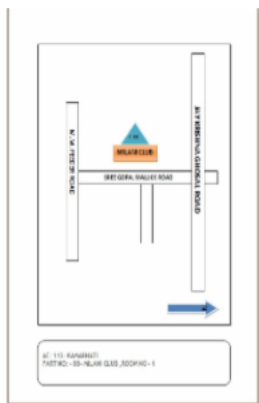

Nazri Naksha